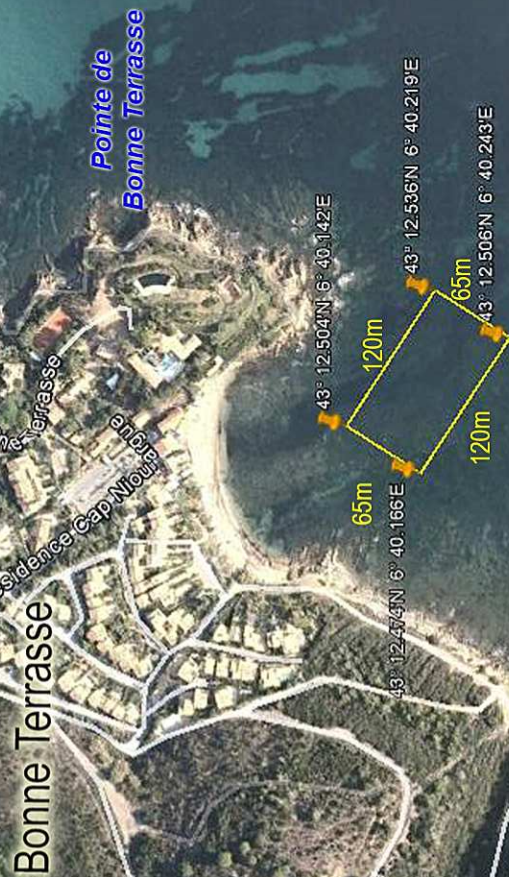

# Plan n°38 : RAMATUELLE / Bonne Terrasse

Zone 11  
Capacité : 10 unités

Camarat

Image © 2015 DigitalGlobe  
© 2015 Google

Google earth

Date des images satellite : 12/9/2010 43° 12.490'N 6° 40.260'E elev. 0 m altitude 1.40 km