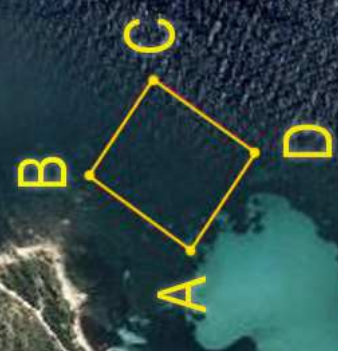

Plan n°40 : SAINT-TROPEZ / Rabiou-La Moutte-Les Salins

Zone 6 - La Rabiou
 Pointe de la Rabiou
 Rocher de l'Ay

ZONE6 - La Rabiou - capacité 20 unités	
Coordonnées	Distances (m)
A 43°16.575' N 6°41.120' E	AB 160
B 43°16.634' N 6°41.033' E	BC 100
C 43°16.672' N 6°41.086' E	CD 160
D 43°16.613' N 6°41.172' E	DA 100

Zone 7 - La Moutte
 Cap de Saint-Tropez

ZONE7 - La Moutte - capacité 40 unités	
Coordonnées	Distances (m)
A 43°16.082' N 6°41.850' E	AB 170
B 43°16.130' N 6°41.743' E	BC 160
C 43°16.203' N 6°41.806' E	CD 170
D 43°16.155' N 6°41.913' E	DA 160

Zone 8 - Les Salins
 Plage des Salins

ZONE8 - Les Salins - capacité 40 unités	
Coordonnées	Distances (m)
A 43°15.607' N 6°41.738' E	AB 160
B 43°15.675' N 6°41.808' E	BC 150
C 43°15.630' N 6°41.901' E	CD 160
D 43°15.561' N 6°41.829' E	DA 150