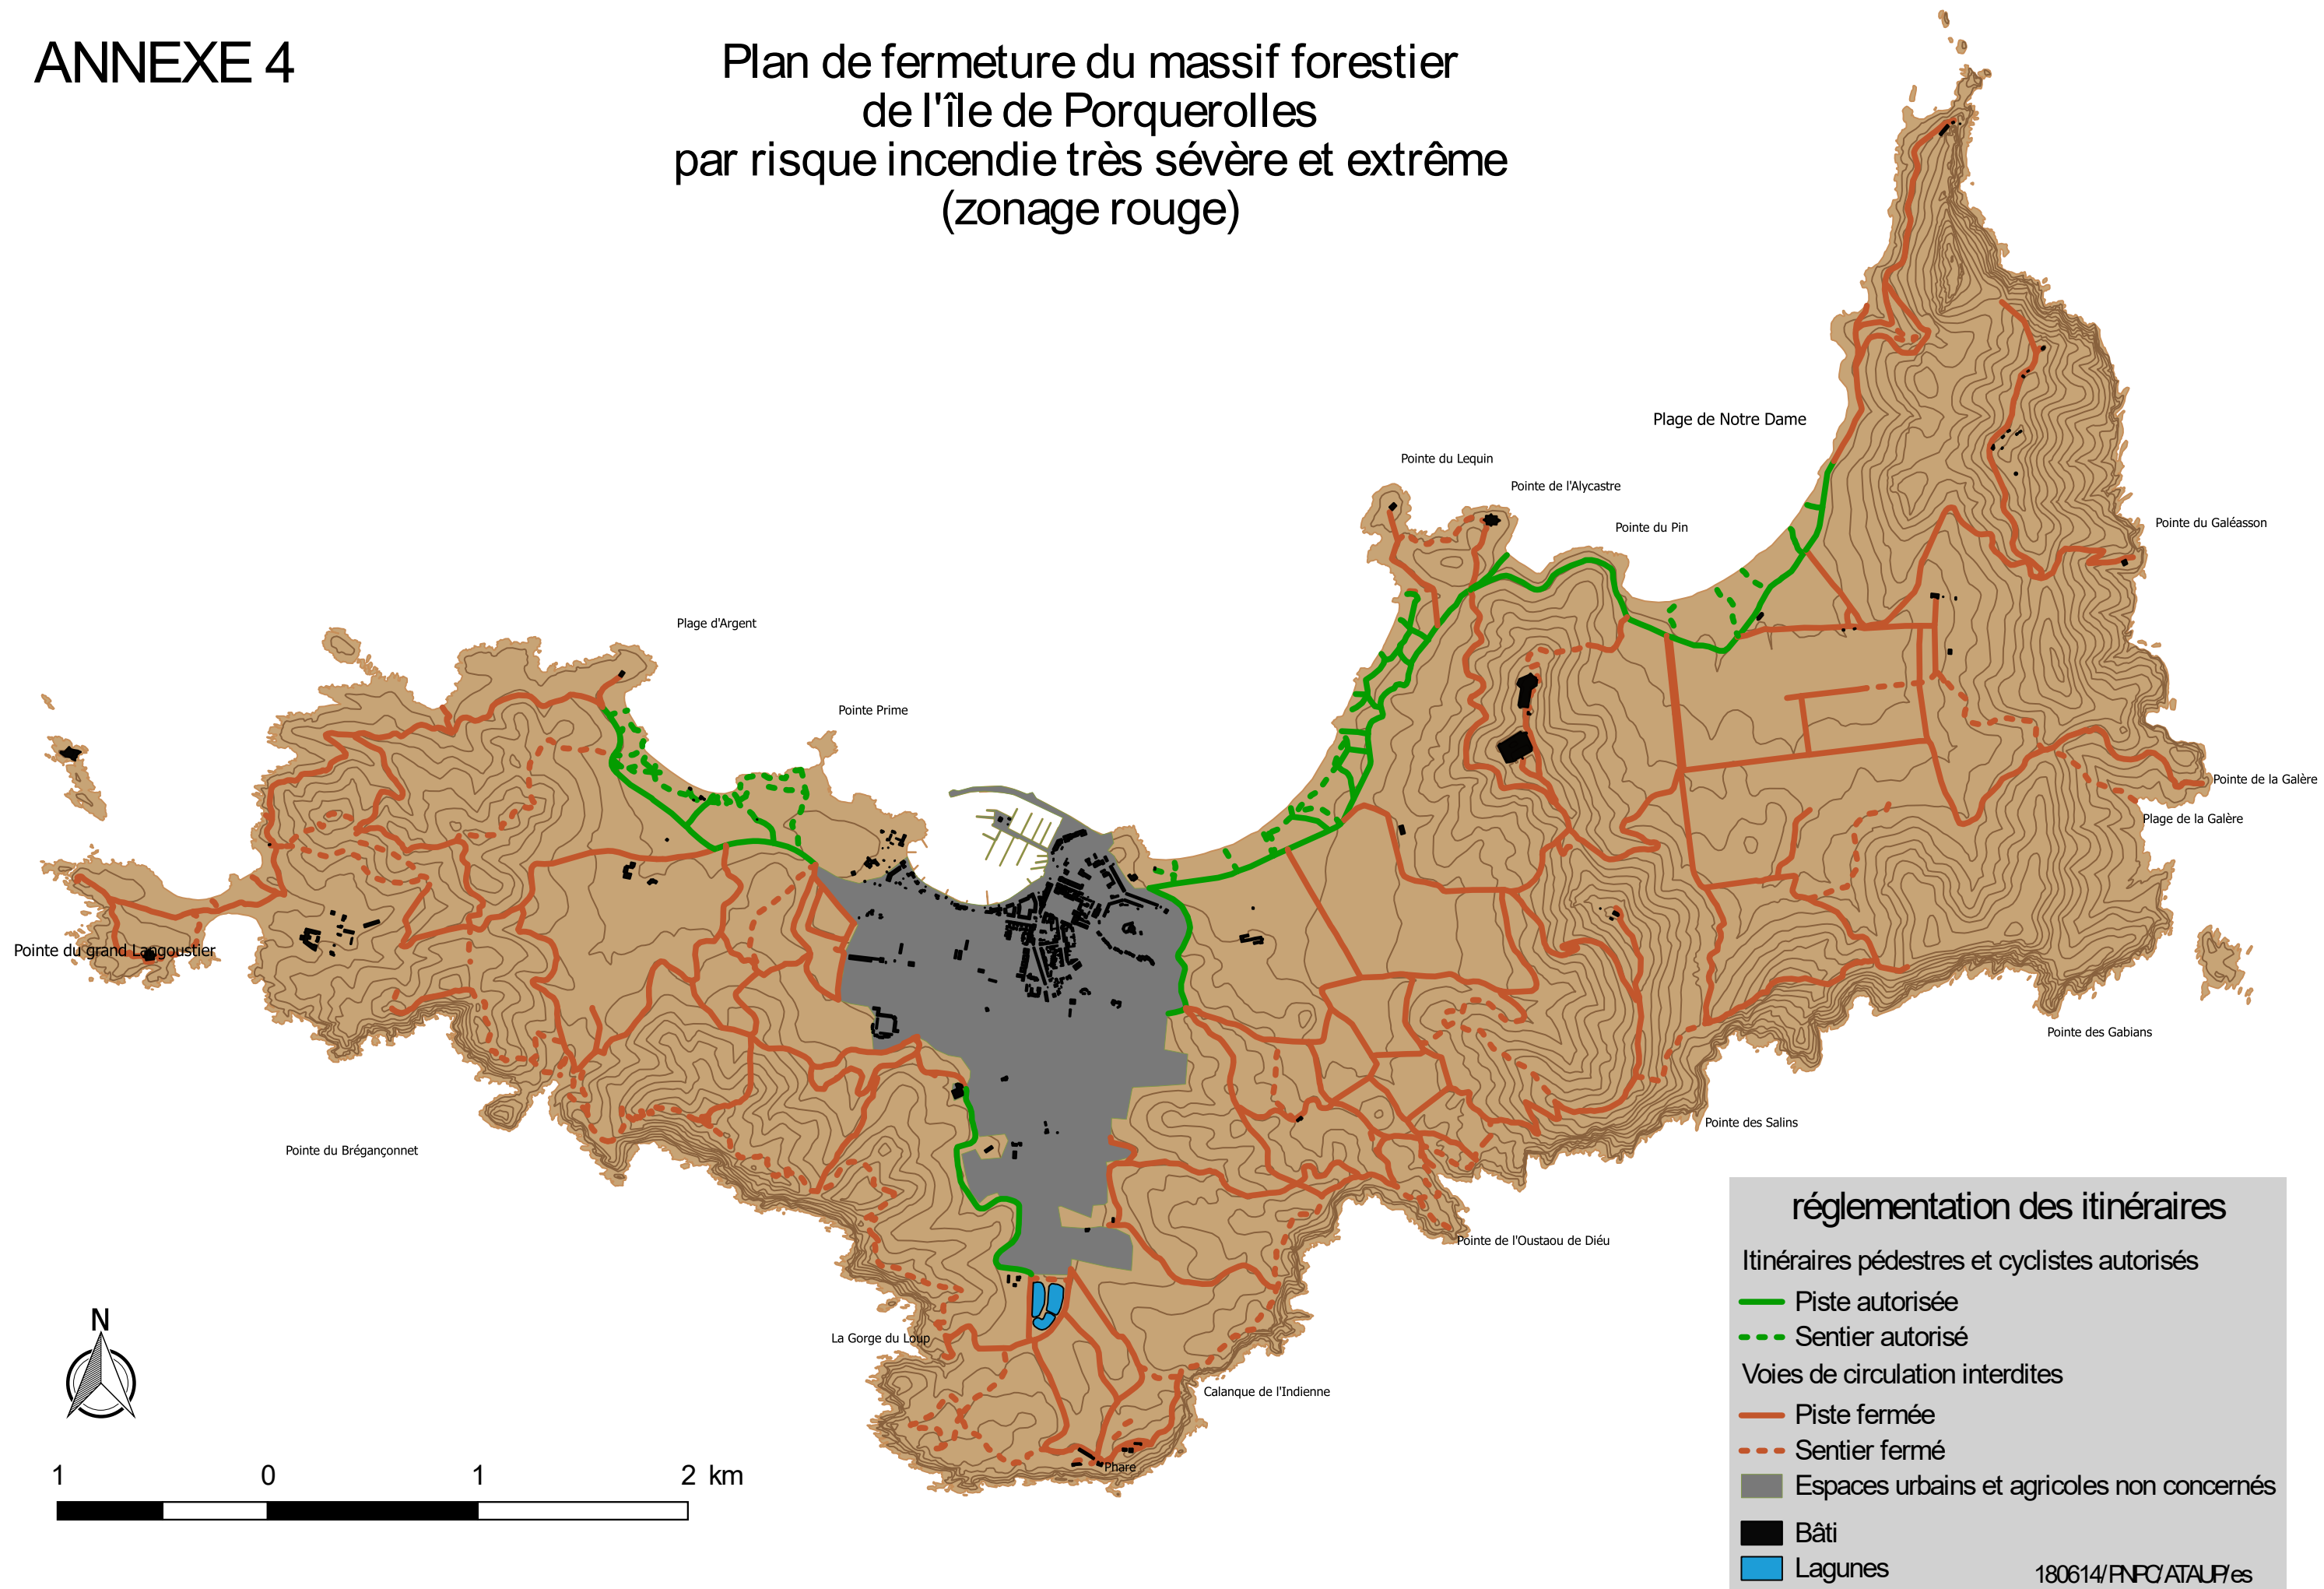

ANNEXE 4

Plan de fermeture du massif forestier de l'île de Porquerolles par risque incendie très sévère et extrême (zonage rouge)

Annexe 4

Plan de fermeture du massif forestier de l'île de Port-Cros