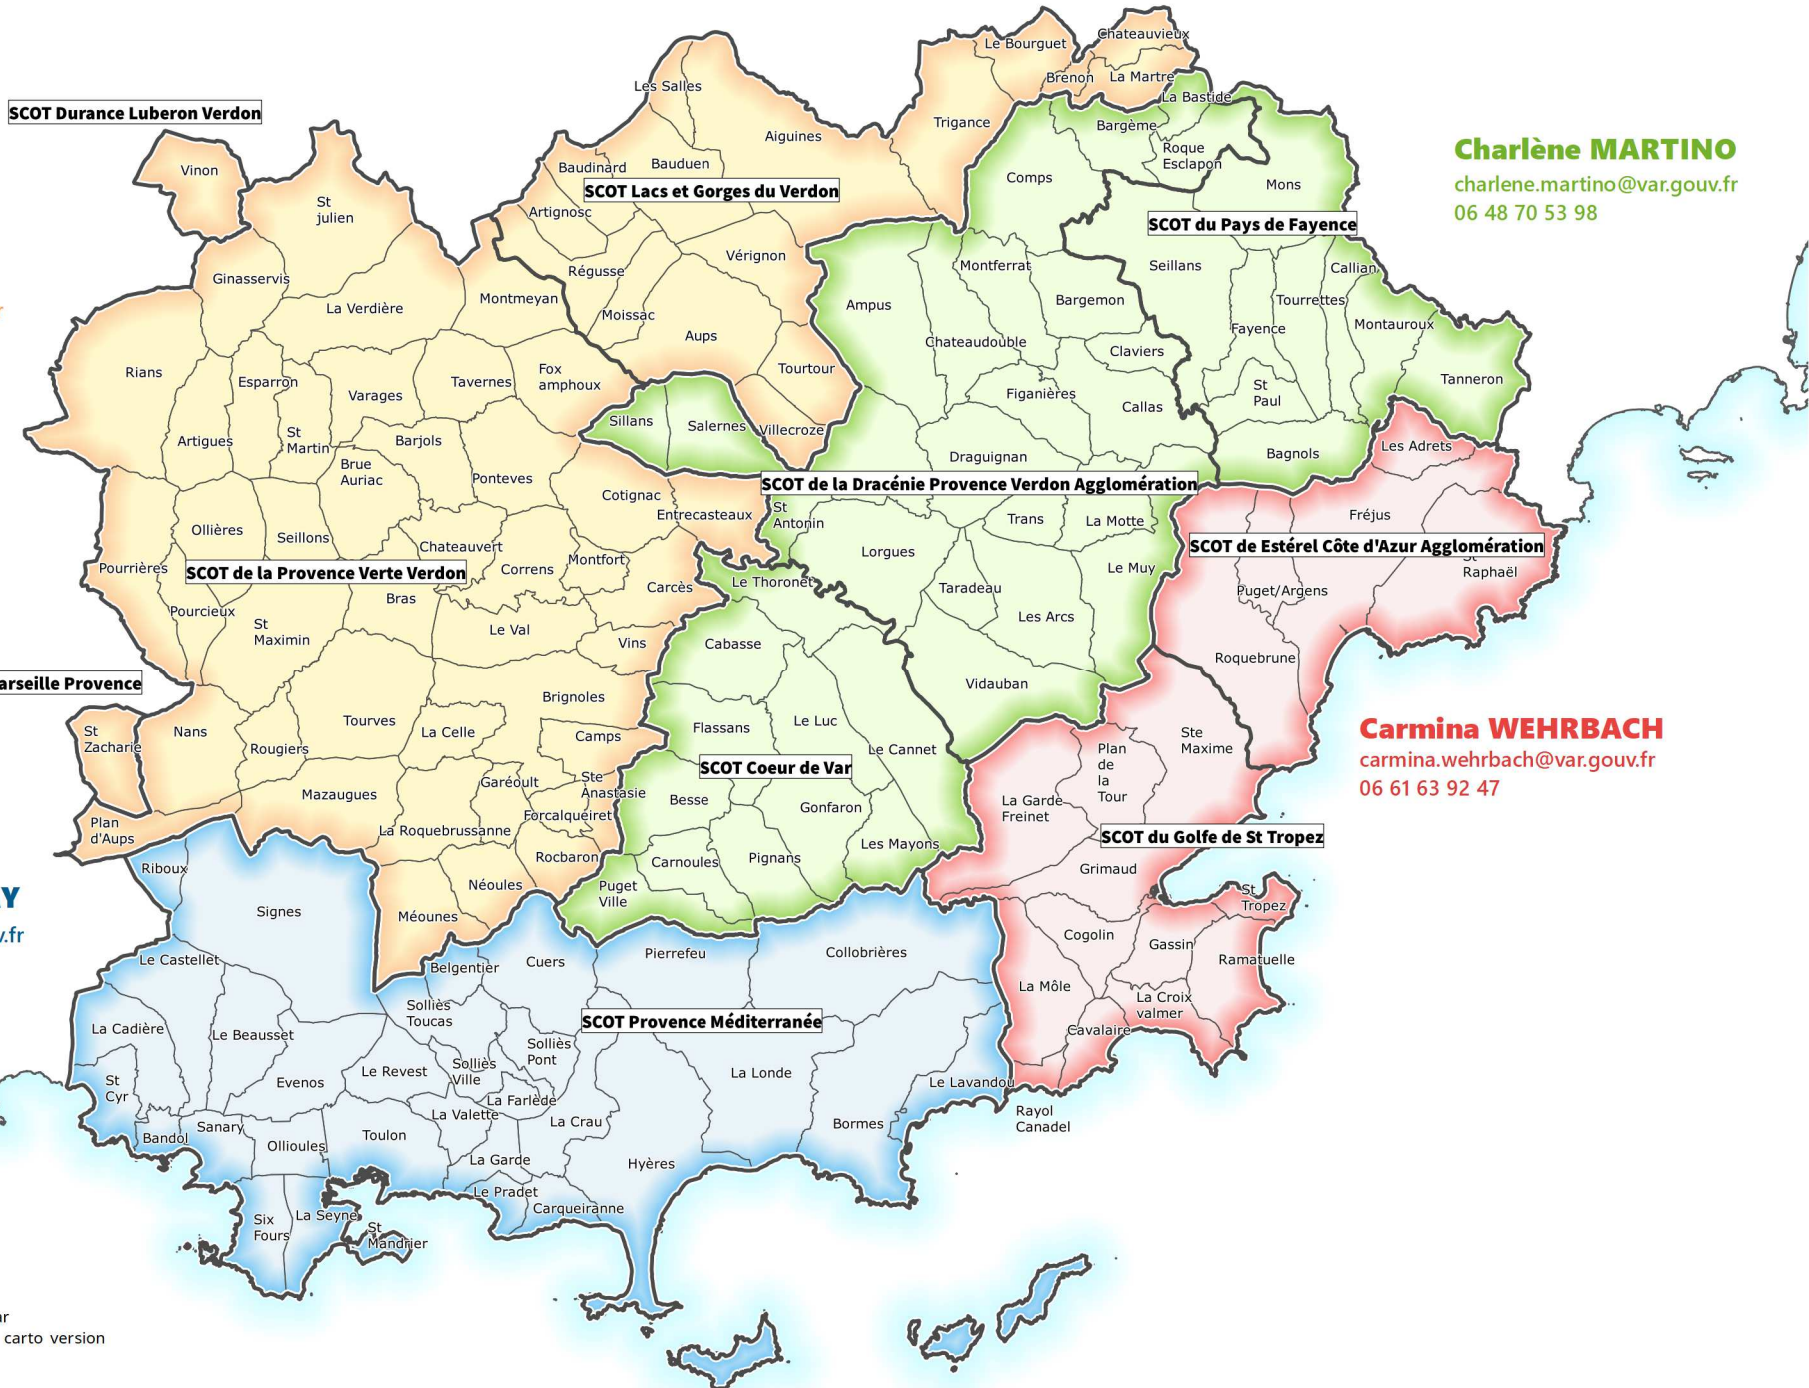

Repartition des communes du Var par référent territorial

Léo RADEPONT

leo.radepont@var.gouv.fr

06 42 32 03 57

Charlène MARTINO

charlene.martino@var.gouv.fr

06 48 70 53 98

Lionel DUPERRAY

lionel.duperray@var.gouv.fr

06 48 71 09 20

Carmina WEHRBACH

carmina.wehrbach@var.gouv.fr

06 61 63 92 47

09/02/2022

Réalisation DDTM du Var

Fond de carte IGN BD carto version

2021 édition 212