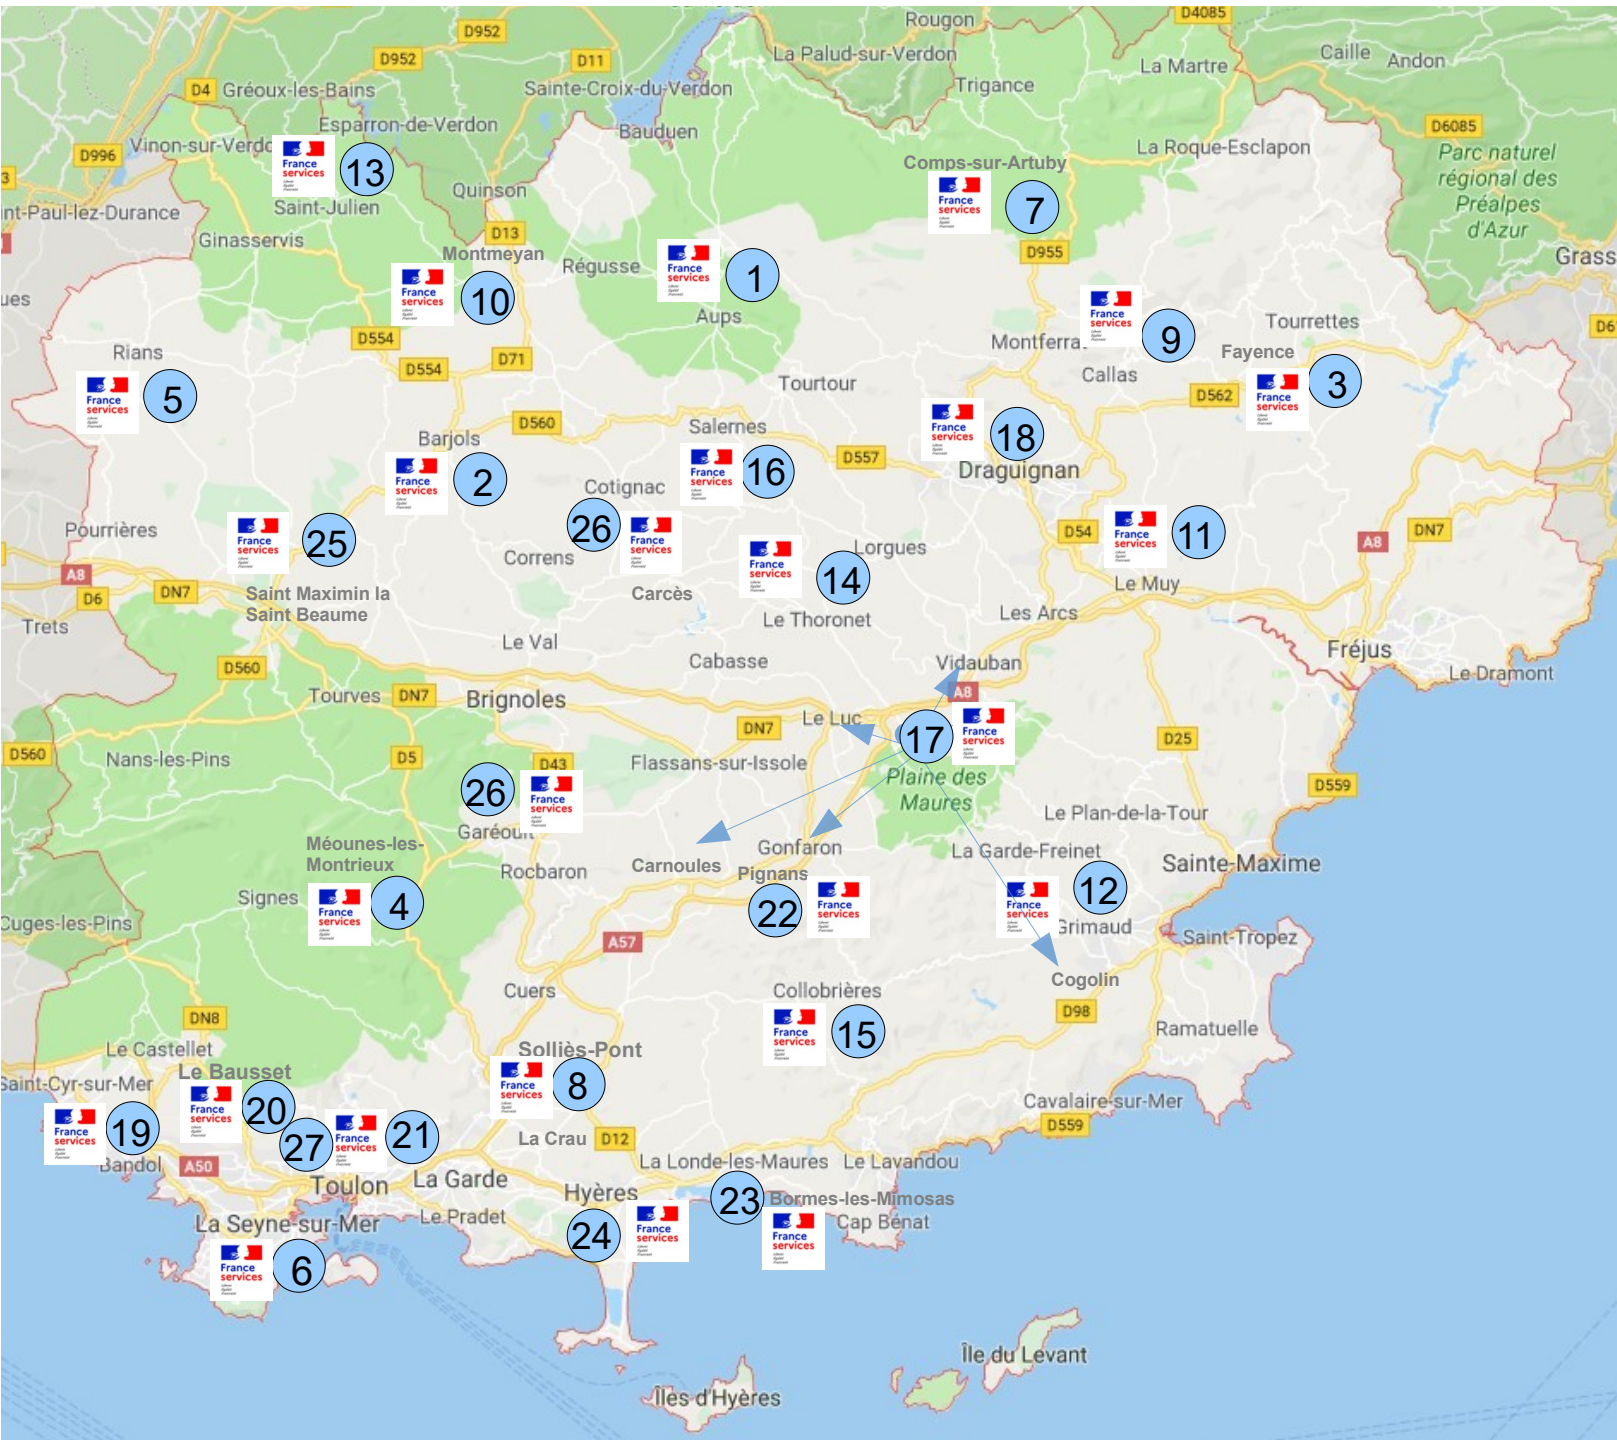

27 - FS de Toulon / La Beaucaire

Avenue Albert Camus – La Beaucaire
04 94 46 46 70
franceservicesbeaucaire@mairie-toulon.fr
Du lundi au vendredi : 8h30/12h – 13h30/17h sauf jeudi après-midi

- 1 Aups
- 2 Barjols
- 3 Fayence
- 4 Méounes-les-Montrieux
- 5 Rians
- 6 La Seyne-sur-Mer
- 7 Comps-sur-Artuby
- 8 Solliès-Pont
- 9 Callas
- 10 Montmeyan
- 11 Le Muy
- 12 La Garde-Freinet
- 13 St-Julien le Montagnier
- 14 Le Thoronet
- 15 Collobrières
- 16 Salernes
- 17 —> Bus itinérant MSA "Massif des Maures"
- 18 Draguignan
- 19 Bandol
- 20 Le Beausset
- 21 Toulon
- 22 Pignans
- 23 La Londe les Maures/Bormes les Mimosas
- 24 Hyères
- 25 Saint Maximin la Saint Beaulieu
- 26 Cotignac/Garéoult
- 27 Toulon / La Beaucaire