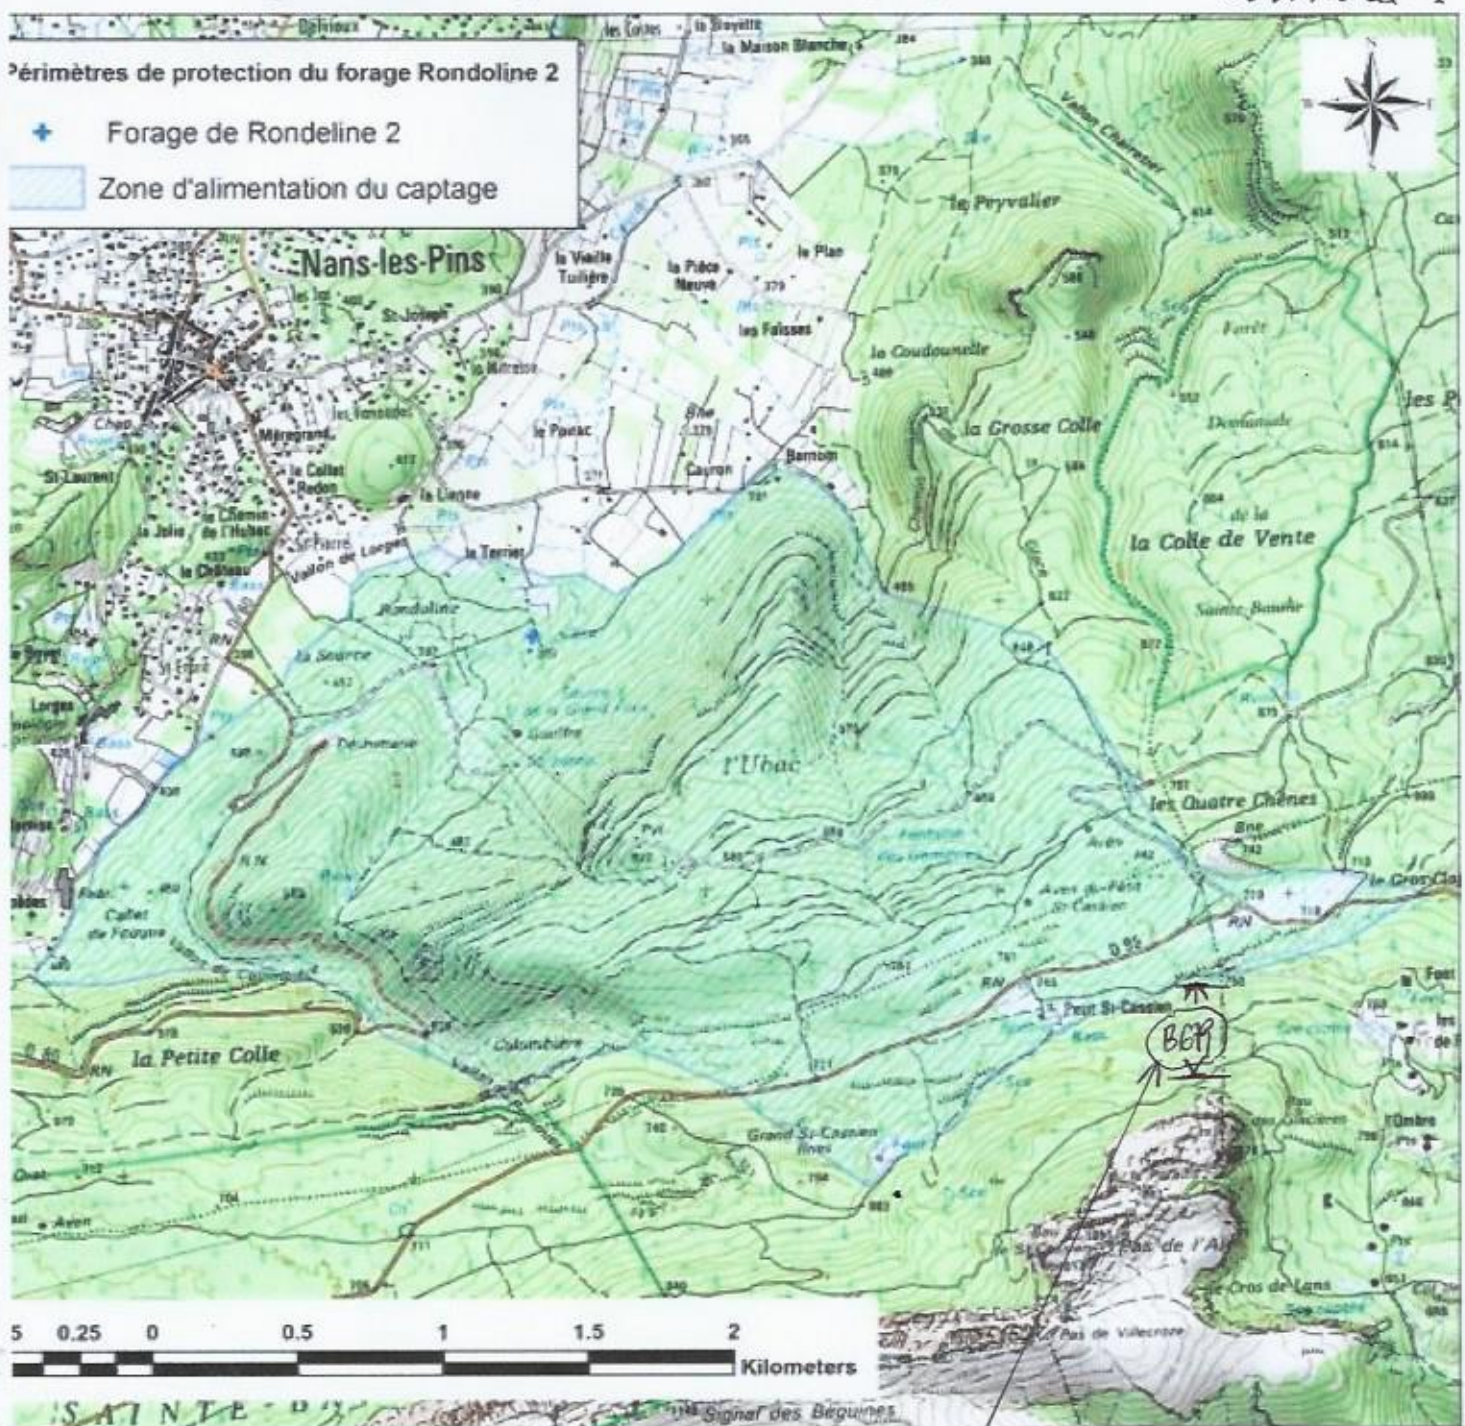

Figure 23 - Carte supposee d'alimentation du forage Rondeline 2.

Ornolet

113

+ Forage de Rondeline 2  
 Zone d'alimentation du captage

limites nord et sud de B679