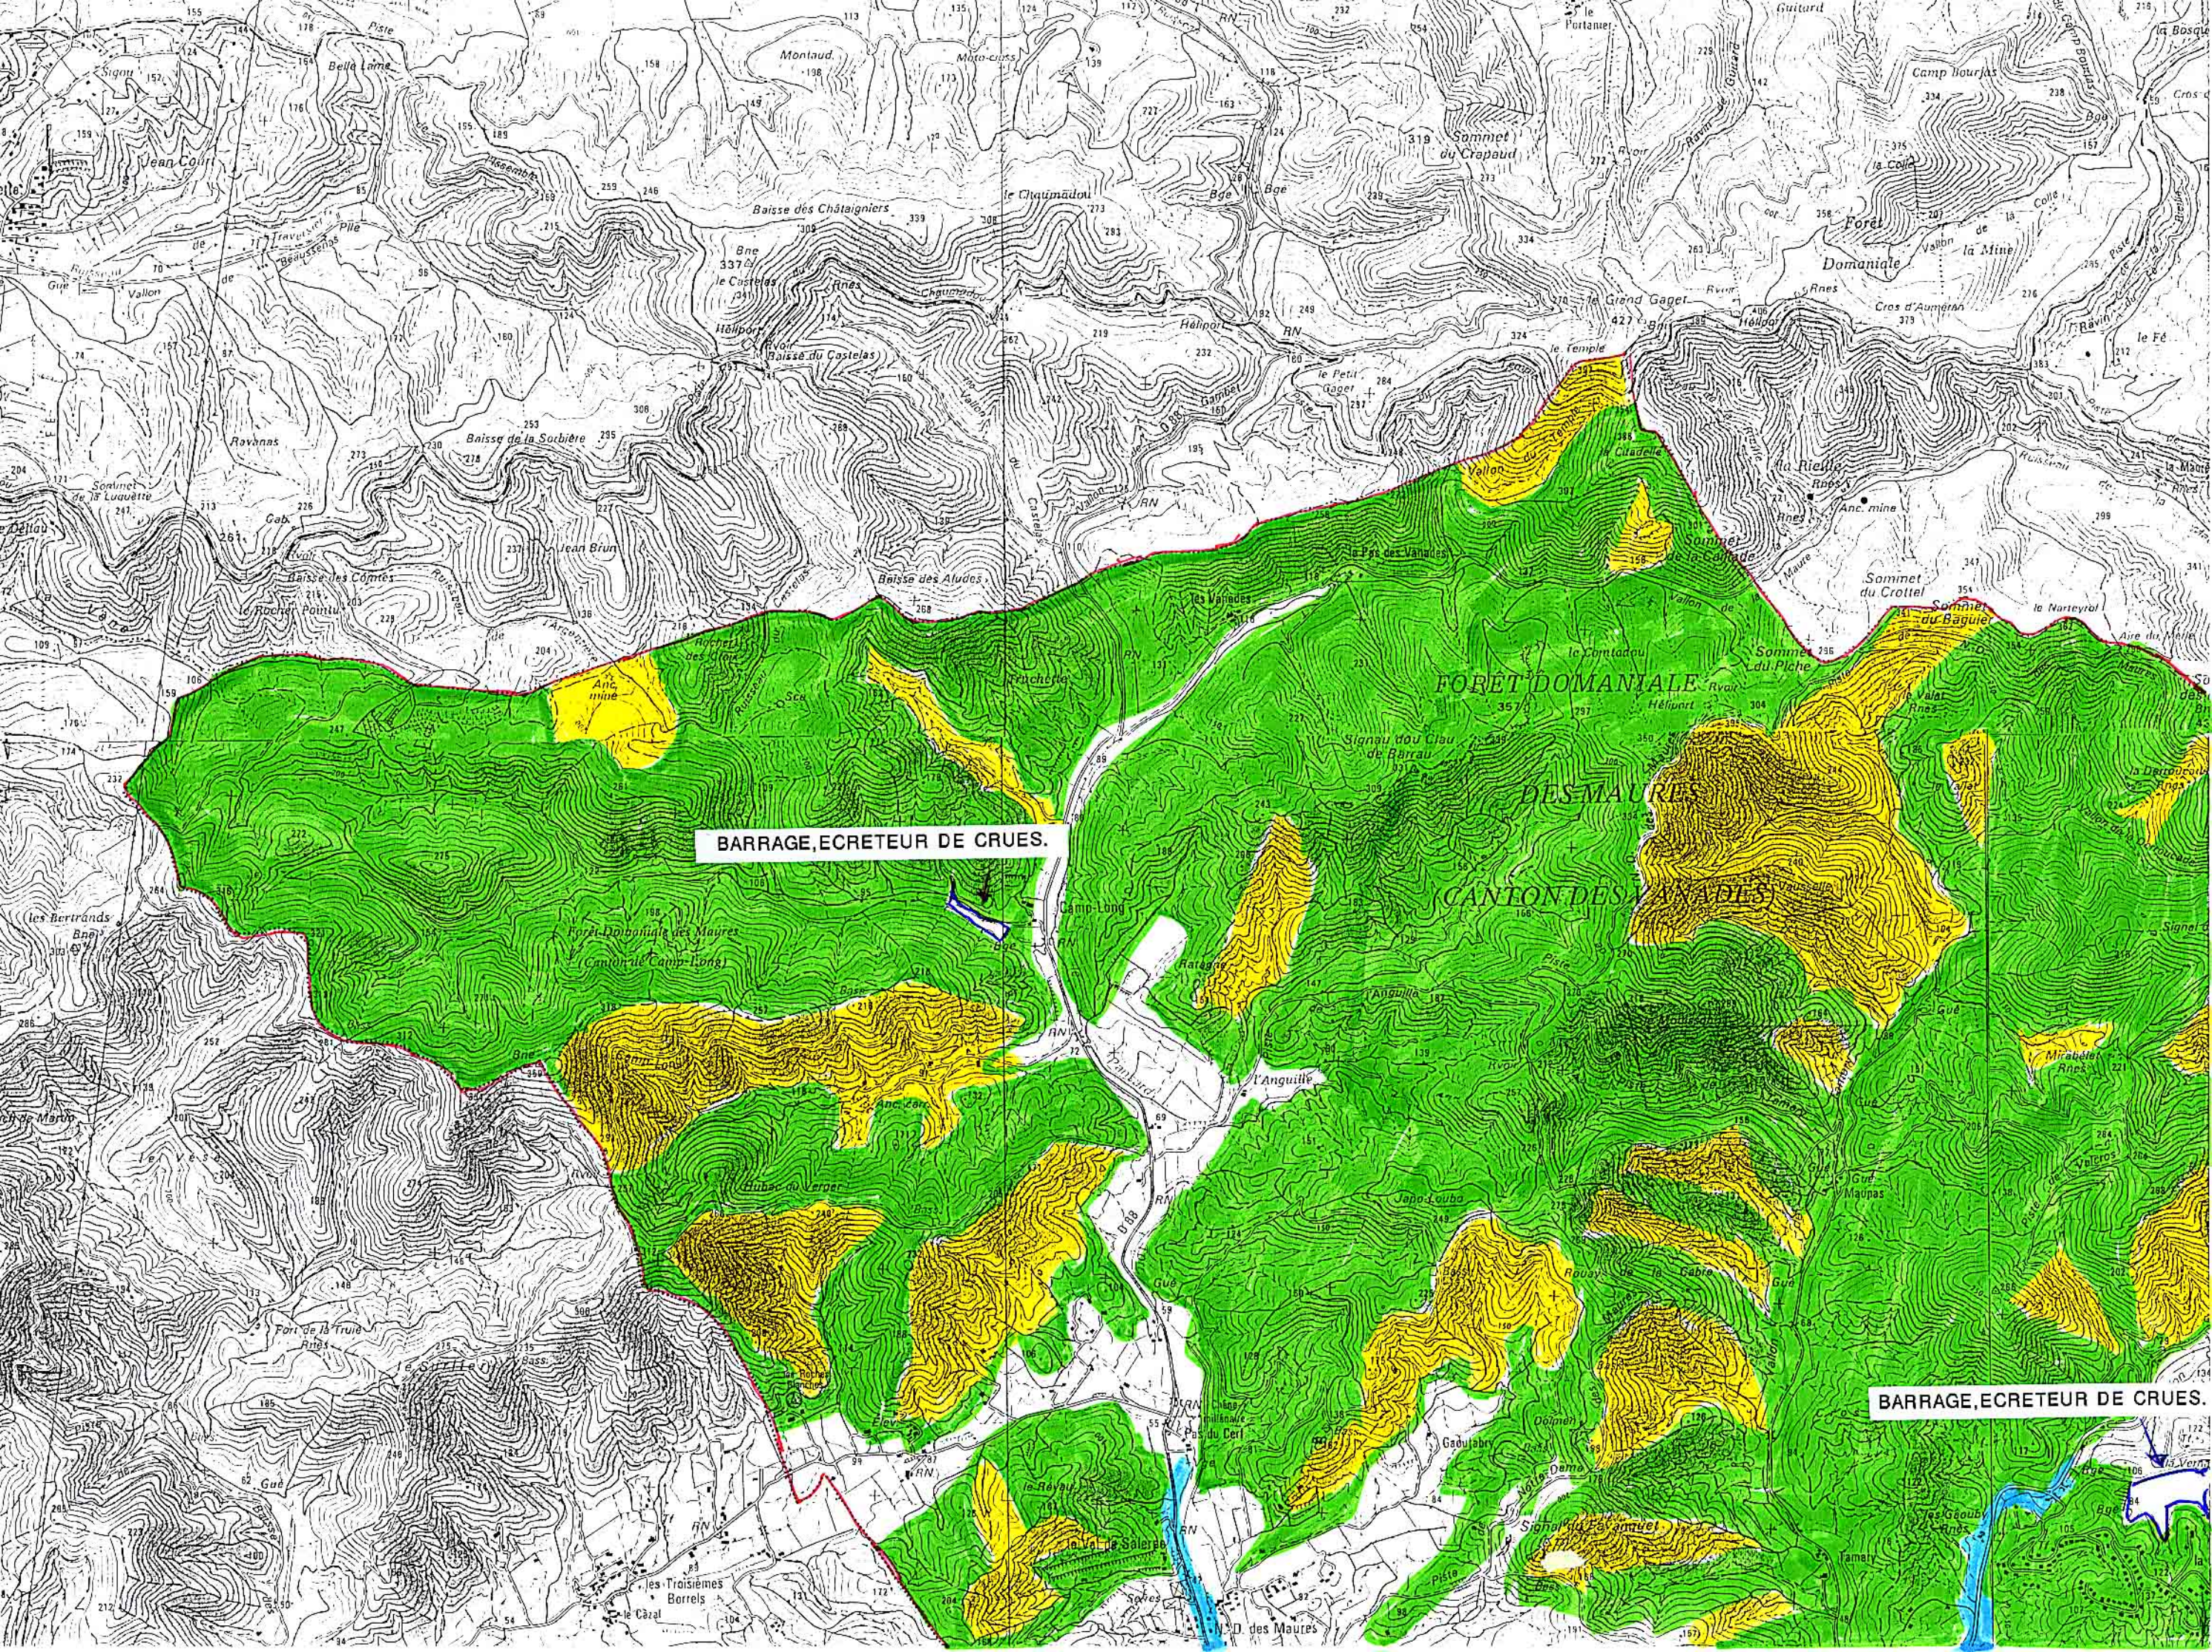

CARTE RECAPITULATIVE
DES ALEAS.
PL. 1,2,3.

BARRAGE, ECRETEUR DE CRUES.

BARRAGE, ECRETEUR DE CRUES.

FORET DOMANIALE
DES MAURES
(CANTON DES VANADES)

Forêt Domaniale des Maures
(Canton de Camp-Long)

Baisse des Châtaigniers

Baisse des Aludes

Baisse de la Sorbière

Anc. mine

Camp-Long

L'Anquille

Japo-Loubo

Rouby de la Gabre

Signal du Fé-anuel

le Vall de Salerep

Forêt Domaniale

Sommet du Crottel

Sommet du Baguier

Sommet du Pliche

Mirabeter Rnes

Sommet du Crapaud

Cros d'Amerhan