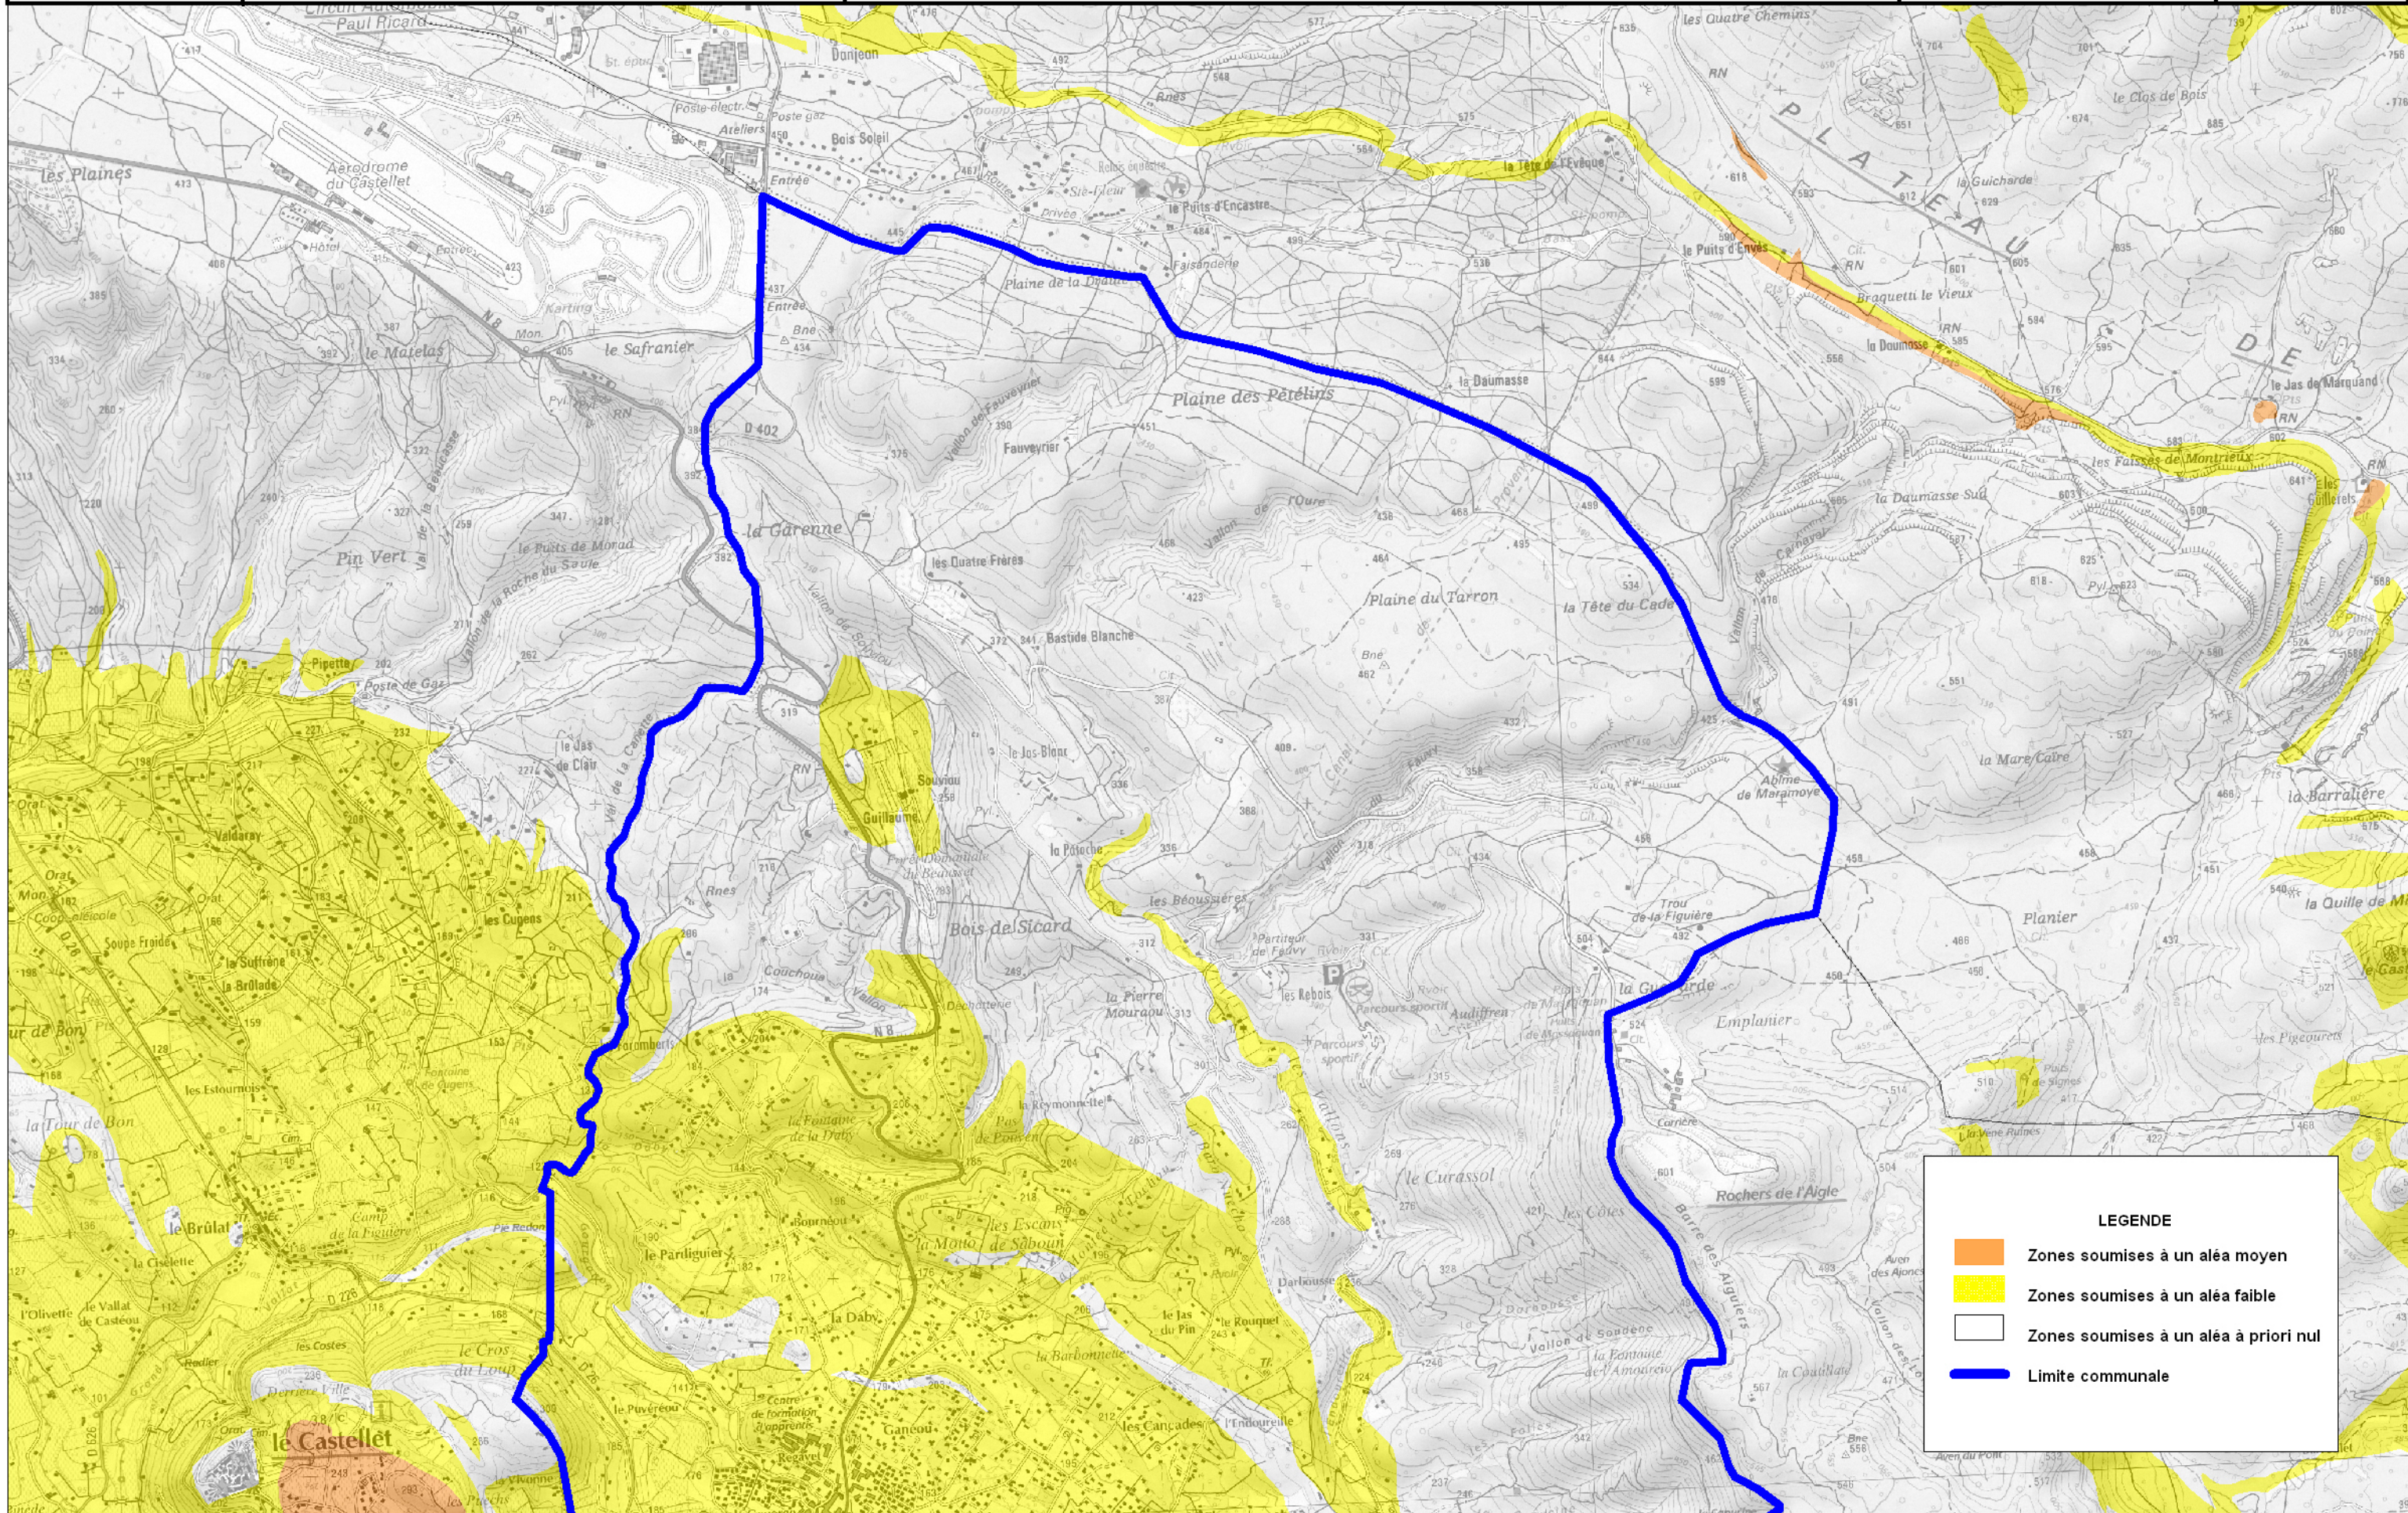

Commune : LE BEAUSSET

Aléa retrait/gonflement des argiles

PLAN D'ASSEMBLAGE

OCTOBRE 2008

SCAN25©IGN2007

PLANCHE 1

PLANCHE 2

ALEA RETRAIT/GONFLEMENT DES ARGILES

Commune : LE BEAUSSET Planche 1

OCTOBRE 2008

Echelle : 1/ 25000

Source : BRGM - Avril 2007
SCAN25@IGN2007

N

ALEA RETRAIT/GONFLEMENT DES ARGILES

Commune : LE BEAUSSET Planche 2

OCTOBRE 2008

Echelle : 1/ 25000

Source : BRGM - Avril 2007
SCAN25@IGN2007

N