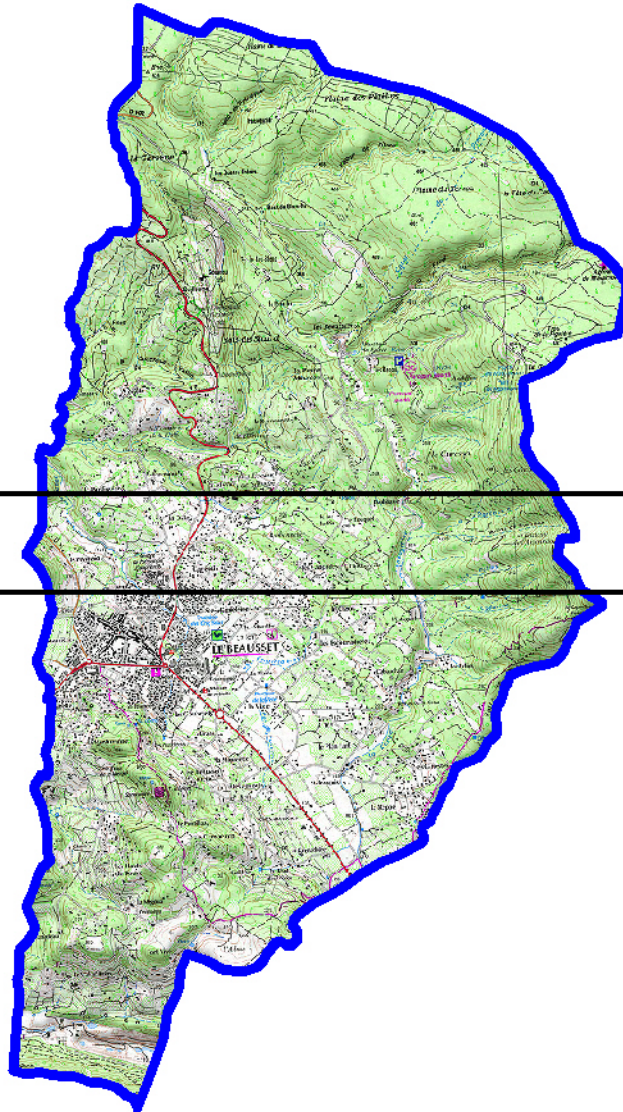

Commune : LE BEAUSSET

Aléa retrait/gonflement des argiles

PLAN D'ASSEMBLAGE

OCTOBRE 2008

SCAN25©IGN2007

PLANCHE 1

PLANCHE 2

ALEA RETRAIT/GONFLEMENT DES ARGILES

Commune : LE BEAUSSET Planche 1

OCTOBRE 2008

Echelle : 1/ 25000

Source : BRGM - Avril 2007
SCAN25@IGN2007

N

ALEA RETRAIT/GONFLEMENT DES ARGILES

Commune : LE BEAUSSET Planche 2

OCTOBRE 2008

Echelle : 1/ 25000

Source : BRGM - Avril 2007
SCAN25@IGN2007

N