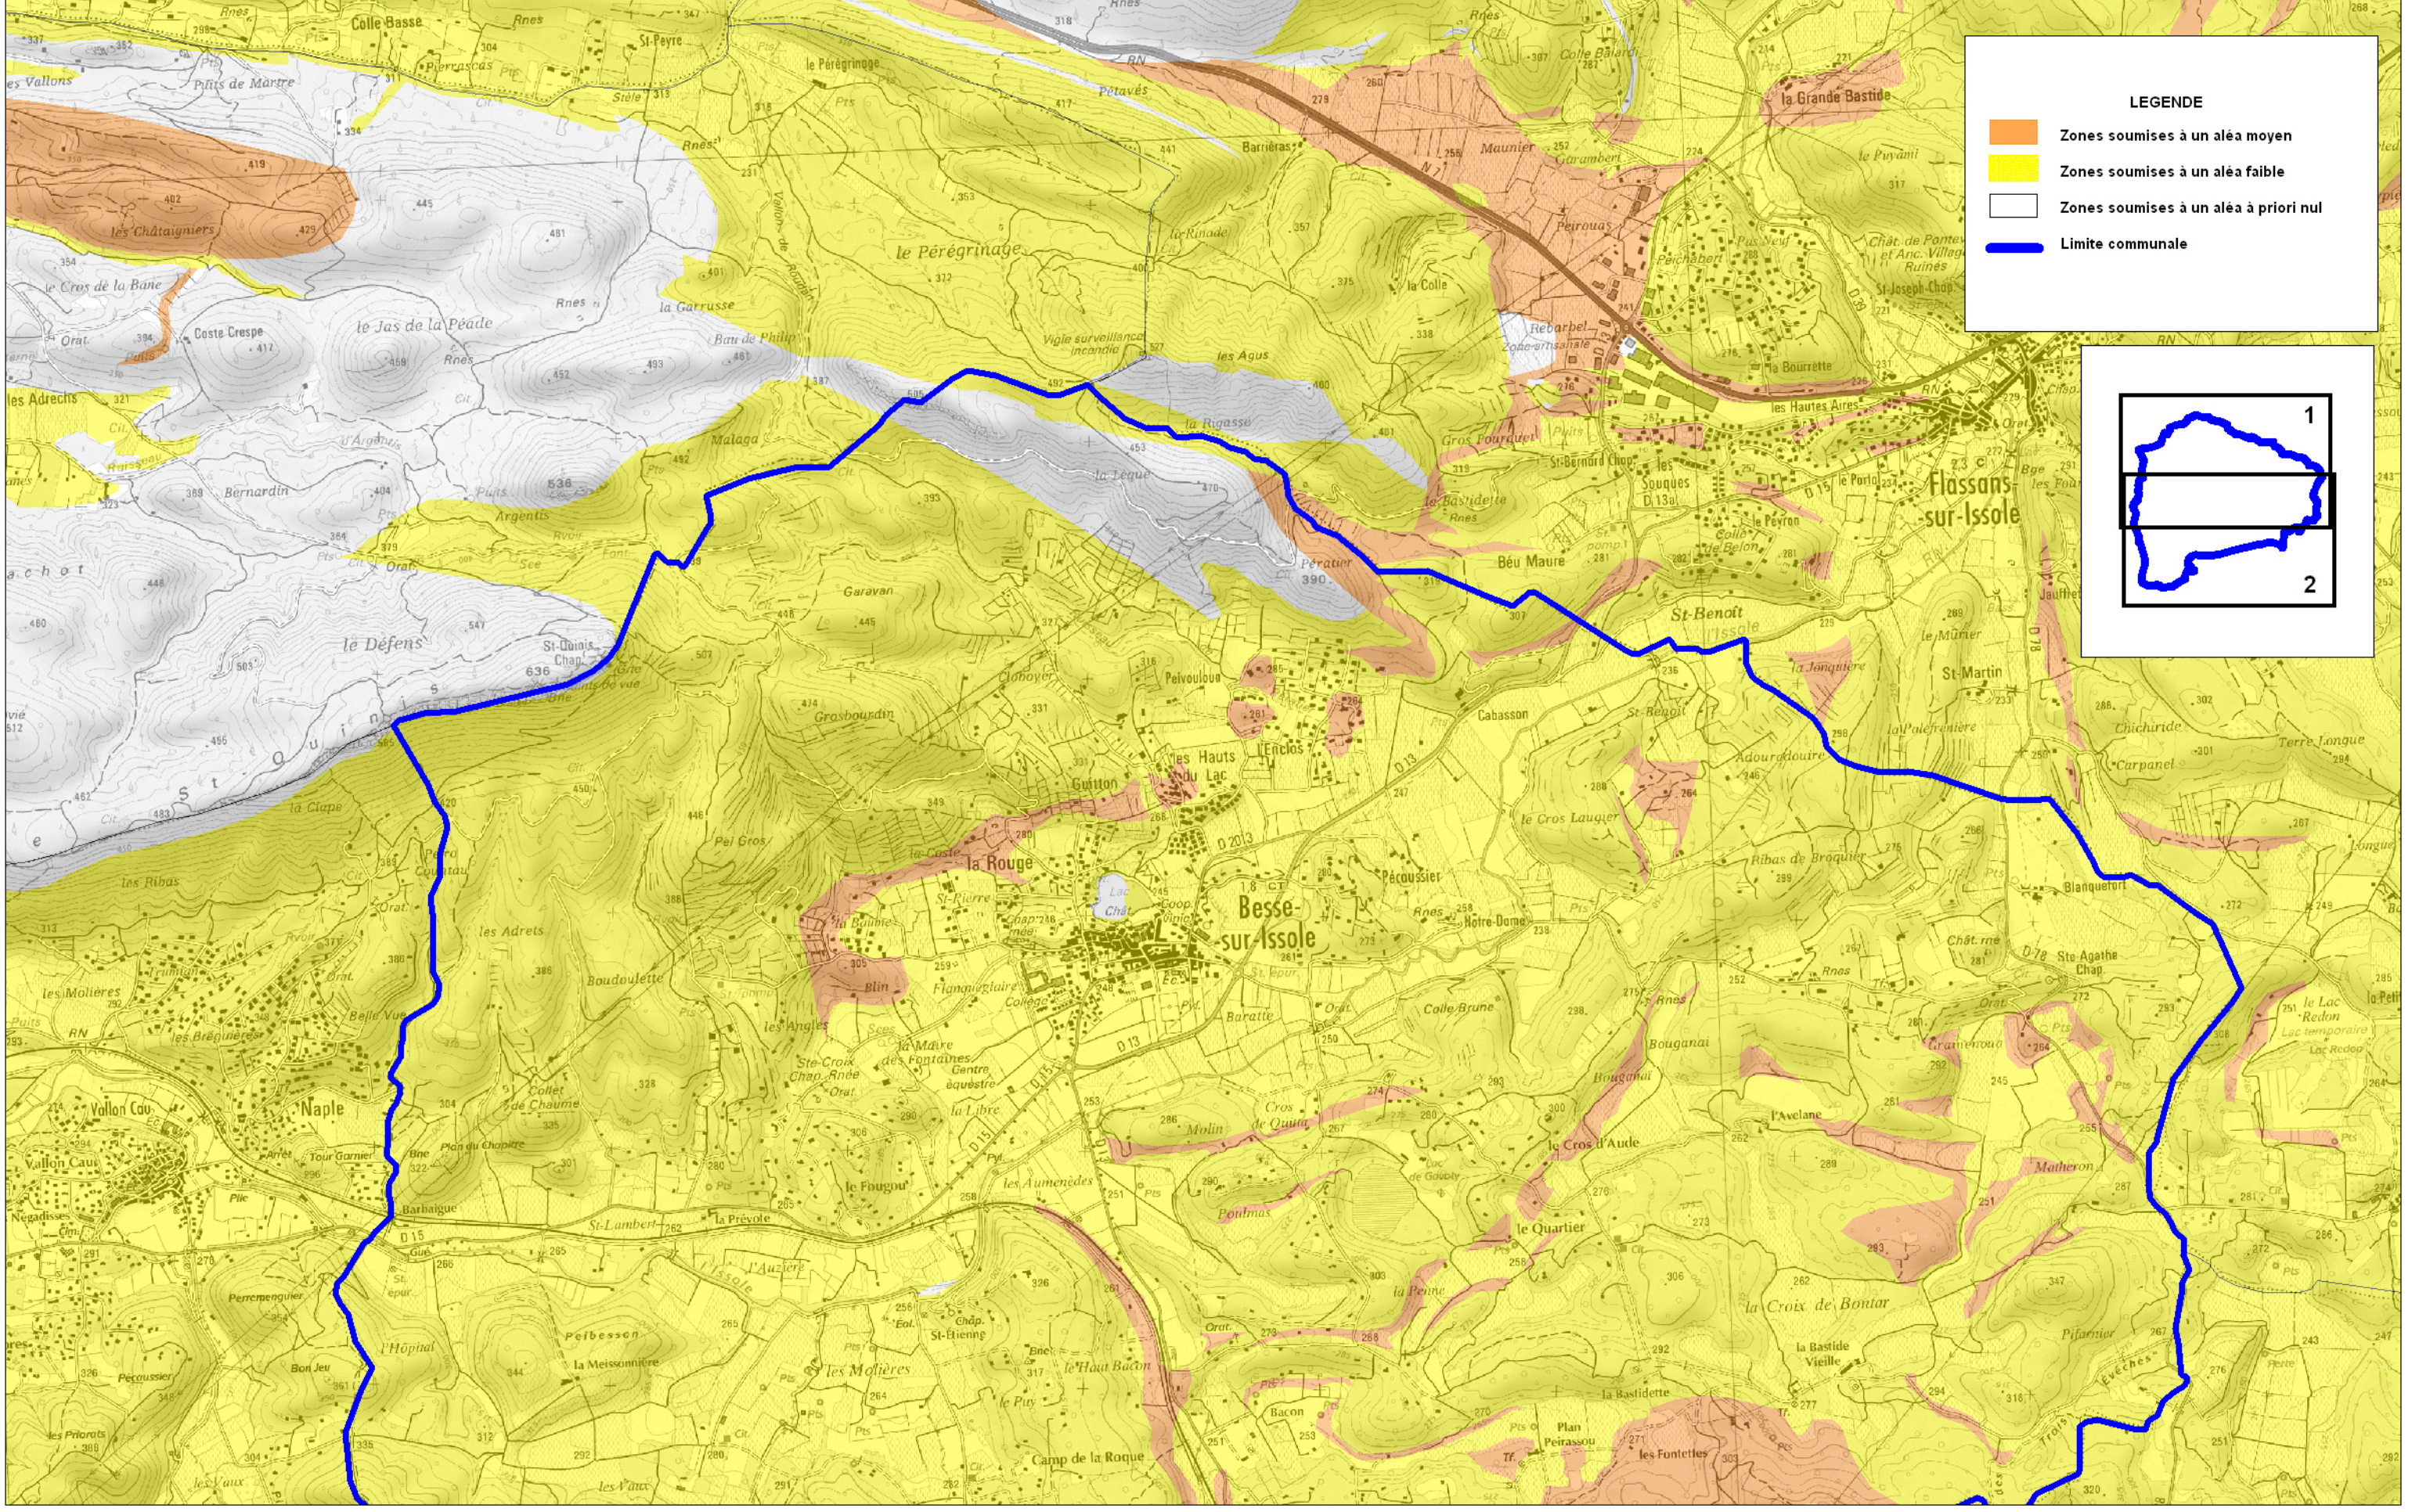

PRÉFET DU VAR

ALEA RETRAIT/GONFLEMENT DES ARGILES

Commune : BESSE SUR ISSOLE Planche 1

MARS 2011

Echelle : 1/ 25000

Source : BRGM - Avril 2007
SCAN25@IGN2007

N

LEGENDE

- Zones soumises à un aléa moyen
- Zones soumises à un aléa faible
- Zones soumises à un aléa à priori nul
- Limite communale

PRÉFET DU VAR

ALEA RETRAIT/GONFLEMENT DES ARGILES

Commune : BESSE SUR ISSOLE Planche 2

MARS 2011

Echelle : 1/ 25000

Source : BRGM - Avril 2007
SCAN25@IGN2007

N

LEGENDE

- Zones soumises à un aléa moyen
- Zones soumises à un aléa faible
- Zones soumises à un aléa à priori nul
- Limite communale