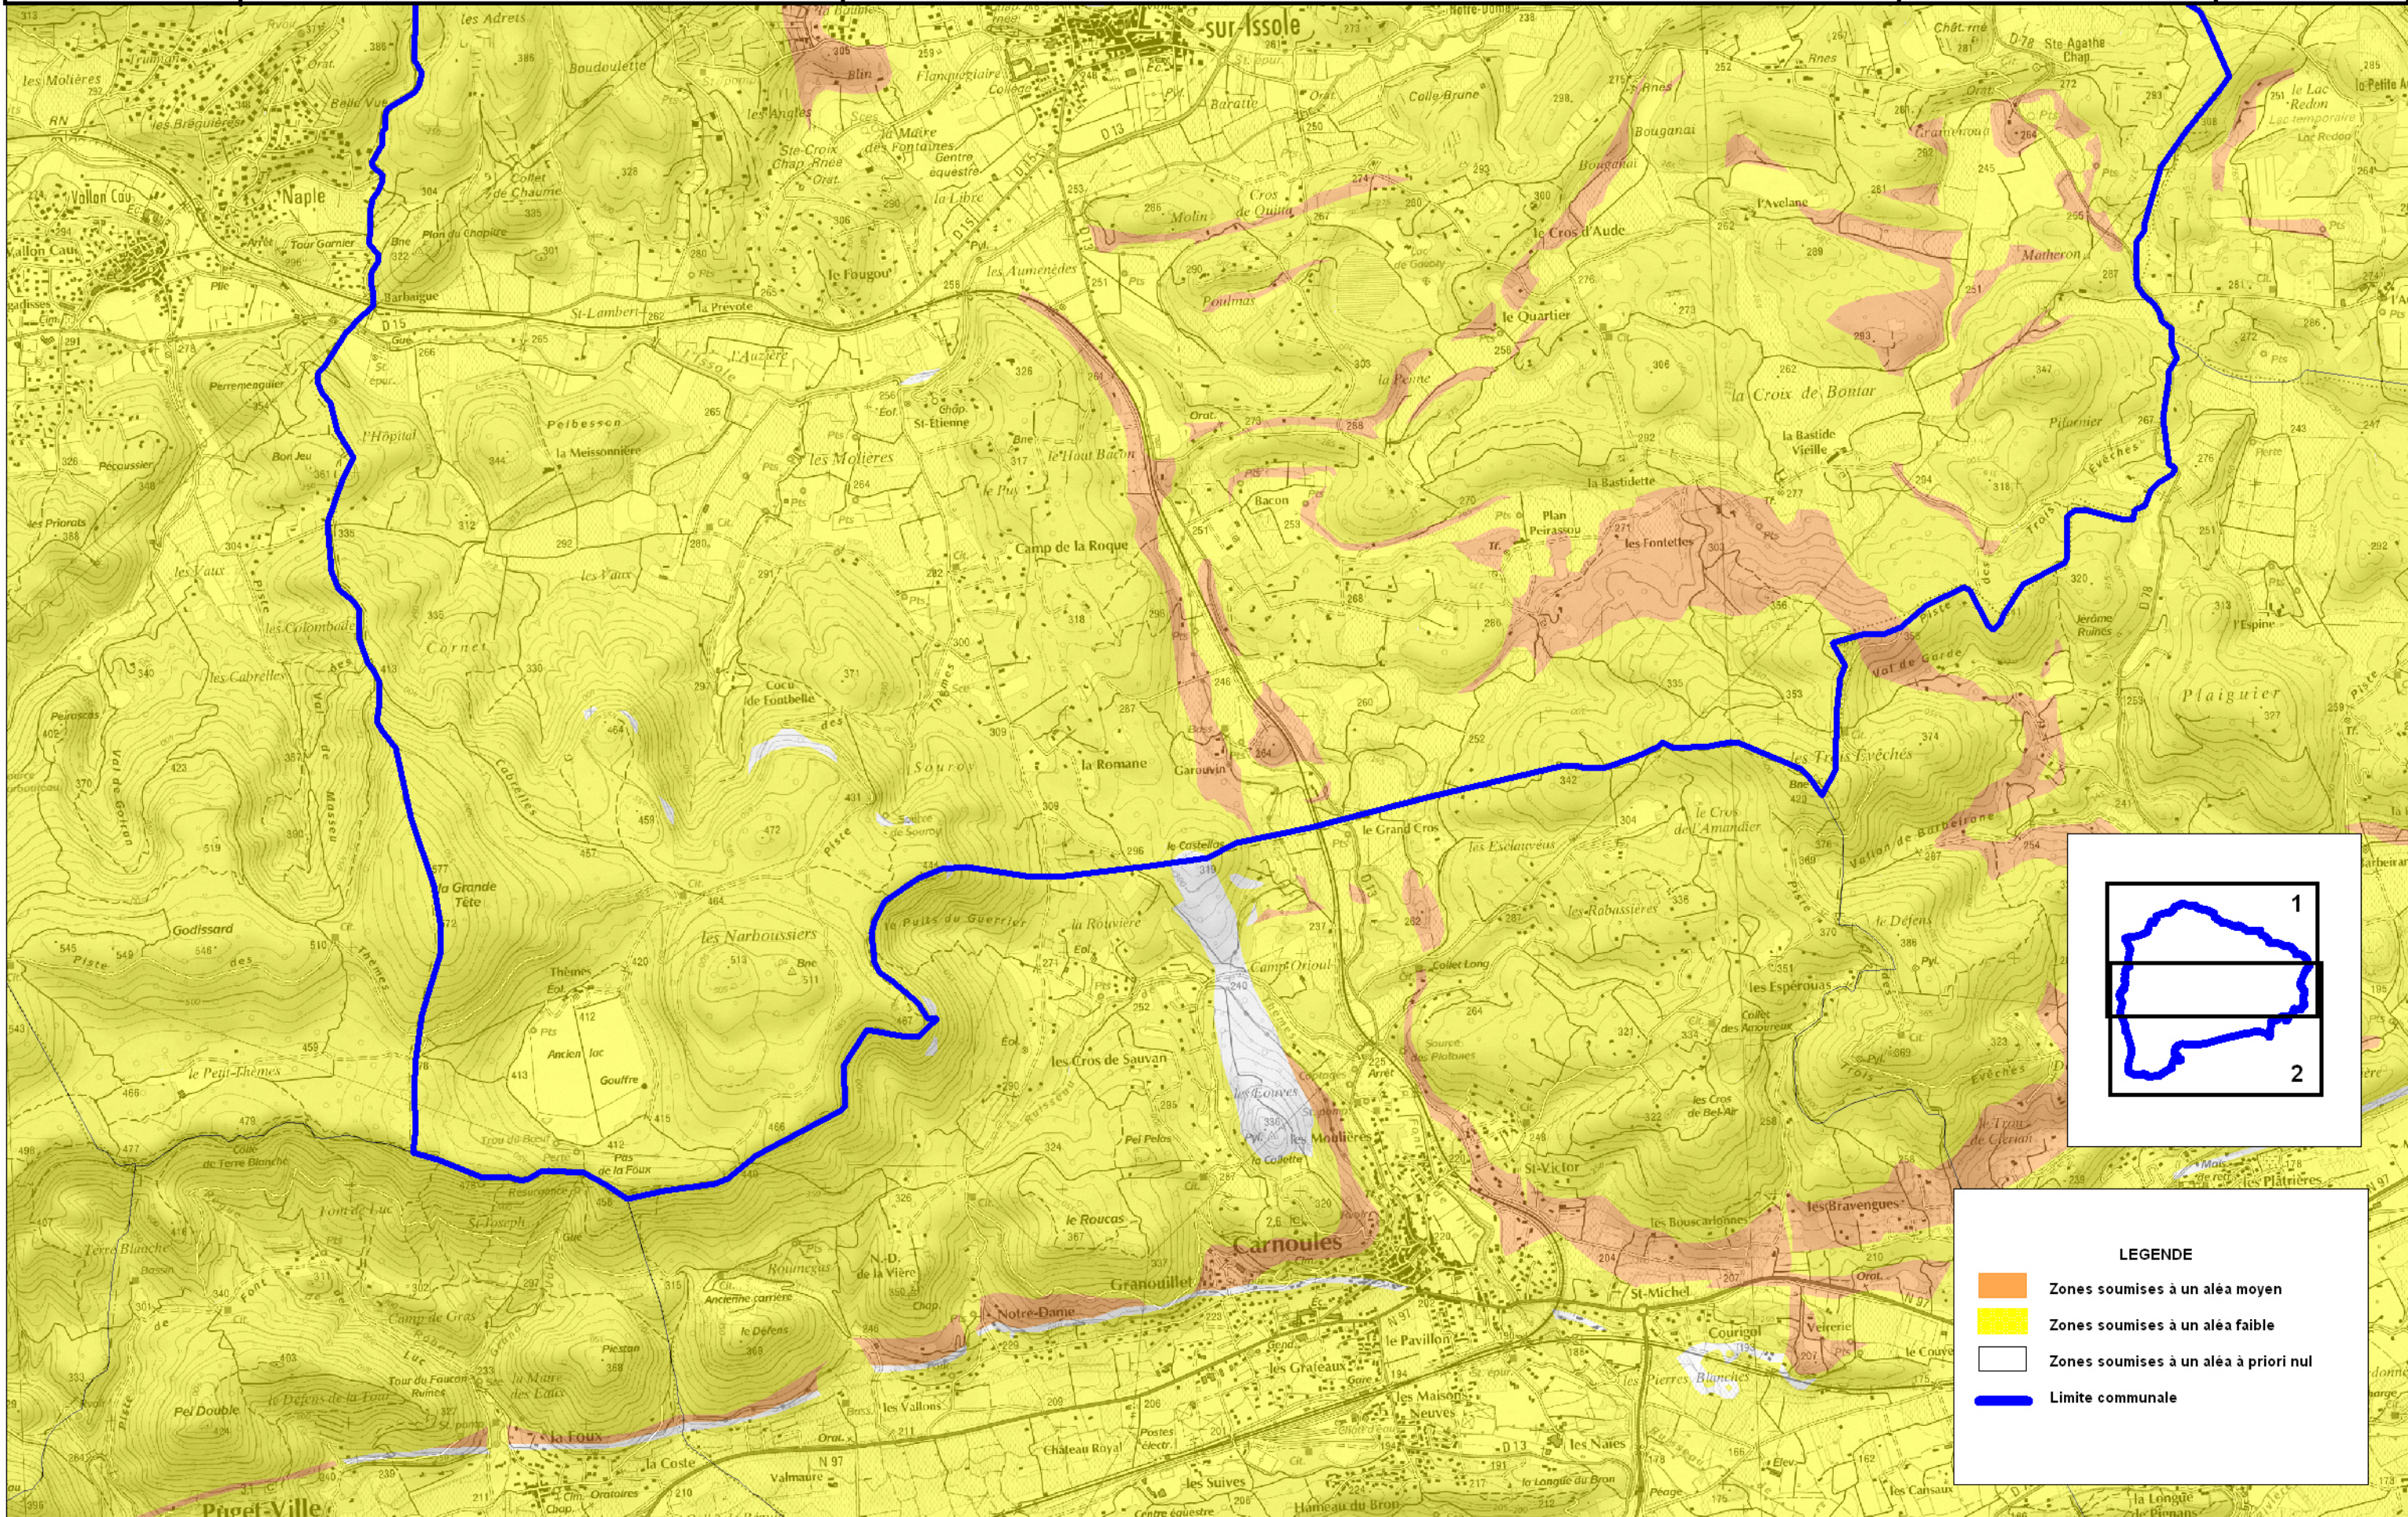

PRÉFET DU VAR

ALEA RETRAIT/GONFLEMENT DES ARGILES

Commune : BESSE SUR ISSOLE Planche 1

MARS 2011

Echelle : 1/ 25000

Source : BRGM - Avril 2007
SCAN25@IGN2007

N

LEGENDE

- Zones soumises à un aléa moyen
- Zones soumises à un aléa faible
- Zones soumises à un aléa à priori nul
- Limite communale

PRÉFET DU VAR

ALEA RETRAIT/GONFLEMENT DES ARGILES

Commune : BESSE SUR ISSOLE Planche 2

MARS 2011

Echelle : 1/ 25000

Source : BRGM - Avril 2007
SCAN25@IGN2007

N

LEGENDE

- Zones soumises à un aléa moyen
- Zones soumises à un aléa faible
- Zones soumises à un aléa à priori nul
- Limite communale