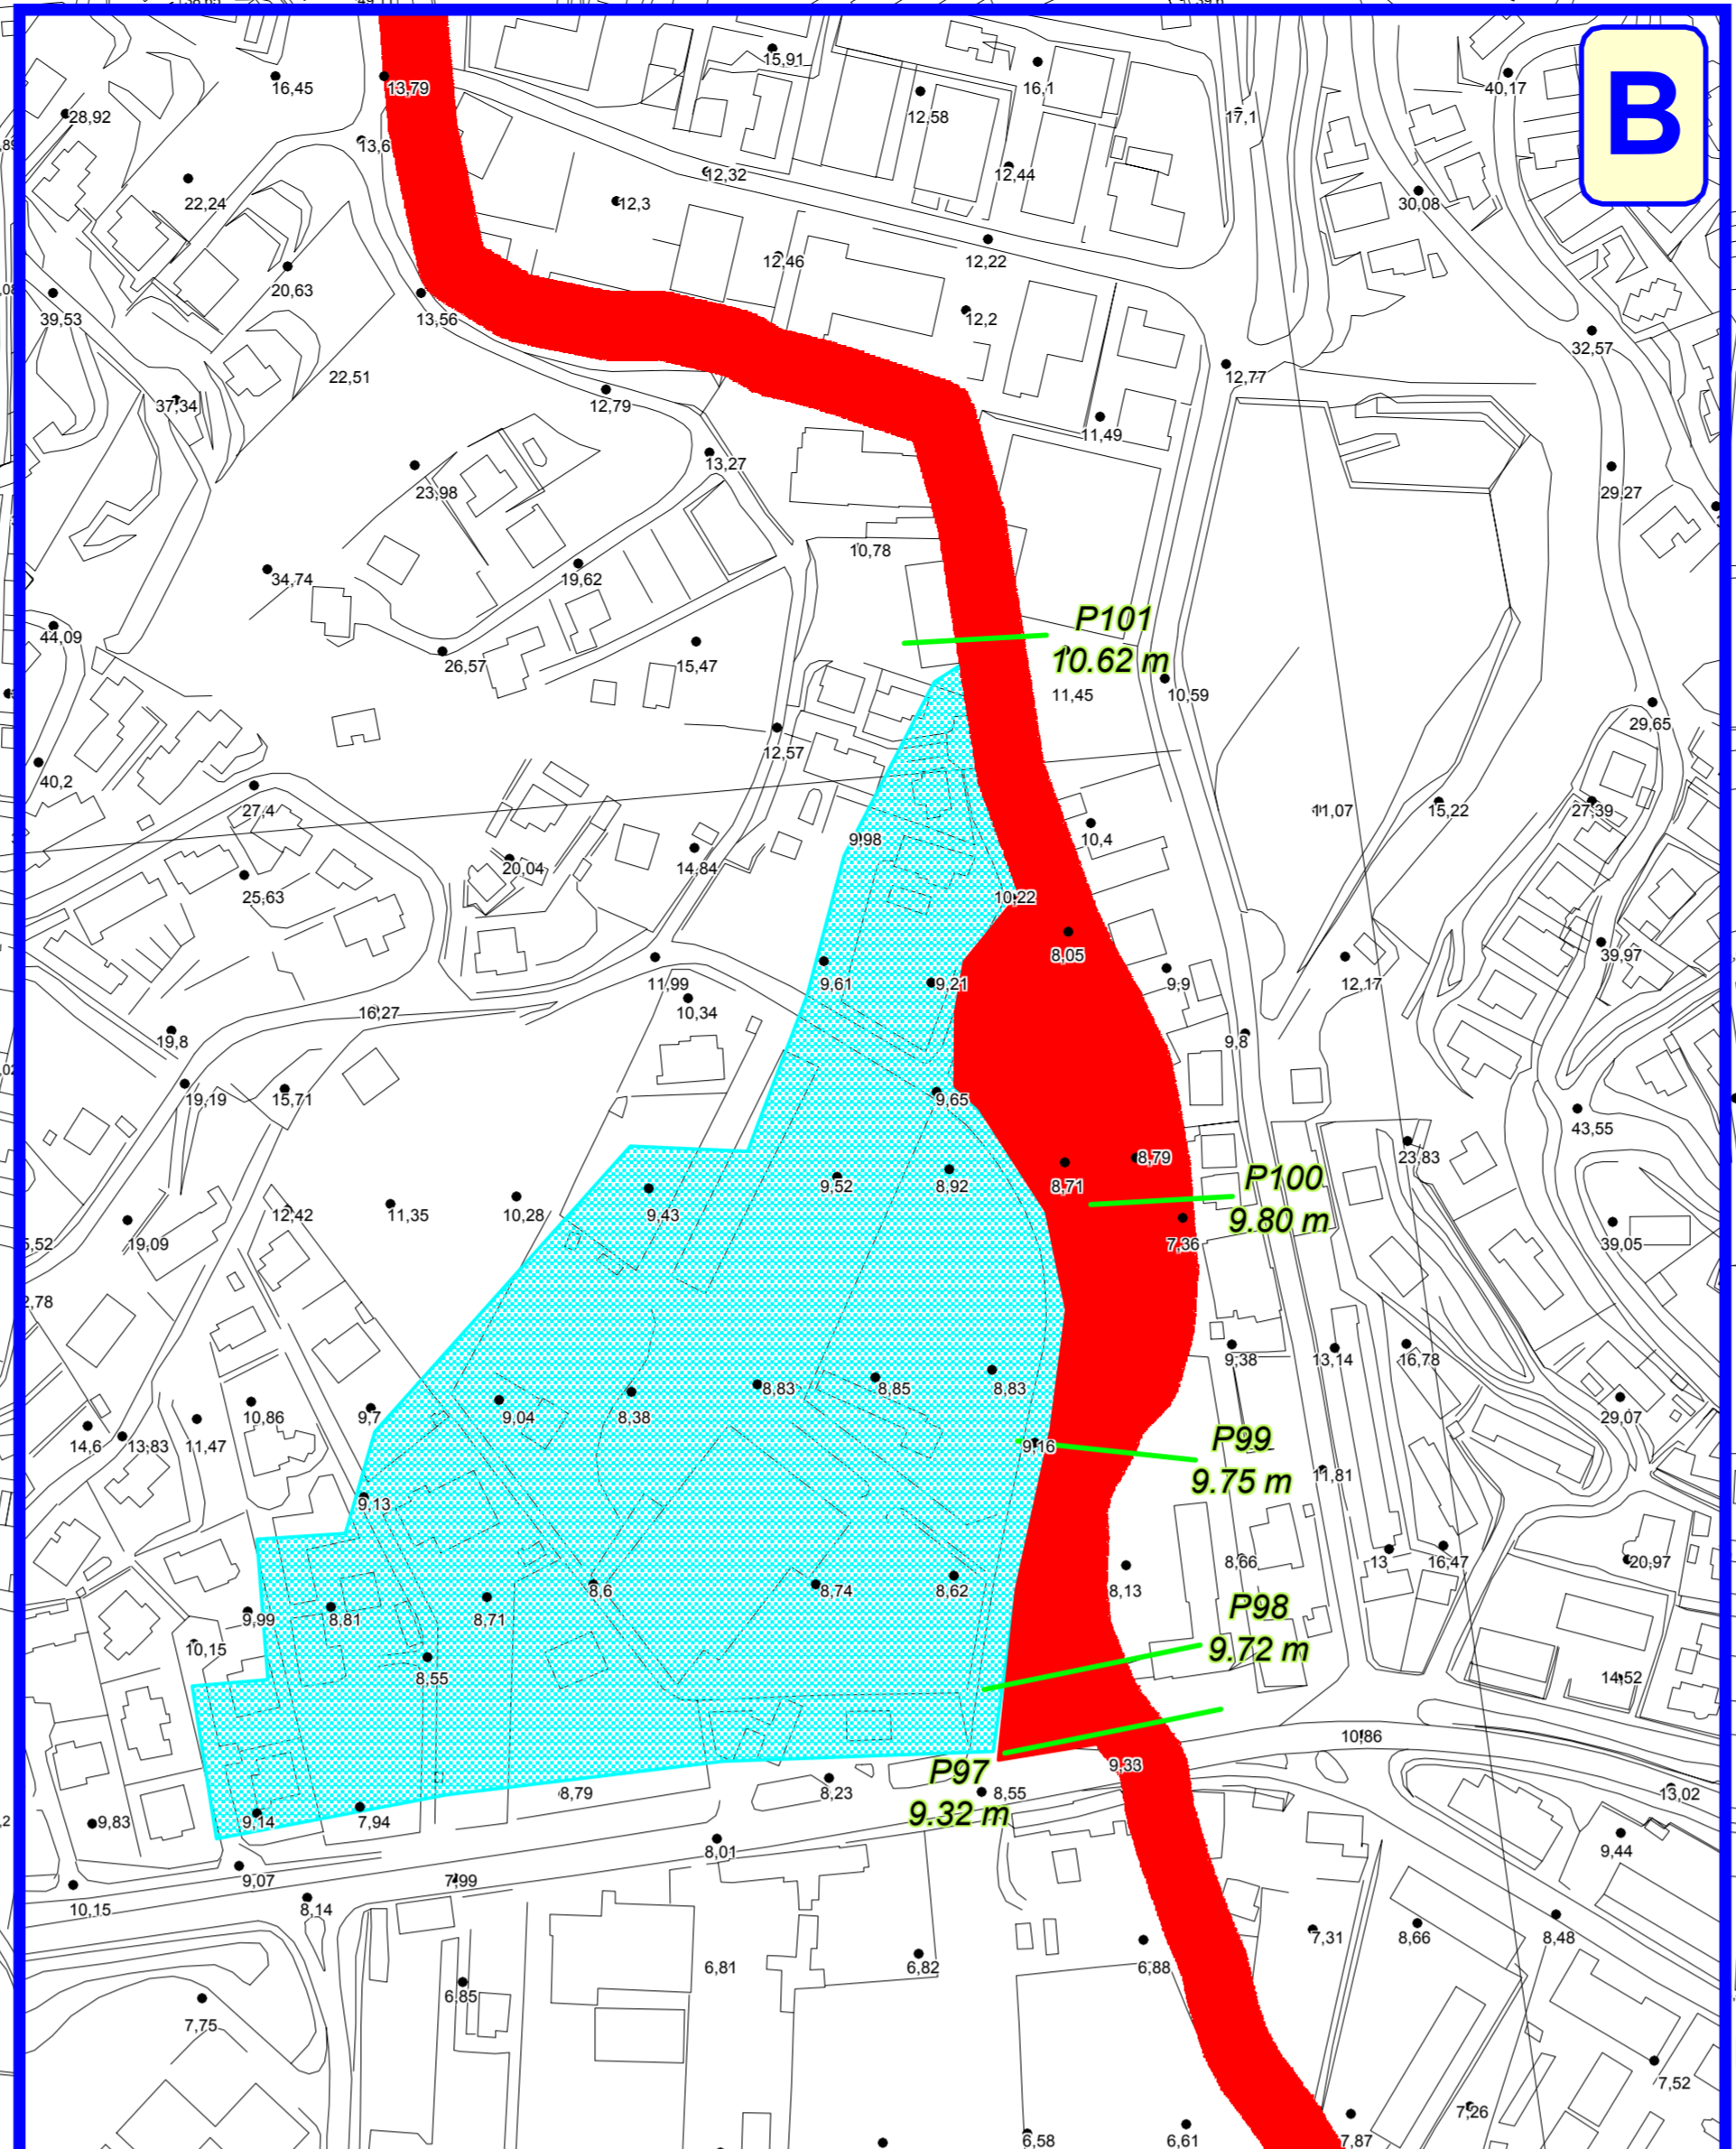

SITUATION

BORMES-LES-MIMOSAS

PLAN DE PREVENTION DES RISQUES PREVISIBLES (P.P.R.)

Commune de BORMES - LES - MIMOSAS
 .Le Batailler
 .La Vieille

4 - ANNEXE

Echelle : 1 / 2 000
 EDR 25 © IGN1998

septembre 2000