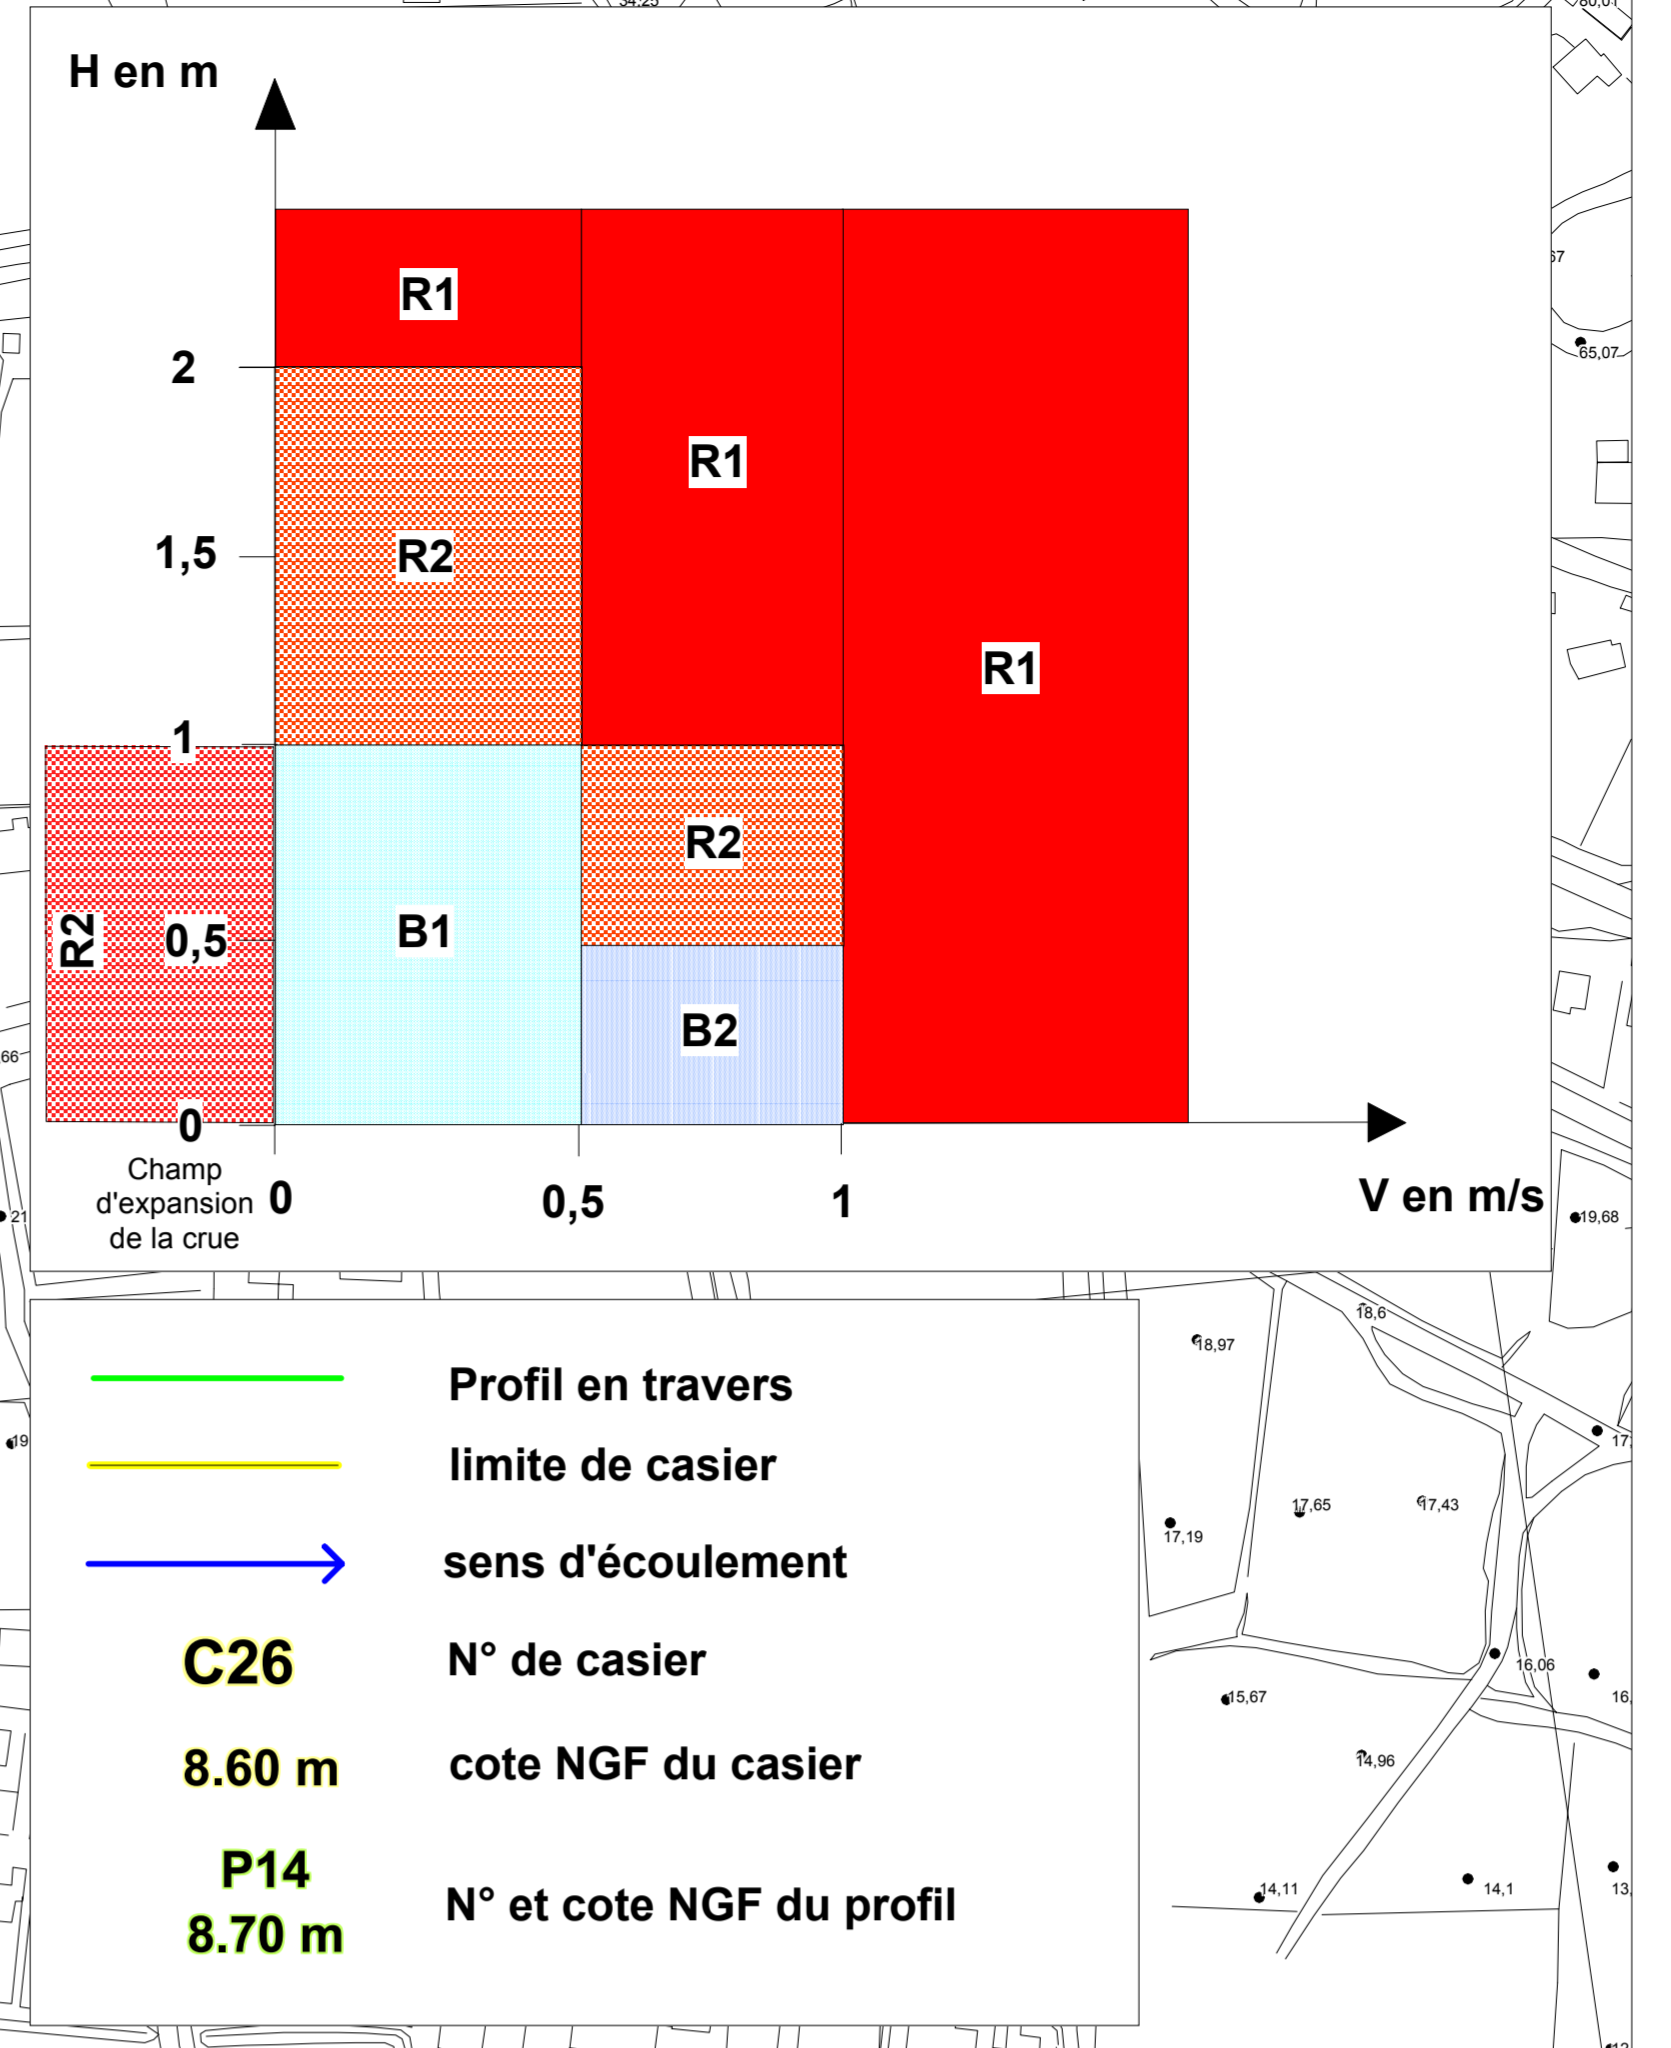

SITUATION

BORMES-LES-MIMOSAS

PLAN DE PREVENTION DES RISQUES PREVISIBLES (P.P.R.)

Commune de BORMES - LES - MIMOSAS
 .Le Batailler
 .La Vieille

4 - ANNEXE

Echelle : 1 / 2 000
 EDR 25 © IGN1998

septembre 2000