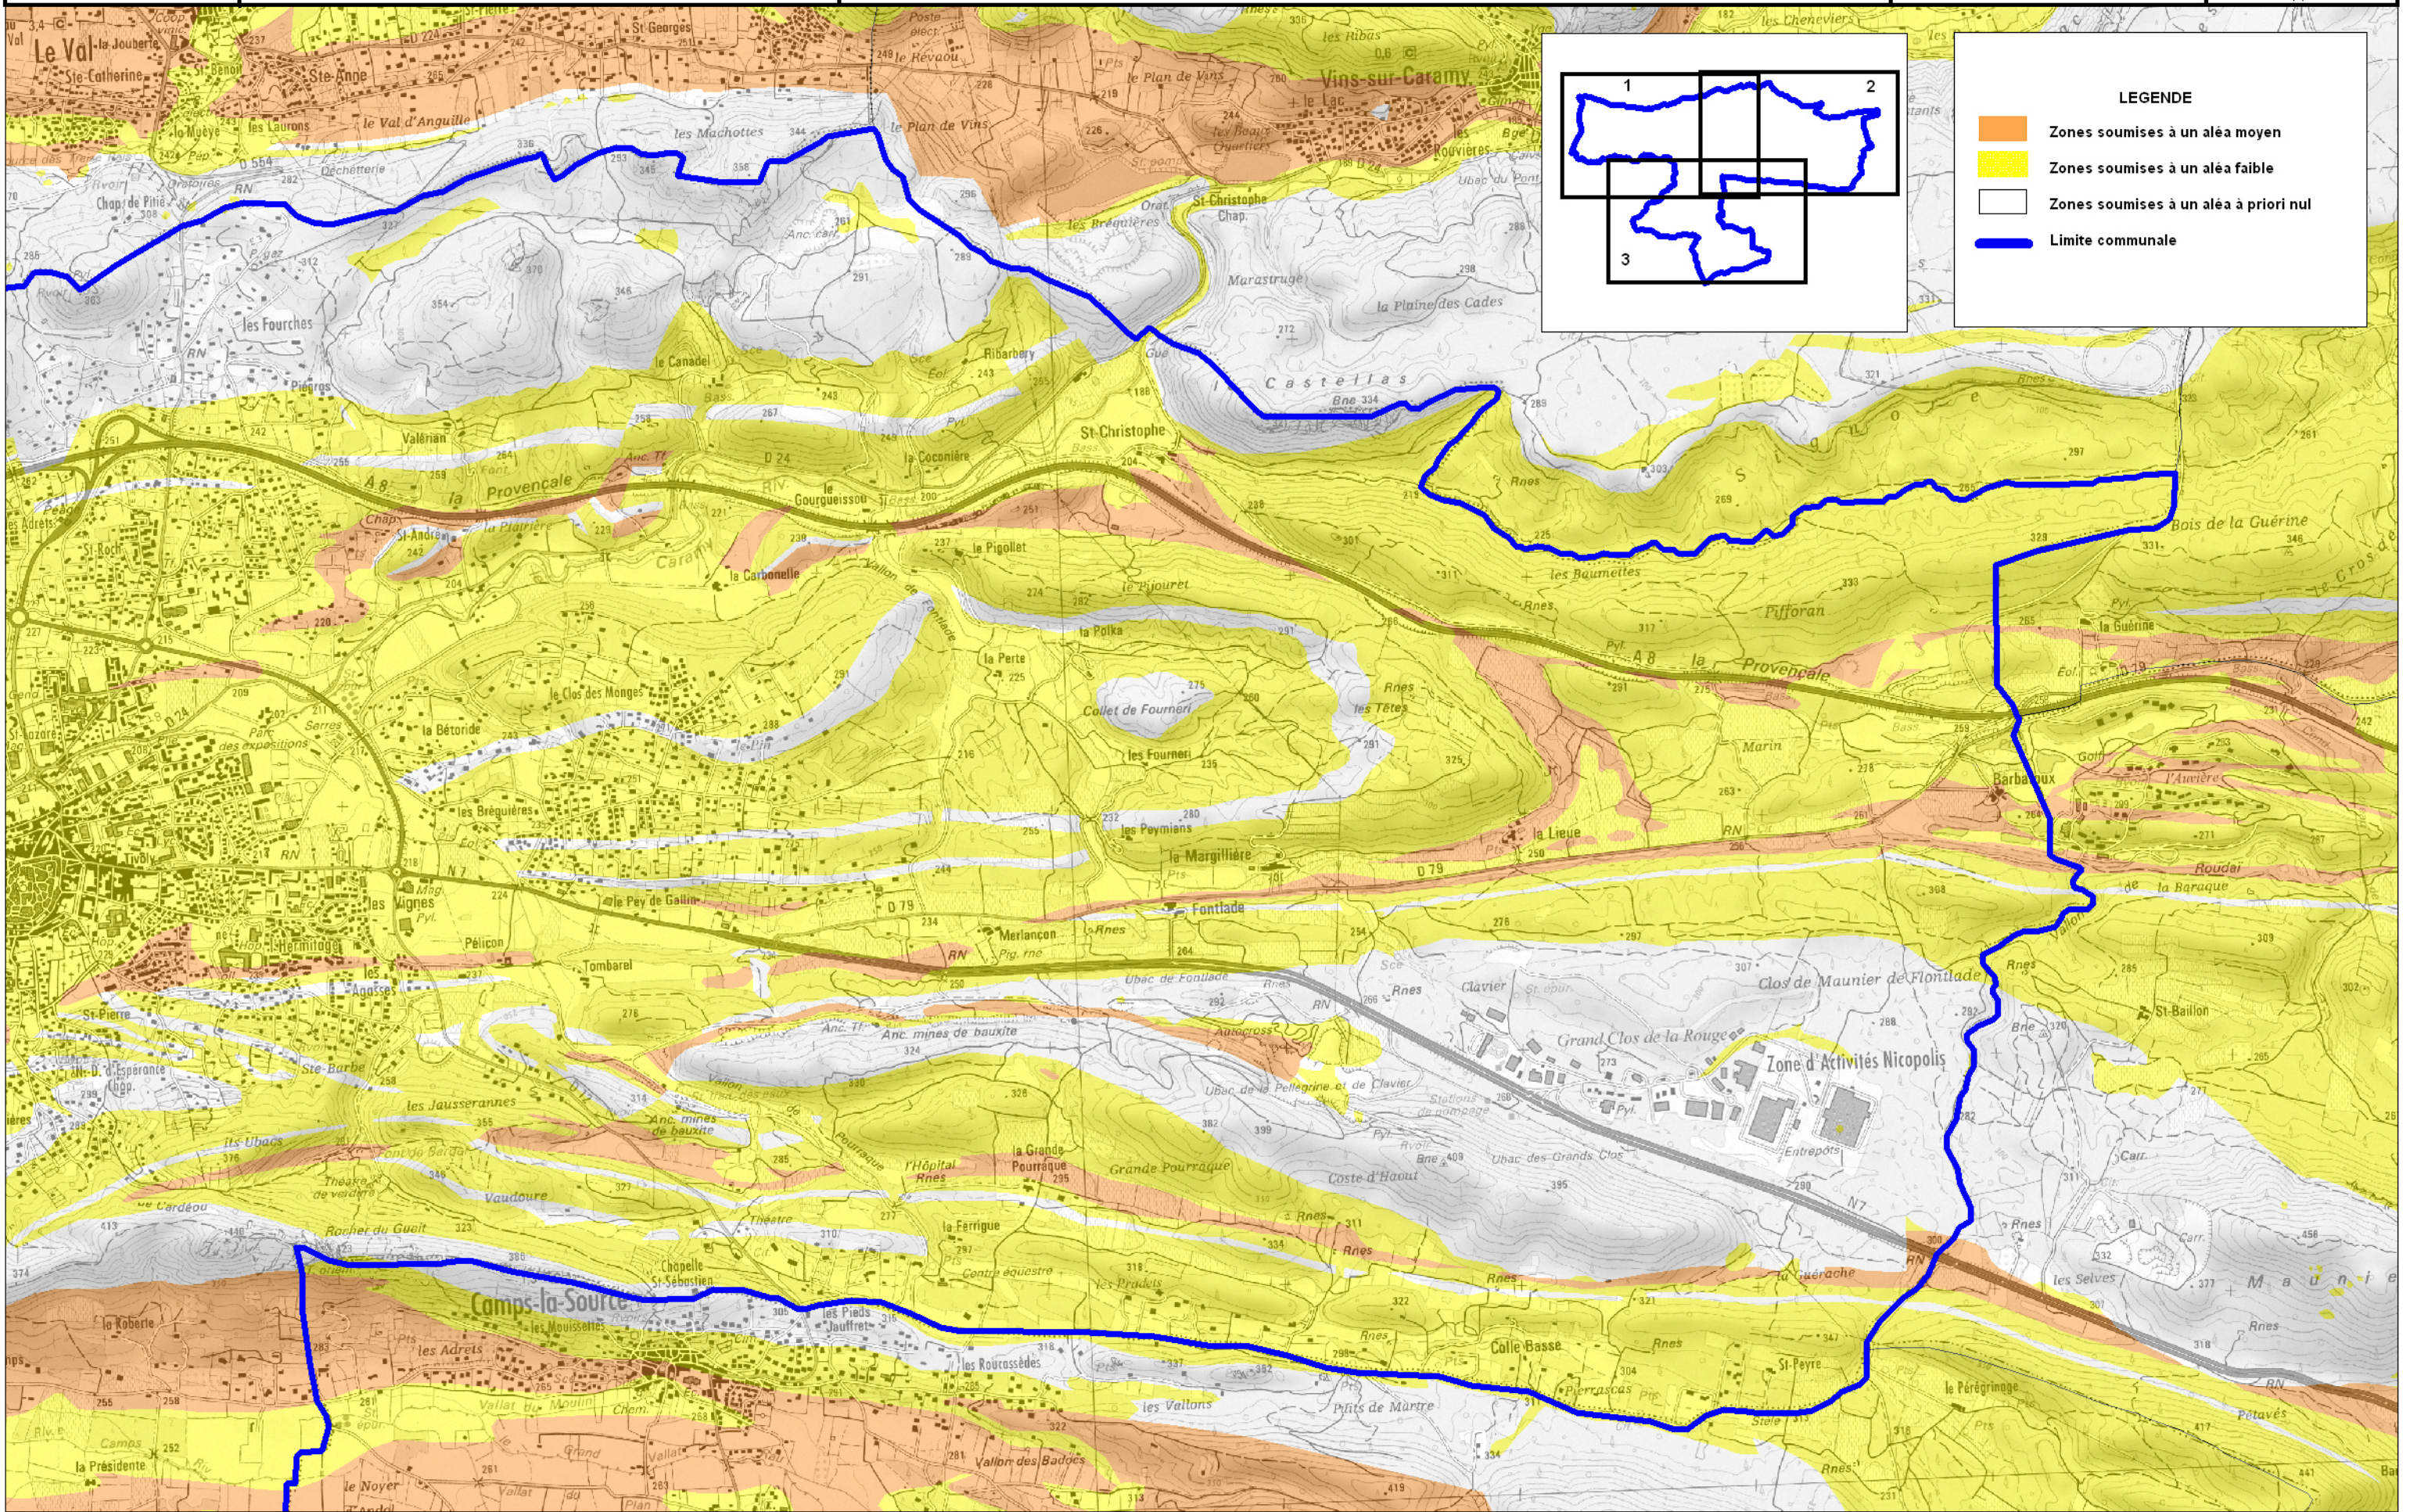

ALEA RETRAIT/GONFLEMENT DES ARGILES

Commune : BRIGNOLES Planche 1

MARS 2011

Echelle : 1/ 25000

Source : BRGM - Avril 2007
SCAN25©IGN2007

N

LEGENDE

- Zones soumises à un aléa moyen
- Zones soumises à un aléa faible
- Zones soumises à un aléa à priori nul
- Limite communale

LEGENDE

-  Zones soumises à un aléa moyen
-  Zones soumises à un aléa faible
-  Zones soumises à un aléa à priori nul
-  Limite communale

ALEA RETRAIT/GONFLEMENT DES ARGILES

Commune : BRIGNOLES Planche 3

MARS 2011

Echelle : 1/ 25000

Source : BRGM - Avril 2007
SCAN25©IGN2007

N

LEGENDE

- Zones soumises à un aléa moyen
- Zones soumises à un aléa faible
- Zones soumises à un aléa a priori nul
- Limite communale