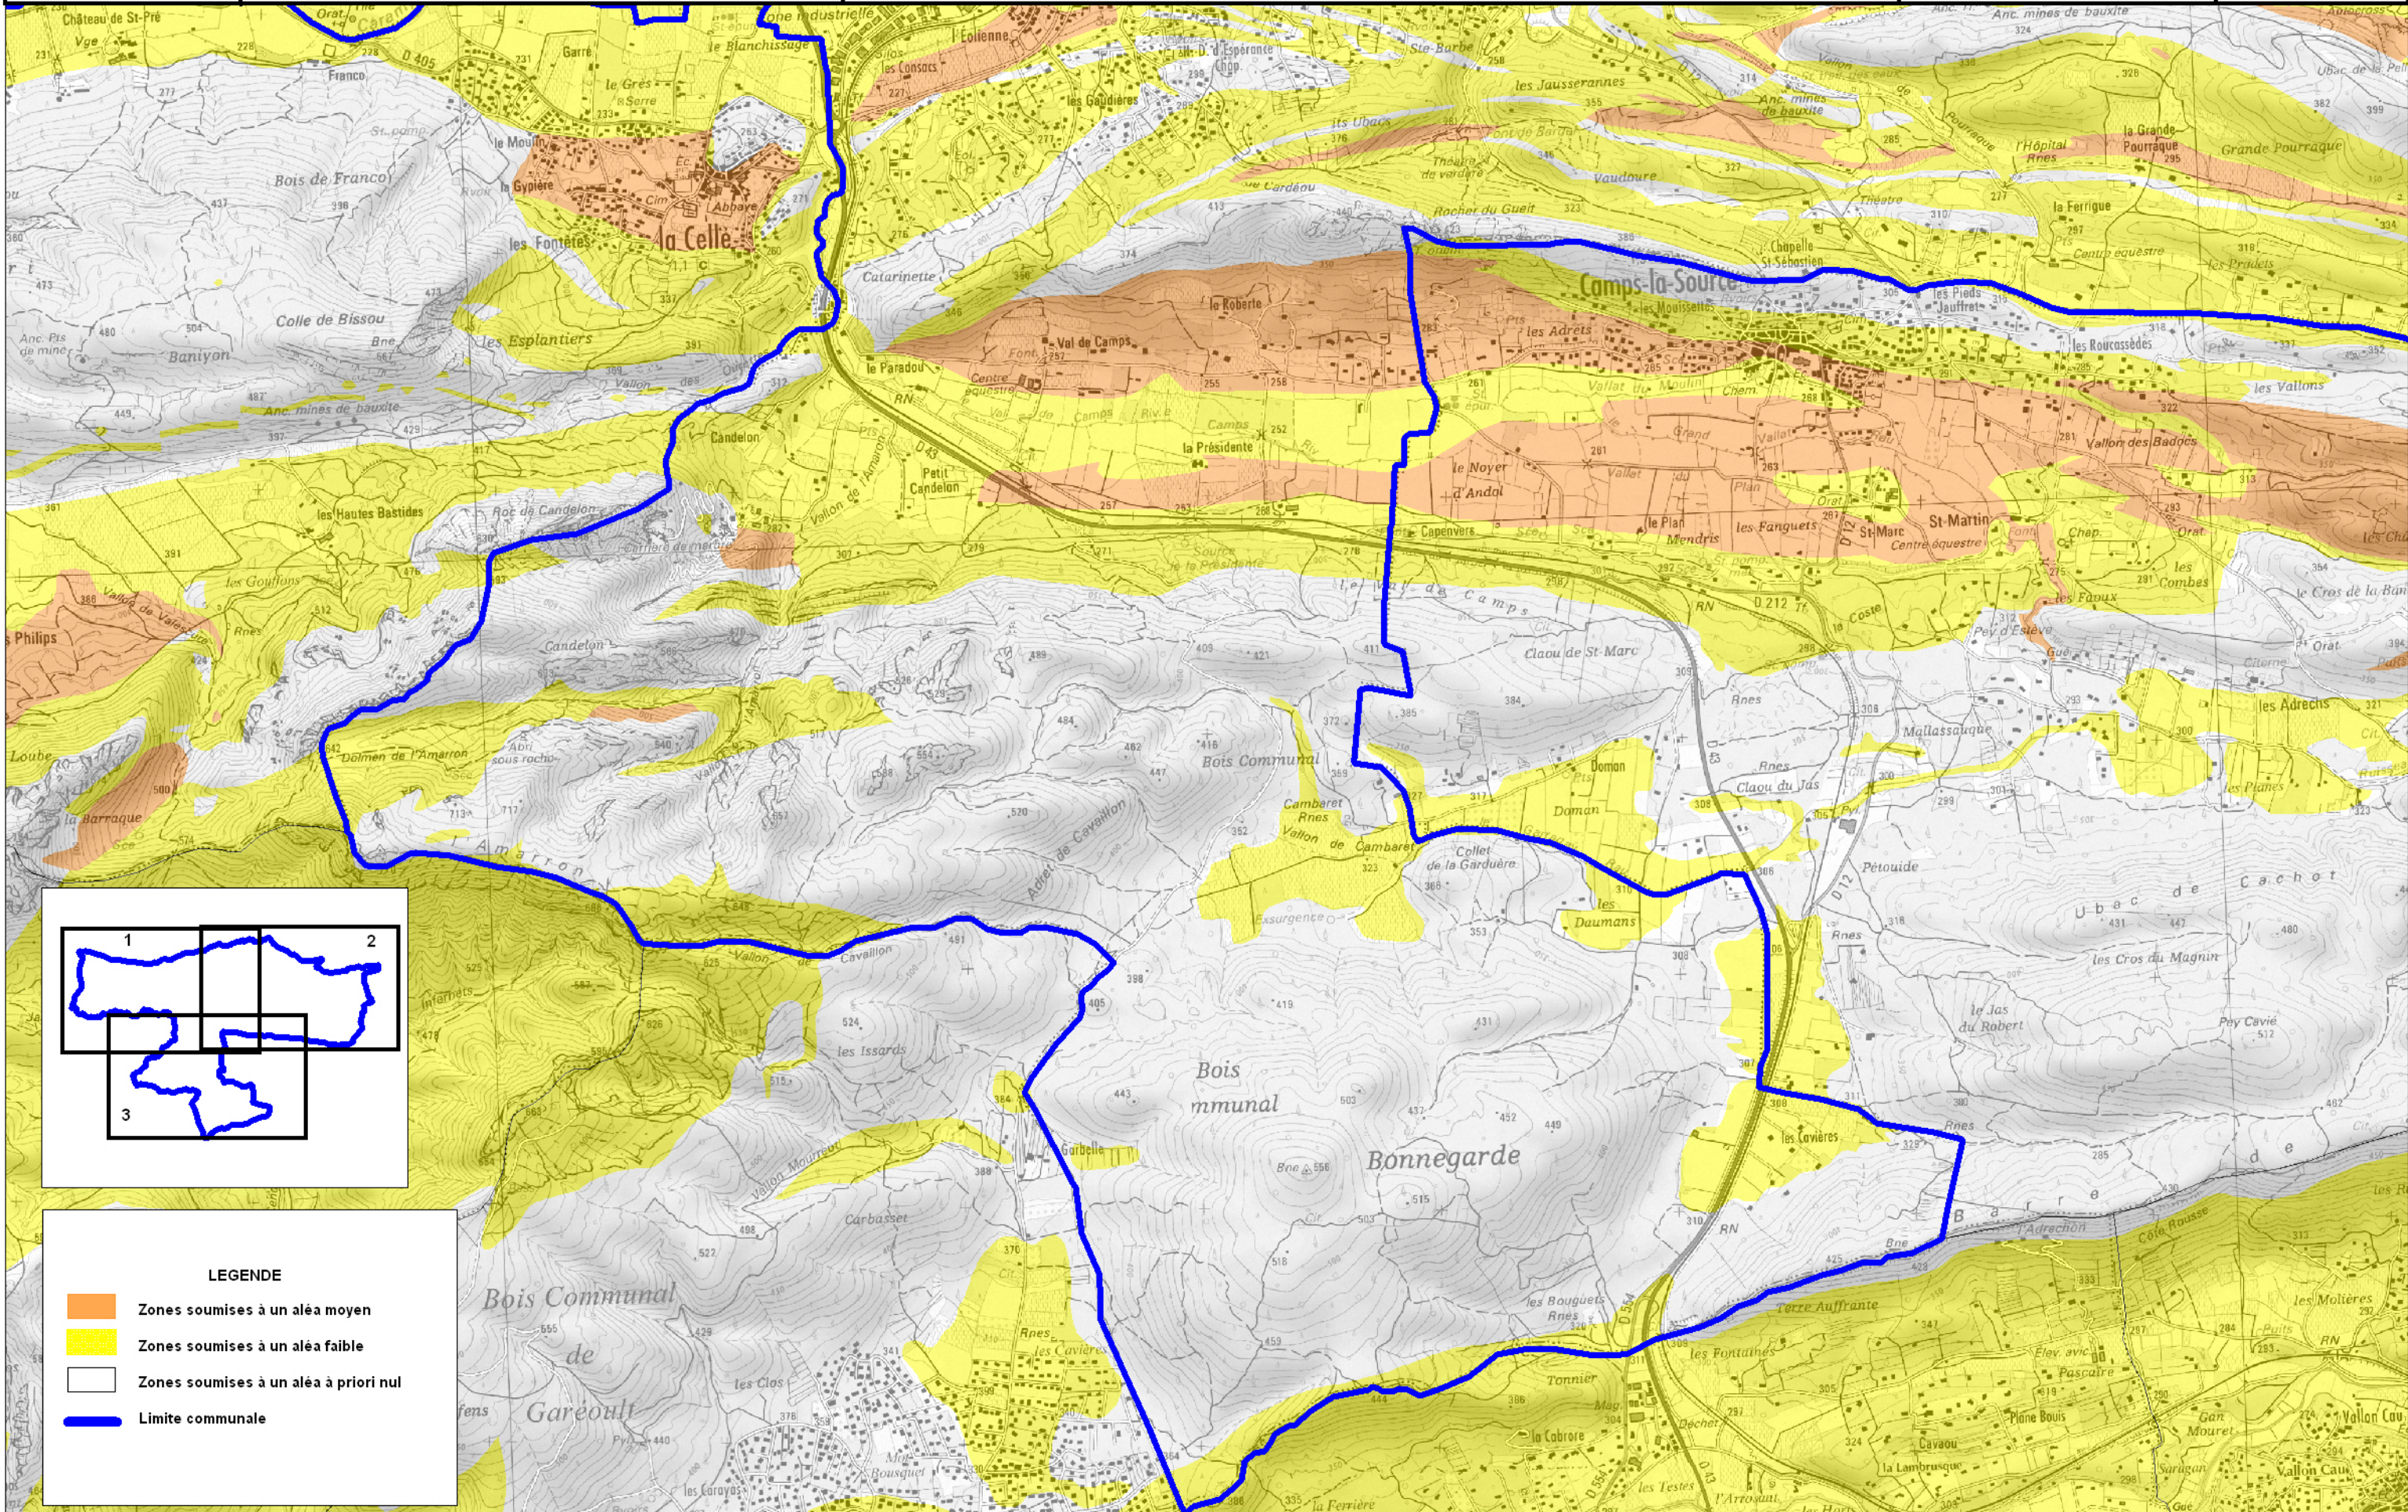

ALEA RETRAIT/GONFLEMENT DES ARGILES

Commune : BRIGNOLES Planche 1

MARS 2011

Echelle : 1/ 25000

Source : BRGM - Avril 2007
SCAN25©IGN2007

N

LEGENDE

- Zones soumises à un aléa moyen
- Zones soumises à un aléa faible
- Zones soumises à un aléa à priori nul
- Limite communale

LEGENDE

-  Zones soumises à un aléa moyen
-  Zones soumises à un aléa faible
-  Zones soumises à un aléa à priori nul
-  Limite communale

ALEA RETRAIT/GONFLEMENT DES ARGILES

Commune : BRIGNOLES Planche 3

MARS 2011

Echelle : 1/ 25000

Source : BRGM - Avril 2007
SCAN25©IGN2007

N

LEGENDE

- Zones soumises à un aléa moyen
- Zones soumises à un aléa faible
- Zones soumises à un aléa a priori nul
- Limite communale