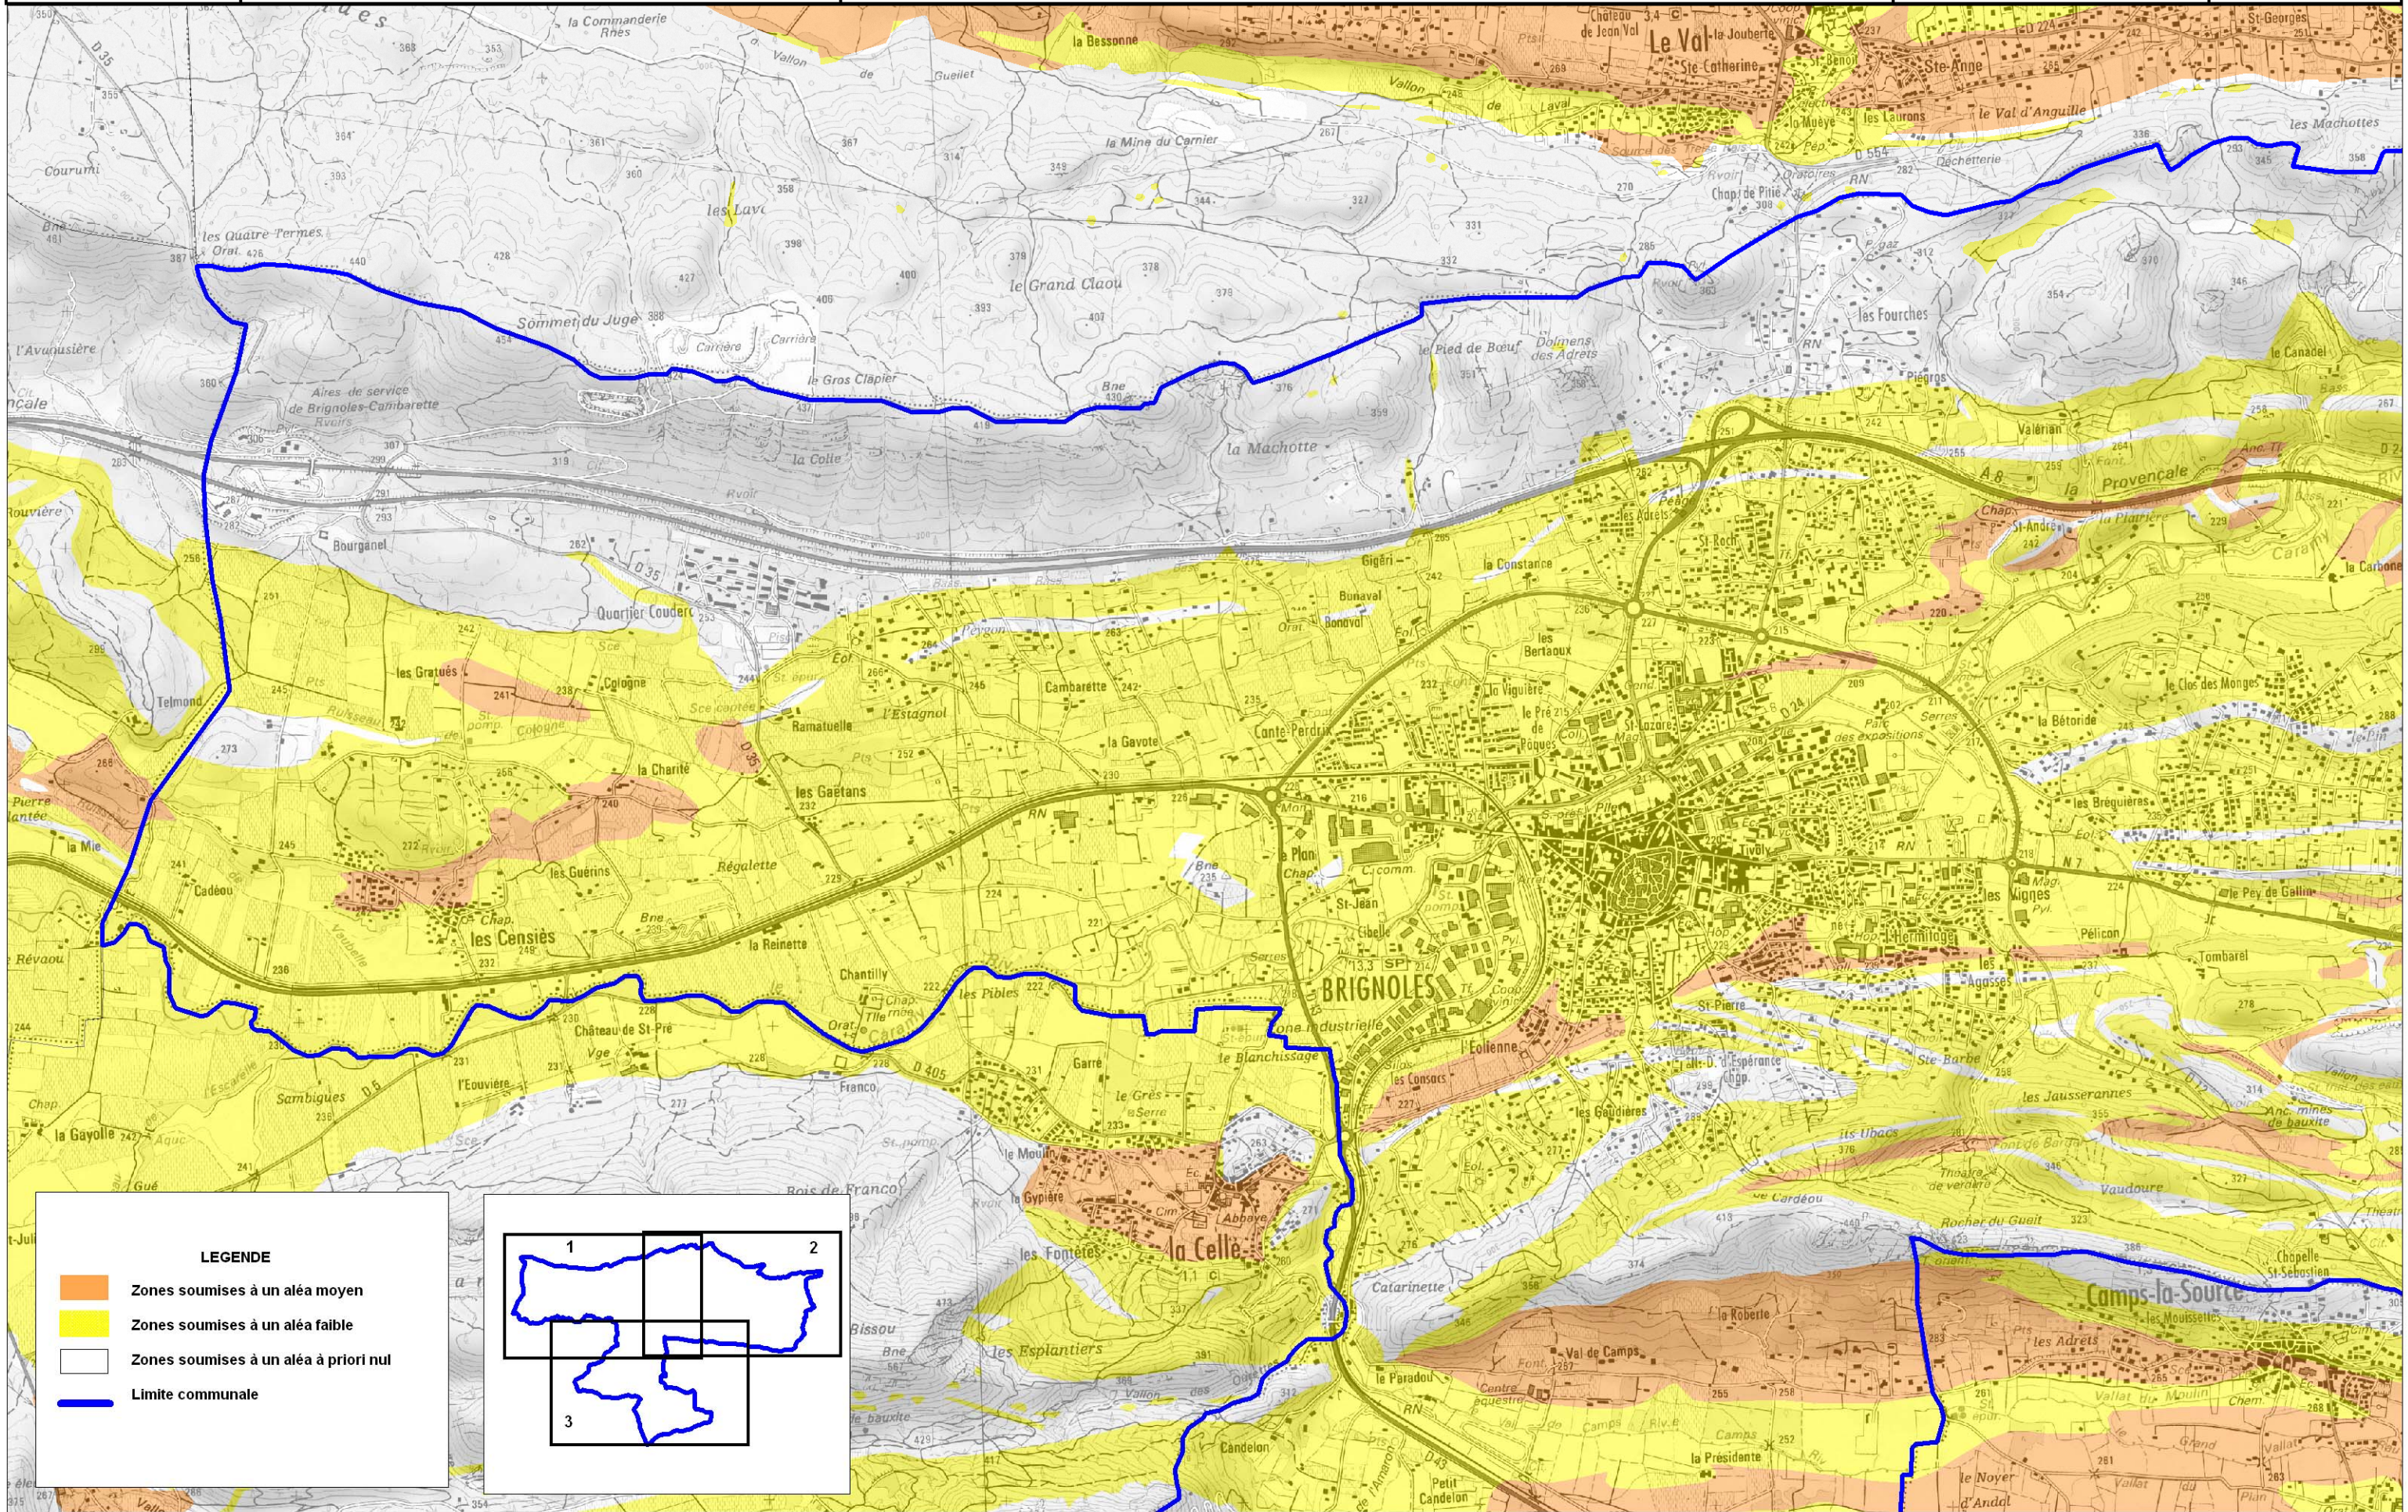

ALEA RETRAIT/GONFLEMENT DES ARGILES

Commune : BRIGNOLES Planche 1

MARS 2011

Echelle : 1/ 25000

Source : BRGM - Avril 2007
SCAN25©IGN2007

N

LEGENDE

- Zones soumises à un aléa moyen
- Zones soumises à un aléa faible
- Zones soumises à un aléa à priori nul
- Limite communale

LEGENDE

-  Zones soumises à un aléa moyen
-  Zones soumises à un aléa faible
-  Zones soumises à un aléa à priori nul
-  Limite communale

ALEA RETRAIT/GONFLEMENT DES ARGILES

Commune : BRIGNOLES Planche 3

MARS 2011

Echelle : 1/ 25000

Source : BRGM - Avril 2007
SCAN25©IGN2007

N

LEGENDE

- Zones soumises à un aléa moyen
- Zones soumises à un aléa faible
- Zones soumises à un aléa a priori nul
- Limite communale