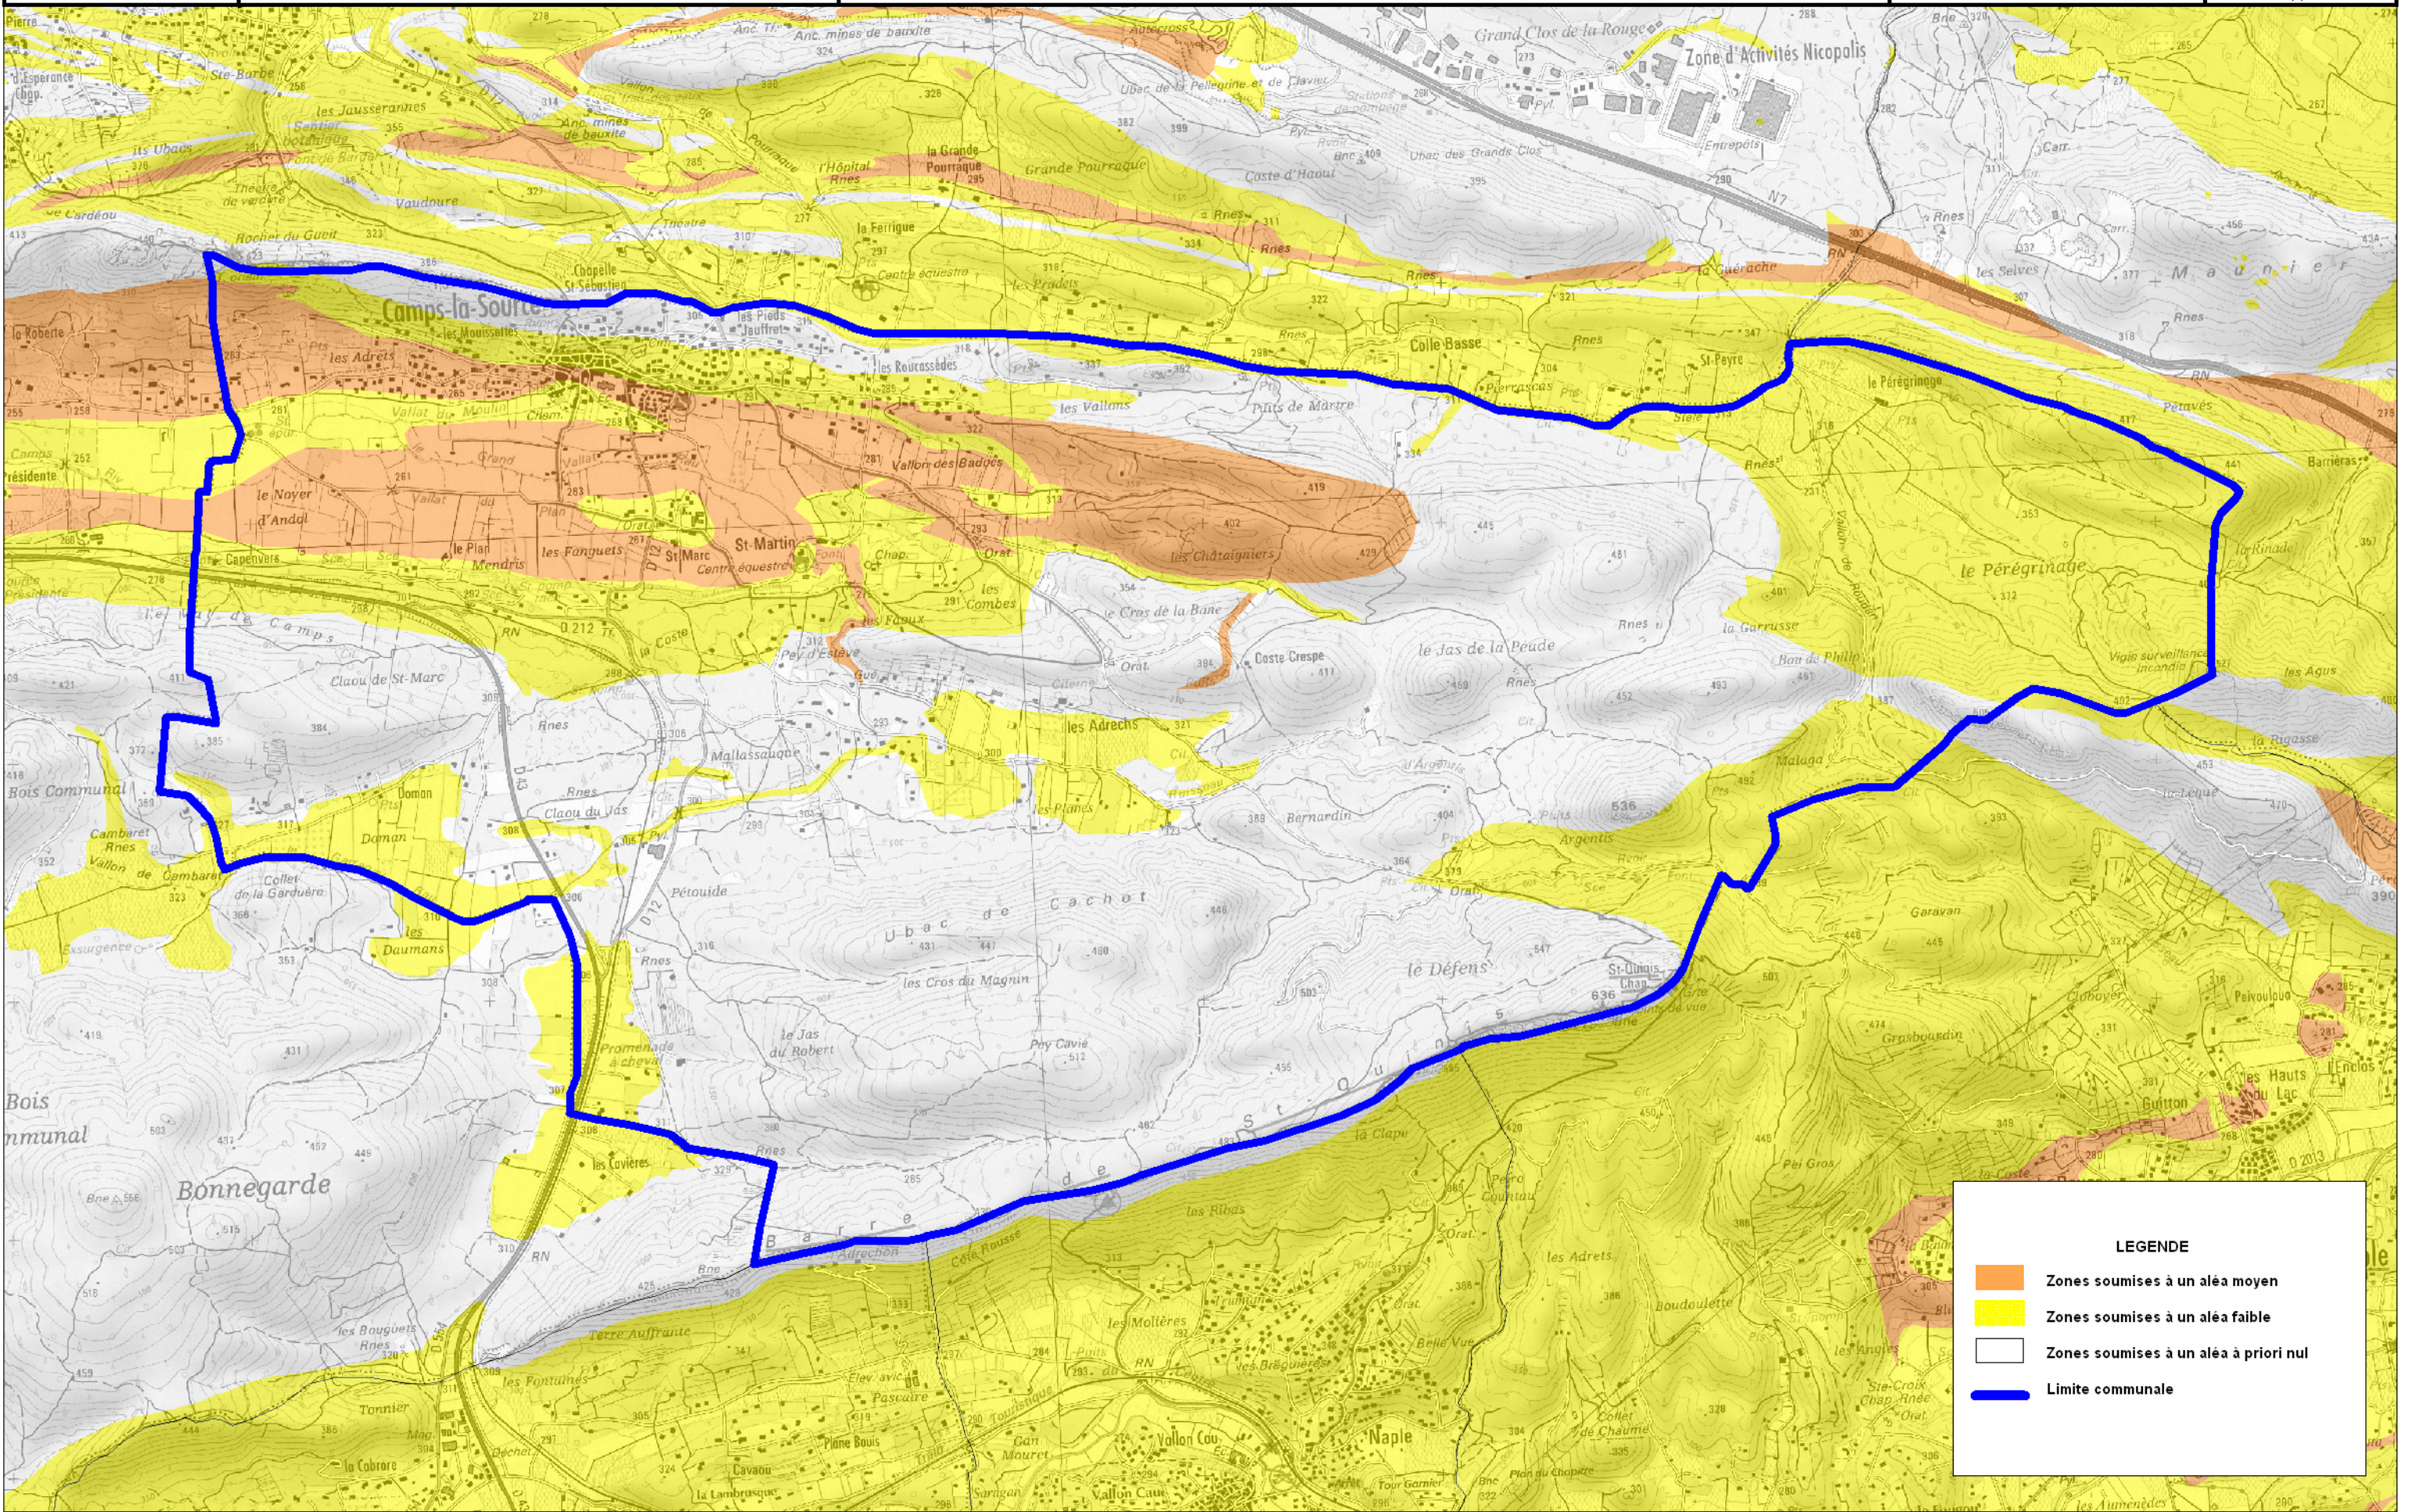

# ALEA RETRAIT/GONFLEMENT DES ARGILES

## Commune : CAMPS-LA-SOURCE

OCTOBRE 2008

Echelle : 1/ 25000

Source : BRGM - Avril 2007  
SCAN25©IGN2007

**LEGENDE**

-  Zones soumises à un aléa moyen
-  Zones soumises à un aléa faible
-  Zones soumises à un aléa à priori nul
-  Limite communale