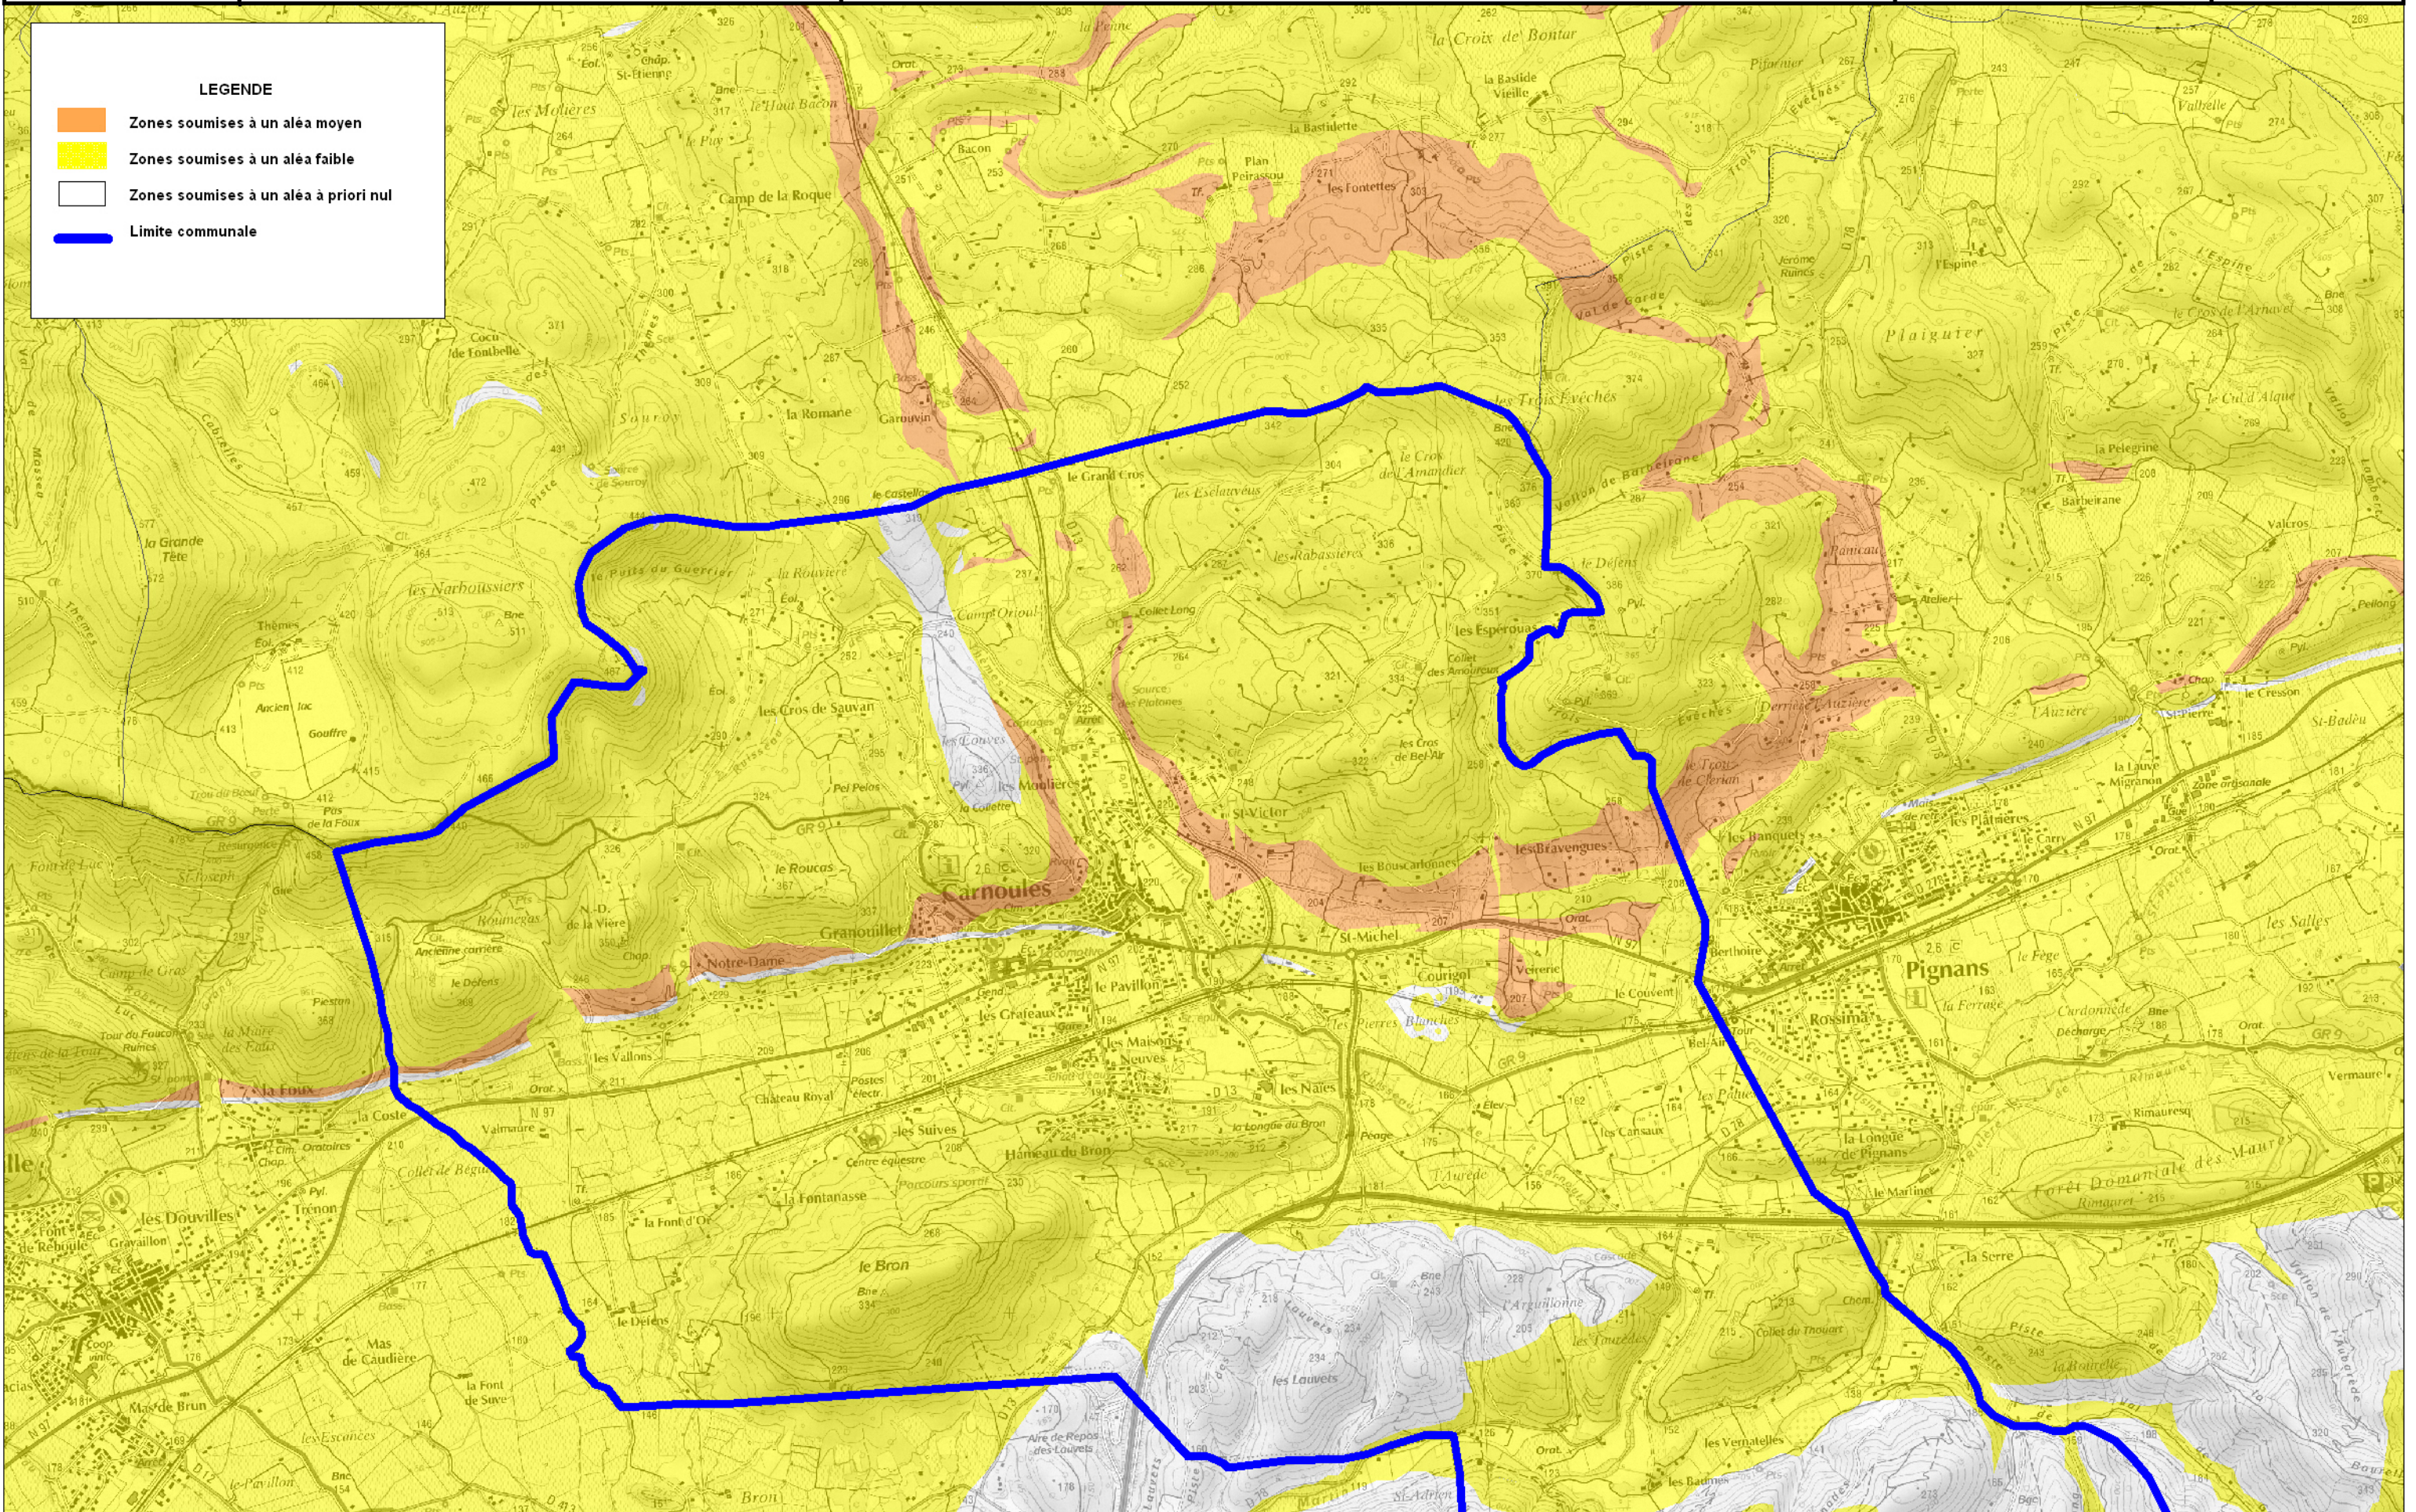

# Commune : CARNOULES

## Commune : CARNOULES Planche 1

OCTOBRE 2008

Echelle : 1/ 25000

Source / BRGM - Avril 2007  
SCAN25@IGN2007

N

### LEGENDE

- Zones soumises à un aléa moyen
- Zones soumises à un aléa faible
- Zones soumises à un aléa à priori nul
- Limite communale