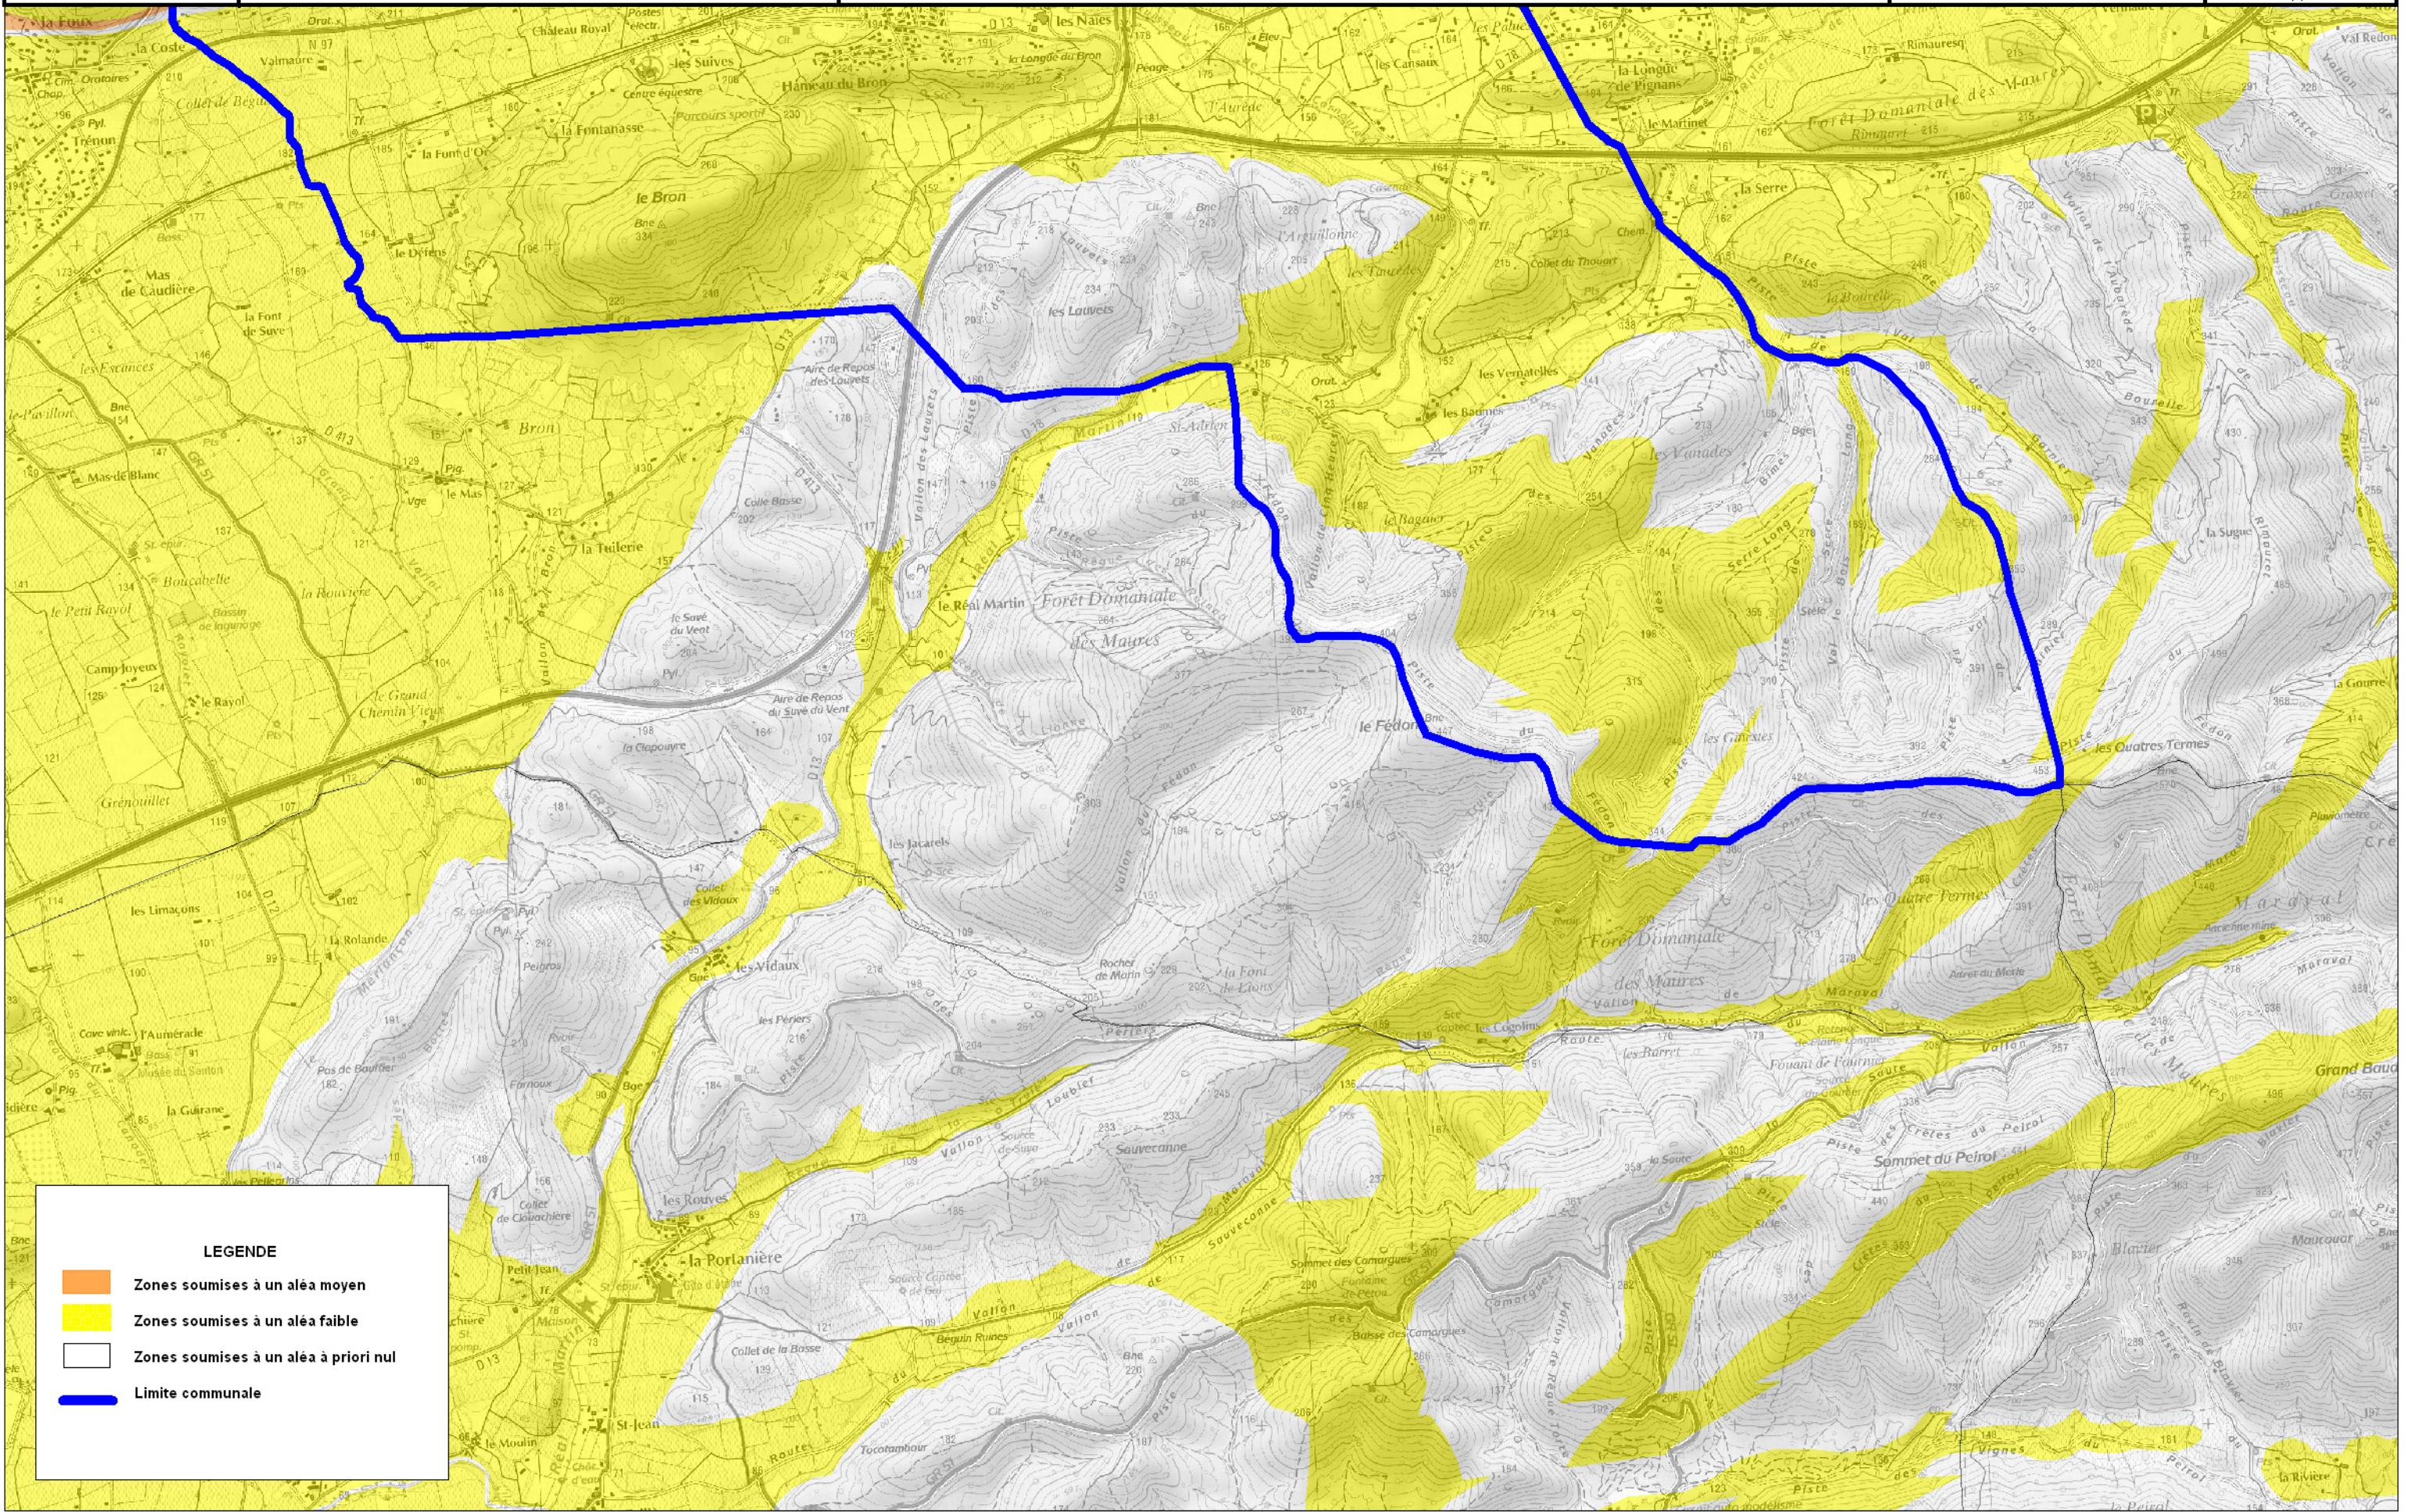

ALEA RETRAIT/GONFLEMENT DES ARGILES

Commune : CARNOULES Planche 2

OCTOBRE 2008

Echelle : 1/ 25000

Source / BRGM - Avril 2007
SCAN25@IGN2007

LEGENDE

- Zones soumises à un aléa moyen
- Zones soumises à un aléa faible
- Zones soumises à un aléa à priori nul
- Limite communale