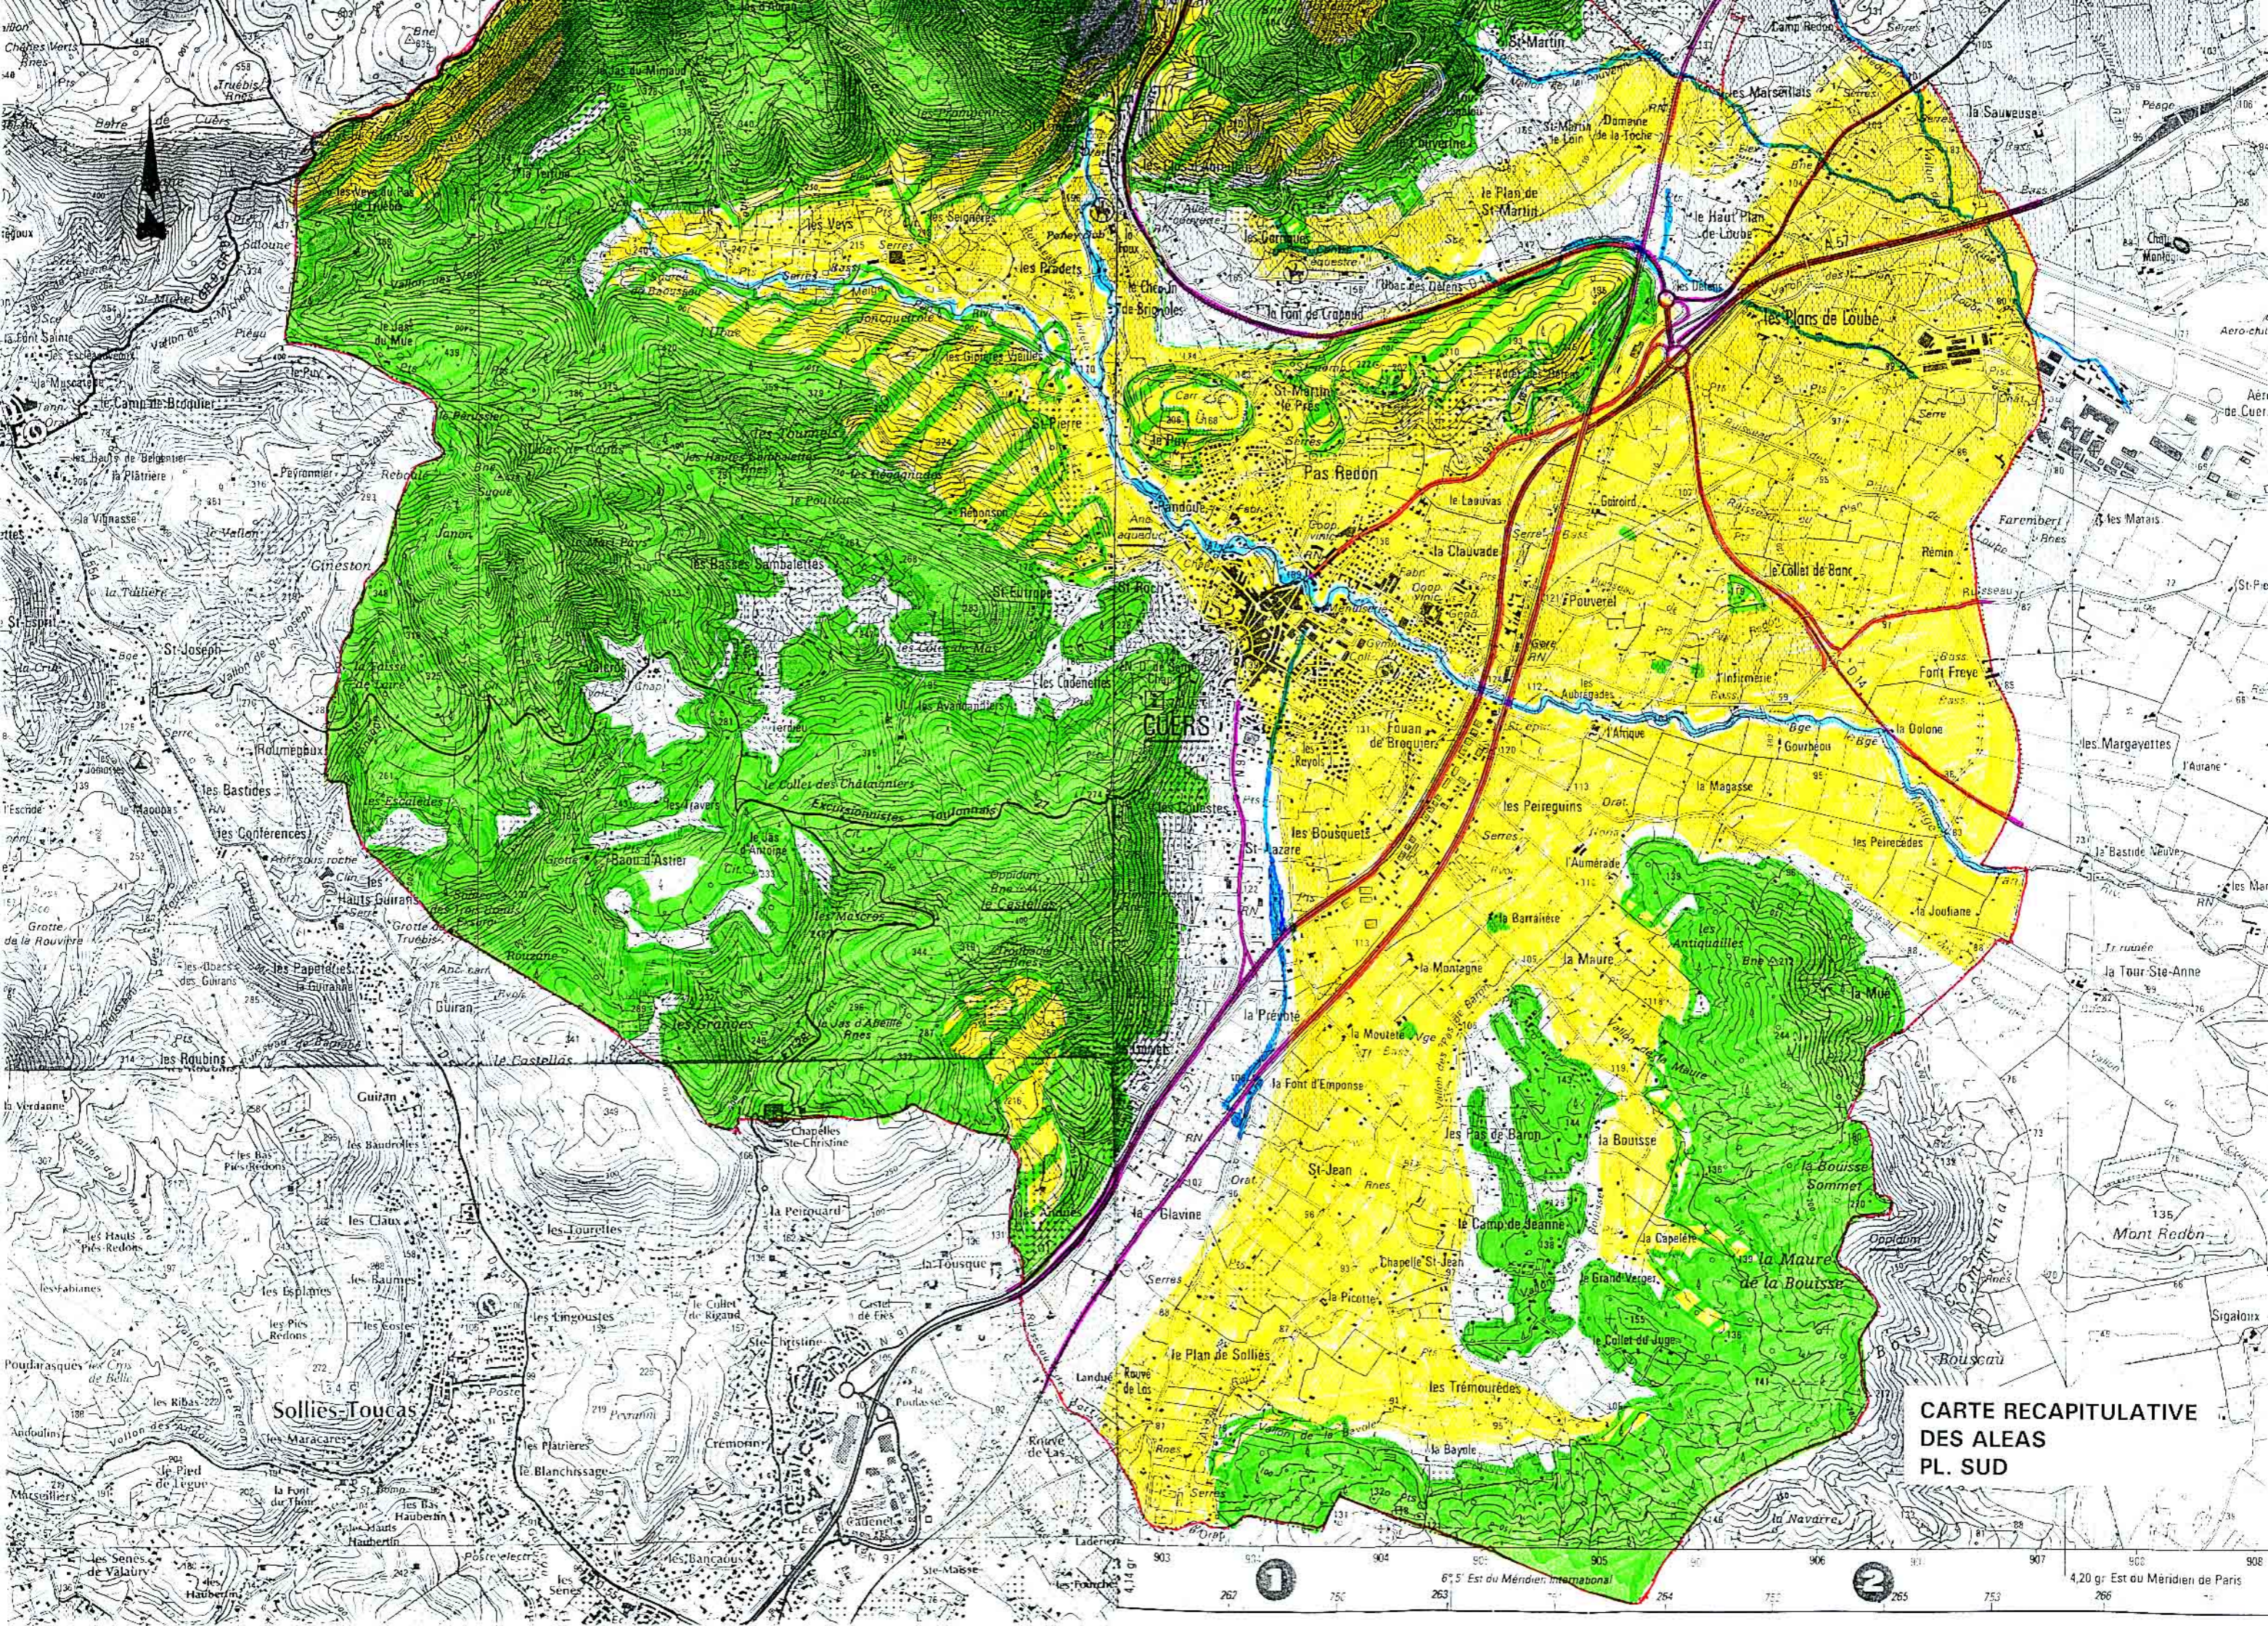

**CARTE RECAPITULATIVE  
DES ALEAS  
PL. NORD**

le Clos Arbee

les Rudelles

Carrignon

Pilon de St-Clément

Carrignon

les Plaines

les Bédades

les Bédades

la Blaque

CARTE RECAPITULATIVE  
DES ALEAS  
PL. NORD

GR 9 - GR 51

Pas de Biquier

Vallon des Bédades

les Trébaudels

St-Martin

les Marsillais

les du Mimado

les Prométhées

le Plan de St-Martin

les Vays

les Seignères

le Plan de St-Martin

le Haut Plan de St-Martin

CARTE RECAPITULATIVE  
DES ALEAS  
PL. SUD

1

2

6° 5' Est du Méridien International

4,20 gr Est du Méridien de Paris