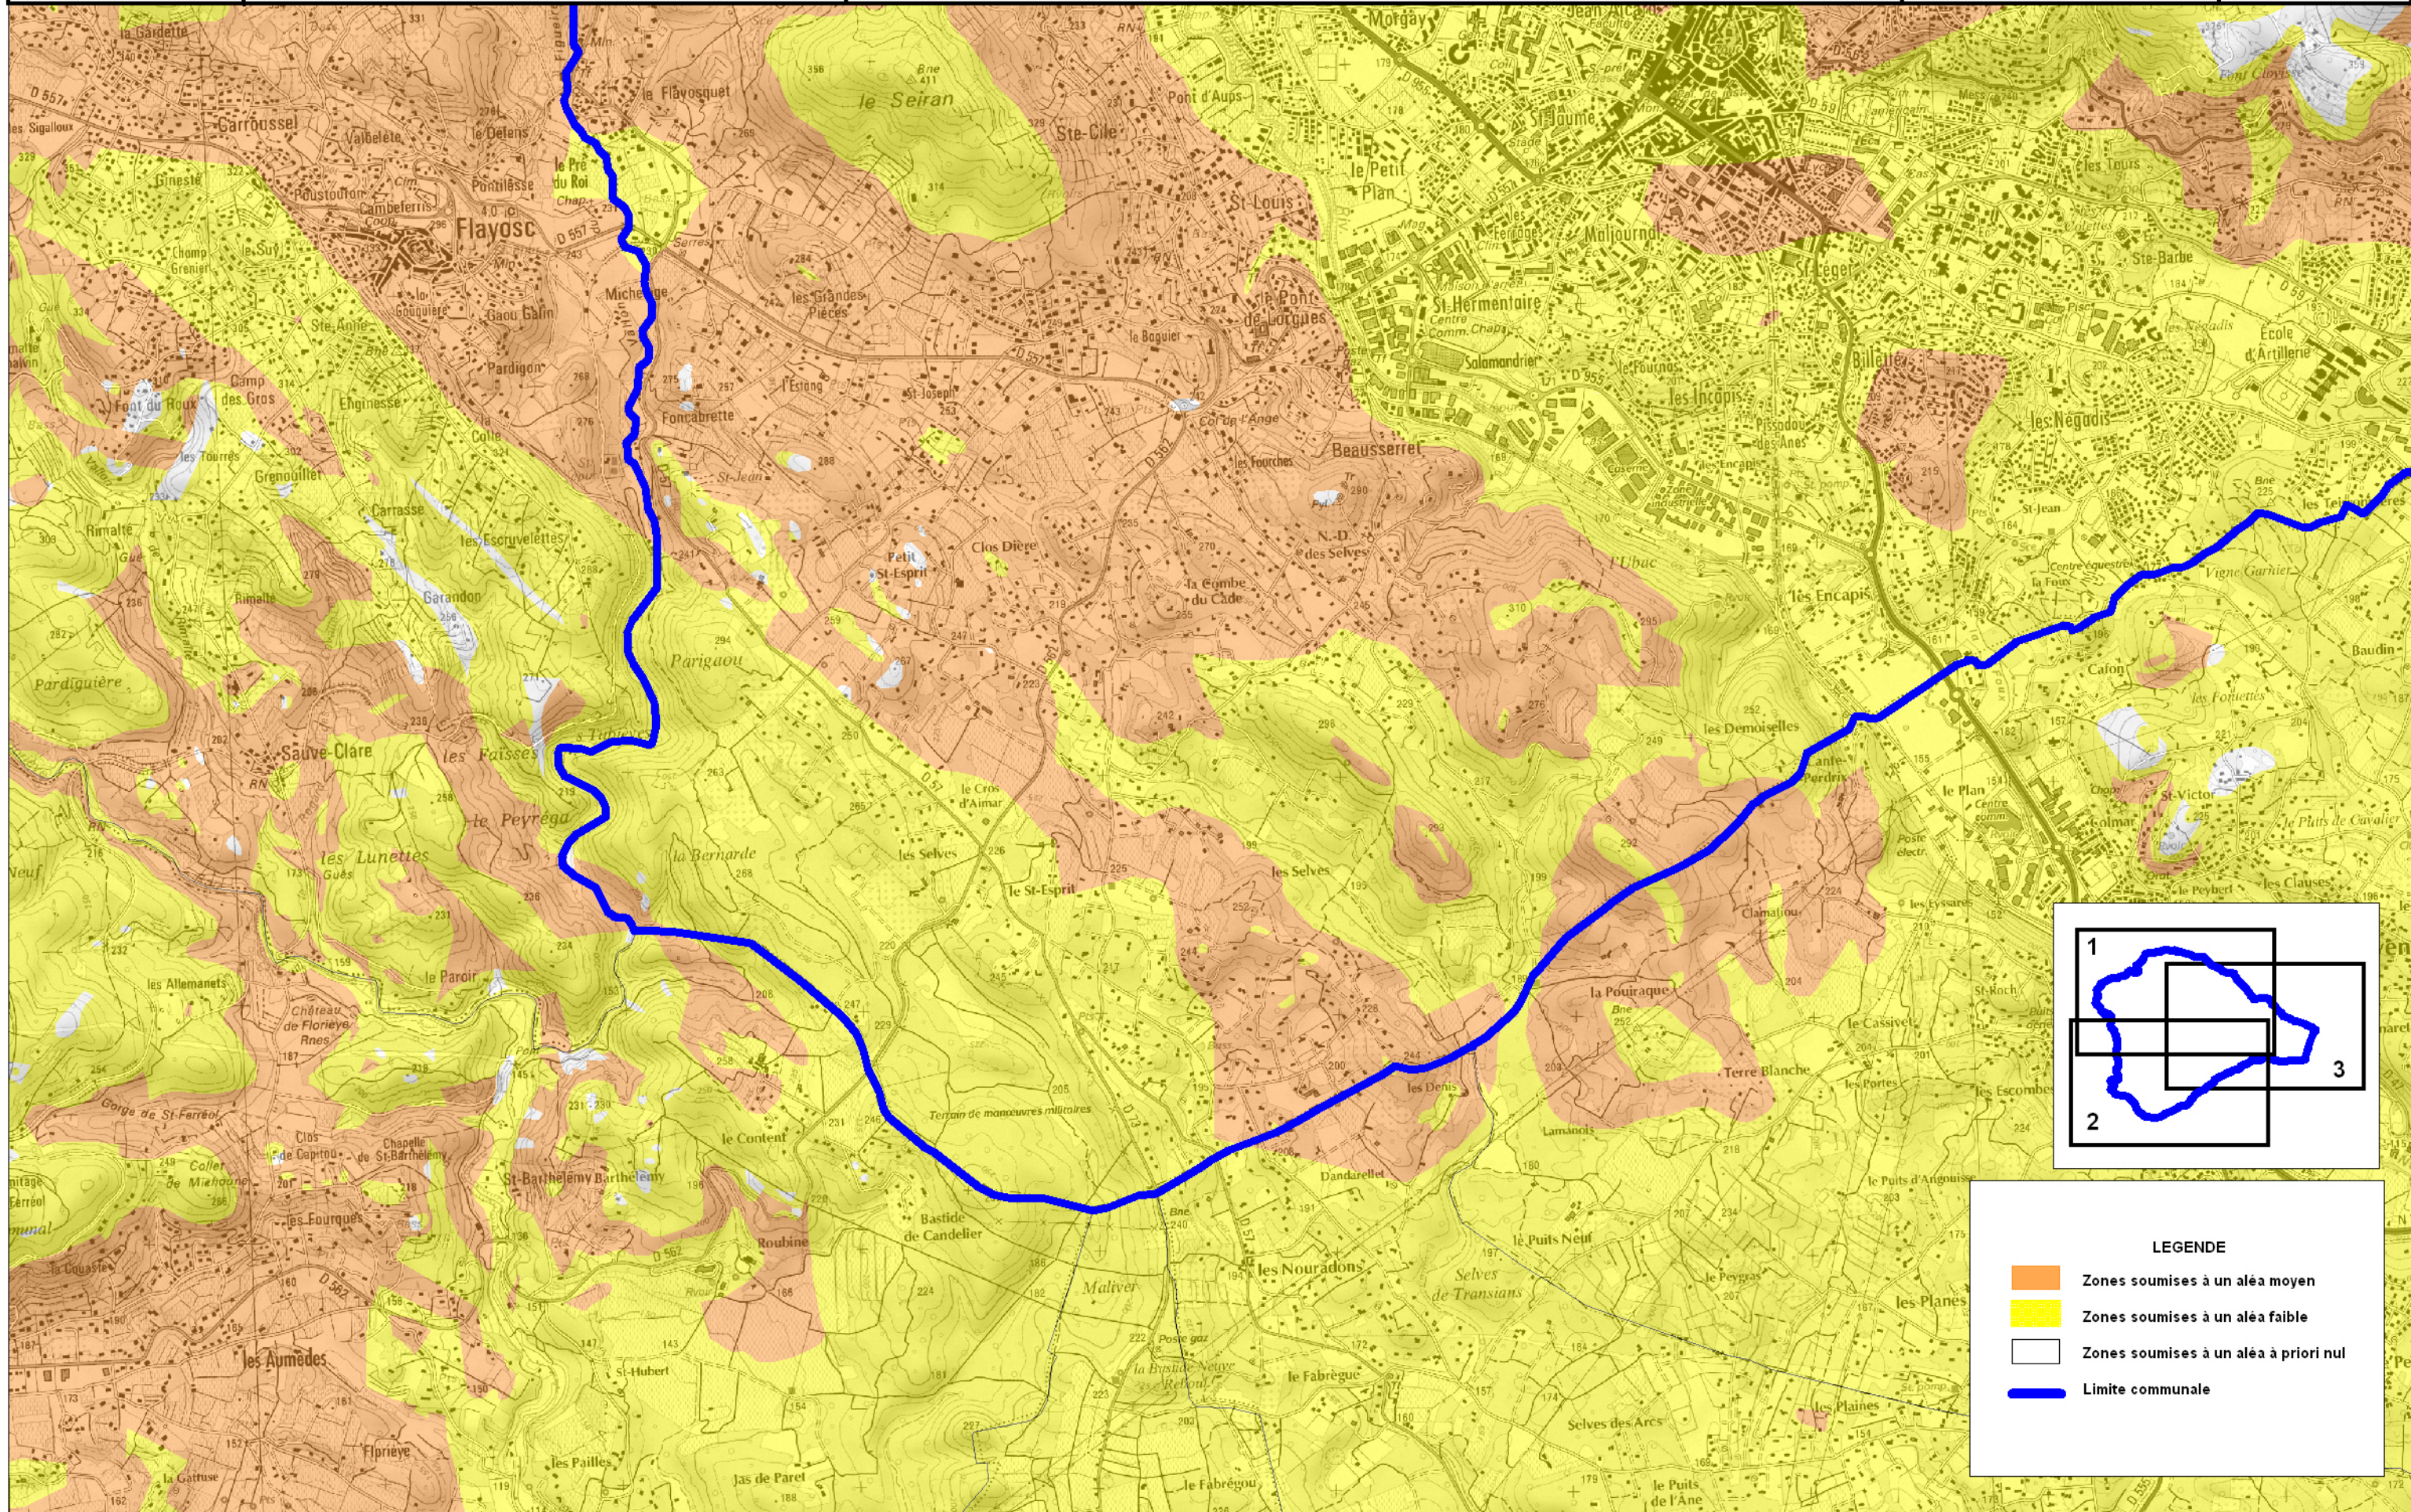

LEGENDE

-  Zones soumises à un aléa moyen
-  Zones soumises à un aléa faible
-  Zones soumises à un aléa à priori nul
-  Limite communale

LEGENDE

- Zones soumises à un aléa moyen
- Zones soumises à un aléa faible
- Zones soumises à un aléa à priori nul
- Limite communale

ALEA RETRAIT/GONFLEMENT DES ARGILES

Commune : DRAGUIGNAN Planche 3

MARS 2011

Echelle : 1/ 25000

Source : BRGM - Avril 2007
SCAN25@IGN2007

N

LEGENDE

- Zones soumises à un aléa moyen
- Zones soumises à un aléa faible
- Zones soumises à un aléa à priori nul
- Limite communale