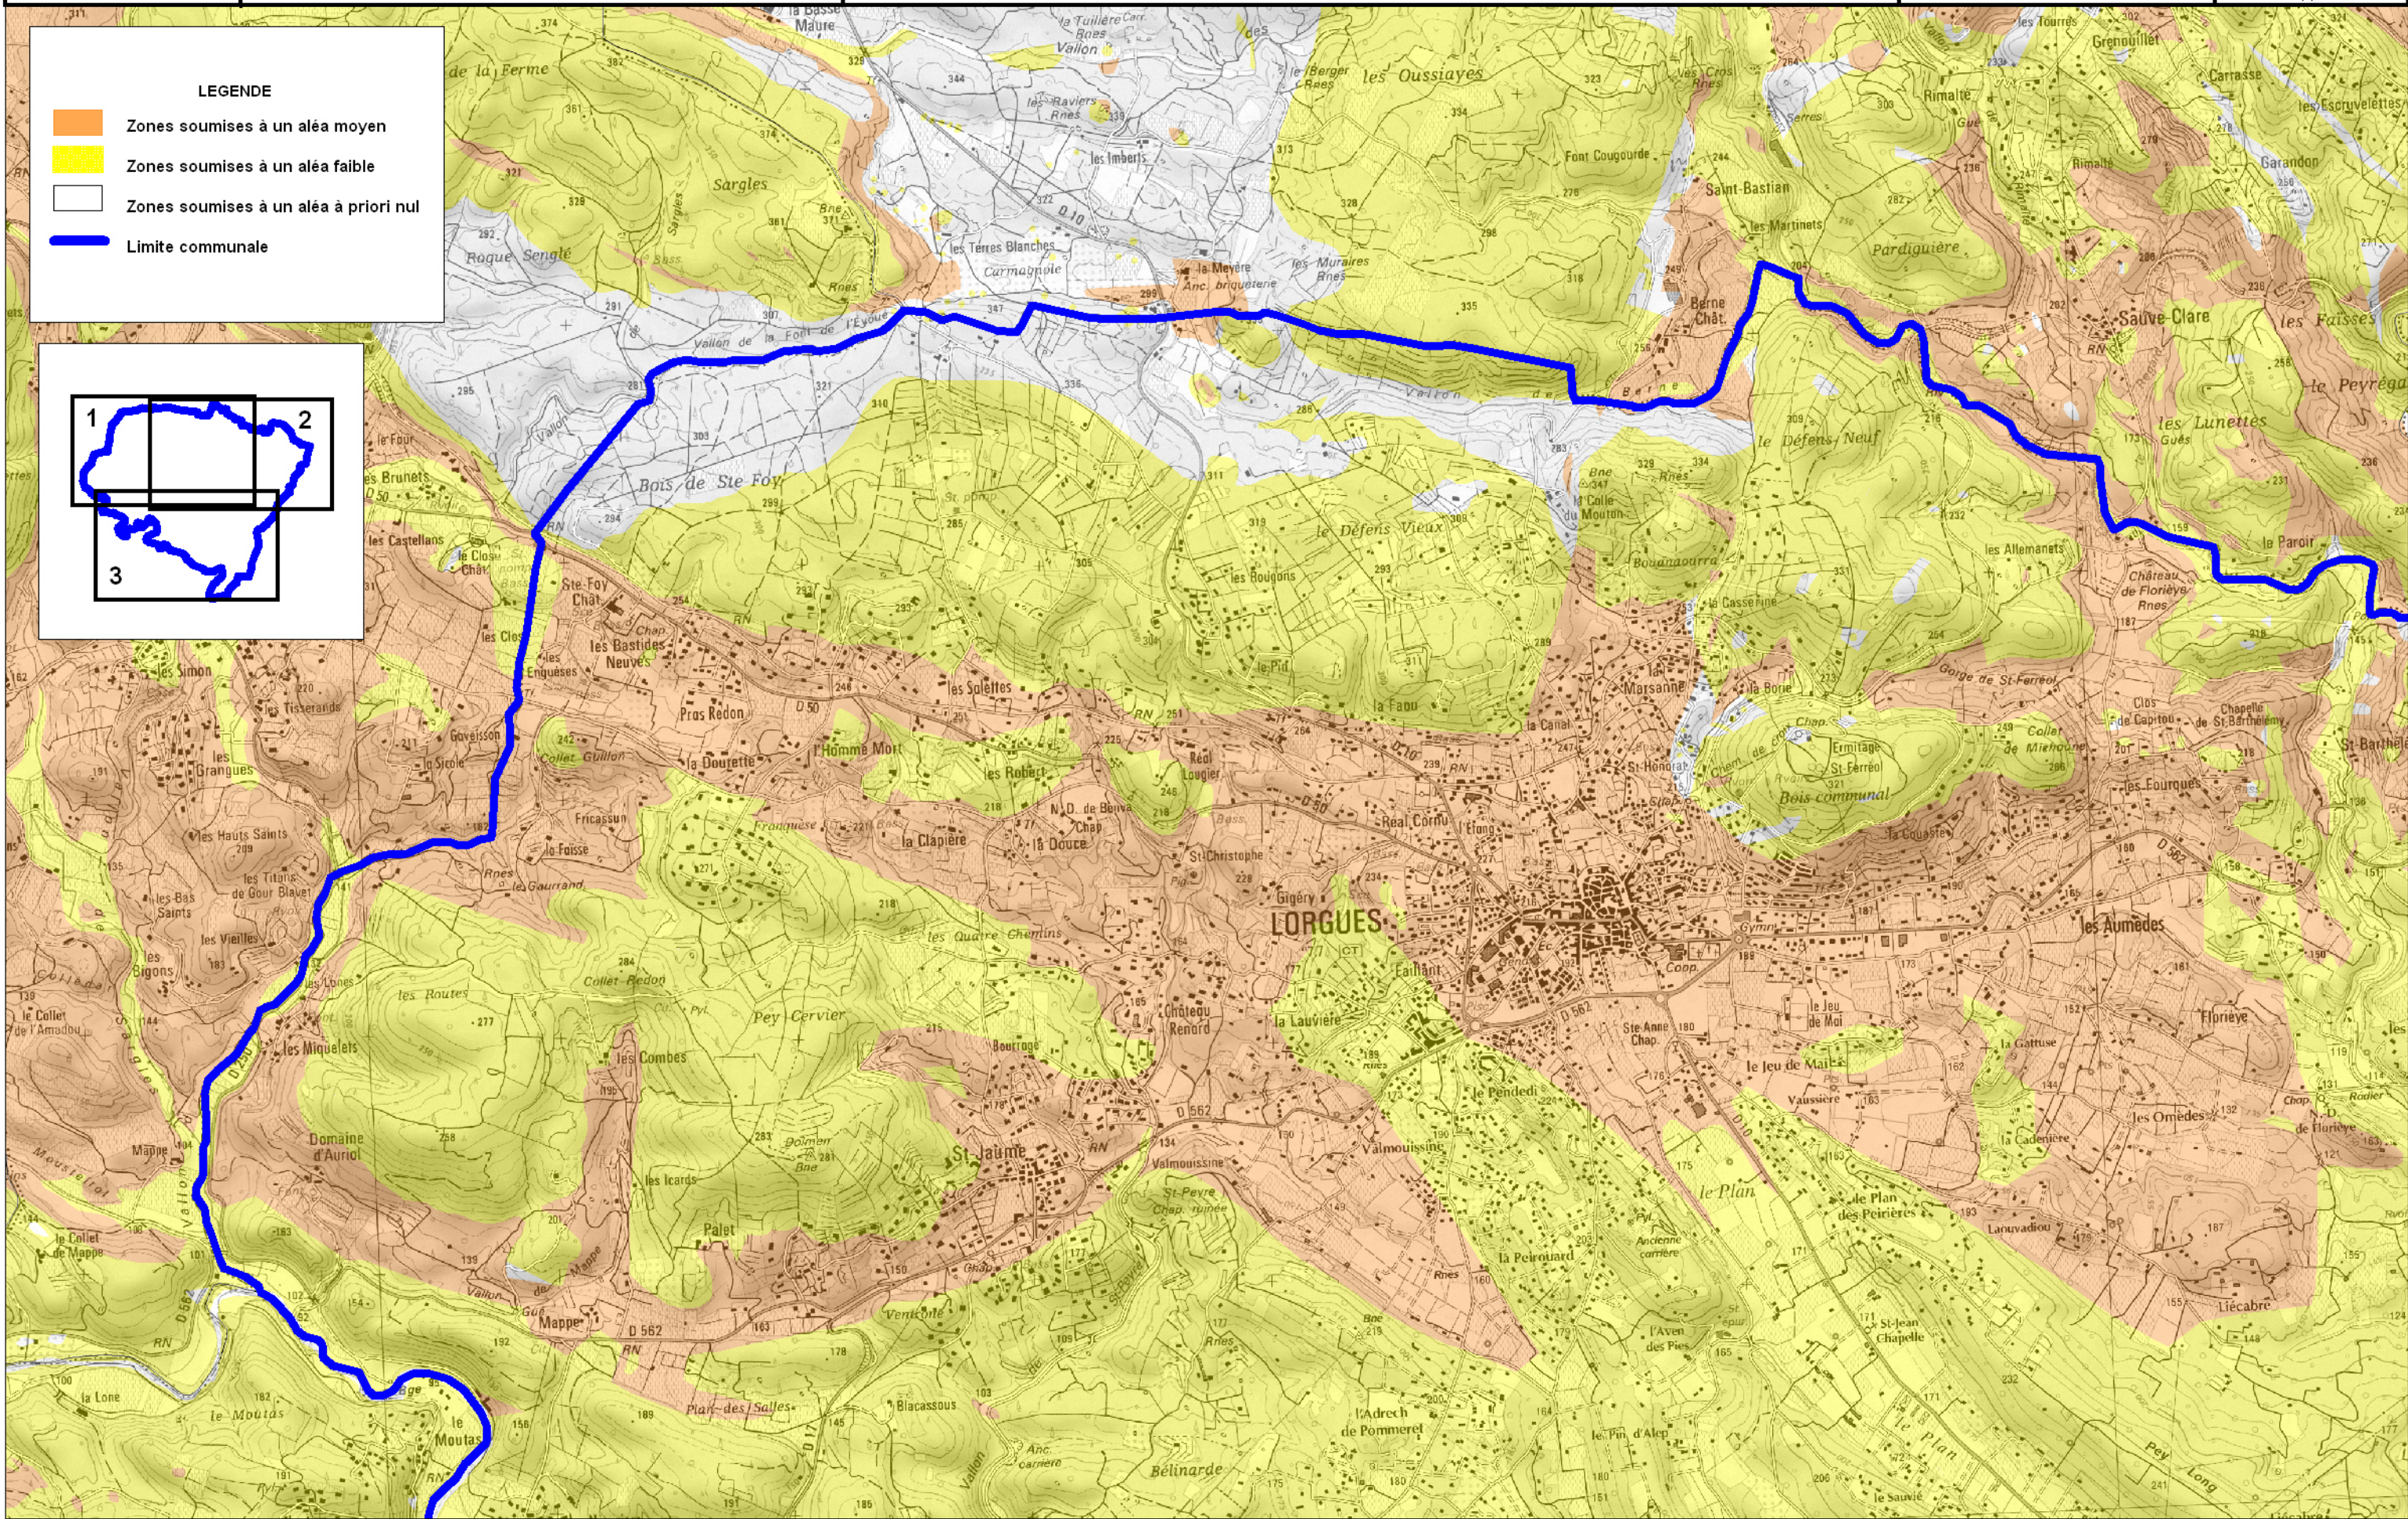

LEGENDE

-  Zones soumises à un aléa moyen
-  Zones soumises à un aléa faible
-  Zones soumises à un aléa à priori nul
-  Limite communale

ALEA RETRAIT/GONFLEMENT DES ARGILES

Commune : LORGUES Planche 2

MARS 2011

Echelle : 1/ 25000

Source : BRGM - Avril 2007
SCAN25@IGN2007

N

LEGENDE

- Zones soumises à un aléa moyen
- Zones soumises à un aléa faible
- Zones soumises à un aléa à priori nul
- Limite communale

LEGENDE

- Zones soumises à un aléa moyen
- Zones soumises à un aléa faible
- Zones soumises à un aléa à priori nul
- Limite communale