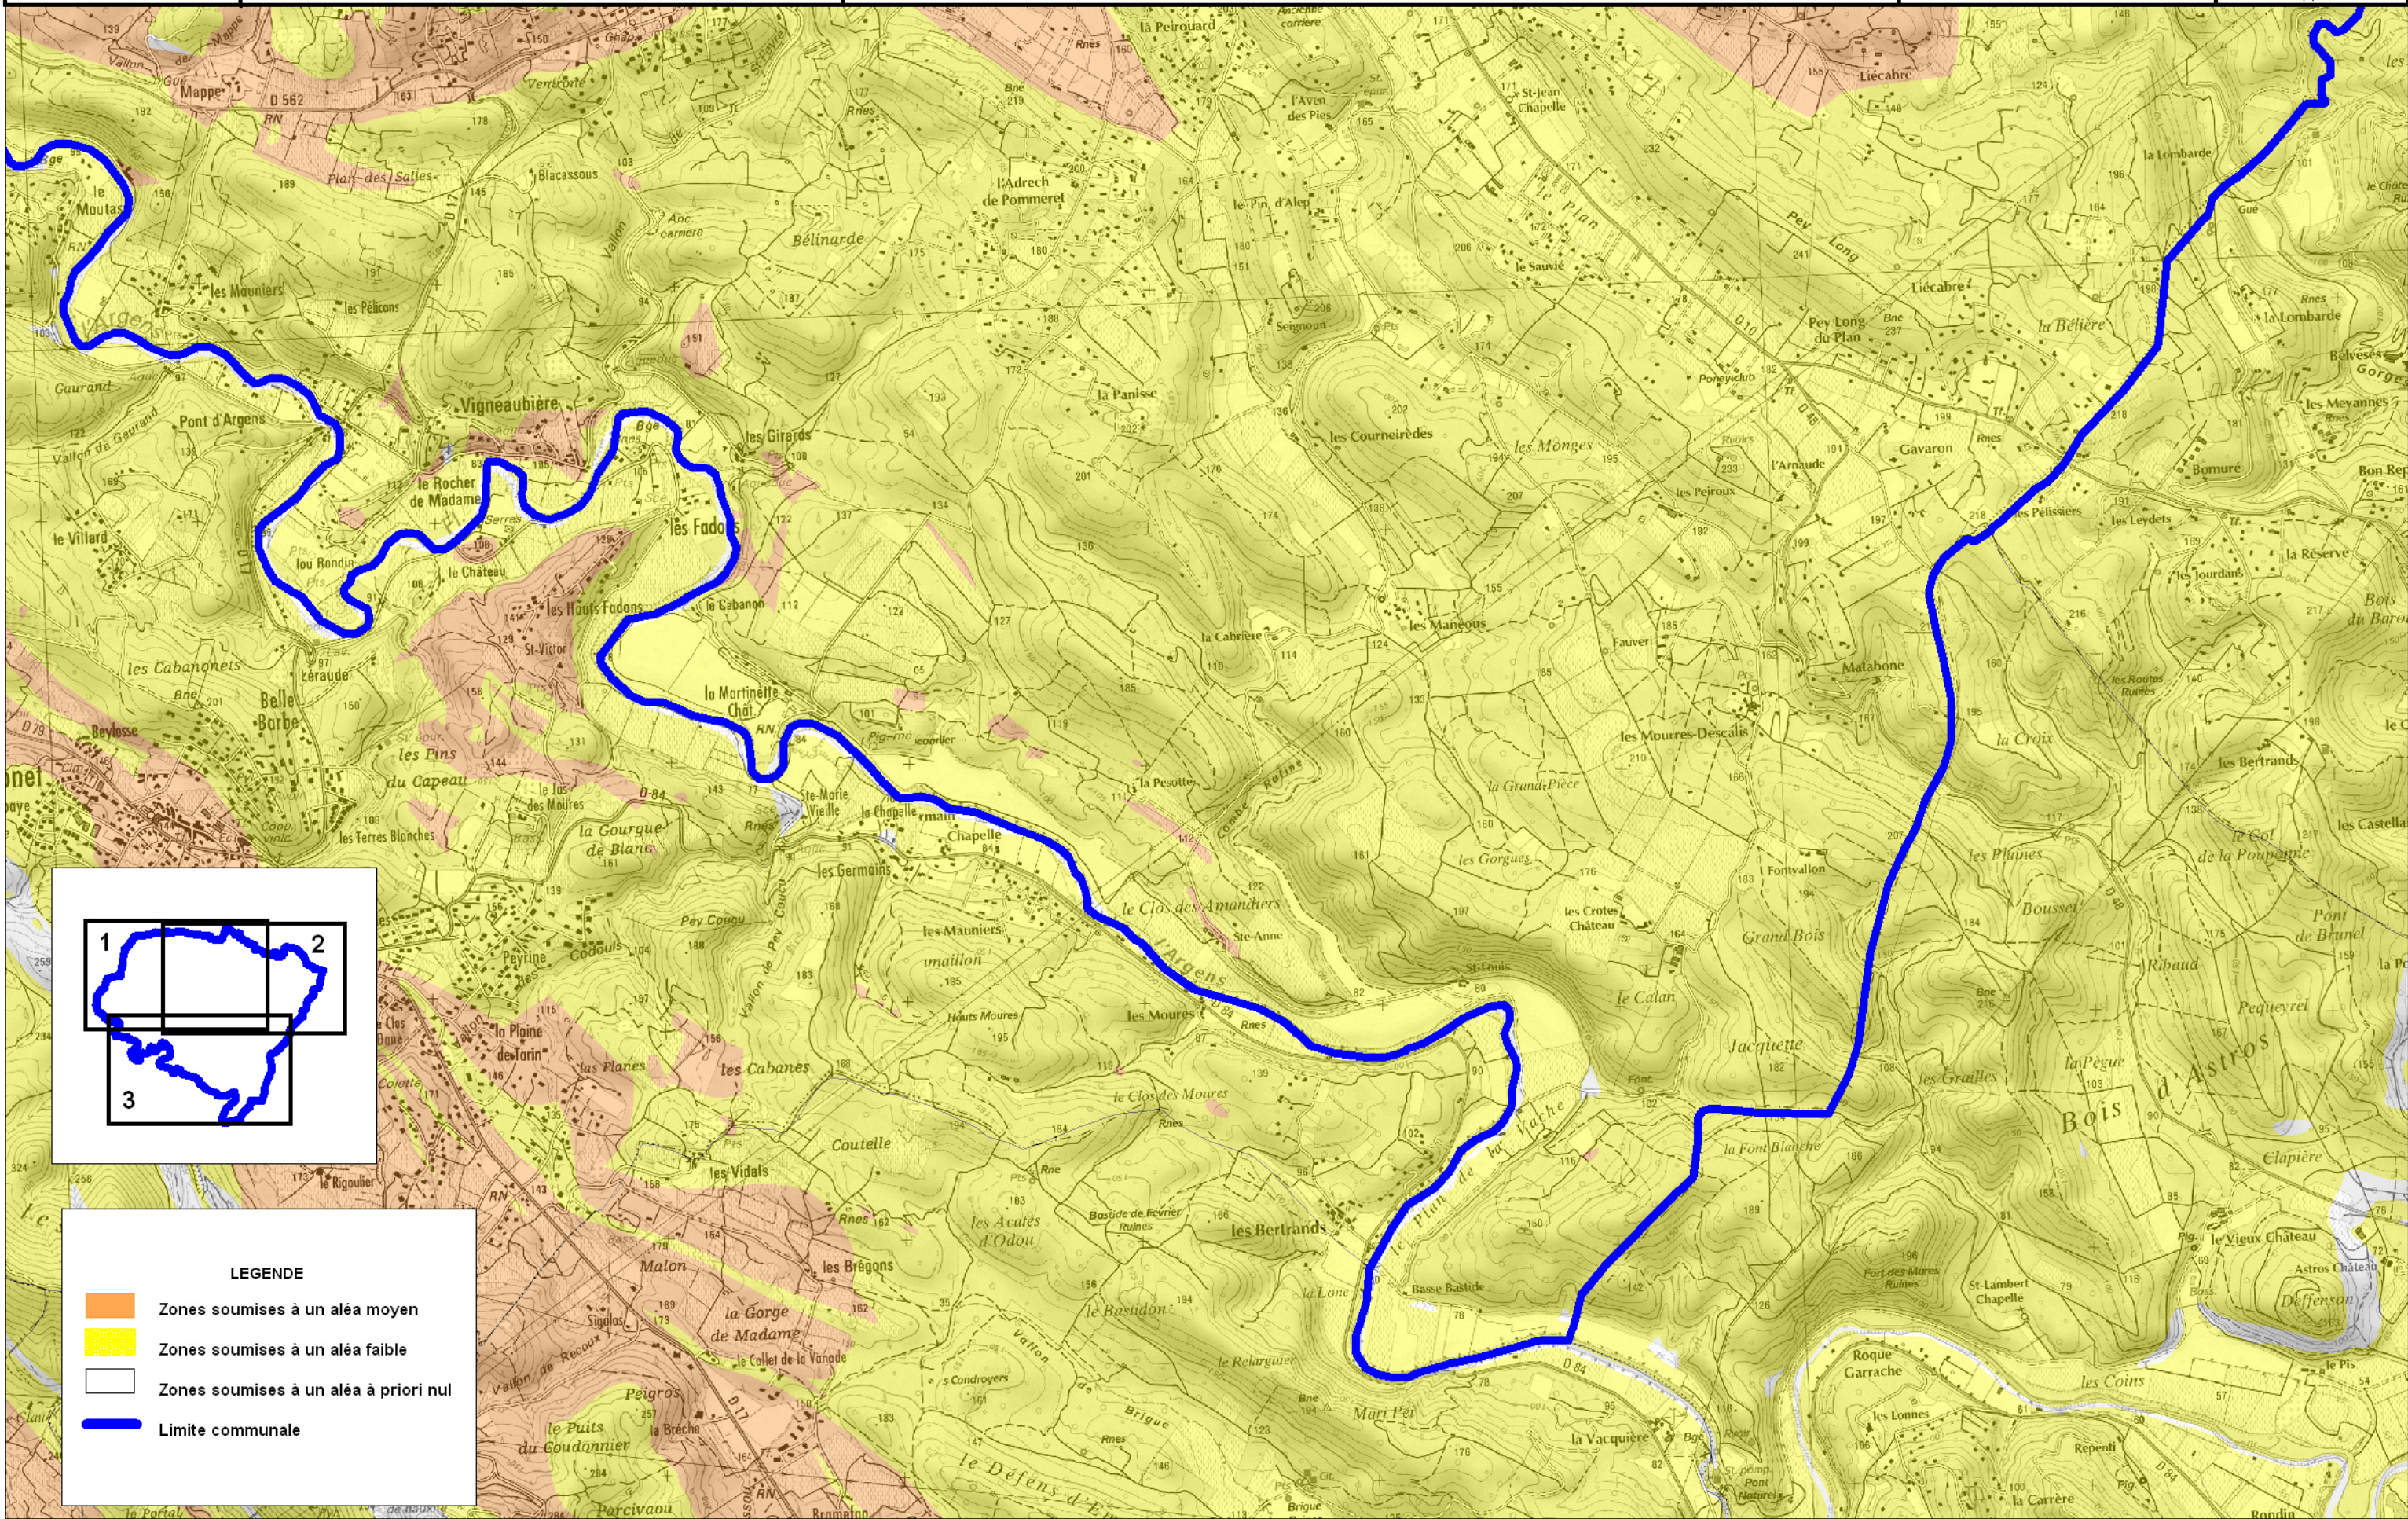

LEGENDE

-  Zones soumises à un aléa moyen
-  Zones soumises à un aléa faible
-  Zones soumises à un aléa à priori nul
-  Limite communale

ALEA RETRAIT/GONFLEMENT DES ARGILES

Commune : LORGUES Planche 2

MARS 2011

Echelle : 1/ 25000

Source : BRGM - Avril 2007
SCAN25@IGN2007

N

LEGENDE

- Zones soumises à un aléa moyen
- Zones soumises à un aléa faible
- Zones soumises à un aléa à priori nul
- Limite communale

LEGENDE

- Zones soumises à un aléa moyen
- Zones soumises à un aléa faible
- Zones soumises à un aléa à priori nul
- Limite communale