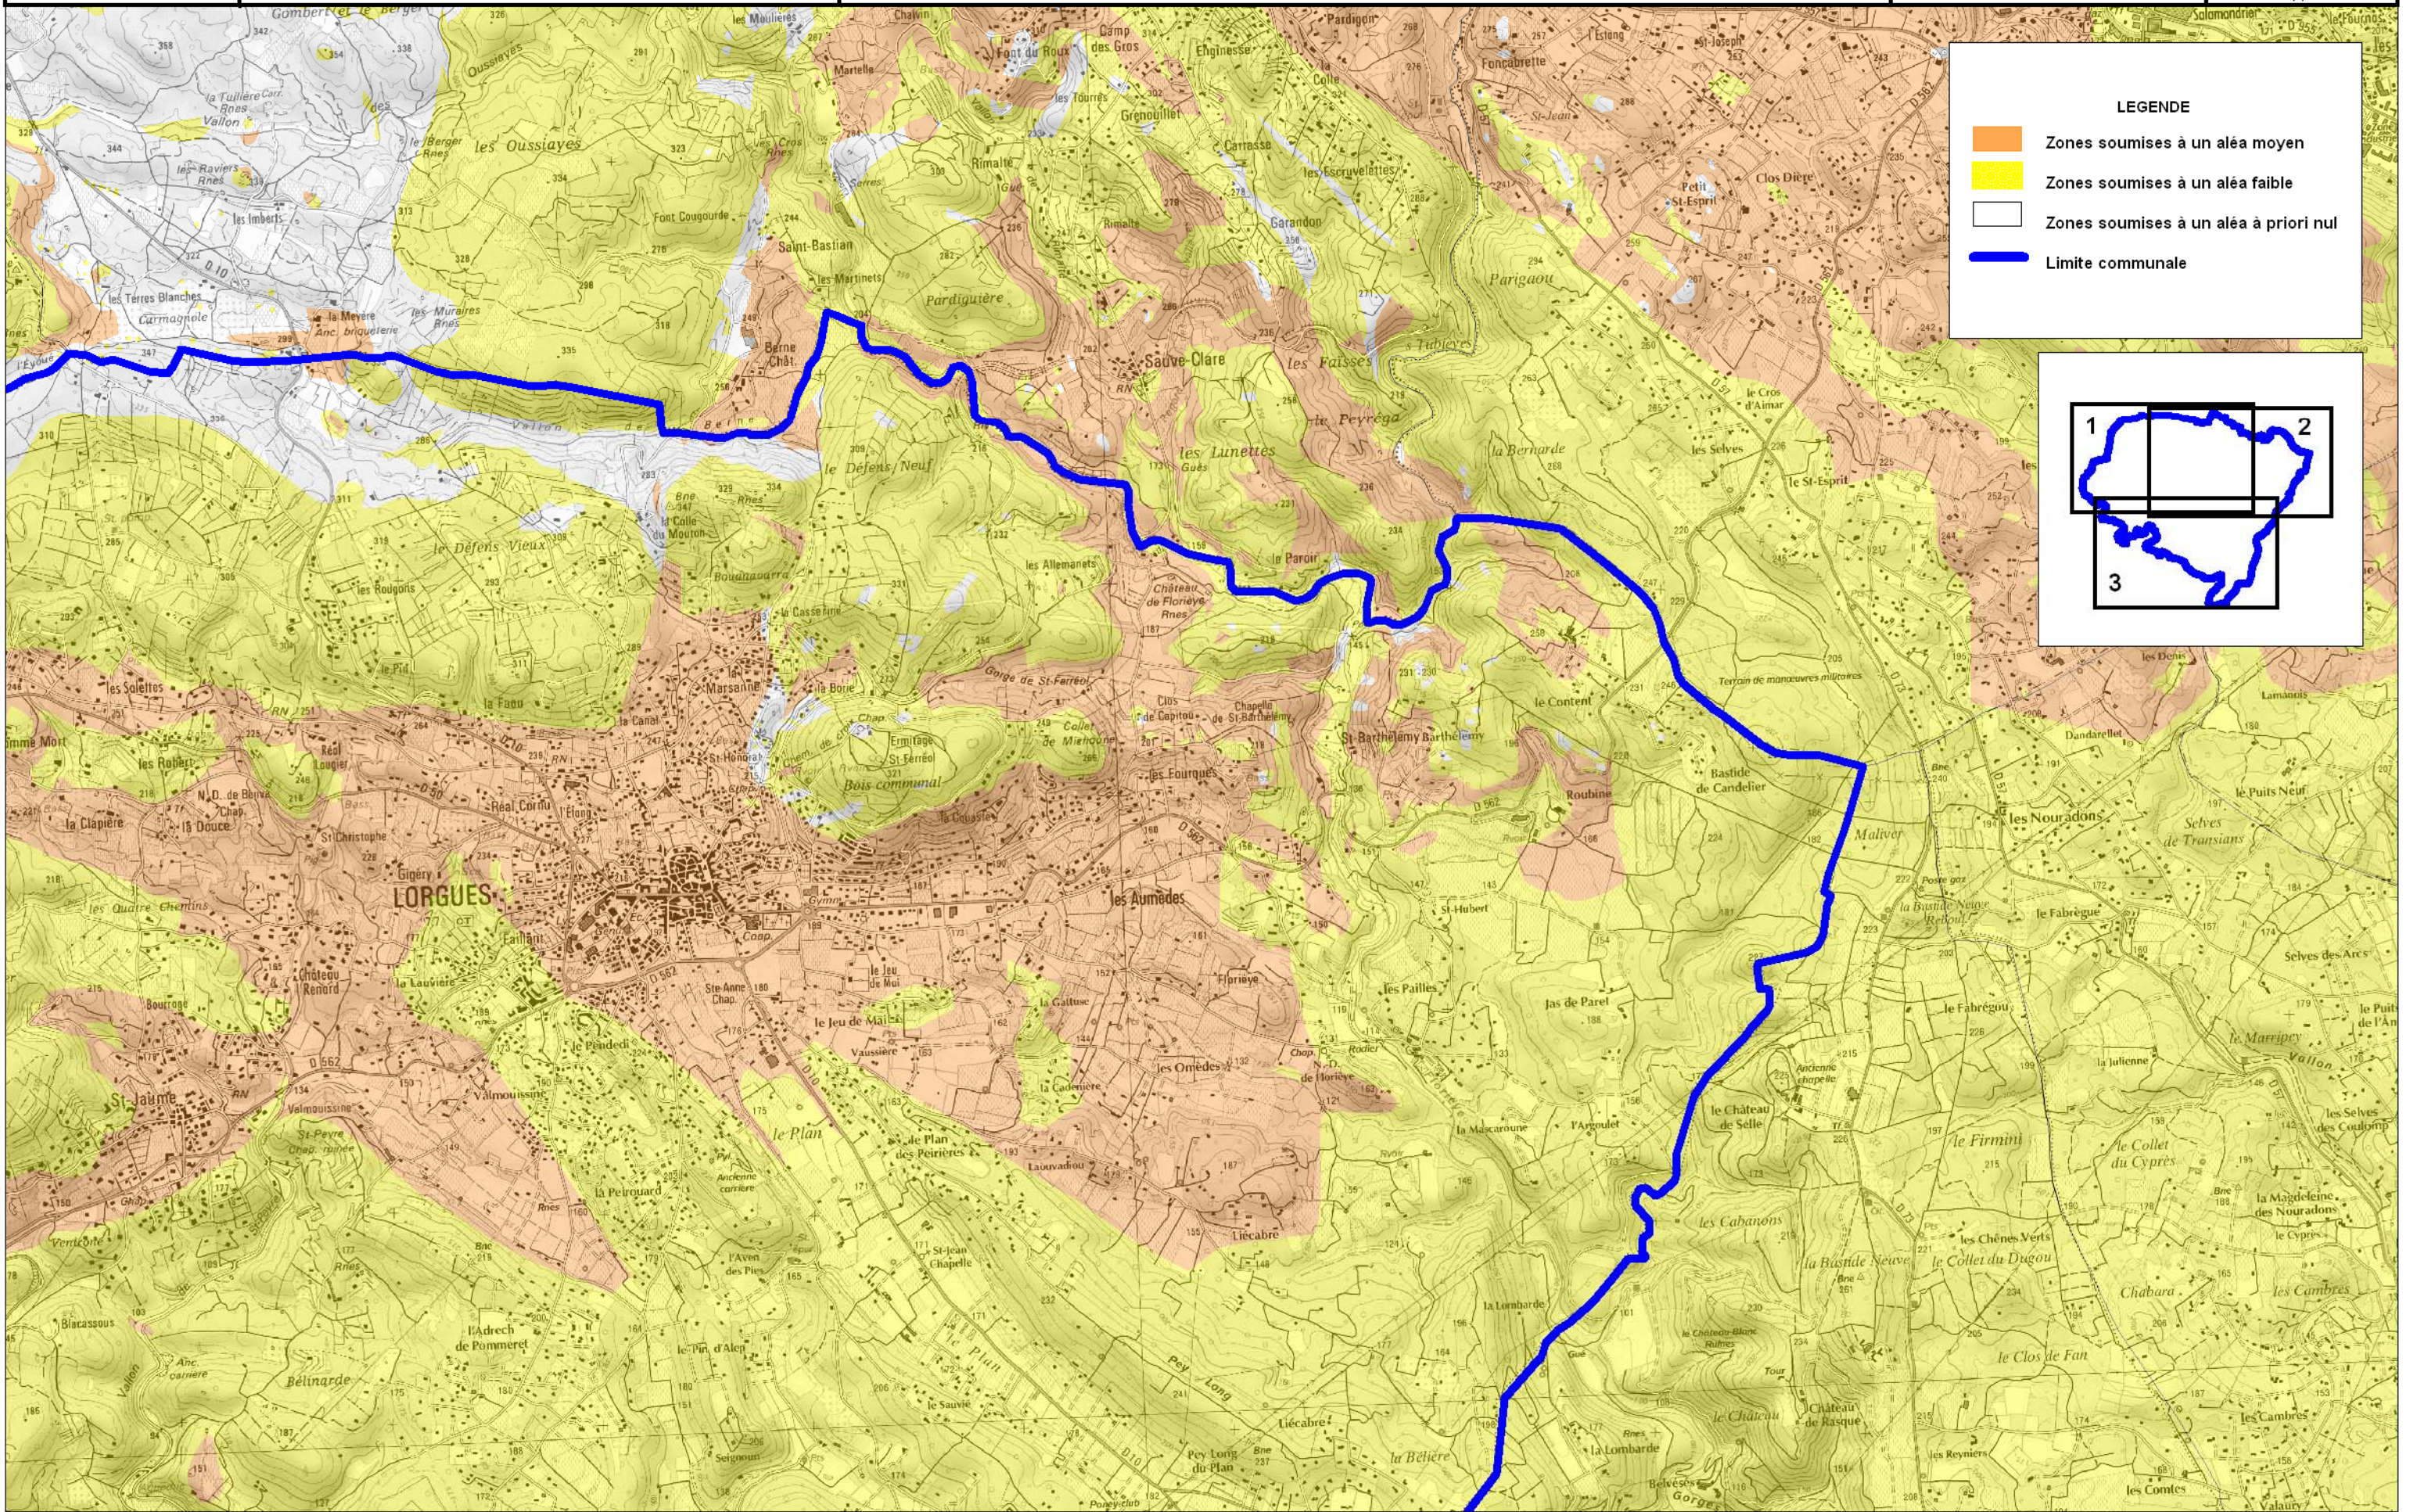

LEGENDE

-  Zones soumises à un aléa moyen
-  Zones soumises à un aléa faible
-  Zones soumises à un aléa à priori nul
-  Limite communale

ALEA RETRAIT/GONFLEMENT DES ARGILES

Commune : LORGUES Planche 2

MARS 2011

Echelle : 1/ 25000

Source : BRGM - Avril 2007
SCAN25@IGN2007

N

LEGENDE

- Zones soumises à un aléa moyen
- Zones soumises à un aléa faible
- Zones soumises à un aléa à priori nul
- Limite communale

LEGENDE

- Zones soumises à un aléa moyen
- Zones soumises à un aléa faible
- Zones soumises à un aléa à priori nul
- Limite communale