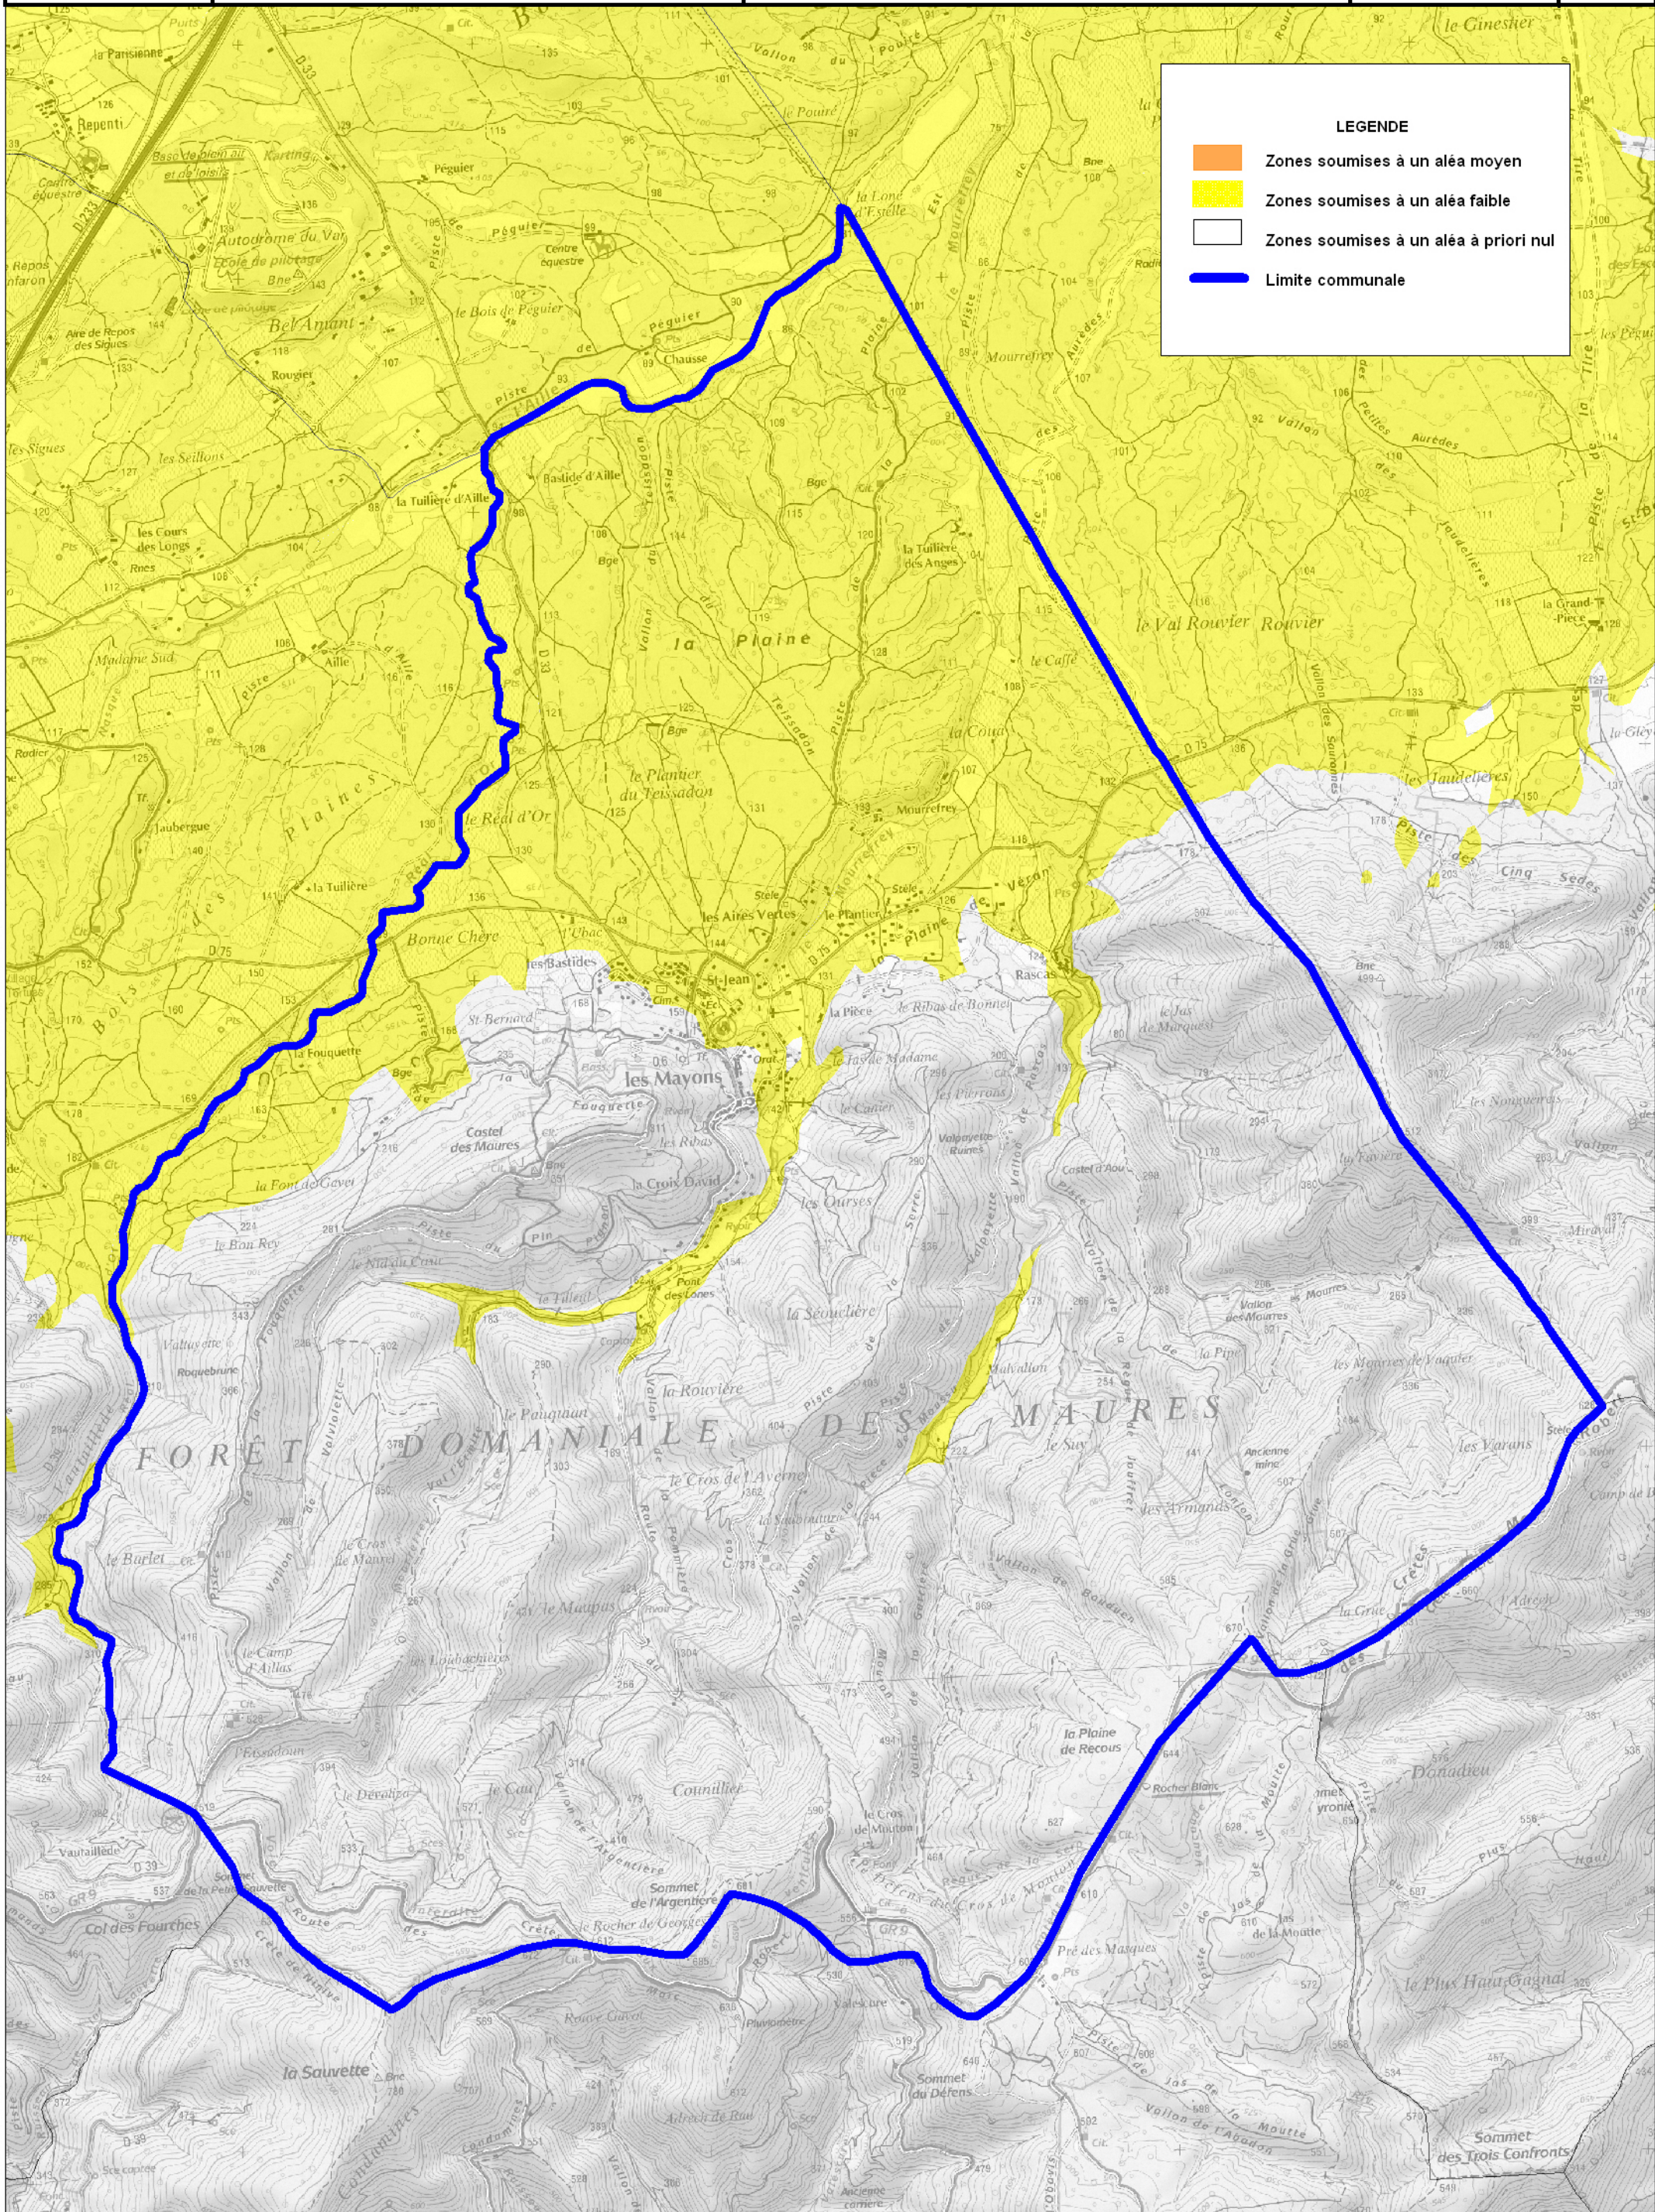

ALEA RETRAIT/GONFLEMENT DES ARGILES

Commune : LES MAYONS

OCTOBRE 2008

Echelle : 1 / 25000

Source: BRGM-2007
SCAN25©IGN2007

LEGENDE

- Zones soumises à un aléa moyen
- Zones soumises à un aléa faible
- Zones soumises à un aléa à priori nul
- Limite communale