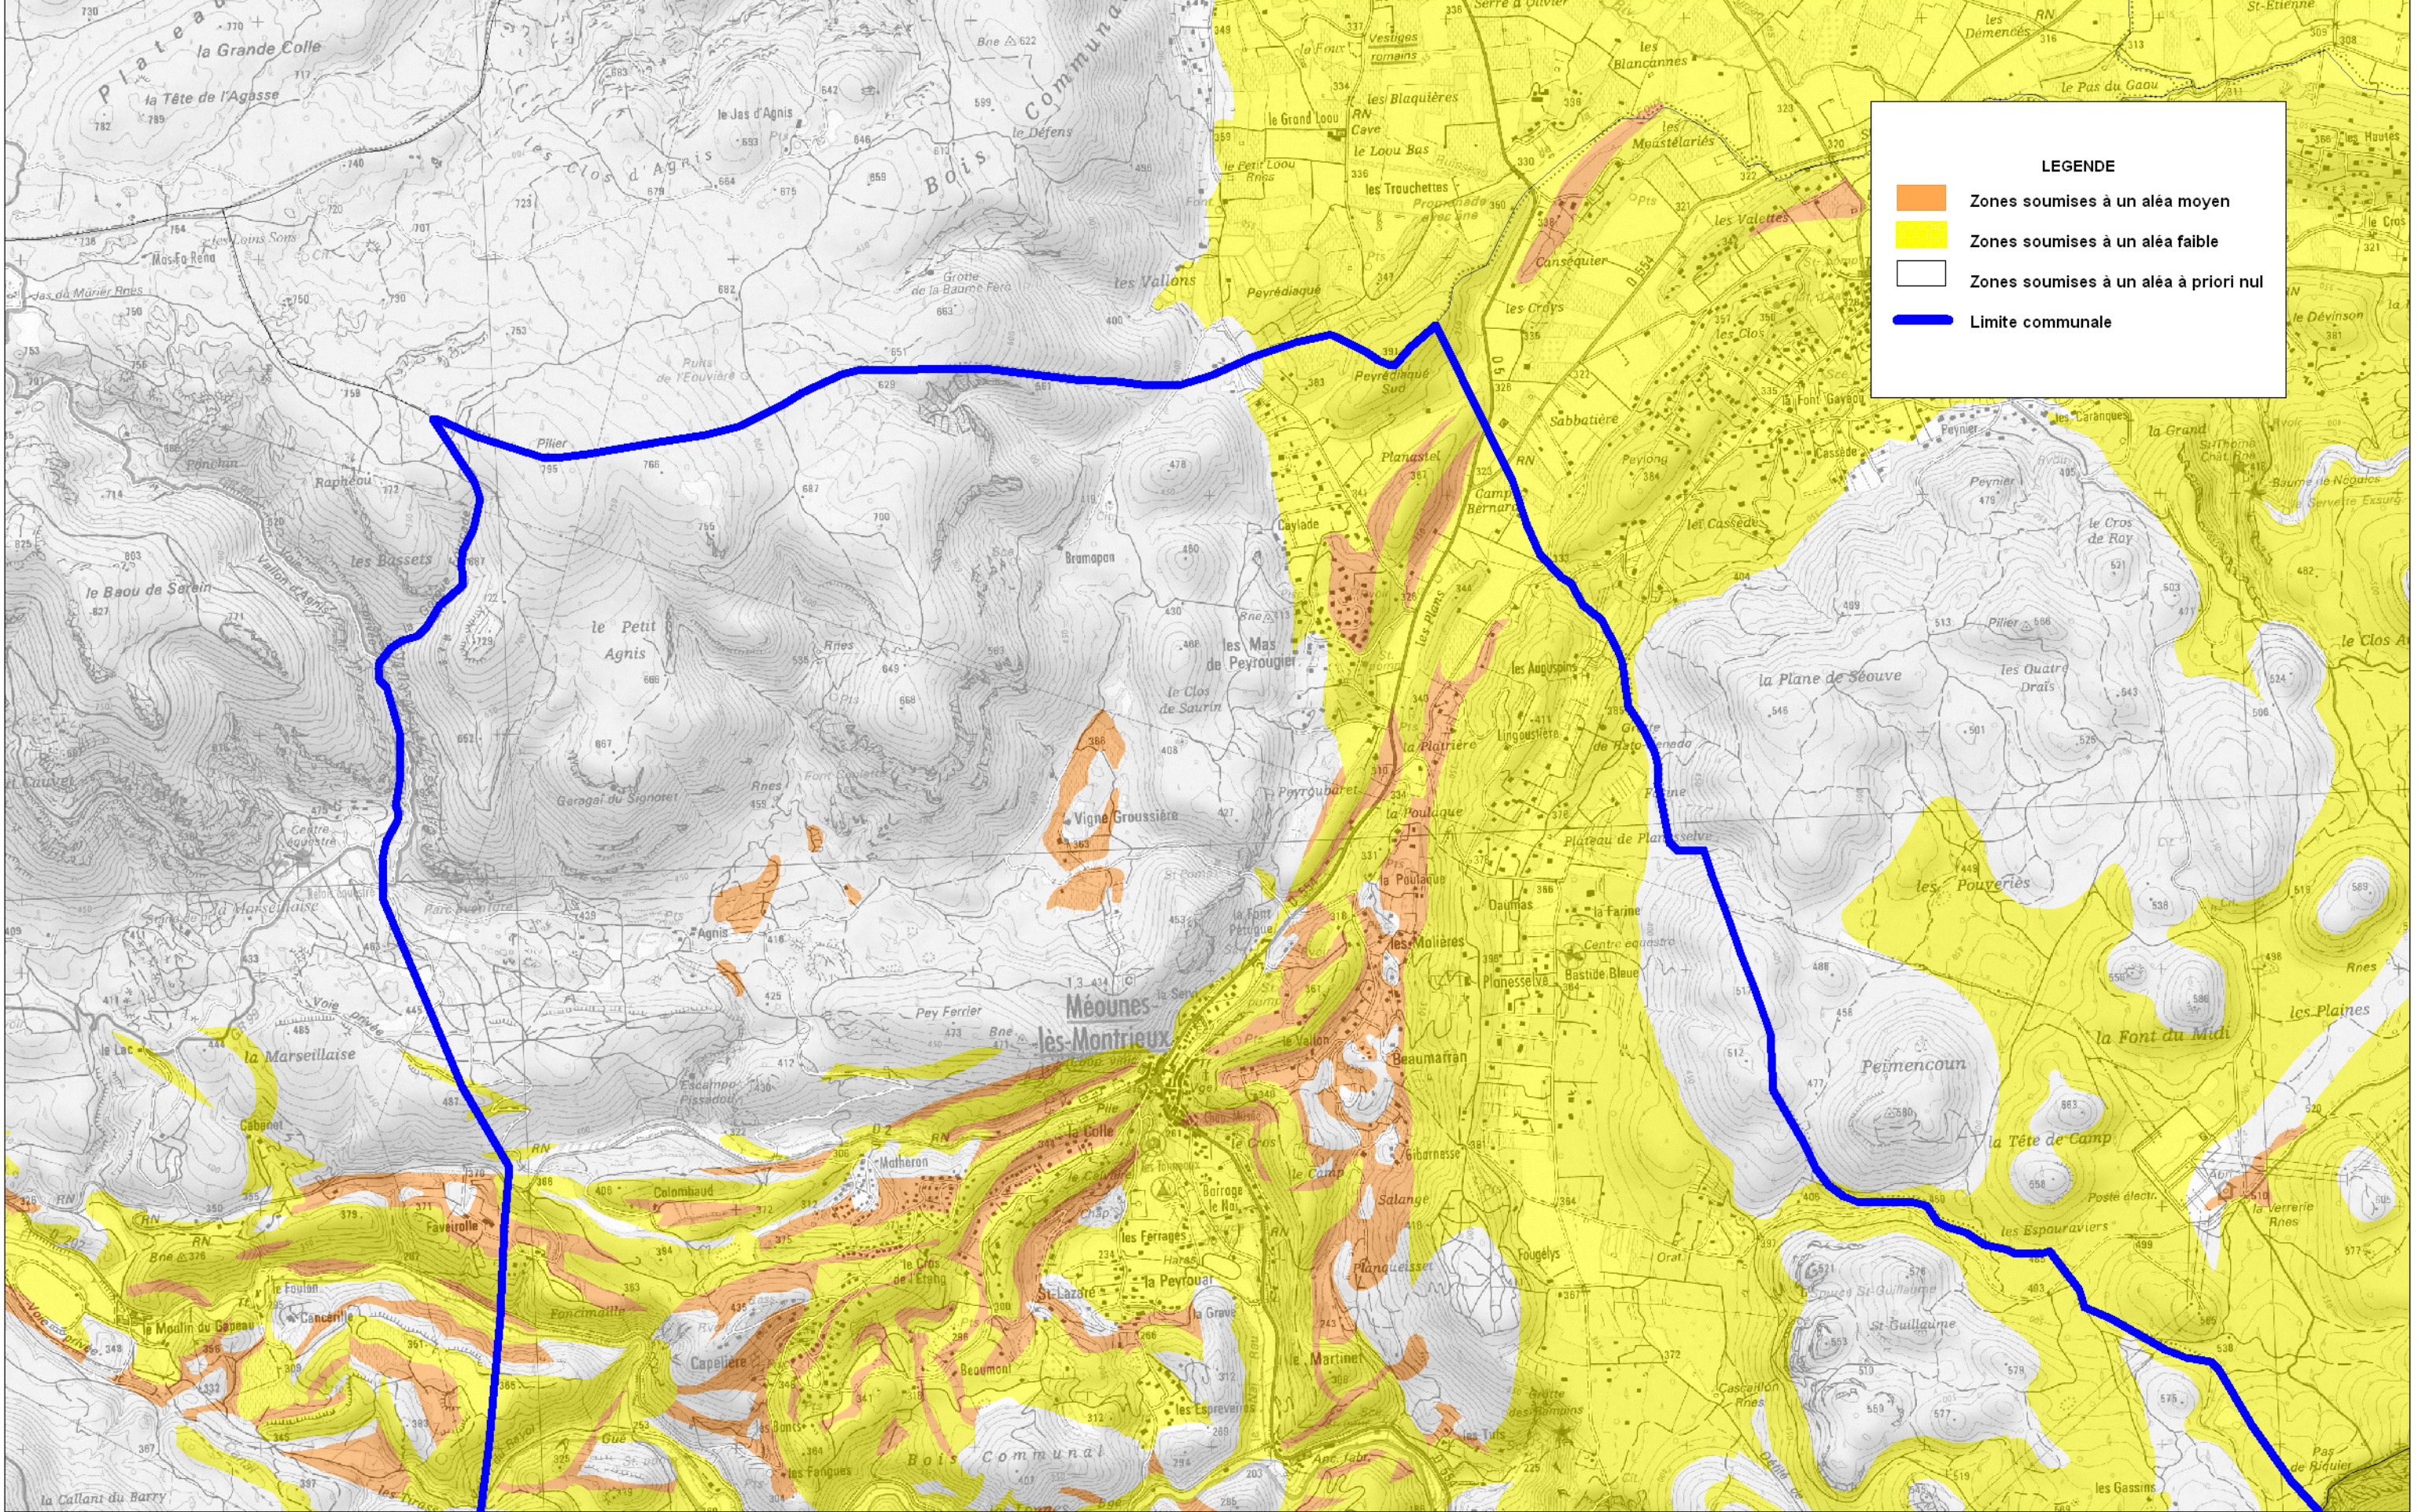

PLAN D'ASSEMBLAGE

OCTOBRE 2008

SCAN25©IGN2007

PLANCHE 1

PLANCHE 2

ALEA RETRAIT/GONFLEMENT DES ARGILES

Commune : MEOUNES-LES-MONTRIEUX Planche 1

OCTOBRE 2008

Echelle : 1/ 25000

Source : BRGM - Avril 2007
SCAN25@IGN2007

N

LEGENDE

- Zones soumises à un aléa moyen
- Zones soumises à un aléa faible
- Zones soumises à un aléa à priori nul
- Limite communale

Mission de l'Etat, de l'Assemblée Nationale et de l'Administration de l'Etat

ALEA RETRAIT/GONFLEMENT DES ARGILES

Commune : MEOUNES-LES-MONTRIEUX Planche 2

OCTOBRE 2008

Echelle : 1/ 25000

Source : BRGM - Avril 2007
SCAN25@IGN2007

N