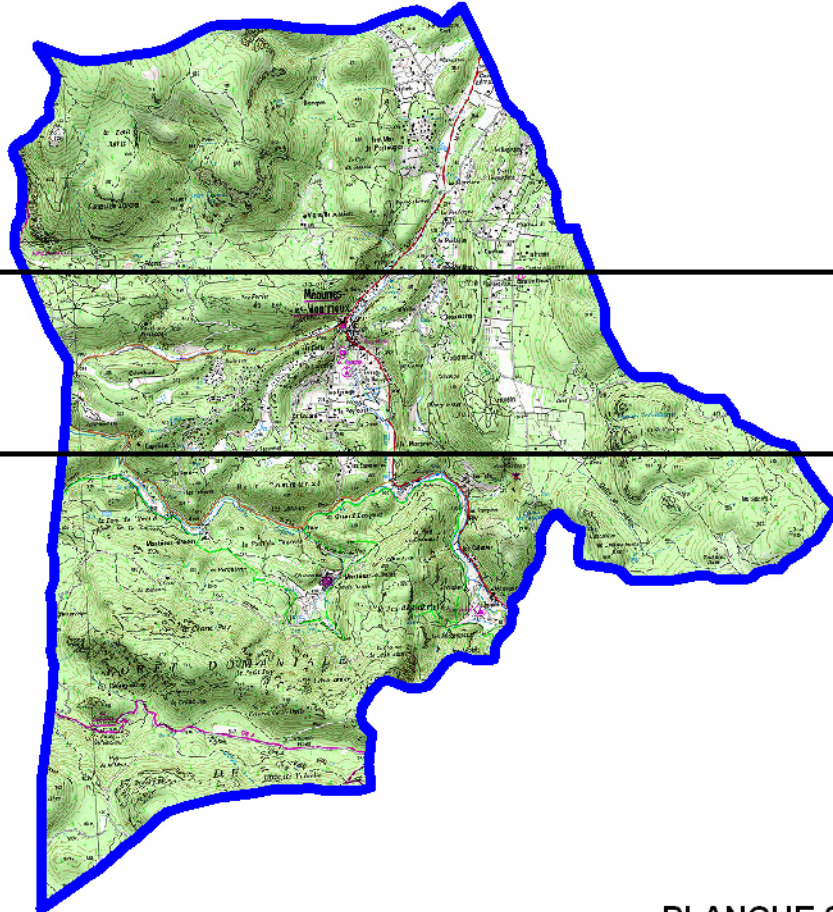

Commune : MEOUNES-LES-MONTRIEUX

Aléa retrait/gonflement des argiles

PLAN D'ASSEMBLAGE

OCTOBRE 2008

SCAN25©IGN2007

PLANCHE 1

PLANCHE 2