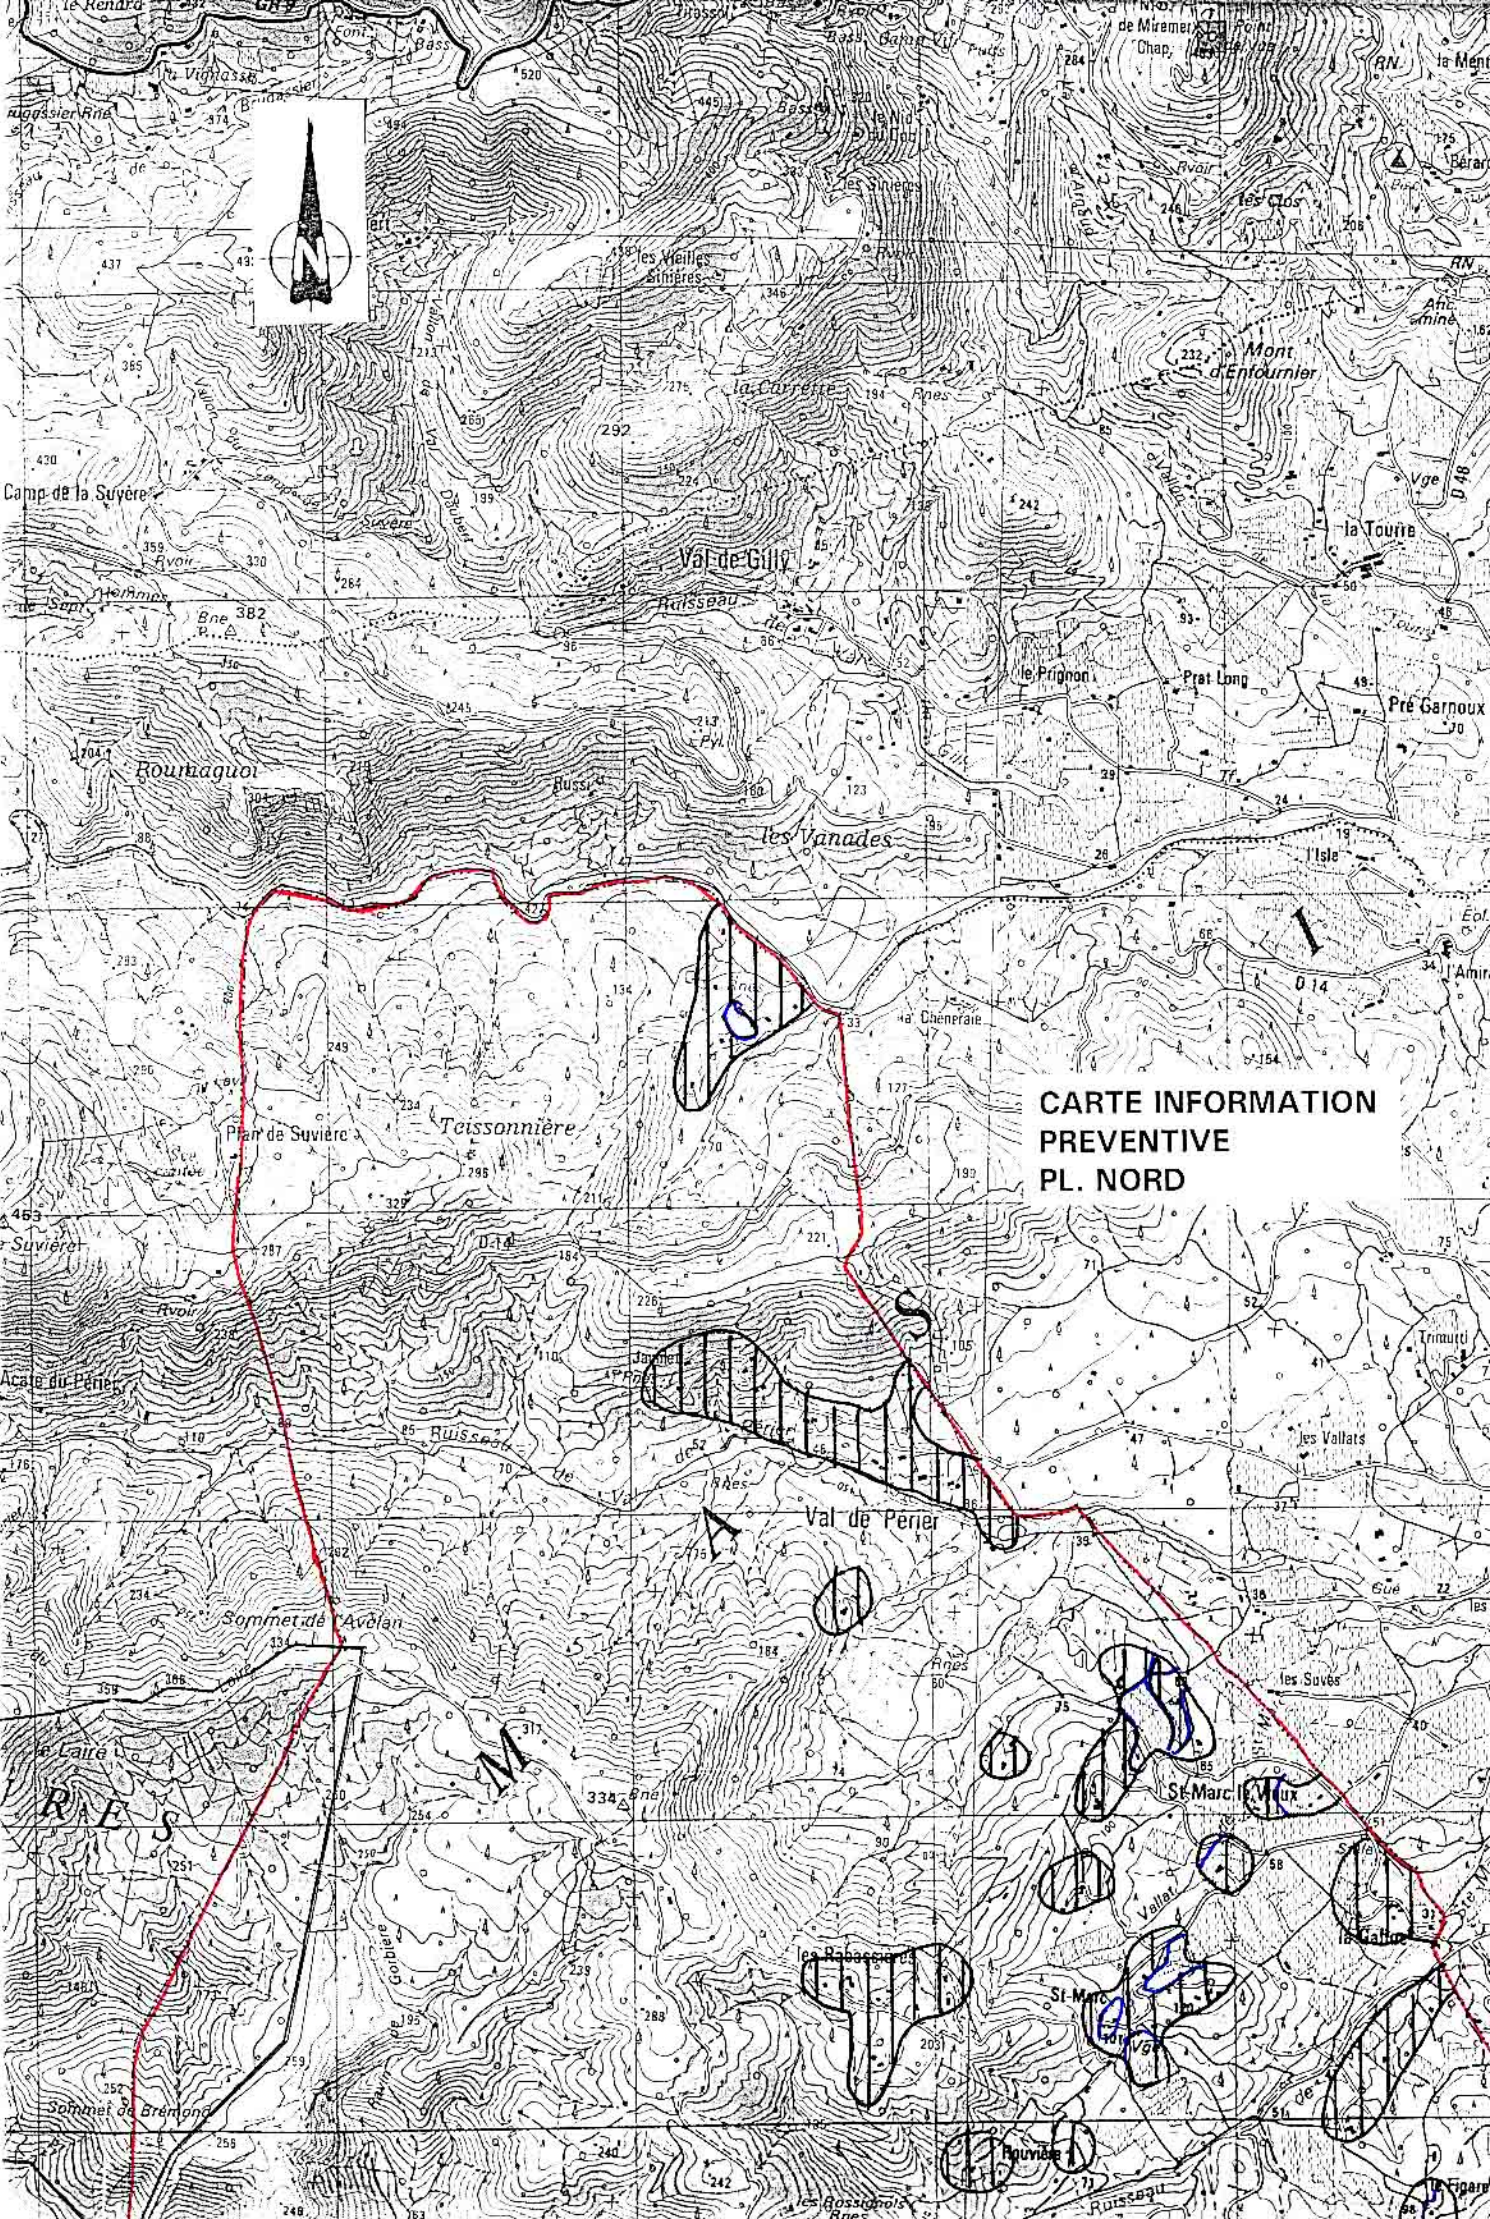

**CARTE INFORMATION
PREVENTIVE
PL. NORD**

Rouffignac

Val de Gilli

les Vanades

Teissonnière

Val de Perier

St Marc

R.A.E.S

M

Camp de la Suvière

Mont d'Entourmer

la Tourne

Plan de Suvière

Suvière

Acate du Pénier

Sommet de Brémont

Manvès

Fau-Blanche

Pont Freye

Rabessat

Candelha

la Commune

Callaure

Gros de Mouton

Sauvaire

Cornegràs

Col du Canadel

la Roseraie

les Gantissos

les Myrtes

Cavalaire-su

CARTE INFORMATION
PREVENTIVE
PL. SUD