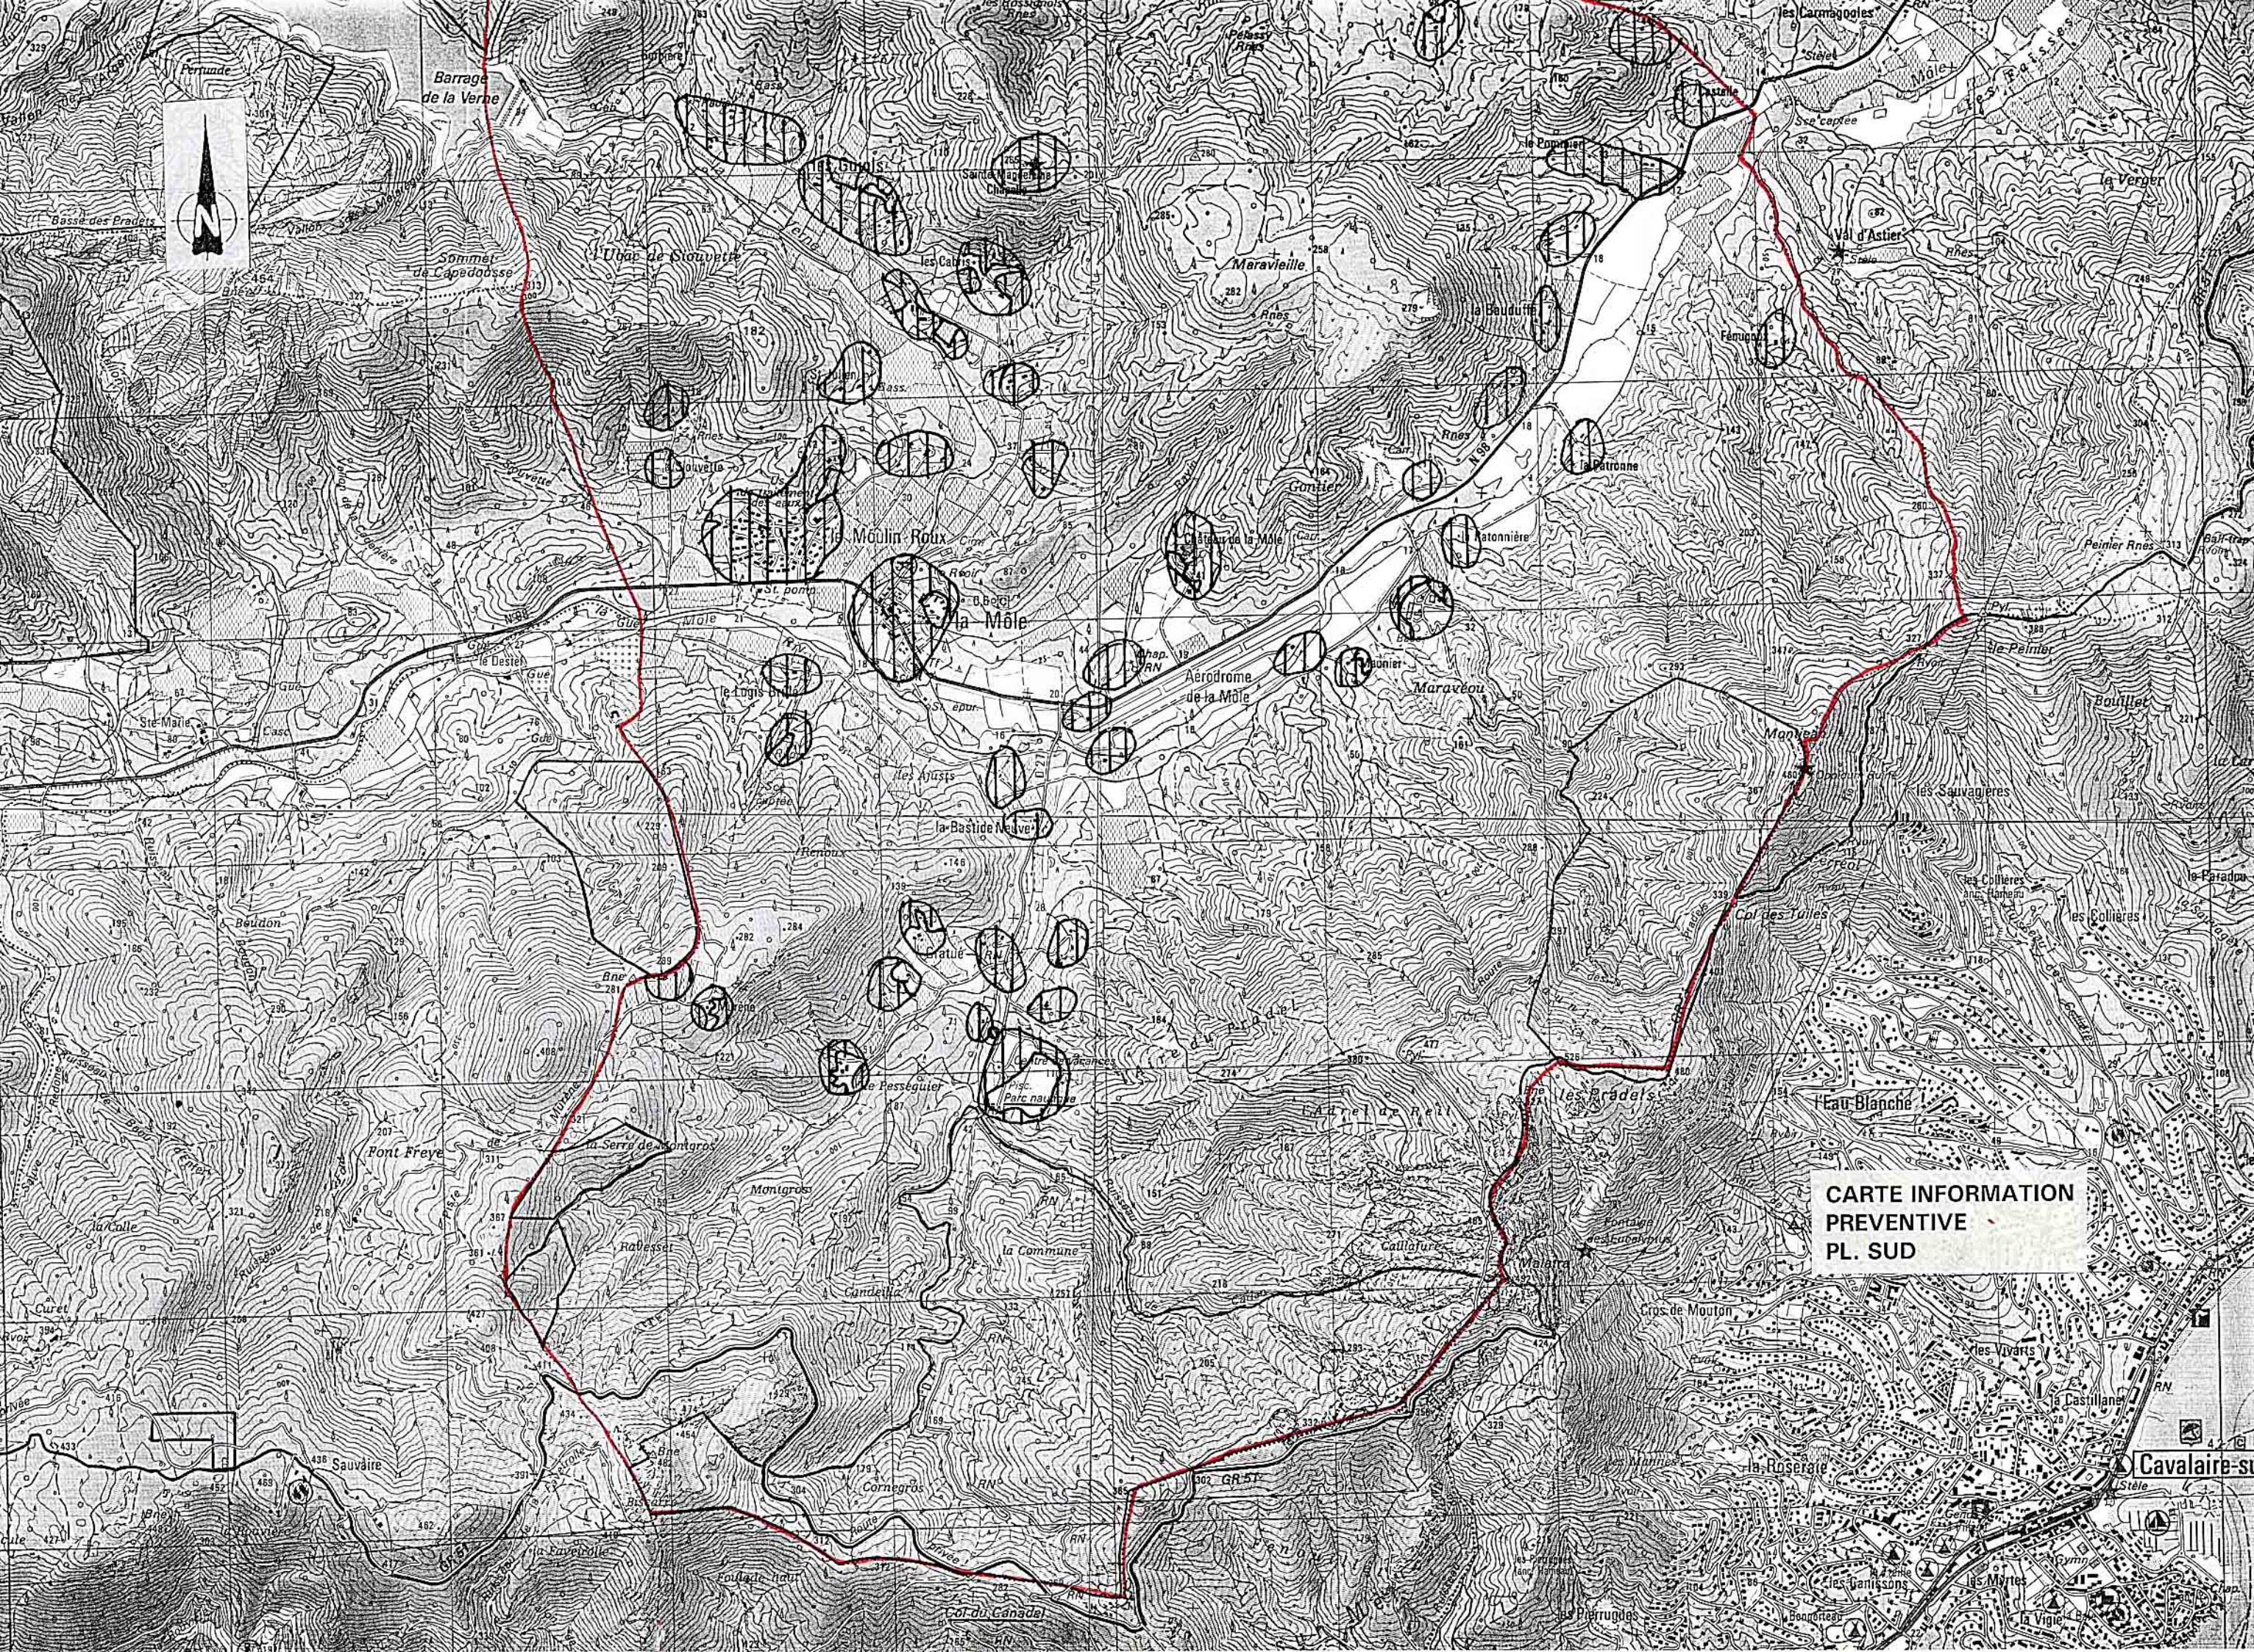

**CARTE INFORMATION
PREVENTIVE
PL. NORD**

Rouffignac

Val de Gilli

les Vanades

Teissonnière

Val de Perier

St Marc

R.A.E.S

M

Camp de la Suvière

Mont d'Entourmer

la Tourne

Plan de Suvière

Suvière

Acate du Pénier

Sommet de Brémont

Figani

Barrage de la Verne

Sommet de Capedousse

Ubar de Stouvert

le Moulin Roux

la Môle

Aerodrome de la Môle

Maravéou

Manvès

Fau-Blanche

Pont Freye

Rabessat

Candelha

la Commune

Callaure

Gros de Mouton