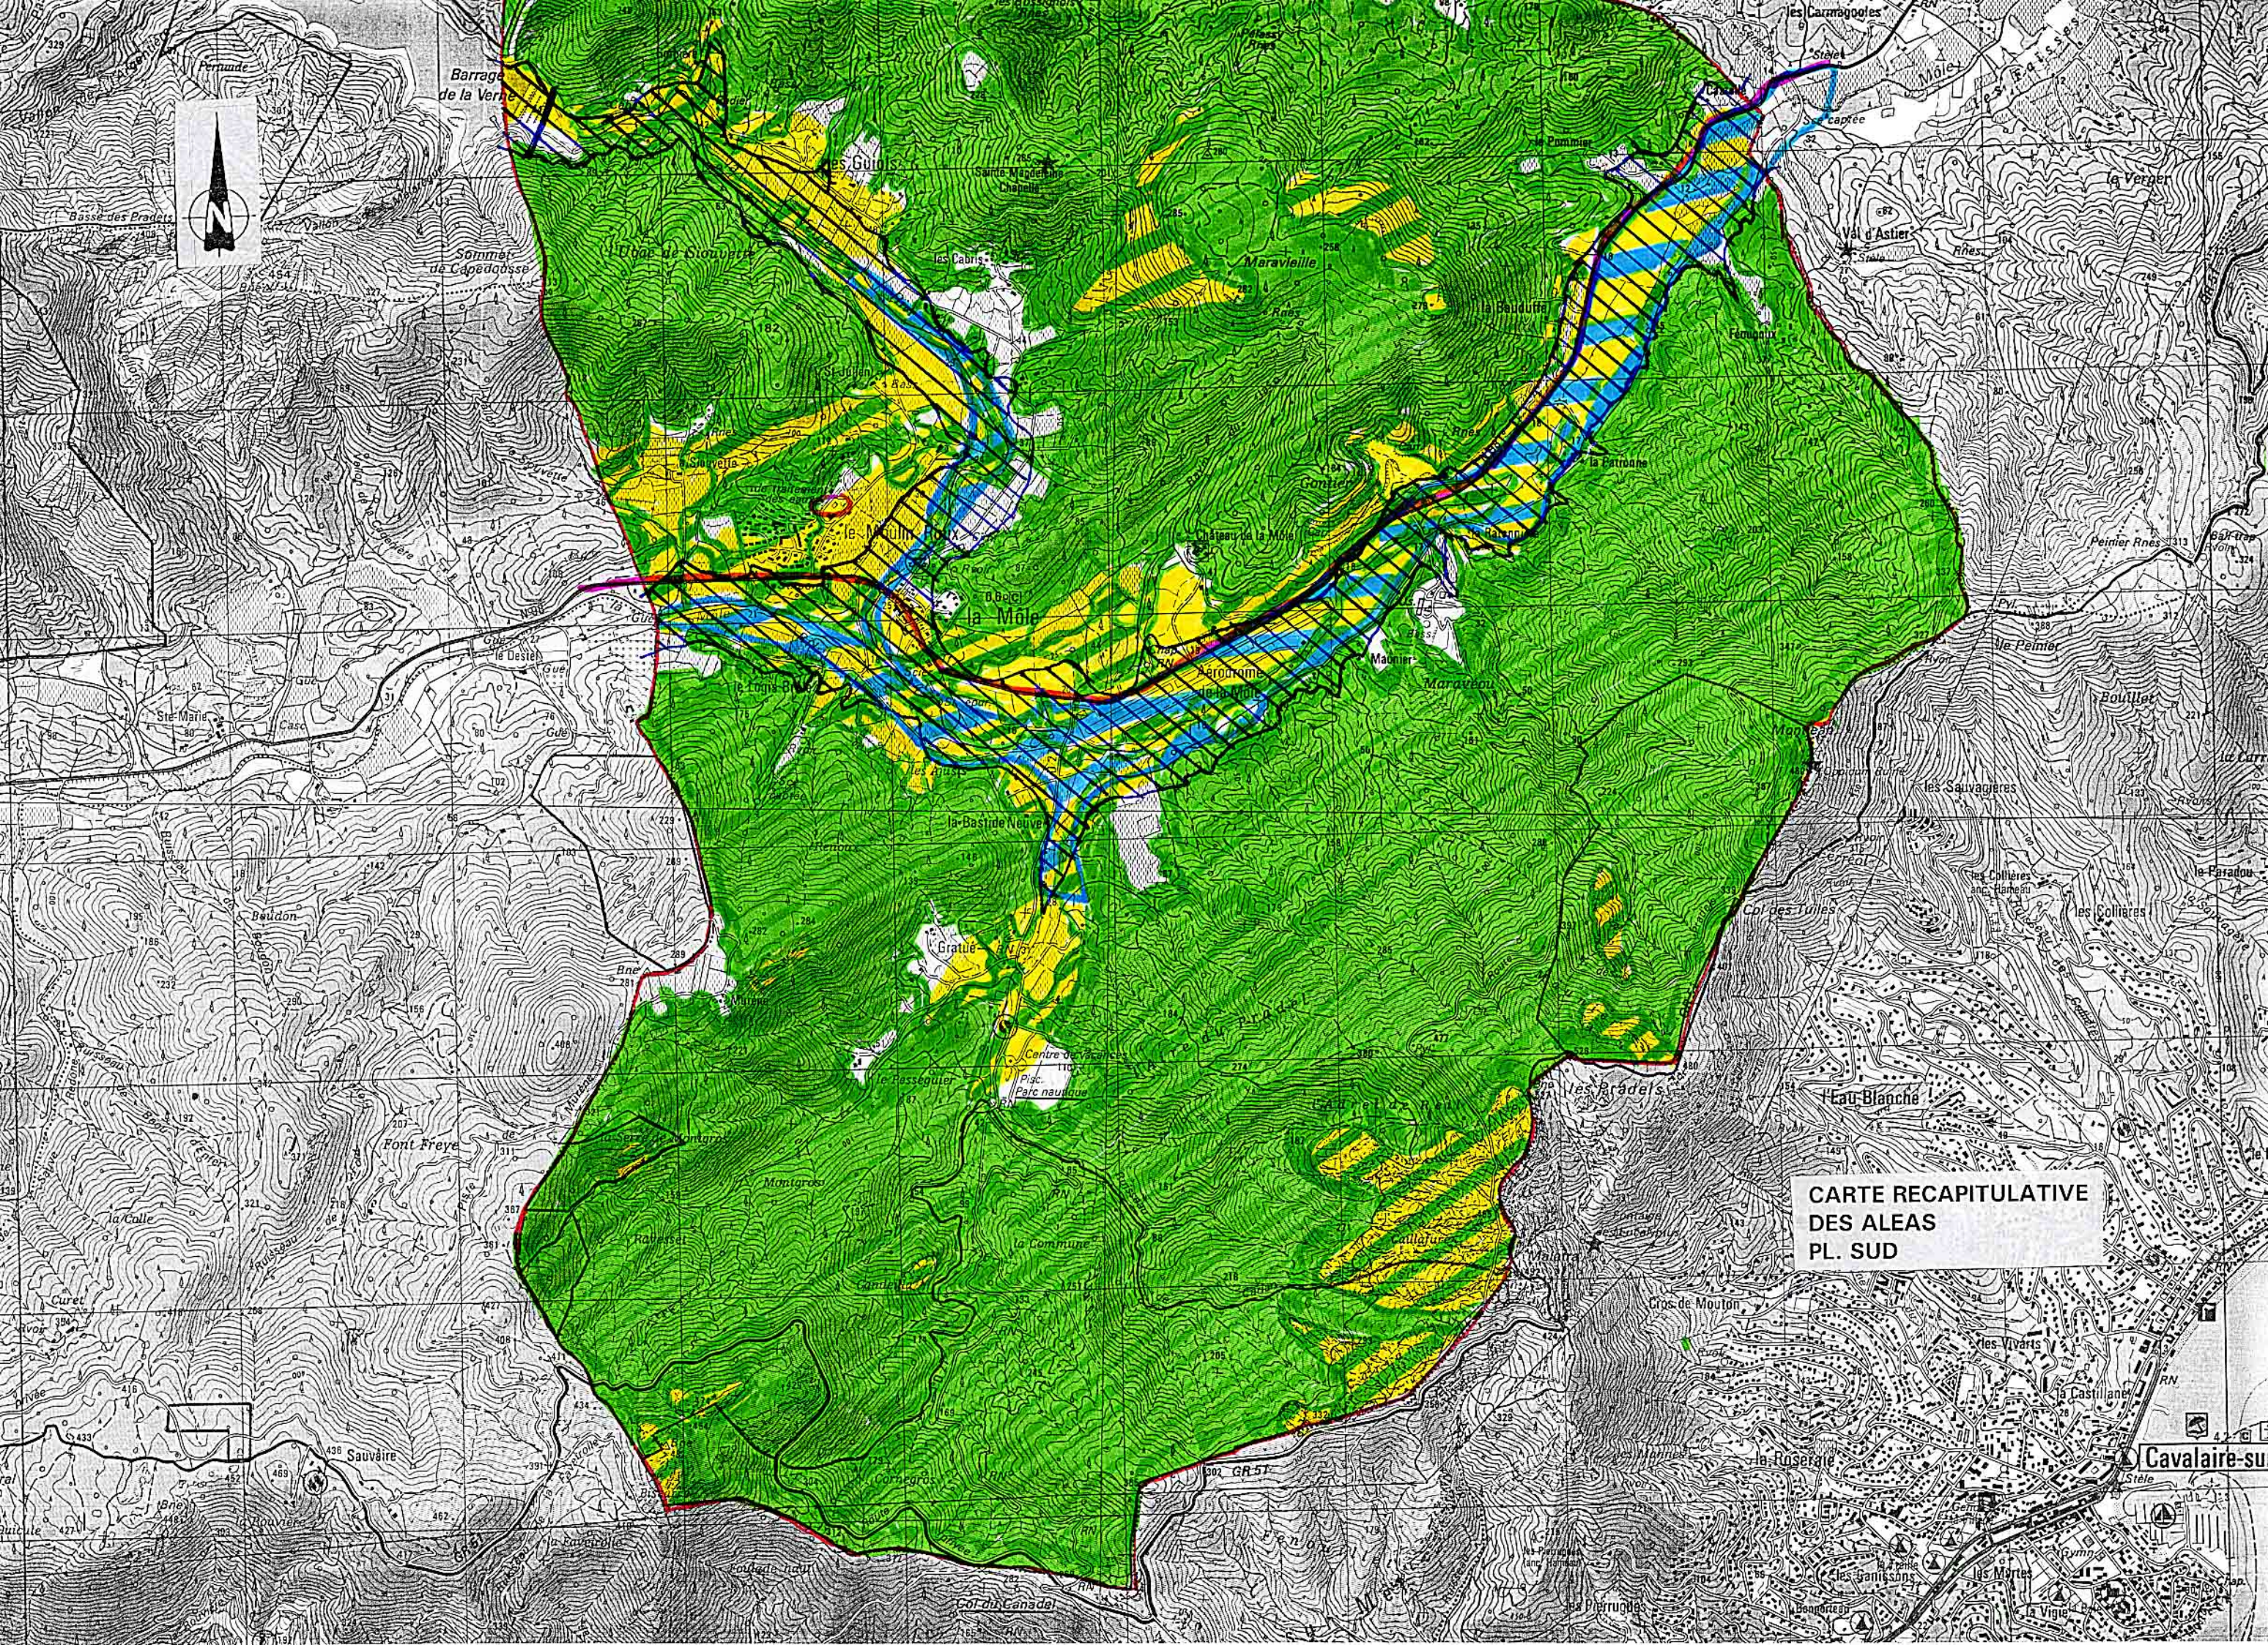

**CARTE RECAPITULATIVE  
DES ALEAS  
PL. NORD**

**R E S**

**M**

**M**

**M**

**CARTE RECAPITULATIVE  
DES ALEAS  
PL. SUD**

Barrage  
de la Verne

les Gulois

Maravielle

Val d'Astier

la Môle

Aérodrome  
de la Môle

Marathon

la Bastide Neuve

Centre de Vacances  
Pisc. Parc nautique

les Pradels

Eau-Blanche

Font Freye

Sauvaire

Cavalaire-su

Col du Canada

Stèle