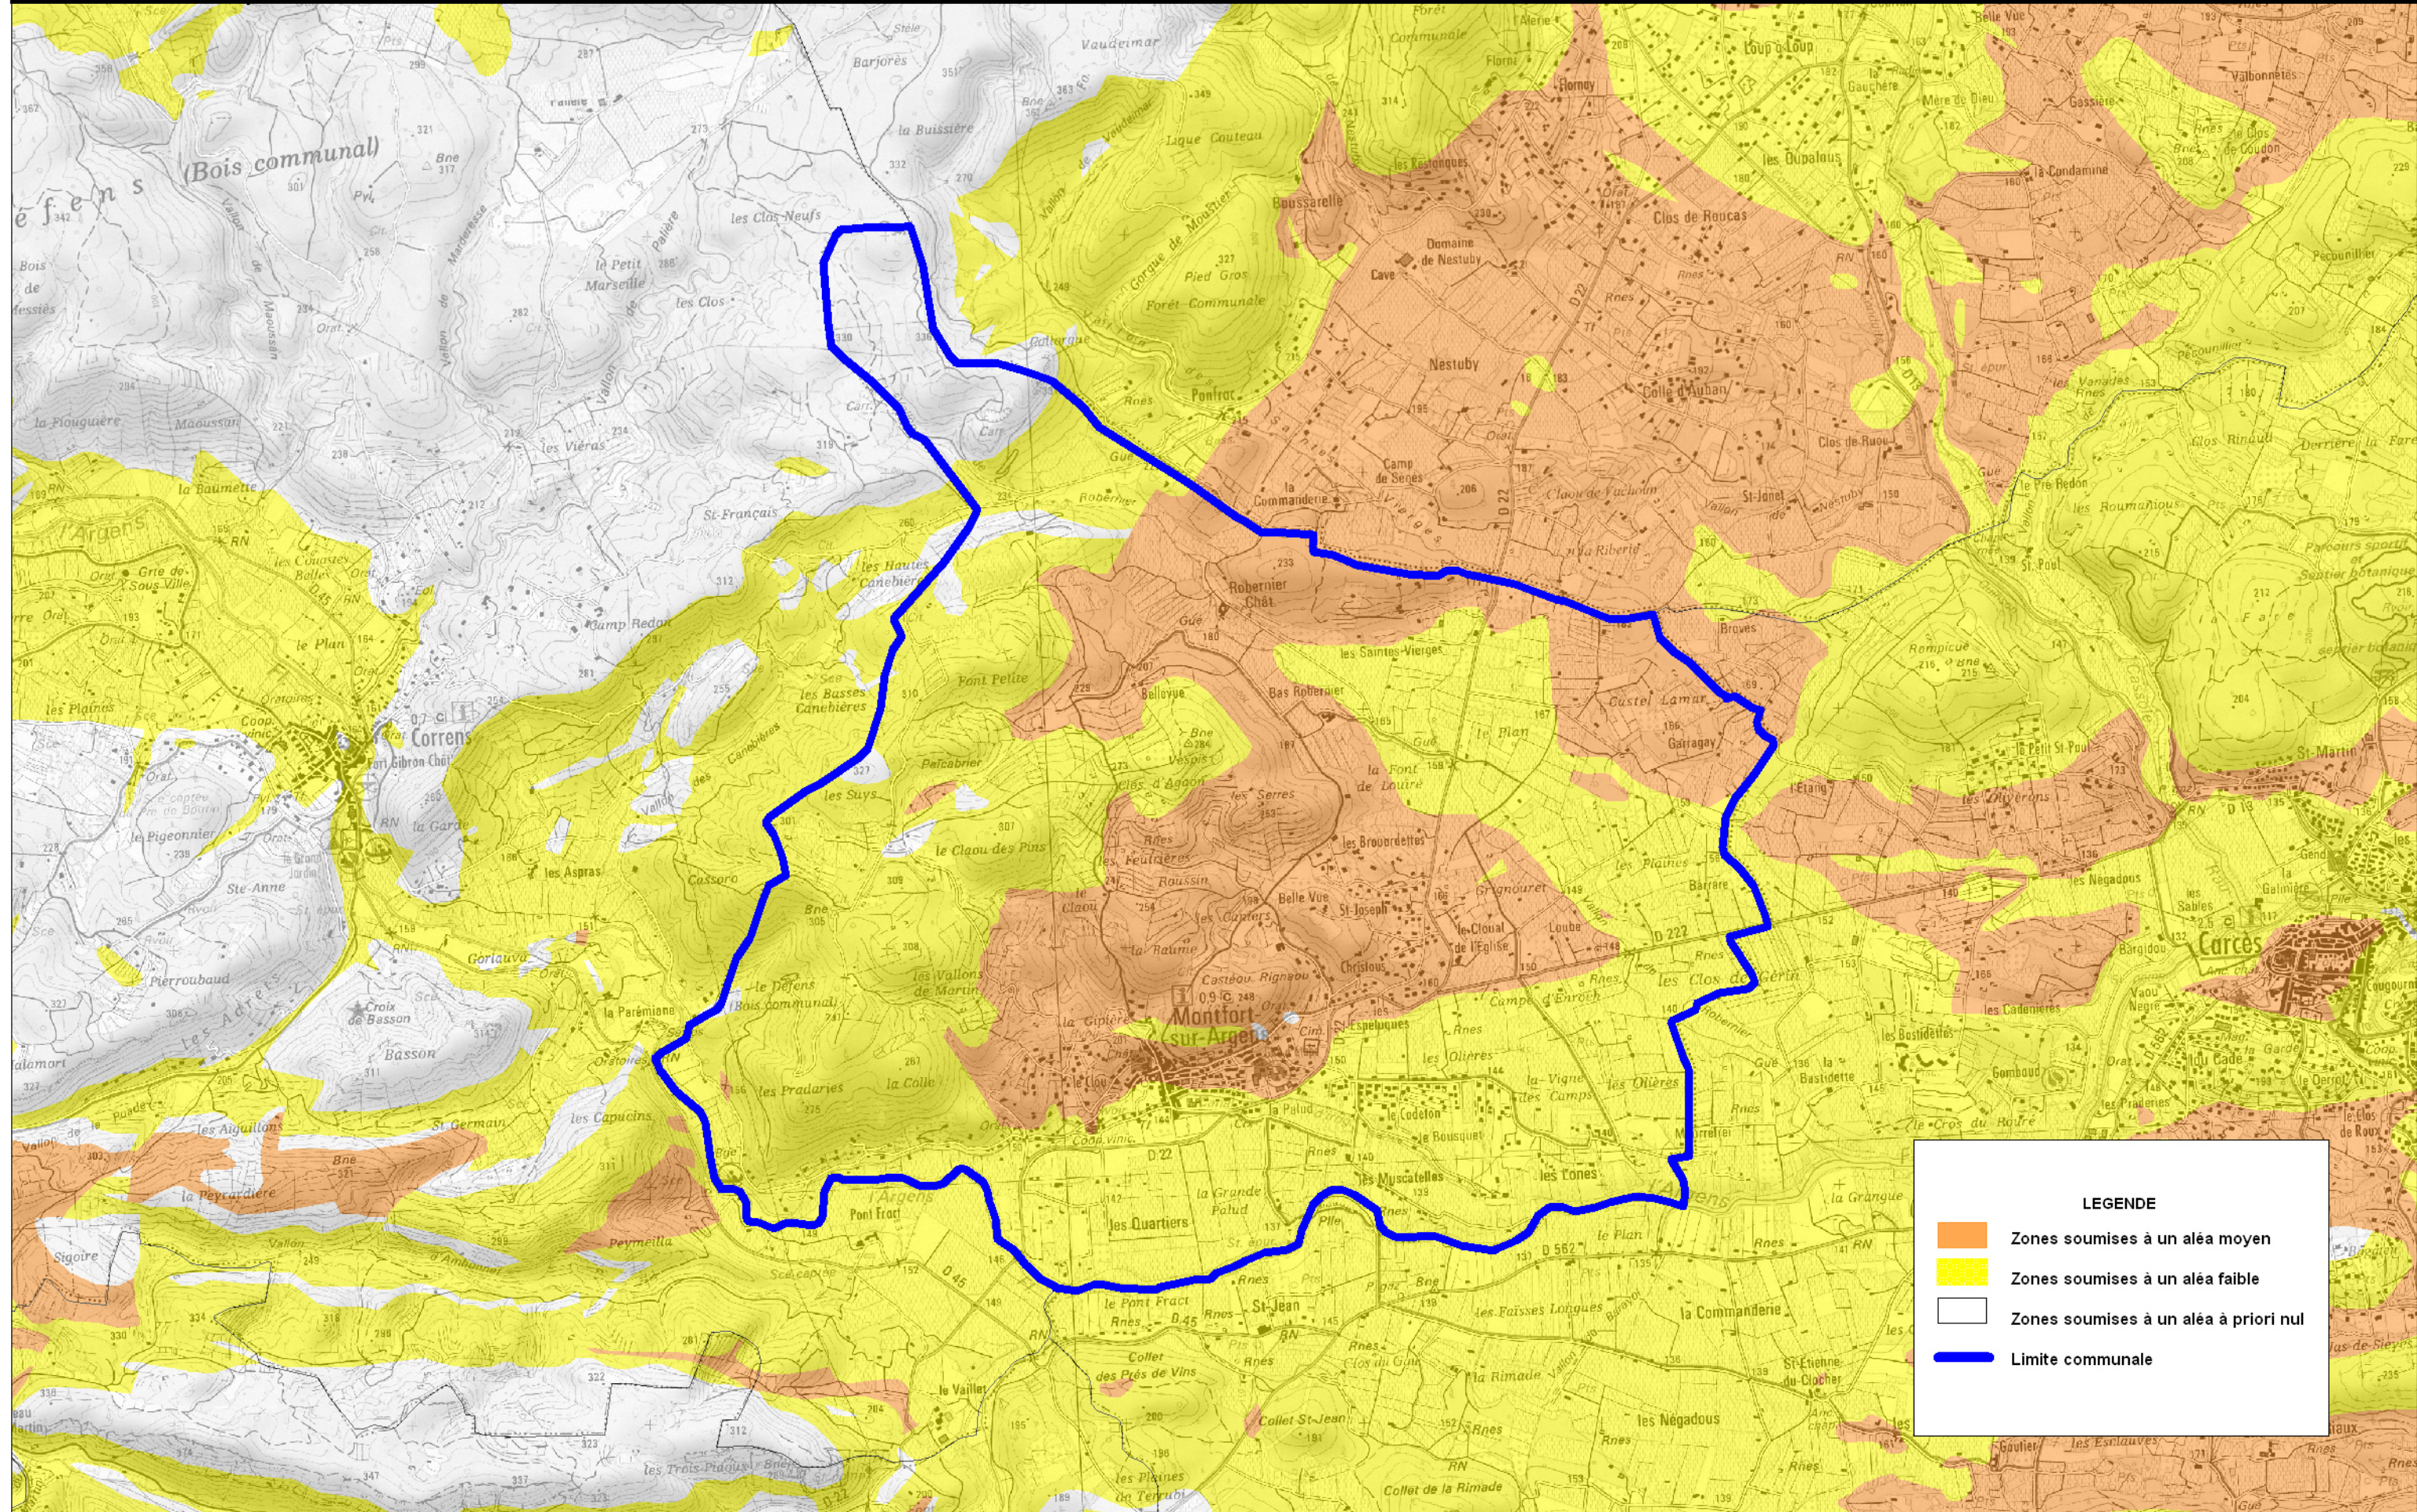

ALEA RETRAIT/GONFLEMENT DES ARGILES

Commune : MONTFORT-SUR-ARGENS

OCTOBRE 2008

Echelle : 1/ 25000

Source : BRGM - Avril 2007
SCAN25@IGN2007

N

LEGENDE

- Zones soumises à un alea moyen
- Zones soumises à un alea faible
- Zones soumises à un alea à priori nul
- Limite communale