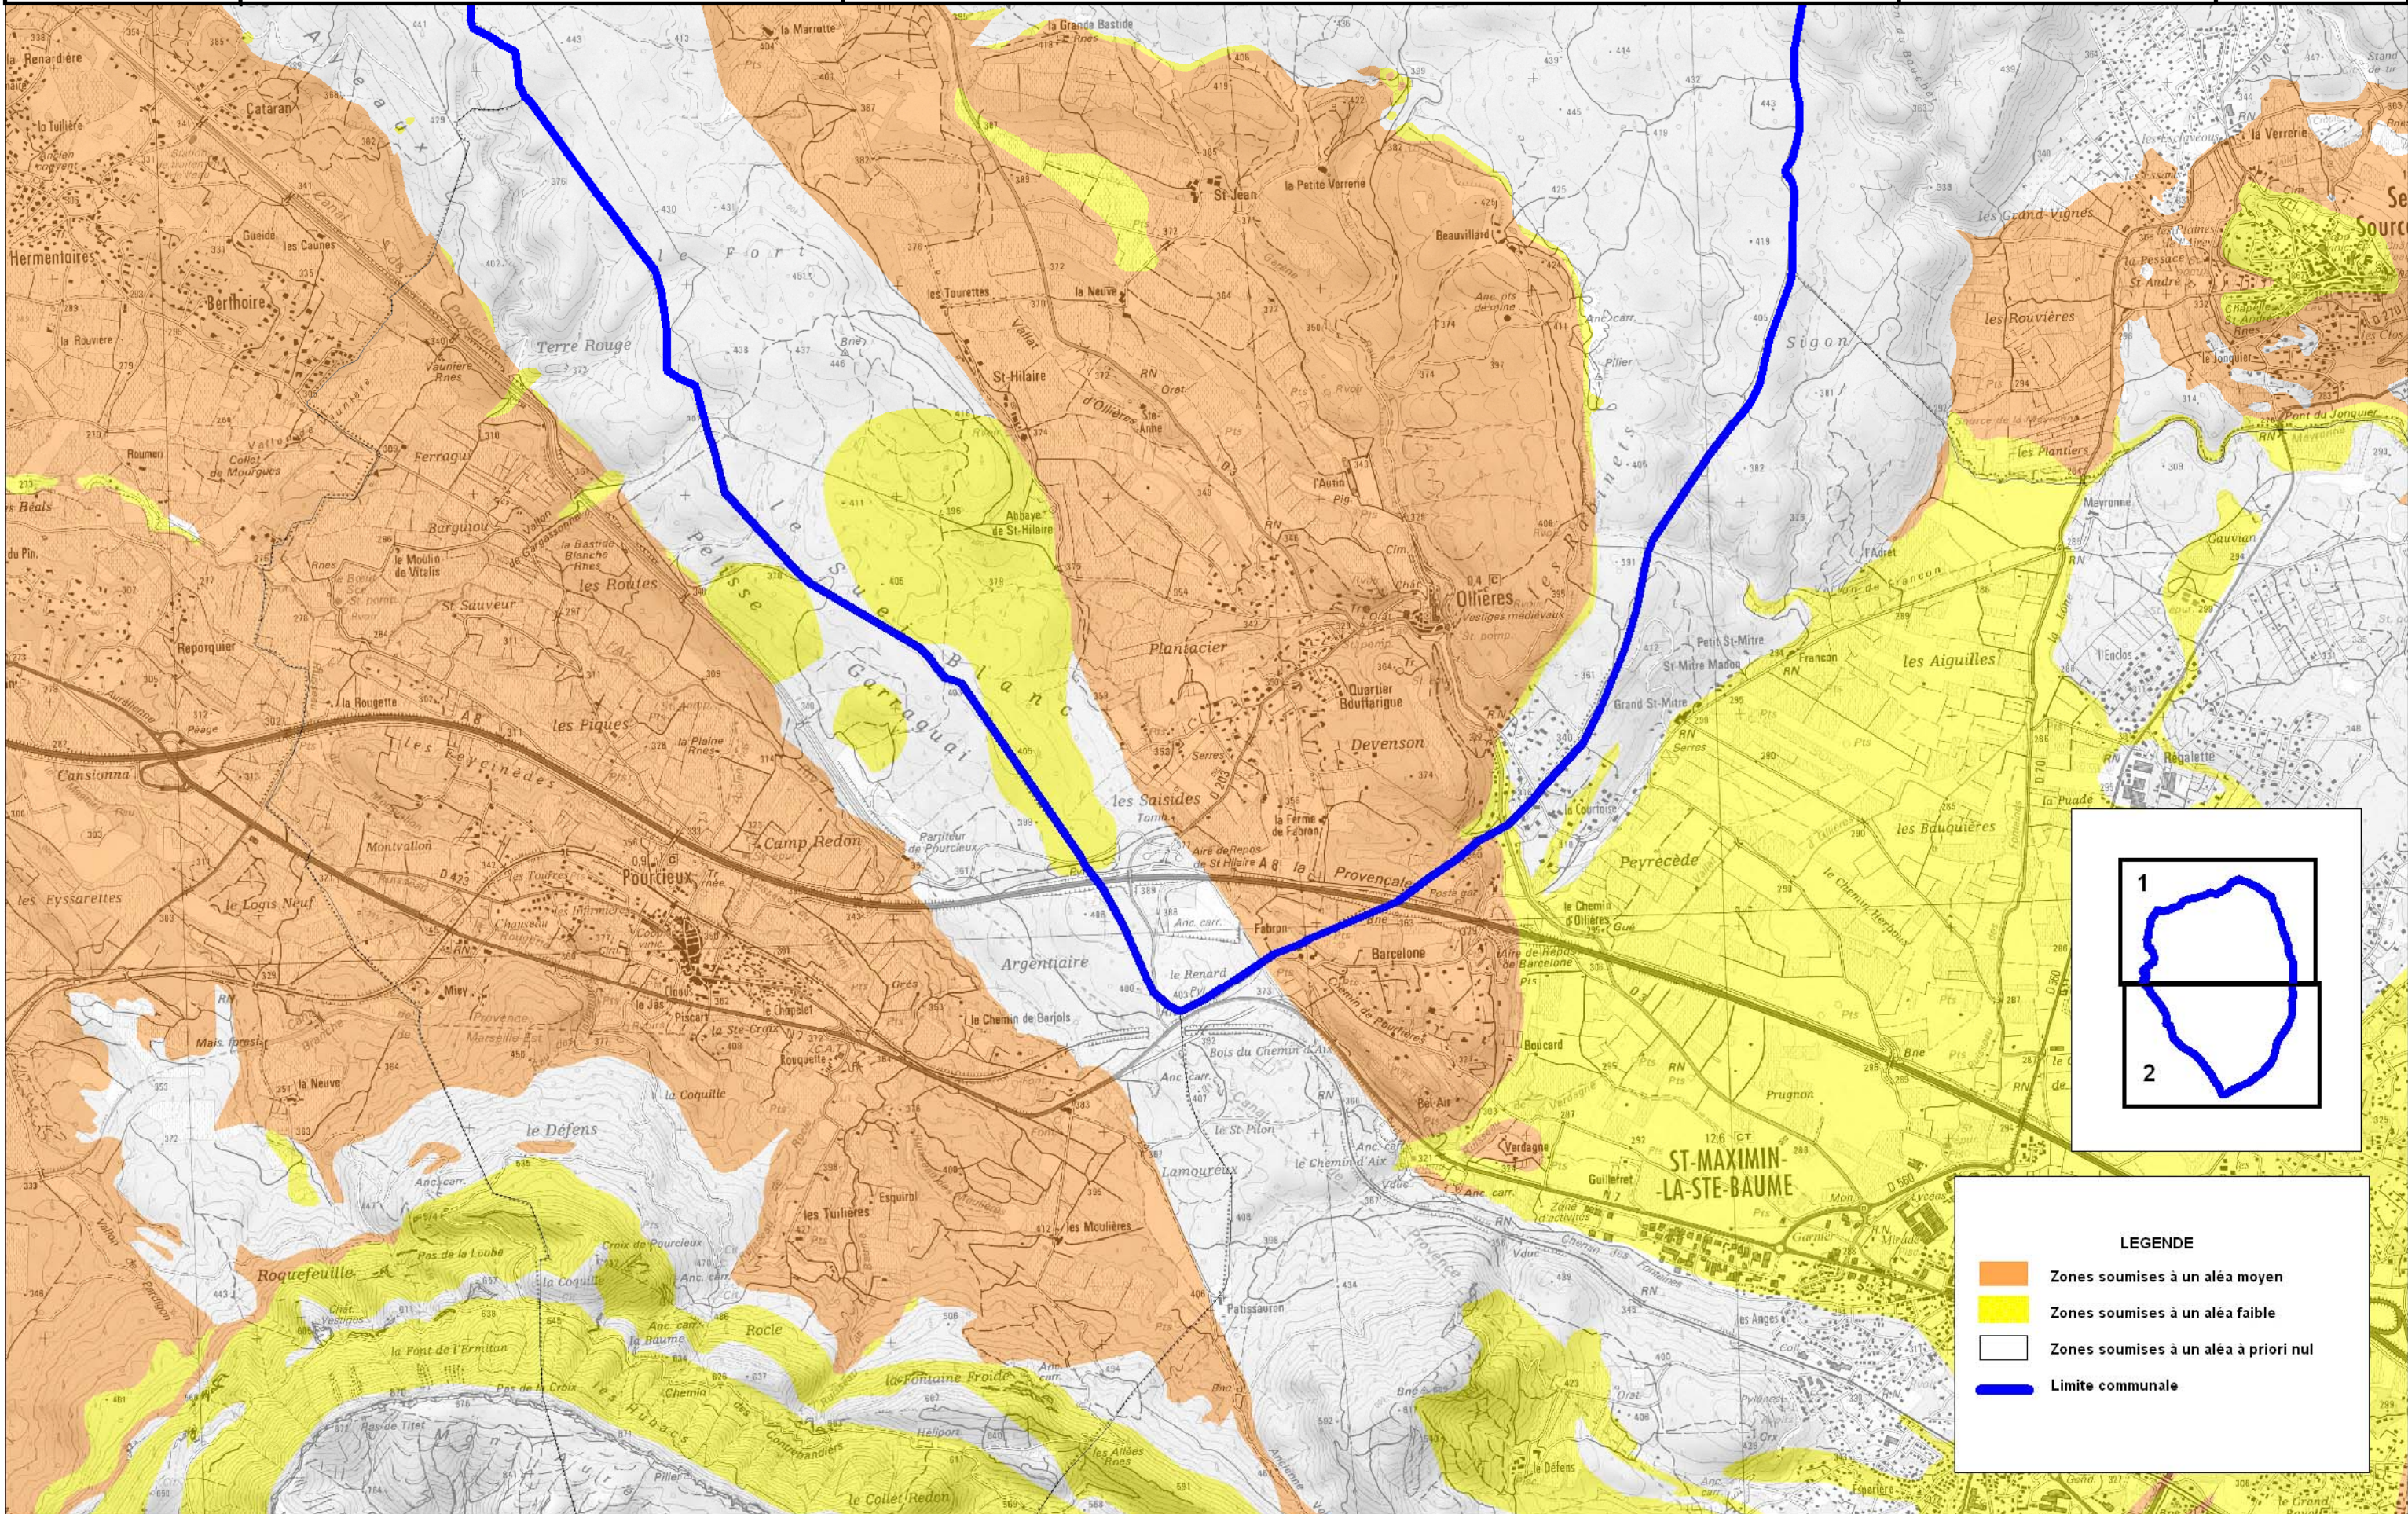

-  Zones soumises à un aléa moyen
-  Zones soumises à un aléa faible
-  Zones soumises à un aléa a priori nul
-  Limite communale

PREFET DU VAR

ALEA RETRAIT/GONFLEMENT DES ARGILES

Commune : OLLIERES Planche 2

MARS 2011

Echelle : 1/ 25000

Source : BRGM - Avril 2007
SCAN25@IGN2007

N

LEGENDE

- Zones soumises à un aléa moyen
- Zones soumises à un aléa faible
- Zones soumises à un aléa à priori nul
- Limite communale