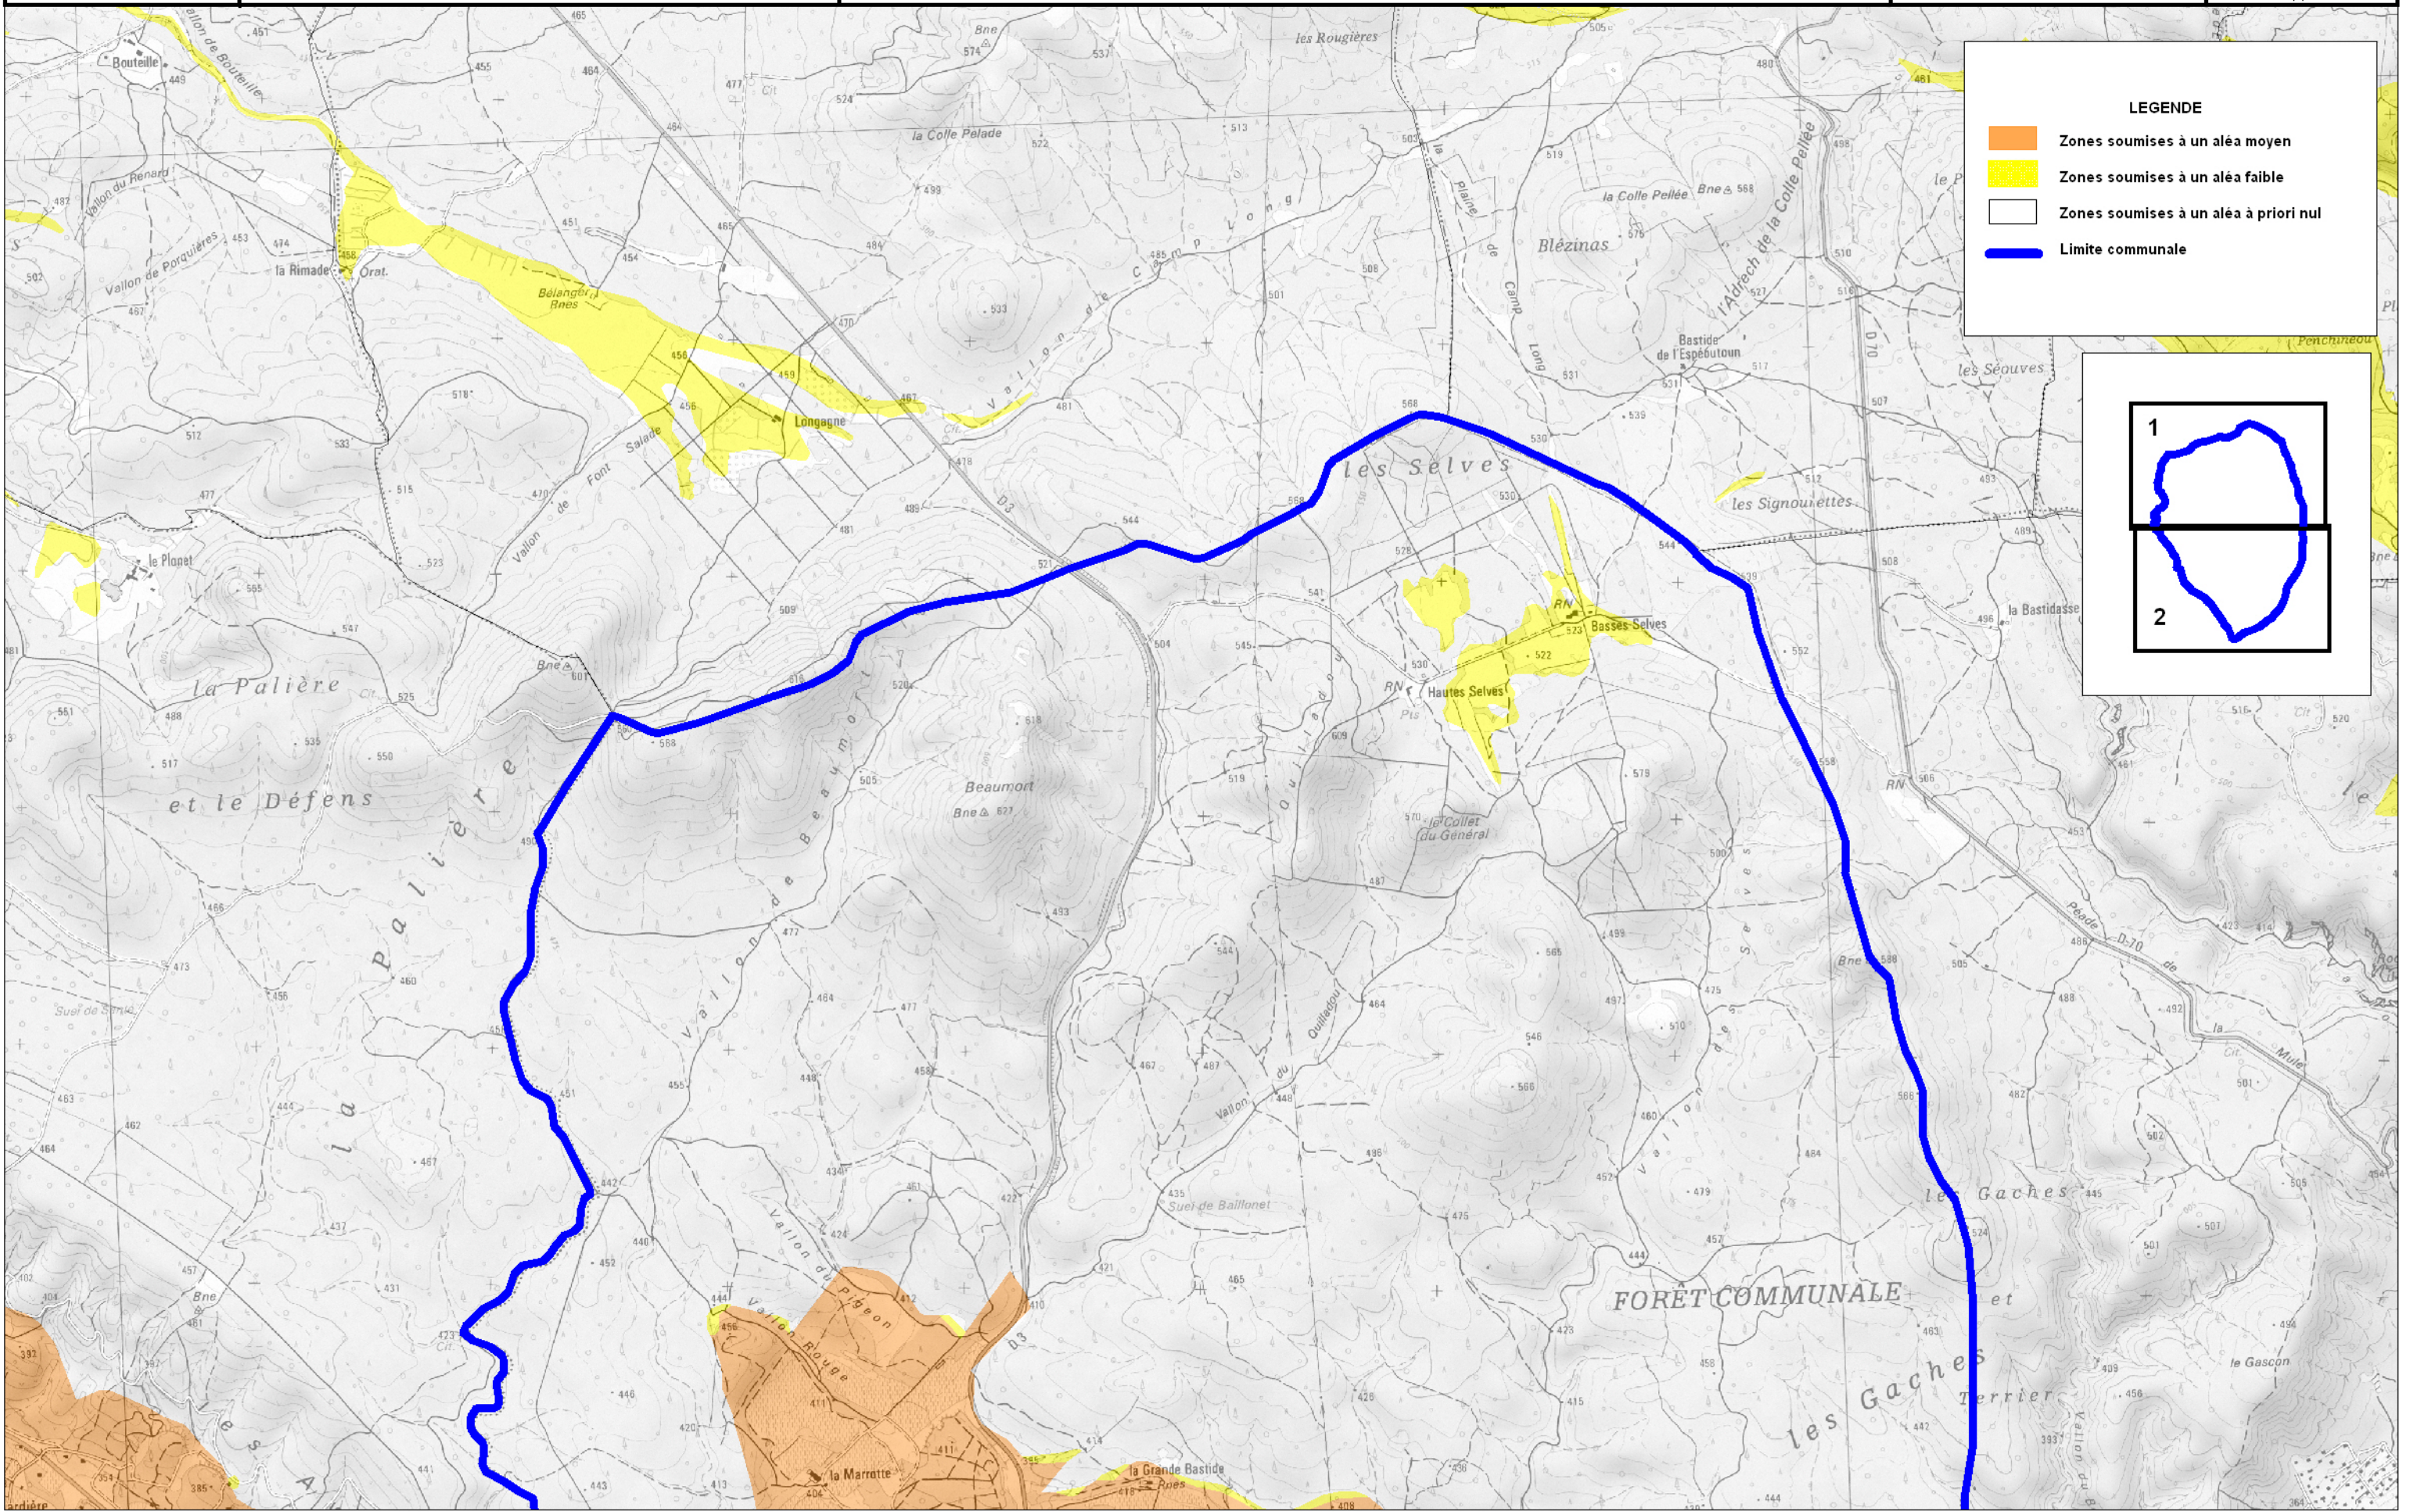

PRÉFET DU VAR

ALEA RETRAIT/GONFLEMENT DES ARGILES

Commune : OLLIERES Planche 1

MARS 2011

Echelle : 1/ 25000

Source : BRGM - Avril 2007
SCAN25@IGN2007

N

LEGENDE

-  Zones soumises à un aléa moyen
-  Zones soumises à un aléa faible
-  Zones soumises à un aléa a priori nul
-  Limite communale

PREFET DU VAR

ALEA RETRAIT/GONFLEMENT DES ARGILES

Commune : OLLIERES Planche 2

MARS 2011

Echelle : 1/ 25000

Source : BRGM - Avril 2007
SCAN25@IGN2007

N

LEGENDE

- Zones soumises à un aléa moyen
- Zones soumises à un aléa faible
- Zones soumises à un aléa à priori nul
- Limite communale