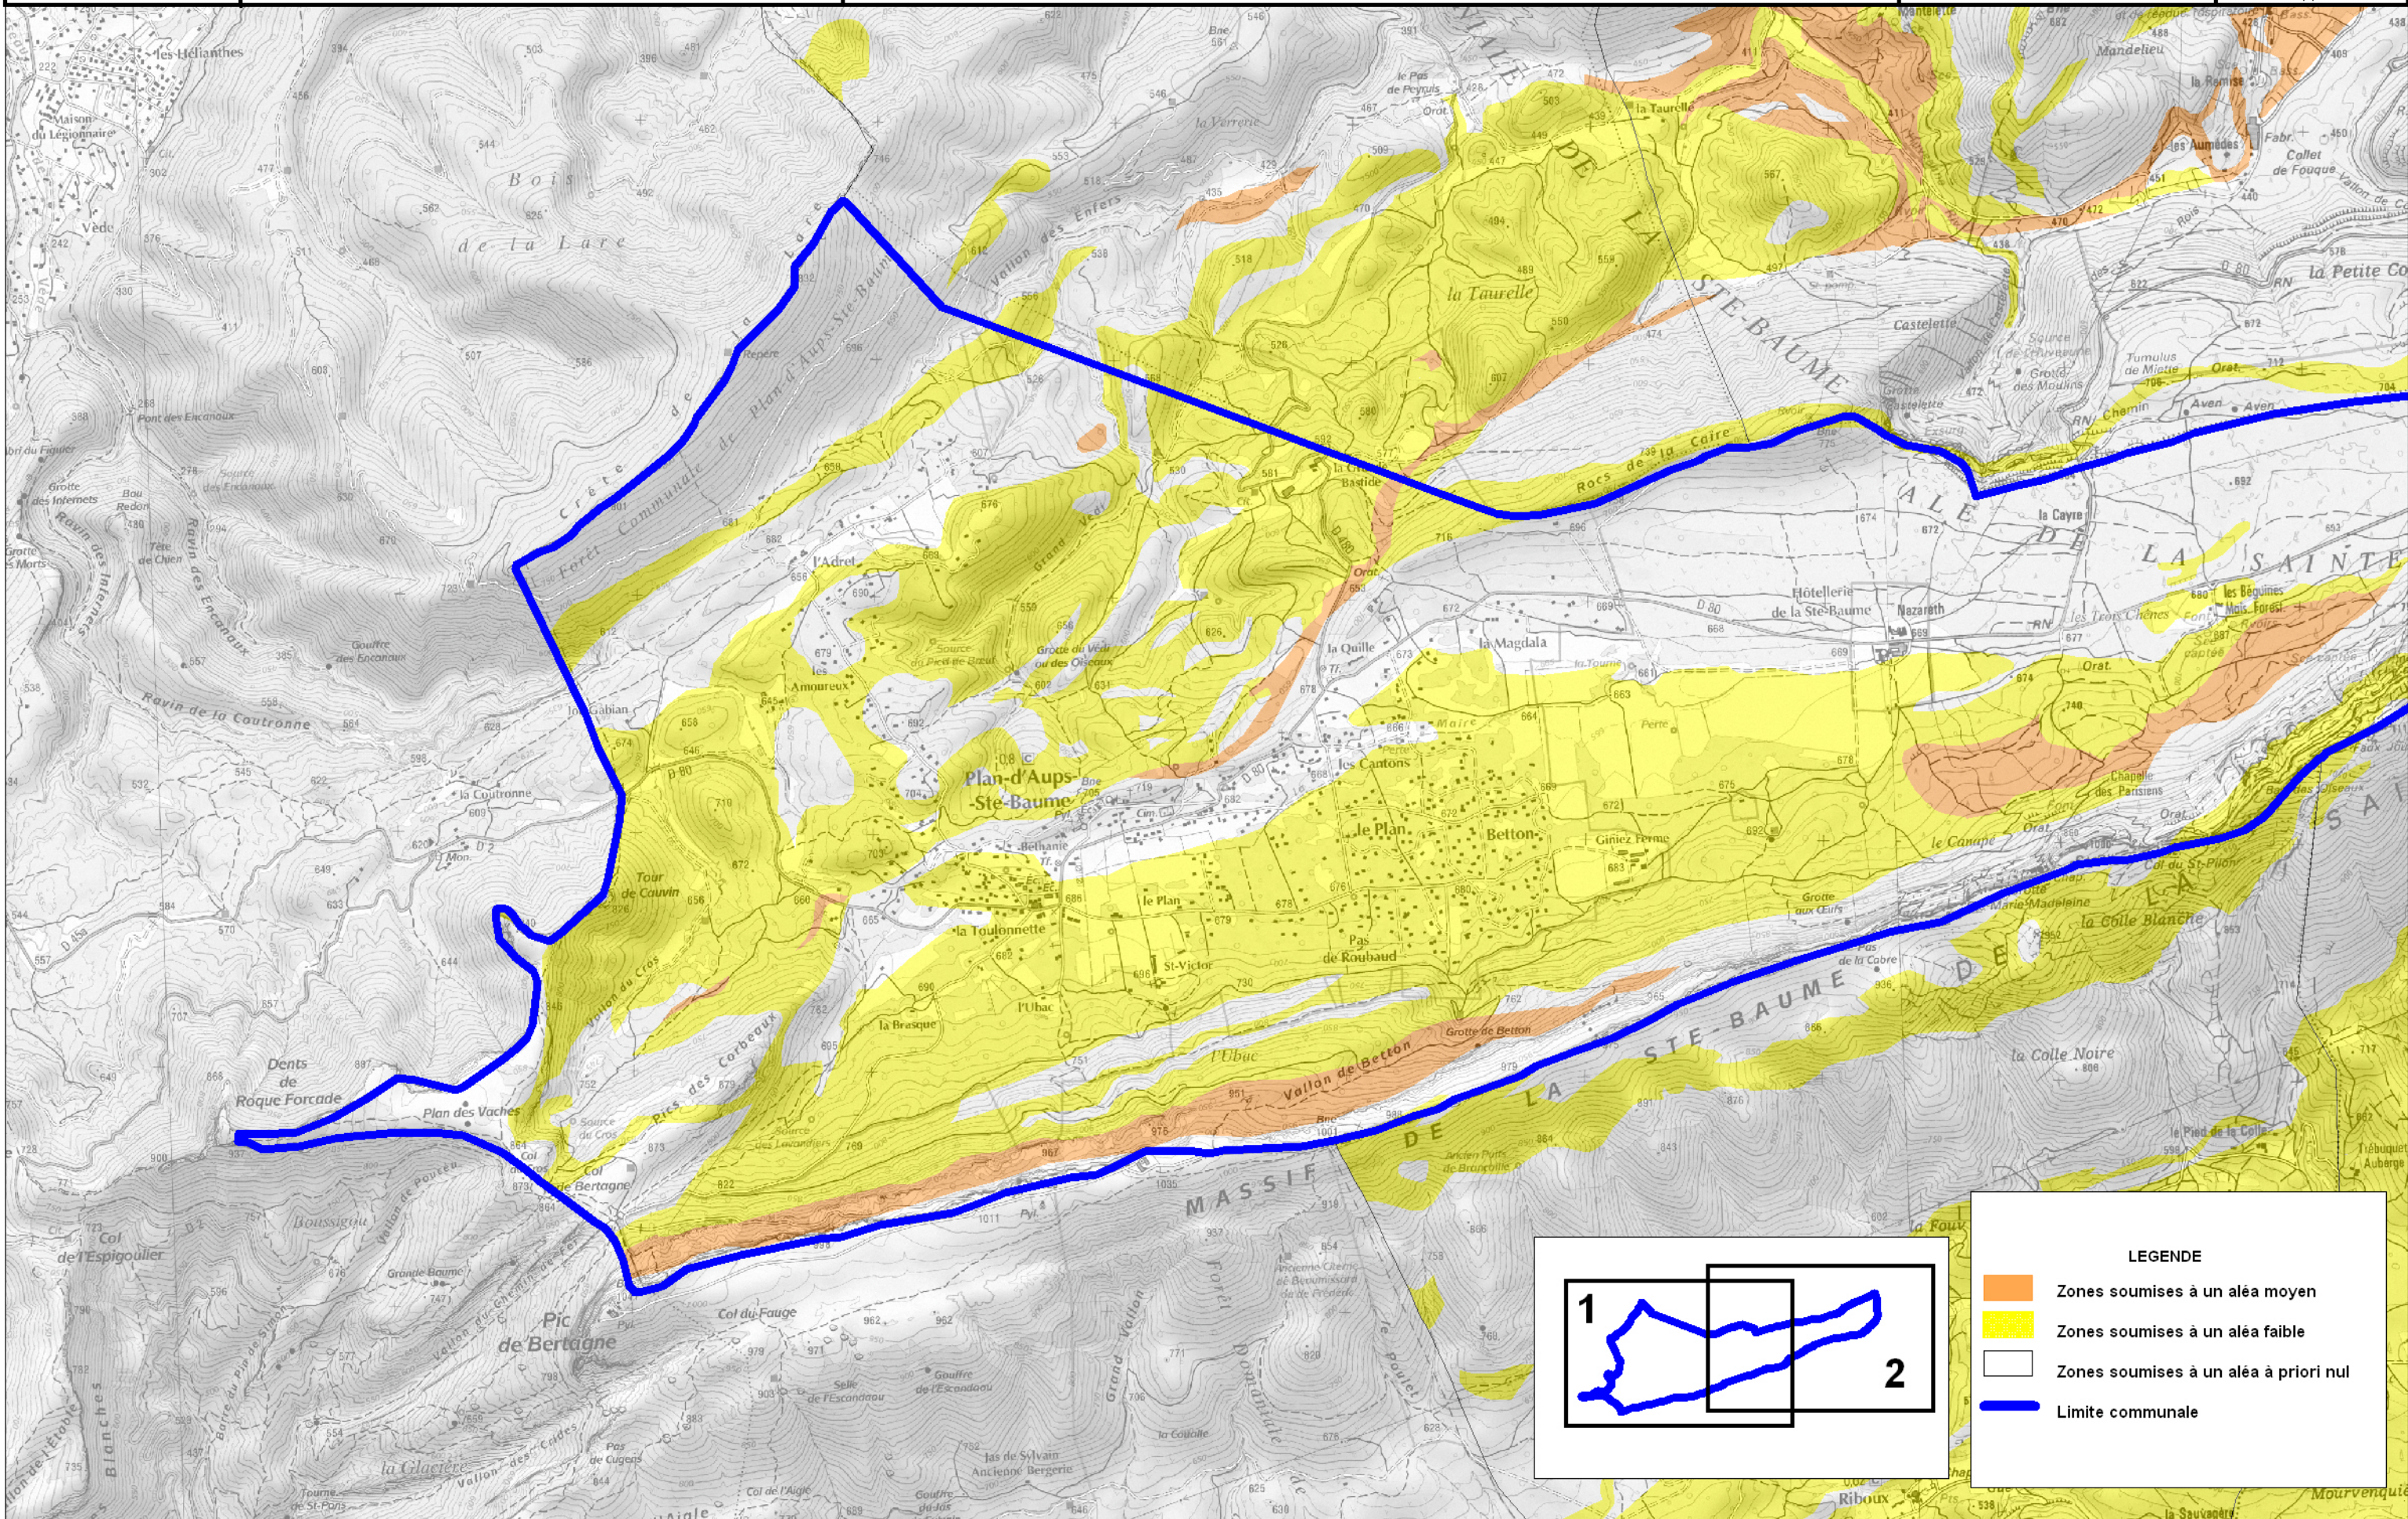

PRÉFET DU VAR

ALEA RETRAIT/GONFLEMENT DES ARGILES

Commune : PLAN-D'AUPS-SAINTE-BAUME Planche 1

MARS 2011

Echelle : 1/ 25000

Source : BRGM - Avril 2007
SCAN25@IGN2007

N

- LEGENDE**
- Zones soumises à un aléa moyen
 - Zones soumises à un aléa faible
 - Zones soumises à un aléa à priori nul
 - Limite communale

PRÉFET DU VAR

ALEA RETRAIT/GONFLEMENT DES ARGILES

Commune : PLAN-D'AUPS-SAINTE-BAUME Planche 2

MARS 2011

Echelle : 1/ 25000

Source : BRGM - Avril 2007
SCAN25@IGN2007