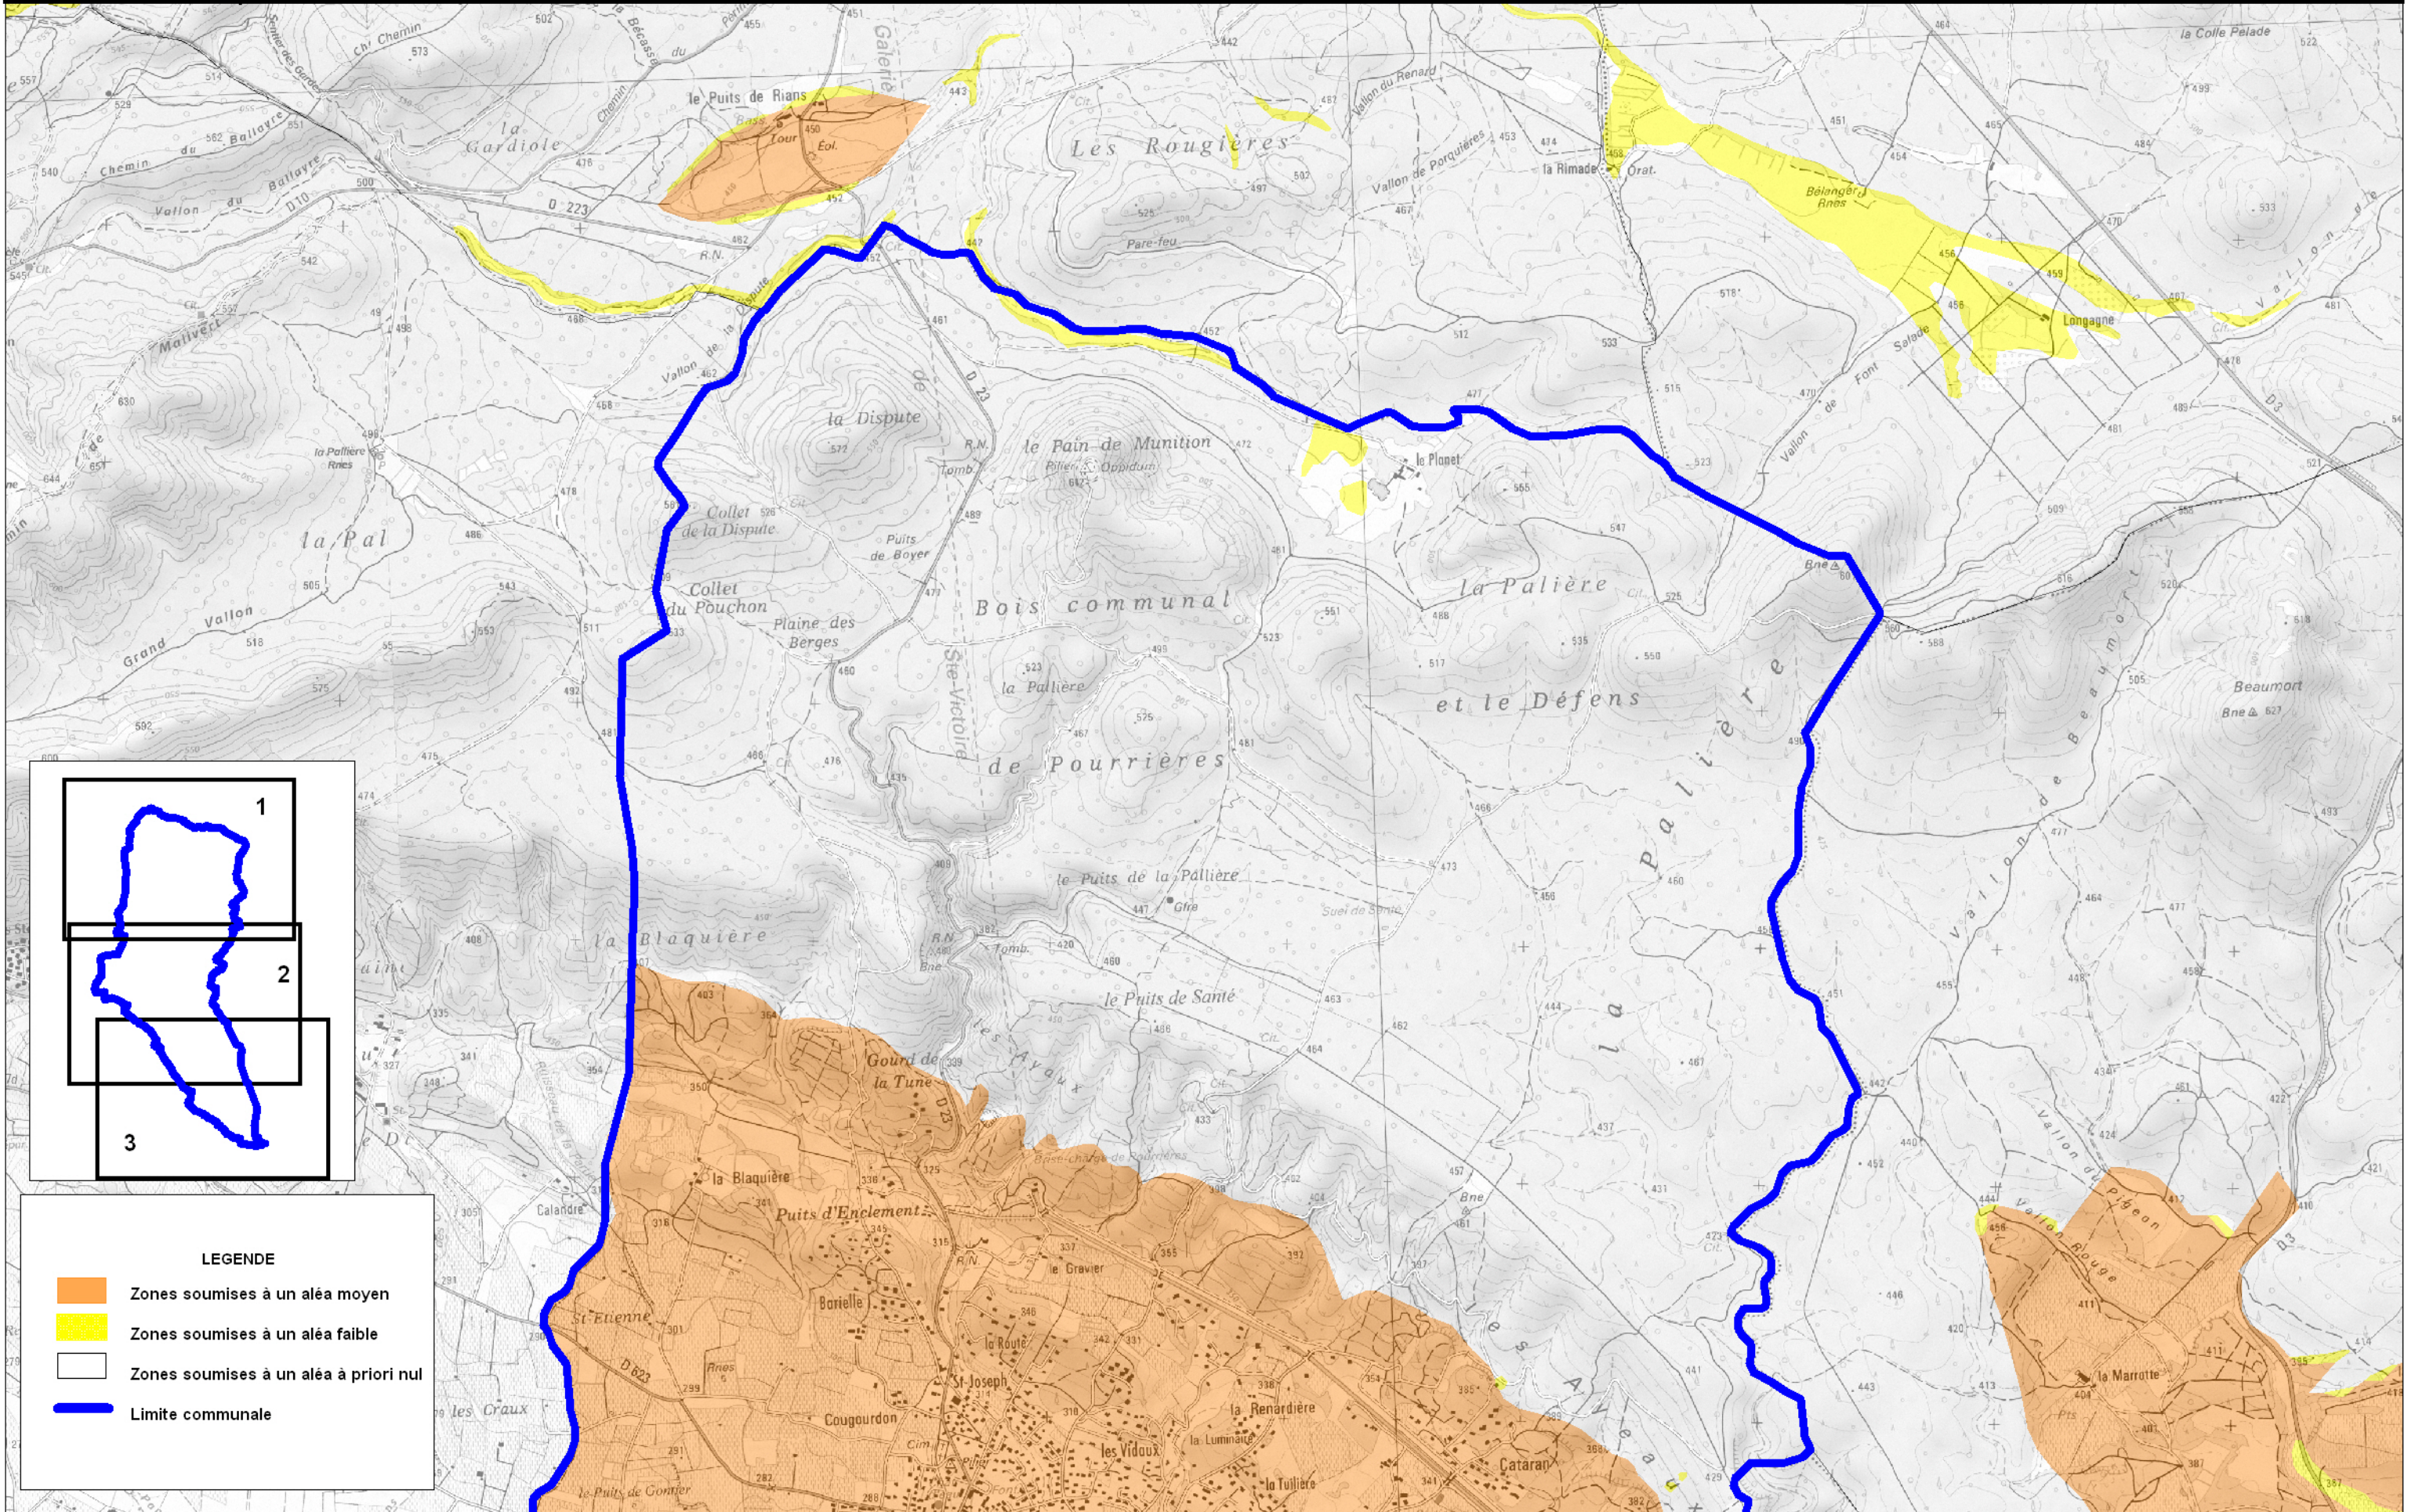

# Commune : POURRIERES Planche 1

MARS 2011

Echelle : 1/ 25000

Source : BRGM - Avril 2007  
SCAN25©IGN2007

**LEGENDE**

- Zones soumises à un aléa moyen
- Zones soumises à un aléa faible
- Zones soumises à un aléa à priori nul
- Limite communale

## Commune : POURRIERES Planche 2

FEVRIER

Echelle : 1/ 25000

Source : BRGM - Avril 2007  
SCAN25©IGN2007

N