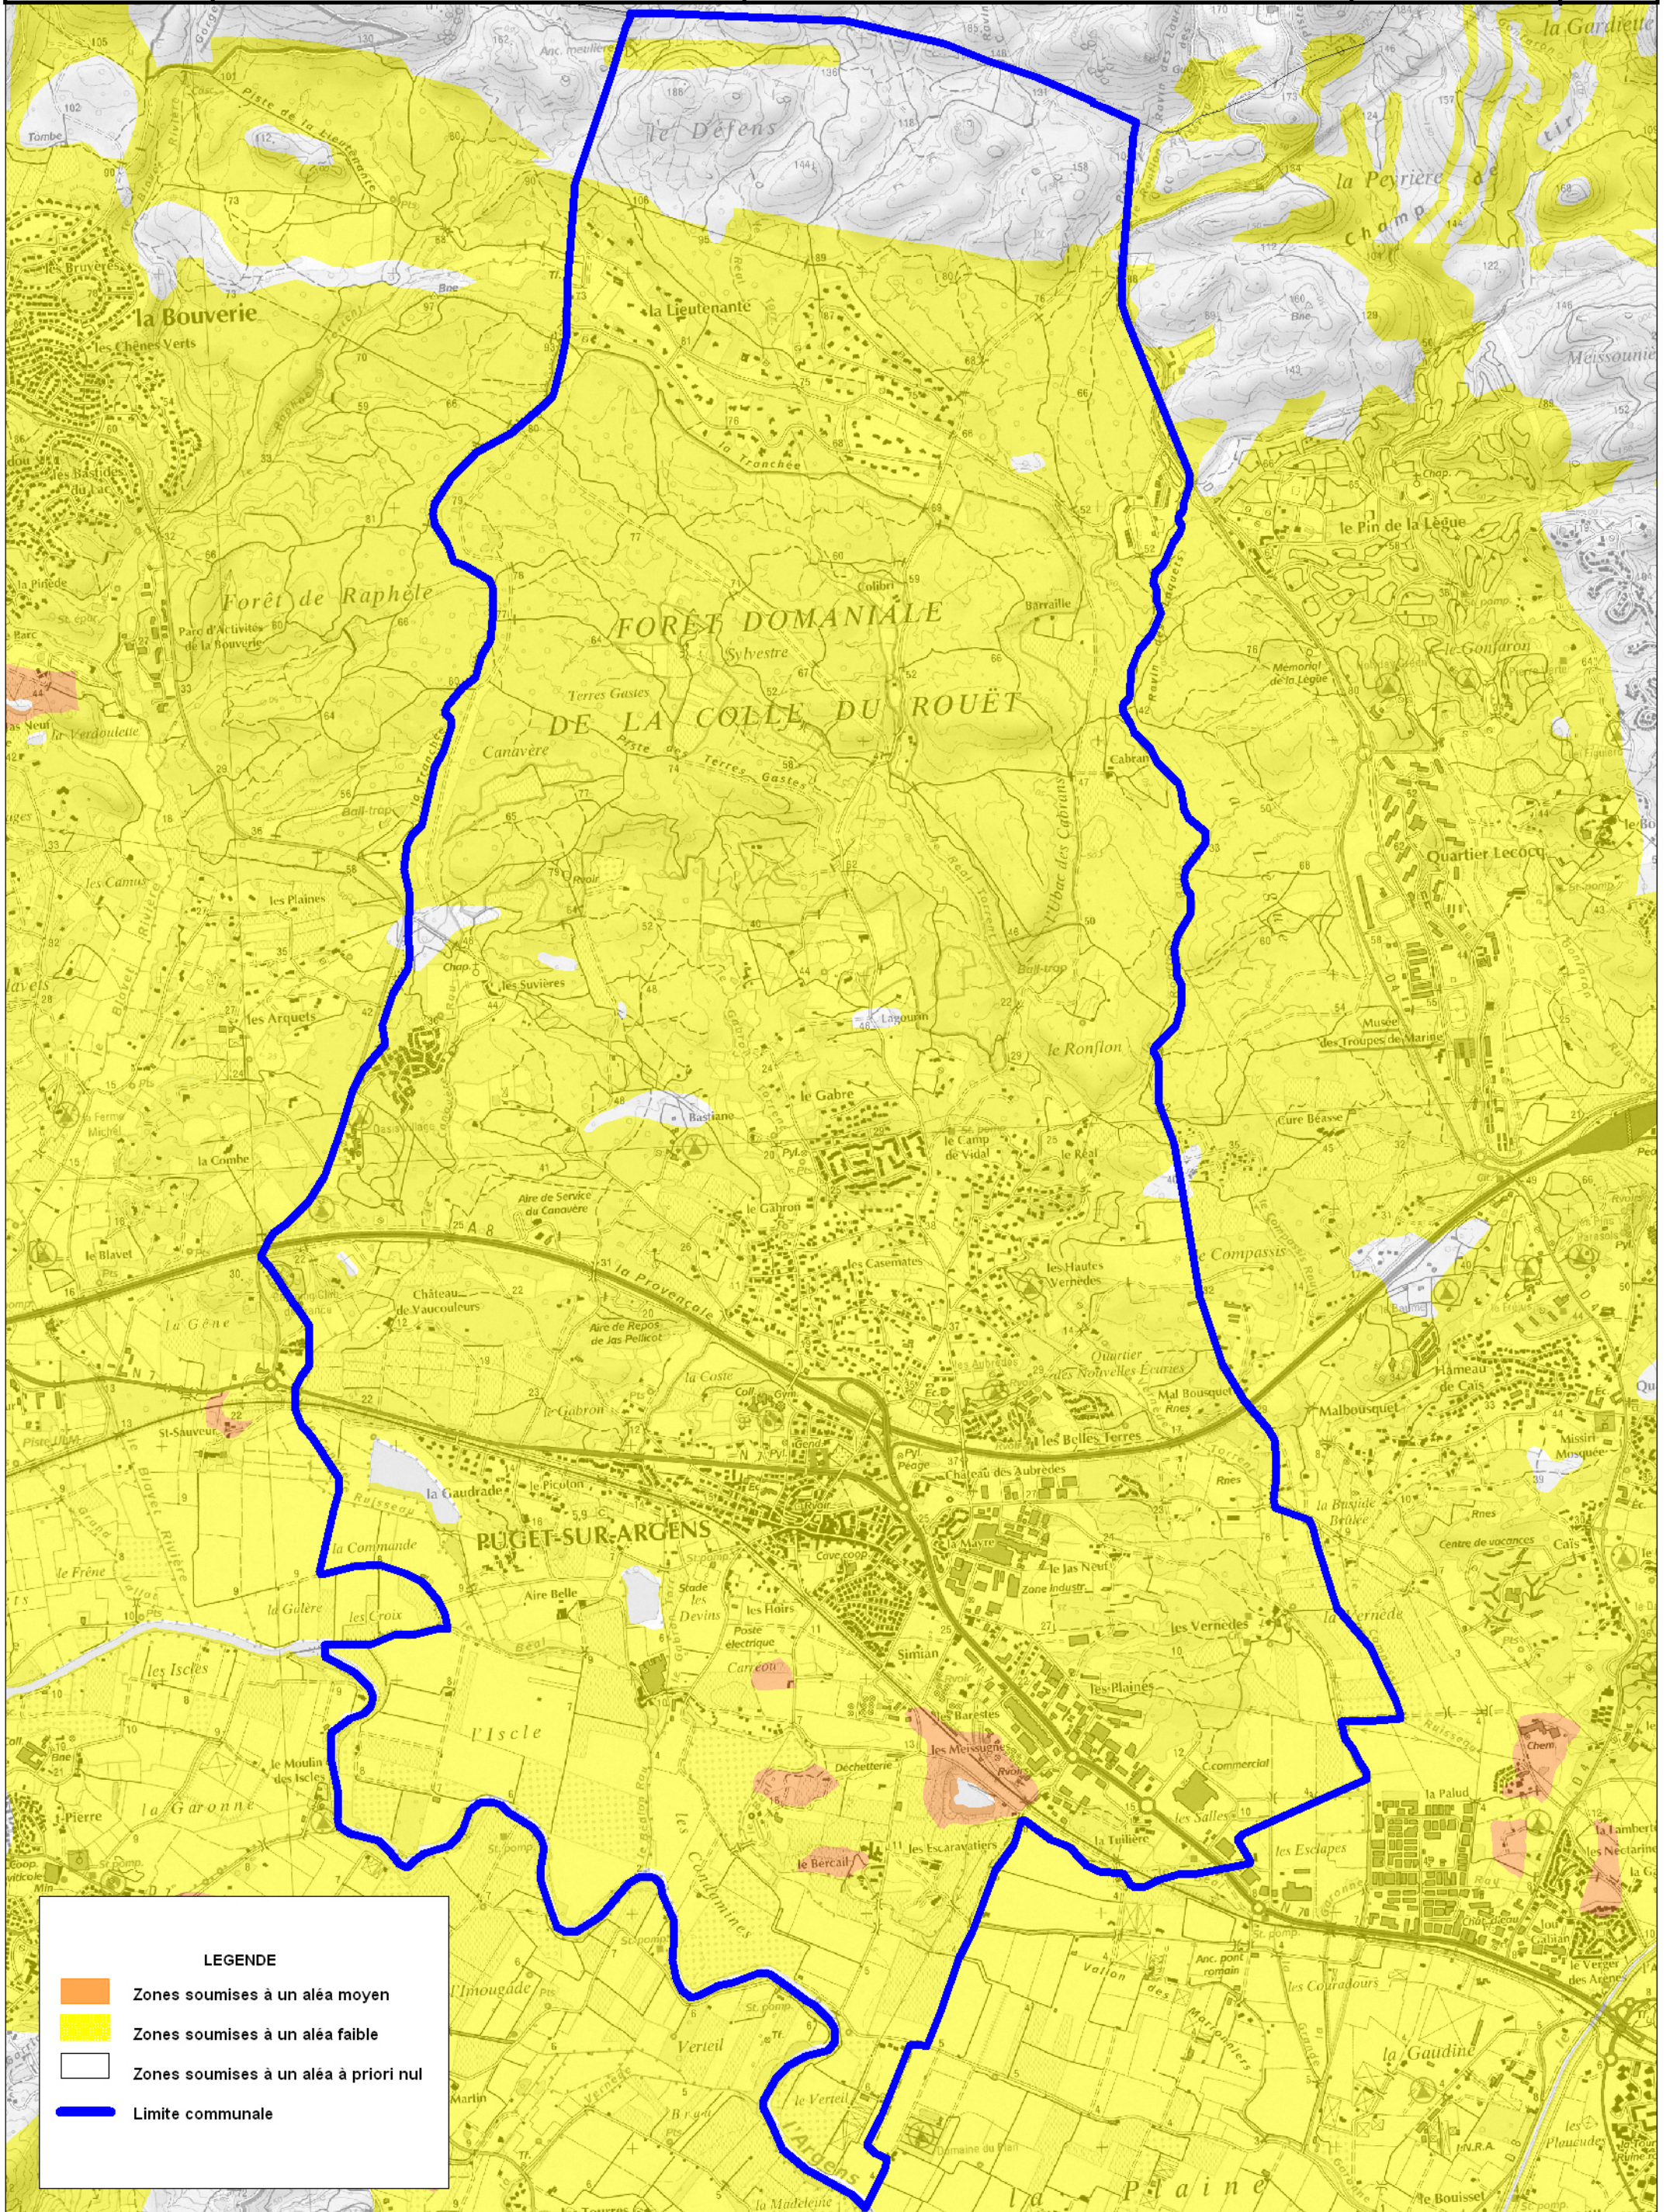

ALEA RETRAIT/GONFLEMENT DES ARGILES

Commune :
PUGET-SUR-ARGENS

OCTOBRE 2008

Echelle : 1/ 25000

Source: BRGM-2007
SCAN25©IGN2007

LEGENDE

- Zones soumises à un aléa moyen
- Zones soumises à un aléa faible
- Zones soumises à un aléa a priori nul
- Limite communale