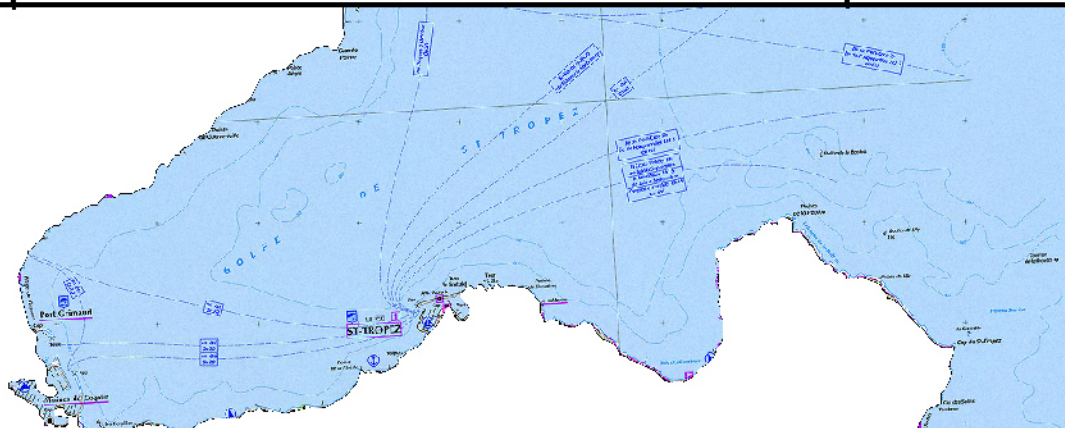

Drapeau • Église • Foyer
RÉPUBLIQUE FRANÇAISE

Commune : RAMATUELLE

Aléa retrait/gonflement des argiles

PLAN D'ASSEMBLAGE

OCTOBRE 2008

SCAN25©IGN2007

N