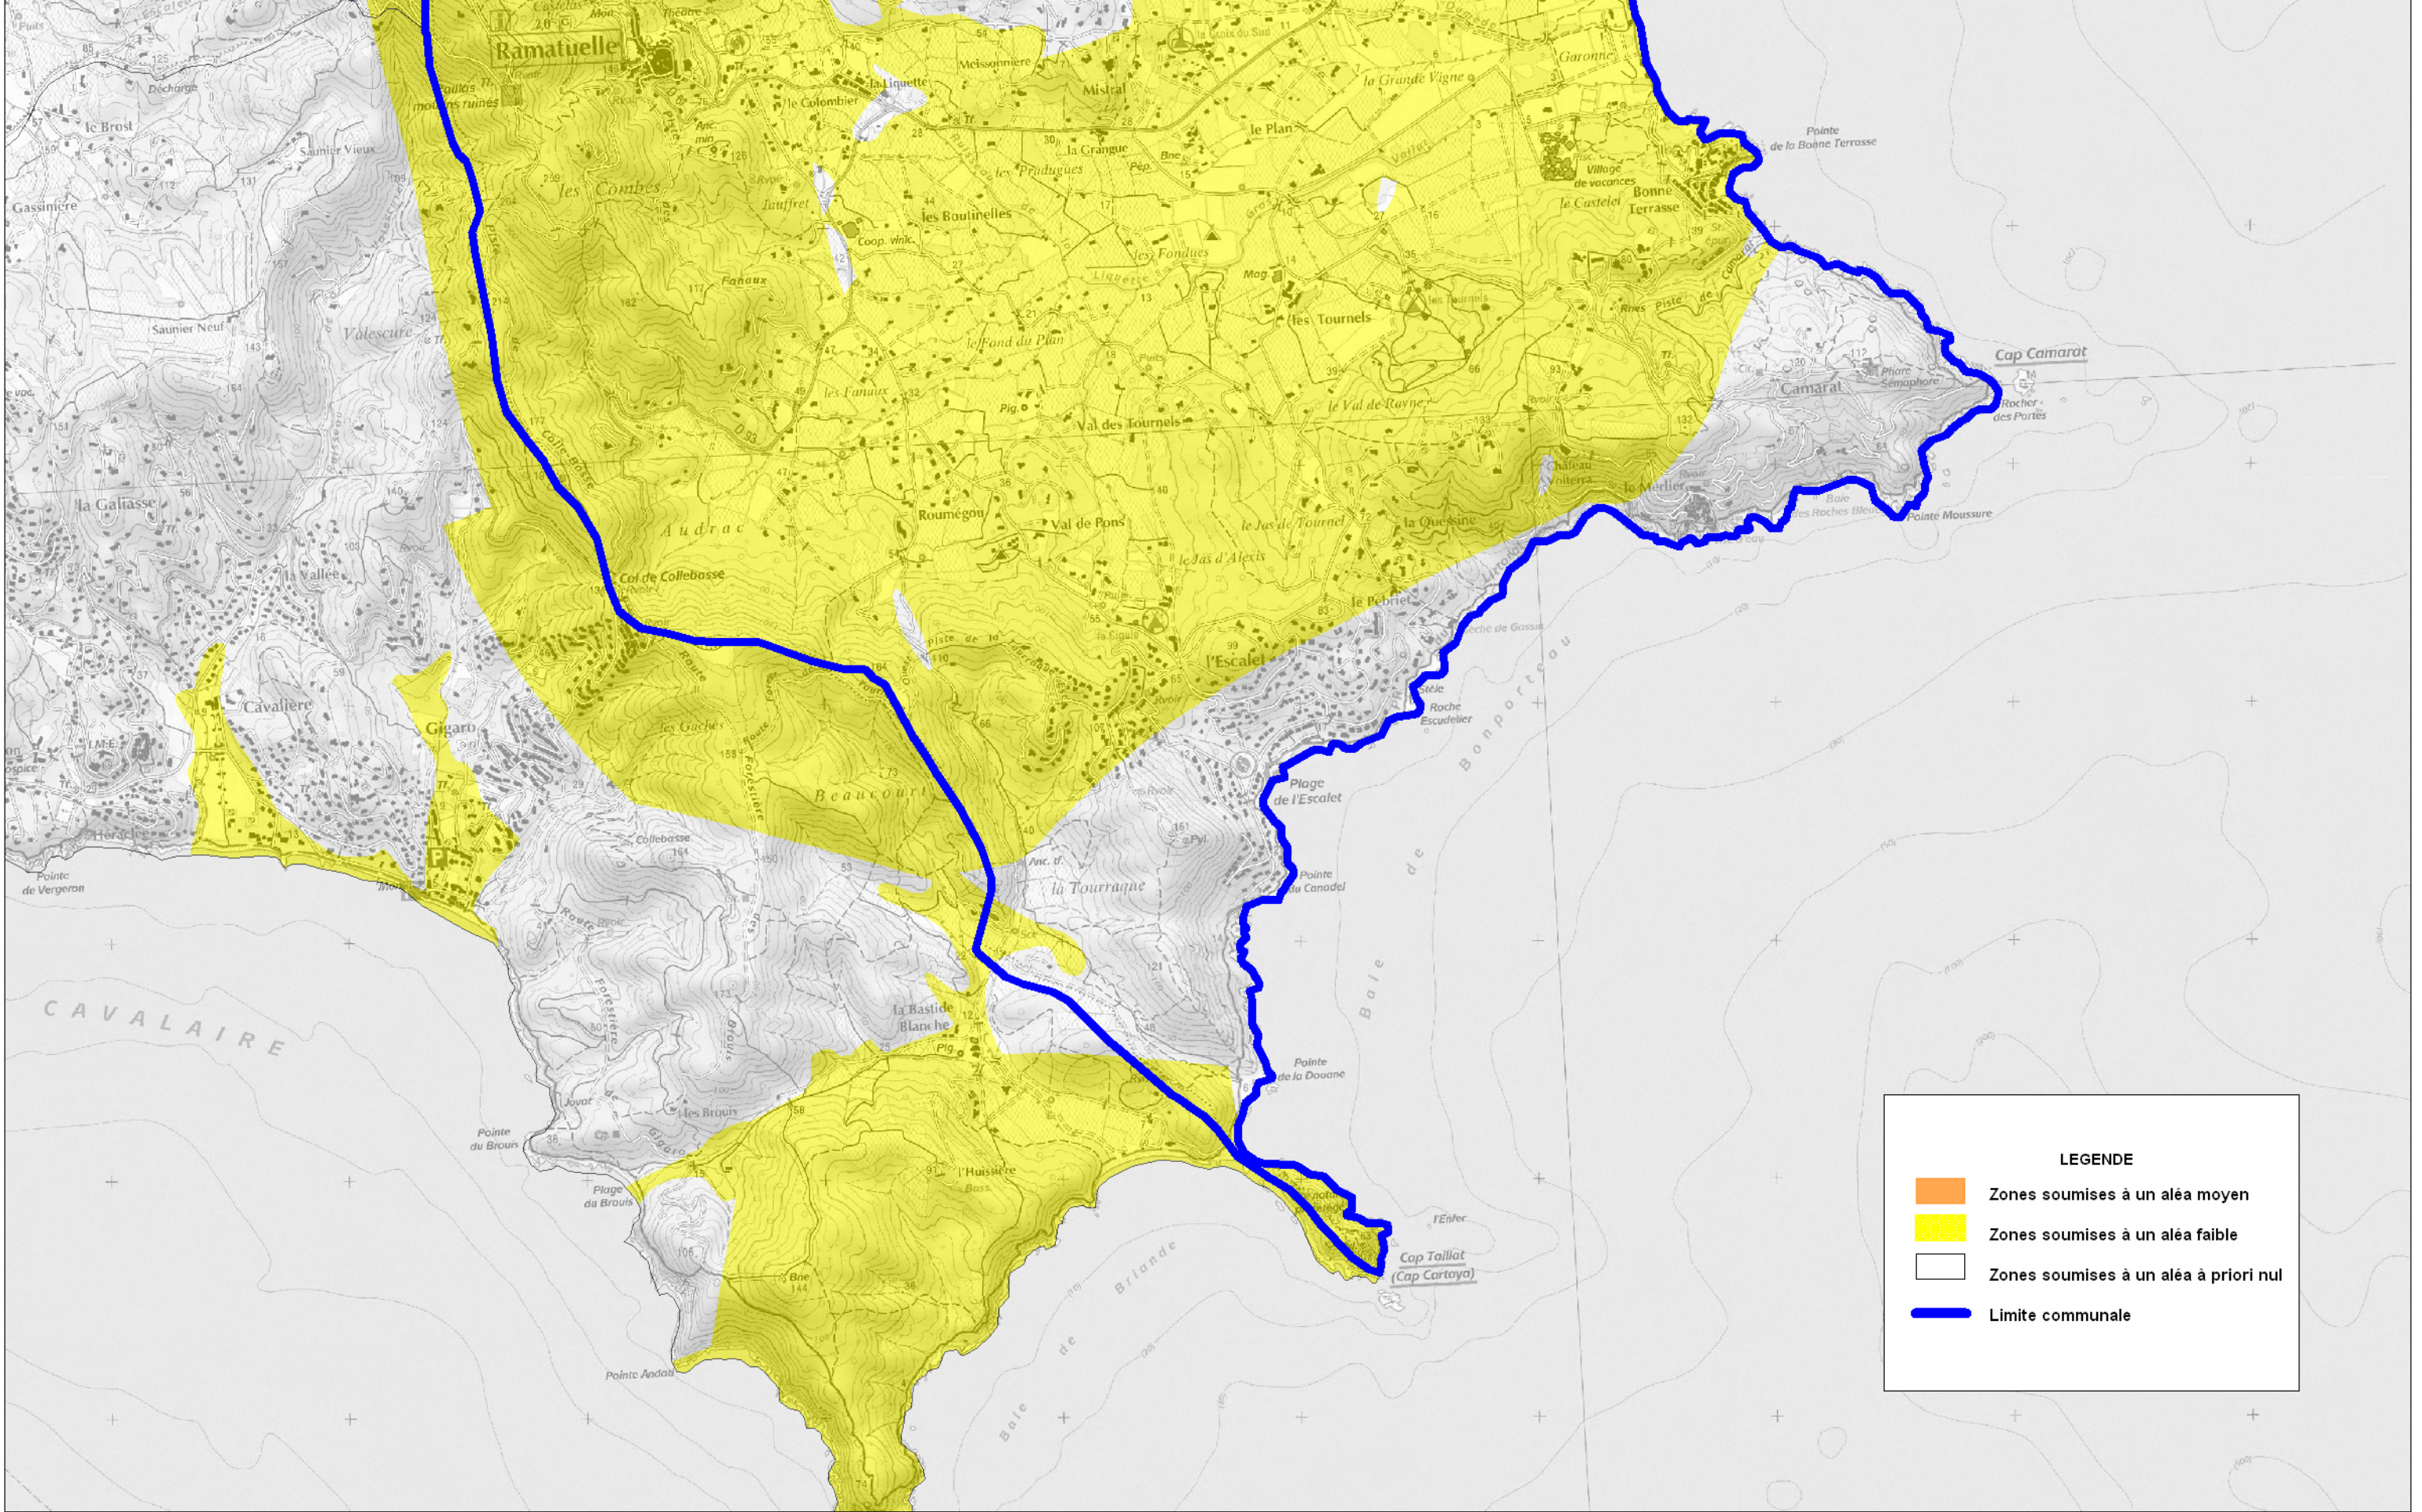

ALEA RETRAIT/GONFLEMENT DES ARGILES

Commune : RAMATUELLE Planche 2

OCTOBRE 2008

Echelle : 1/ 25000

Source : BRGM - Avril 2007
SCAN25@IGN2007

LEGENDE

- Zones soumises à un aléa moyen
- Zones soumises à un aléa faible
- Zones soumises à un aléa à priori nul
- Limite communale