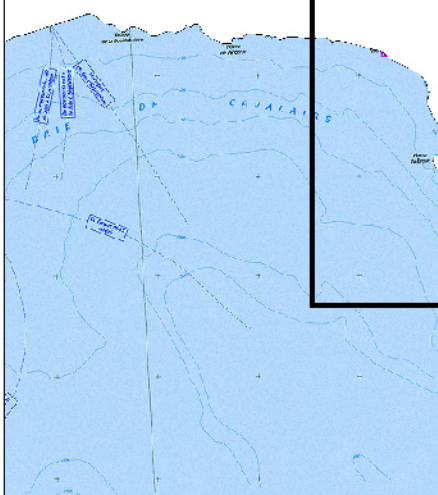

Drapeau • Église • Foyer
RÉPUBLIQUE FRANÇAISE

Commune : RAMATUELLE

Aléa retrait/gonflement des argiles

PLAN D'ASSEMBLAGE

OCTOBRE 2008

SCAN25©IGN2007

N

PLANCHE 1

PLANCHE 2