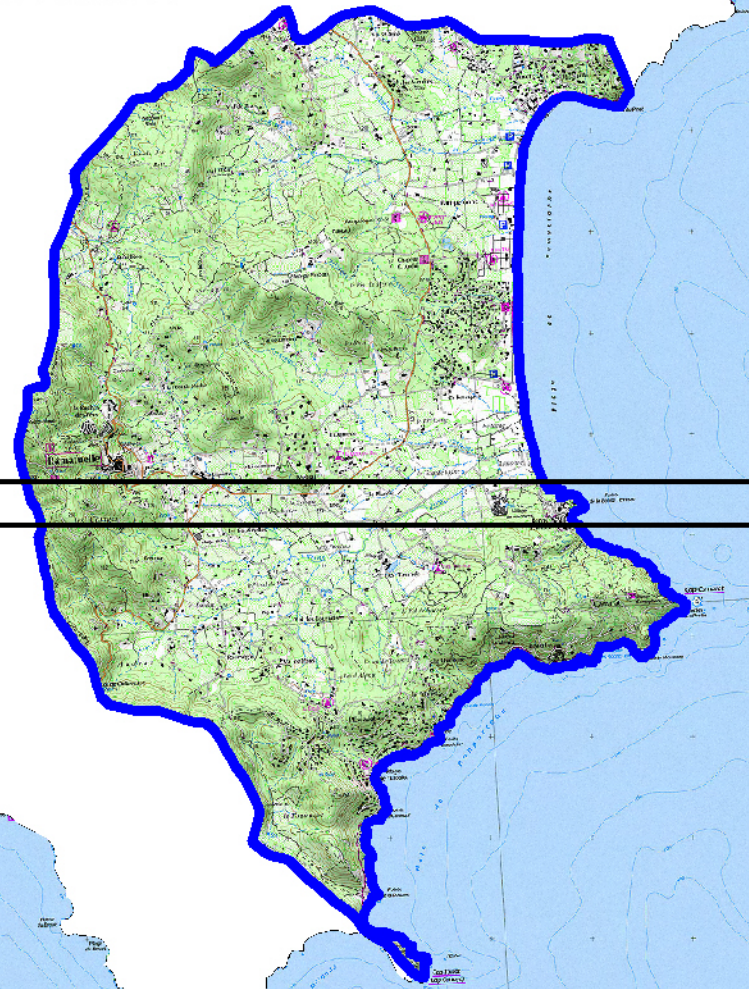

PLANCHE 1

PLANCHE 2