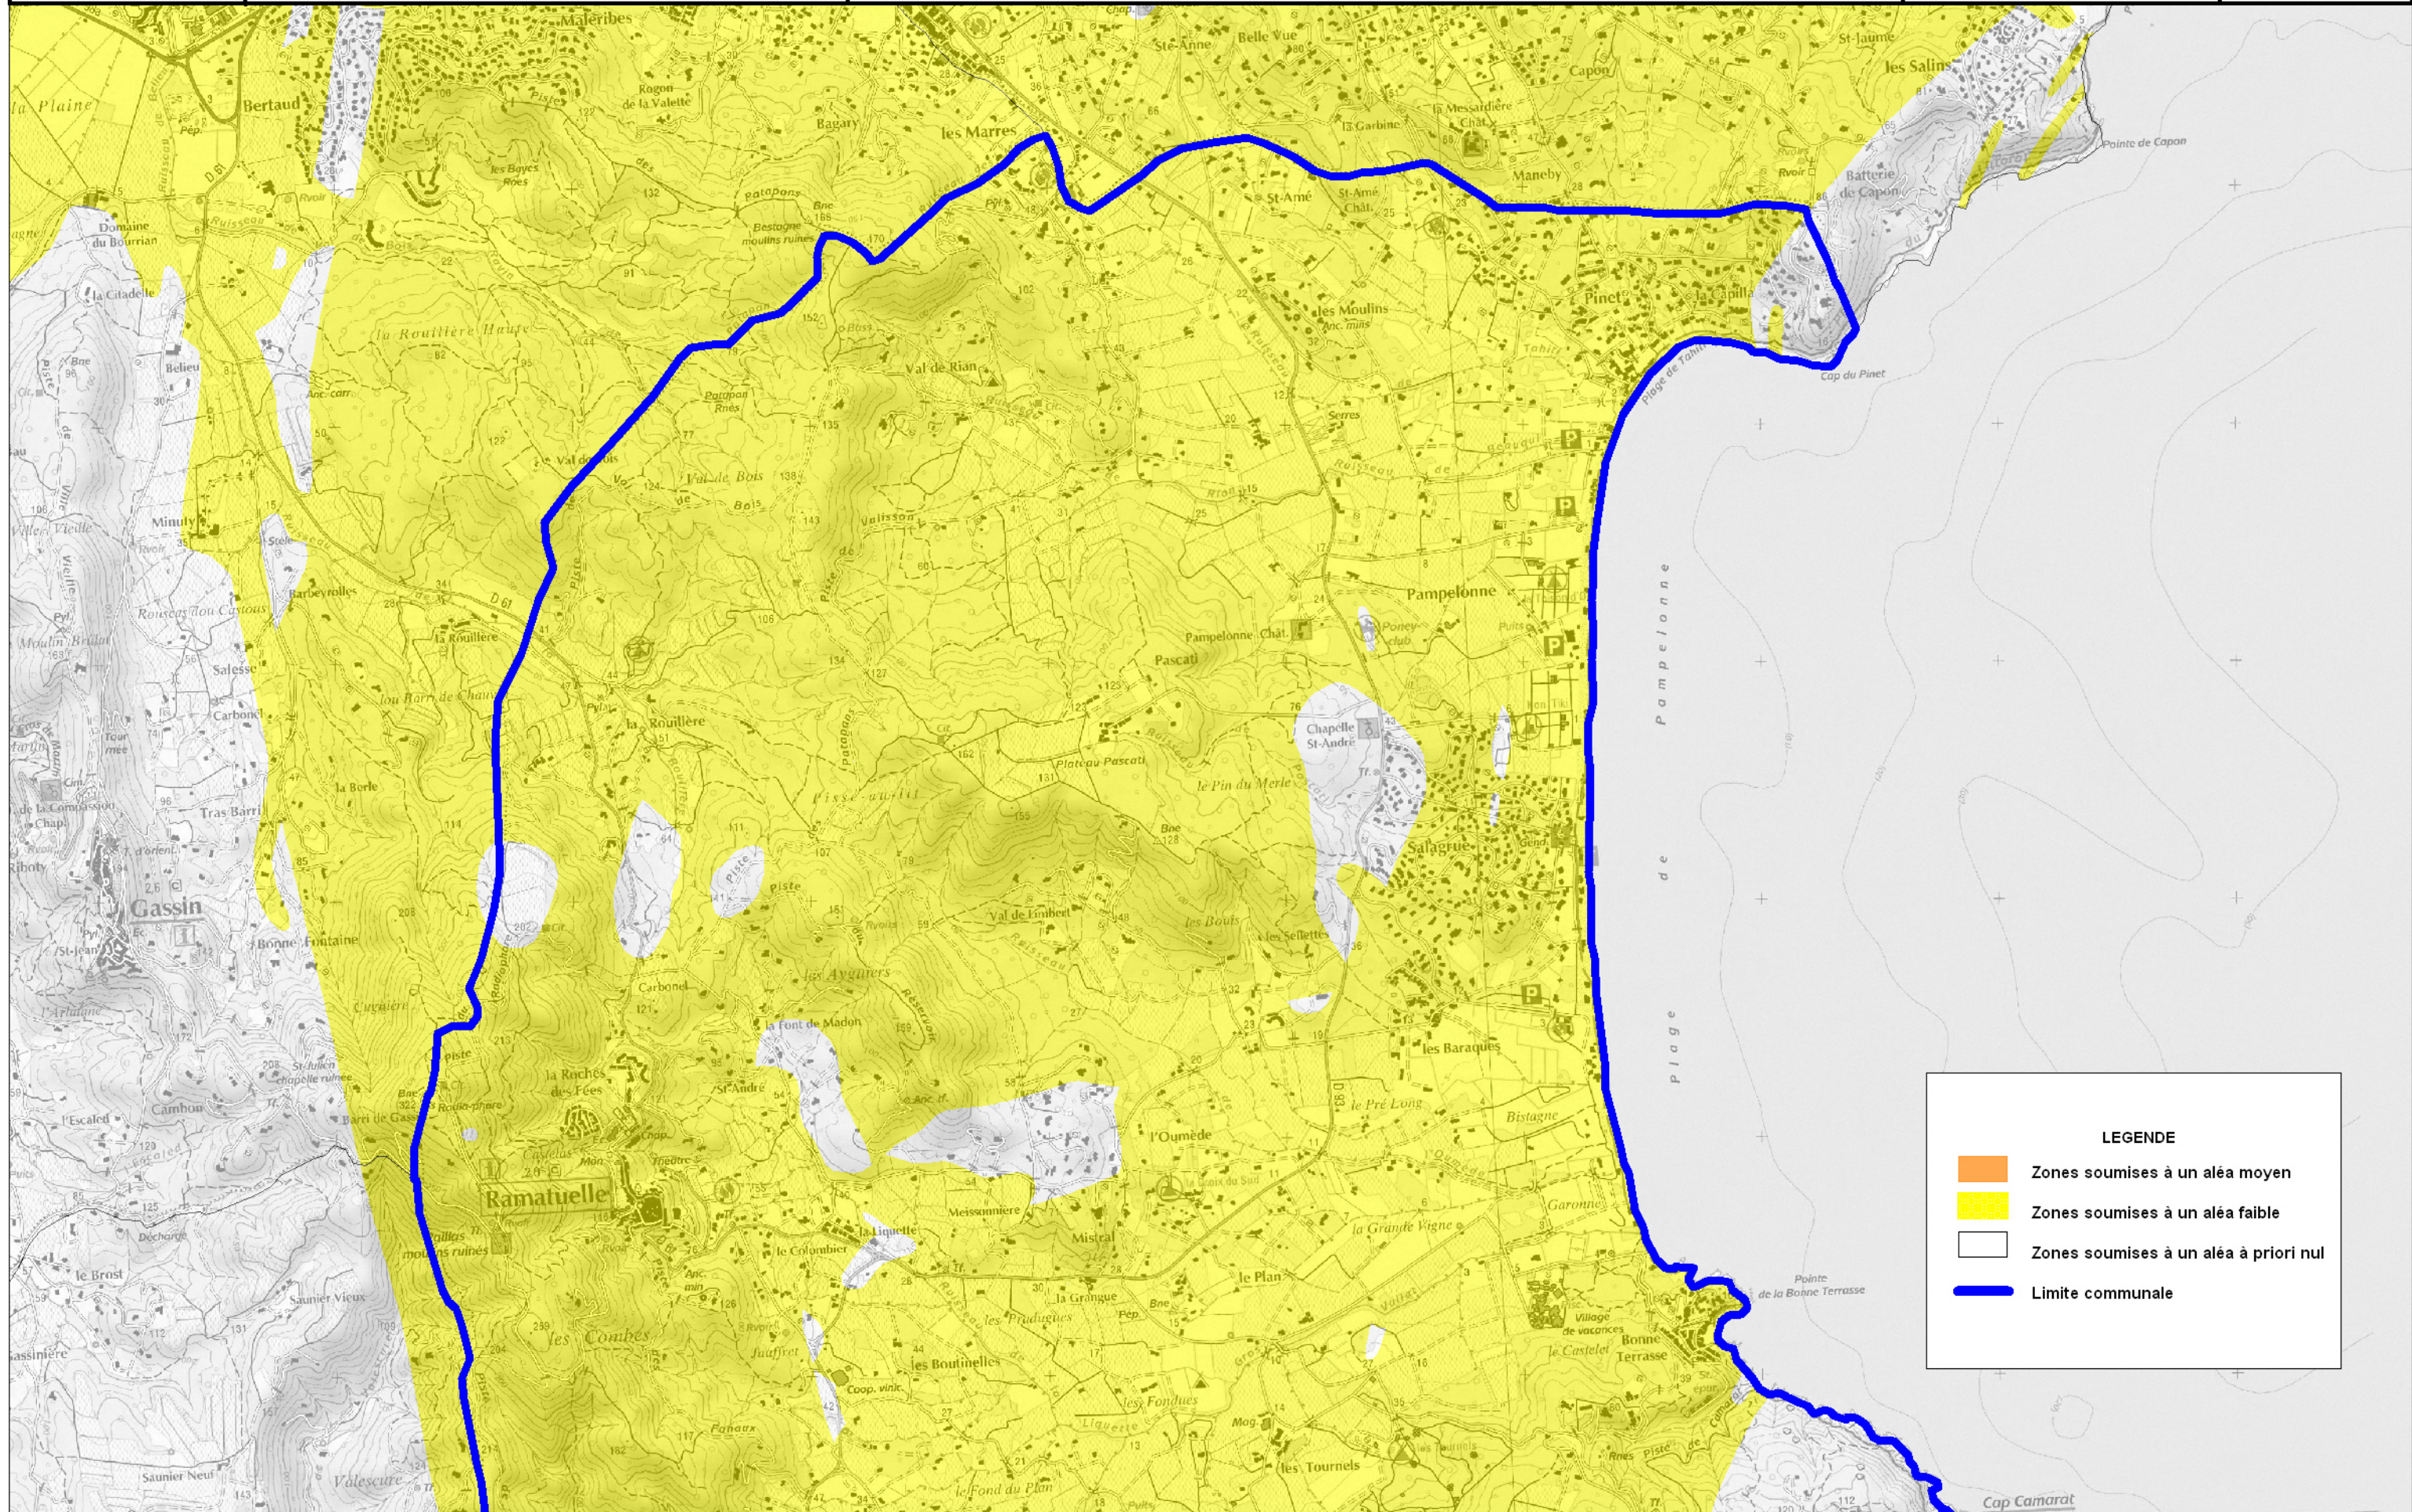

OCTOBRE 2008

SCAN25©IGN2007

N

PLANCHE 1

PLANCHE 2

ALEA RETRAIT/GONFLEMENT DES ARGILES

Commune : RAMATUELLE Planche 1

OCTOBRE 2008

Echelle : 1/ 25000

Source : BRGM - Avril 2007
SCAN25©IGN2007

N

Ministère de l'Énergie, de l'Équipement et du Transport
Ministère de l'Environnement, de l'Énergie et de l'Aménagement du Territoire

ALEA RETRAIT/GONFLEMENT DES ARGILES