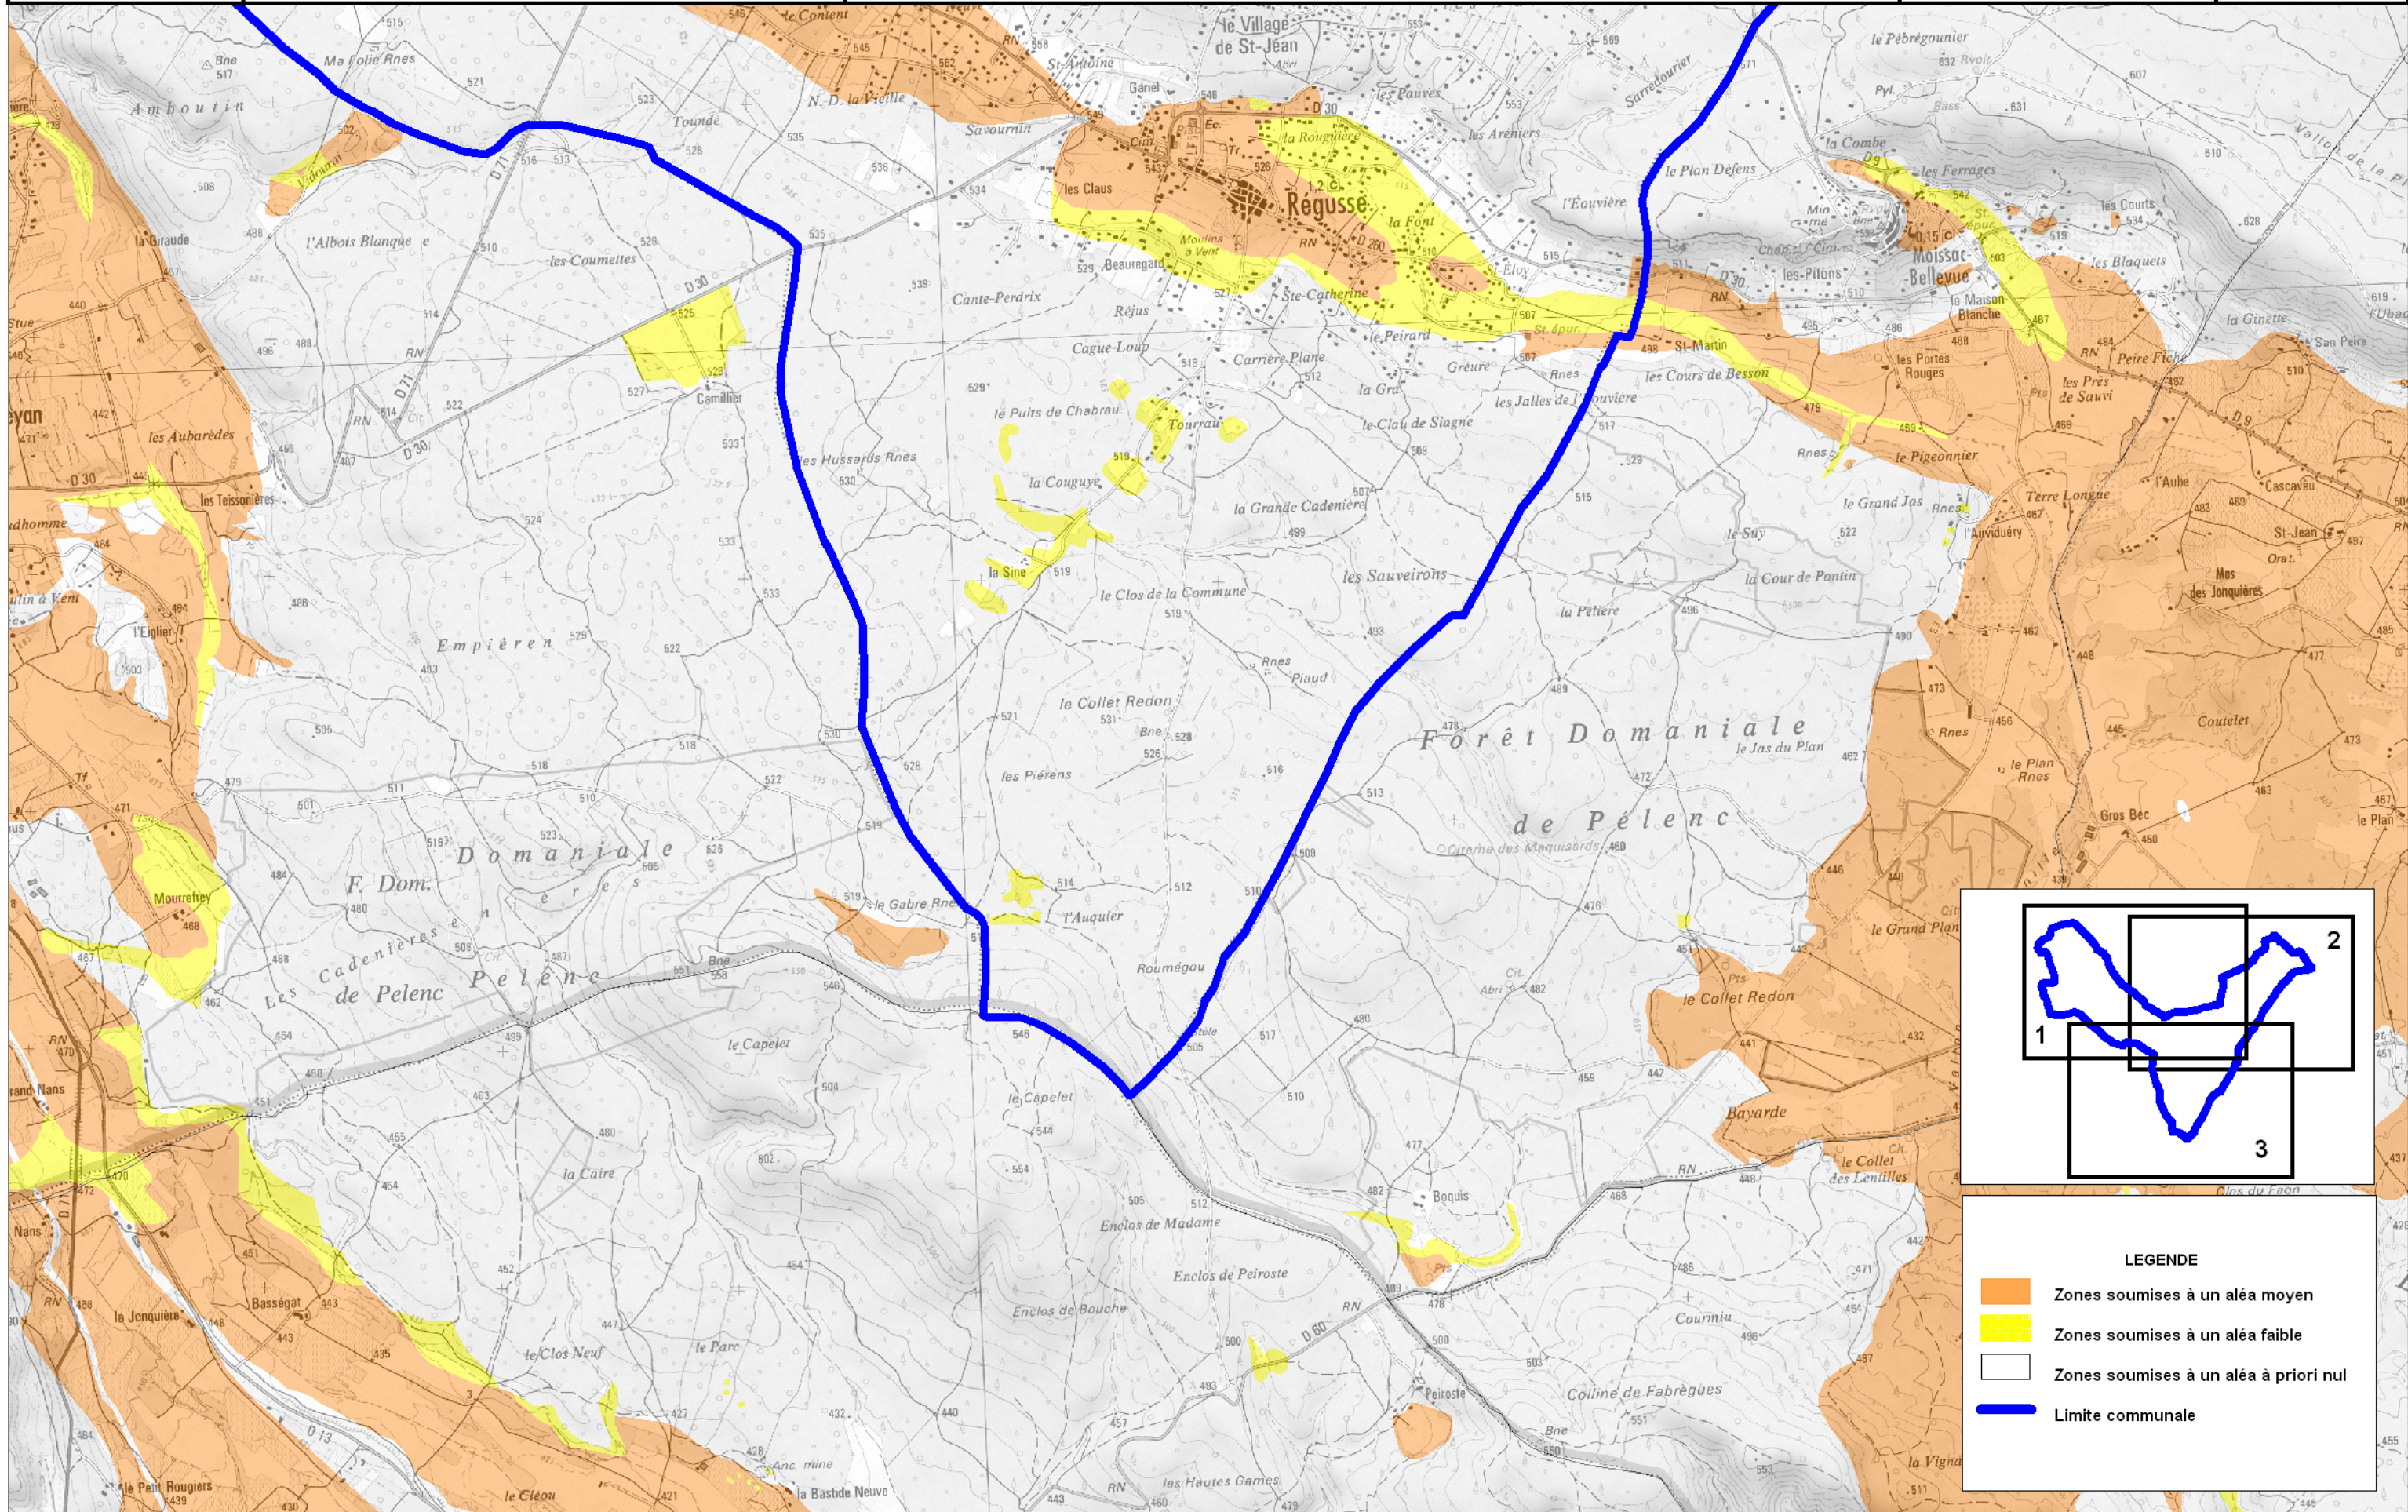

ALEA RETRAIT/GONFLEMENT DES ARGILES

Commune : REGUSSE Planche 3

MARS 2011

Echelle : 1/ 25000

Source : BRGM - Avril 2007
SCAN25@IGN2007

LEGENDE

- Zones soumises à un aléa moyen
- Zones soumises à un aléa faible
- Zones soumises à un aléa à priori nul
- Limite communale