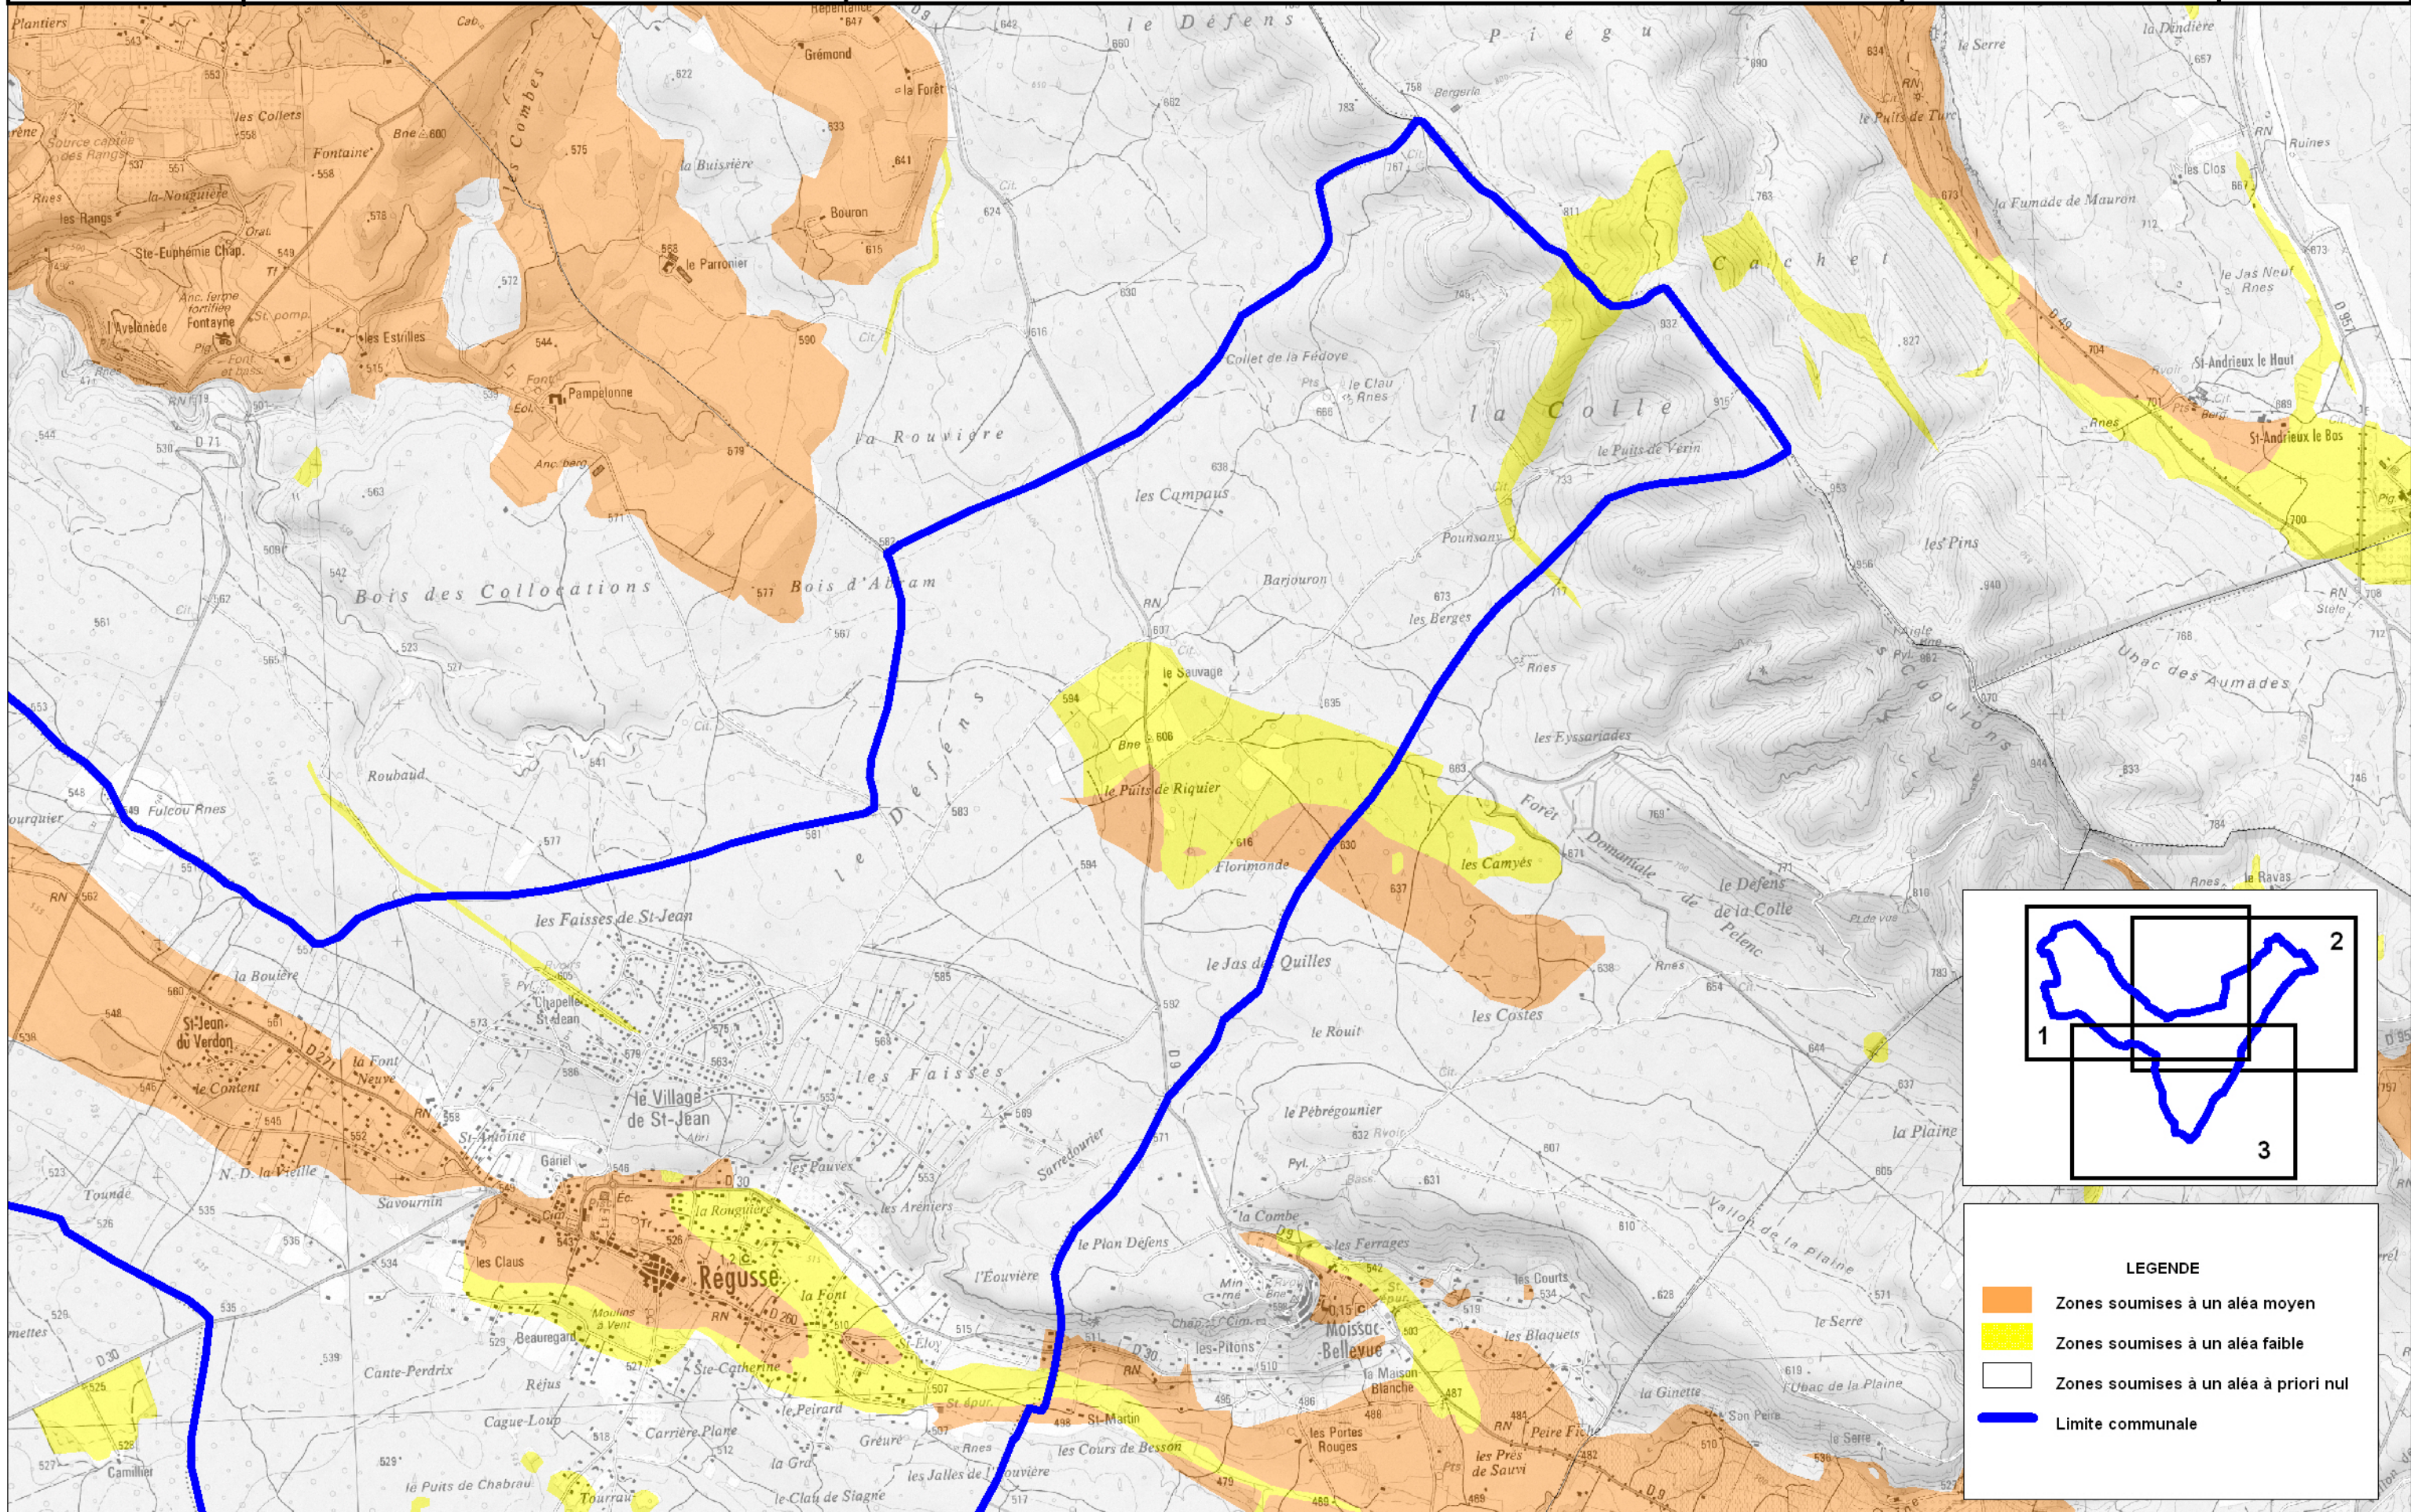

# ALEA RETRAIT/GONFLEMENT DES ARGILES

# Commune : REGUSSE Planche 2

MARS 2011

Echelle : 1/ 25000

Source : BRGM - Avril 2007  
SCAN25@IGN2007

N

**LEGENDE**

- Zones soumises à un aléa moyen
- Zones soumises à un aléa faible
- Zones soumises à un aléa à priori nul
- Limite communale