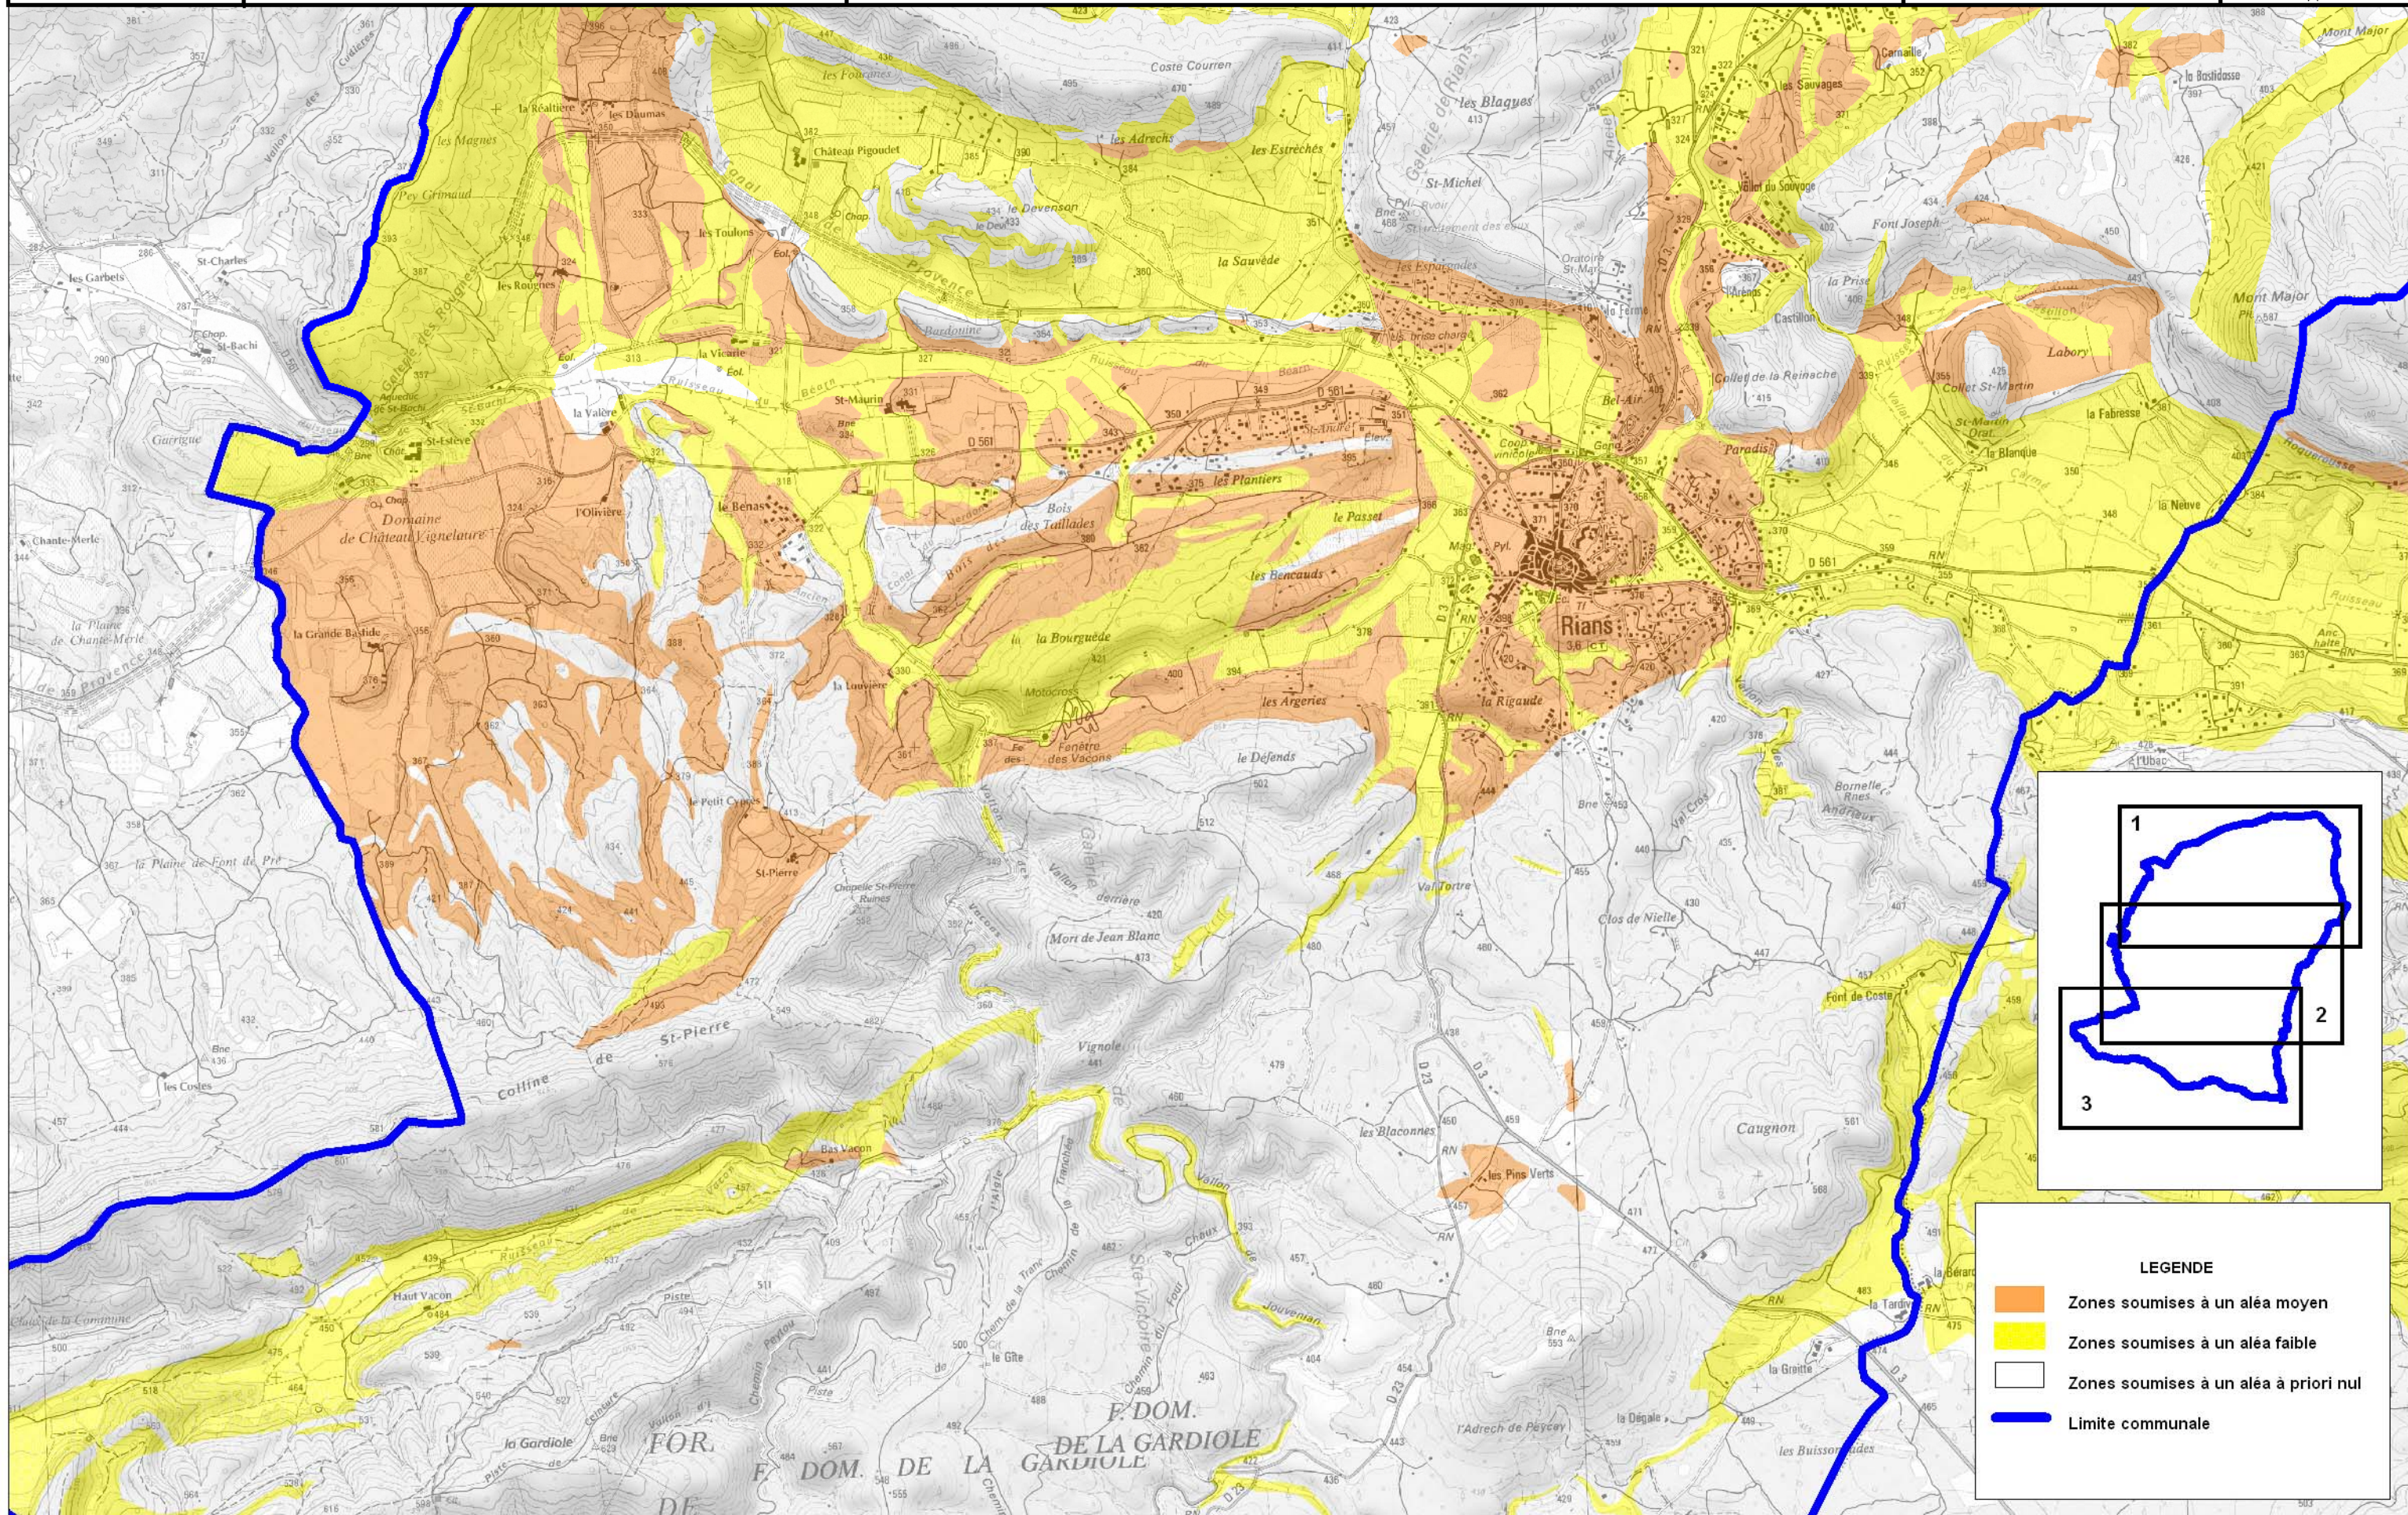

PREFET DU VAR

ALEA RETRAIT/GONFLEMENT DES ARGILES

Commune : RIANS Planche 2

MARS 2011

Echelle : 1/ 25000

Source : BRGM - Avril 2007
SCAN25@IGN2007

N

LEGENDE

- Zones soumises à un aléa moyen
- Zones soumises à un aléa faible
- Zones soumises à un aléa à priori nul
- Limite communale

PREFET DU VAR

ALEA RETRAIT/GONFLEMENT DES ARGILES

Commune : RIANS Planche 3

MARS 2011

Echelle : 1/ 25000

Source : BRGM - Avril 2007
SCAN25@IGN2007

LEGENDE

- Zones soumises à un aléa moyen
- Zones soumises à un aléa faible
- Zones soumises à un aléa à priori nul
- Limite communale