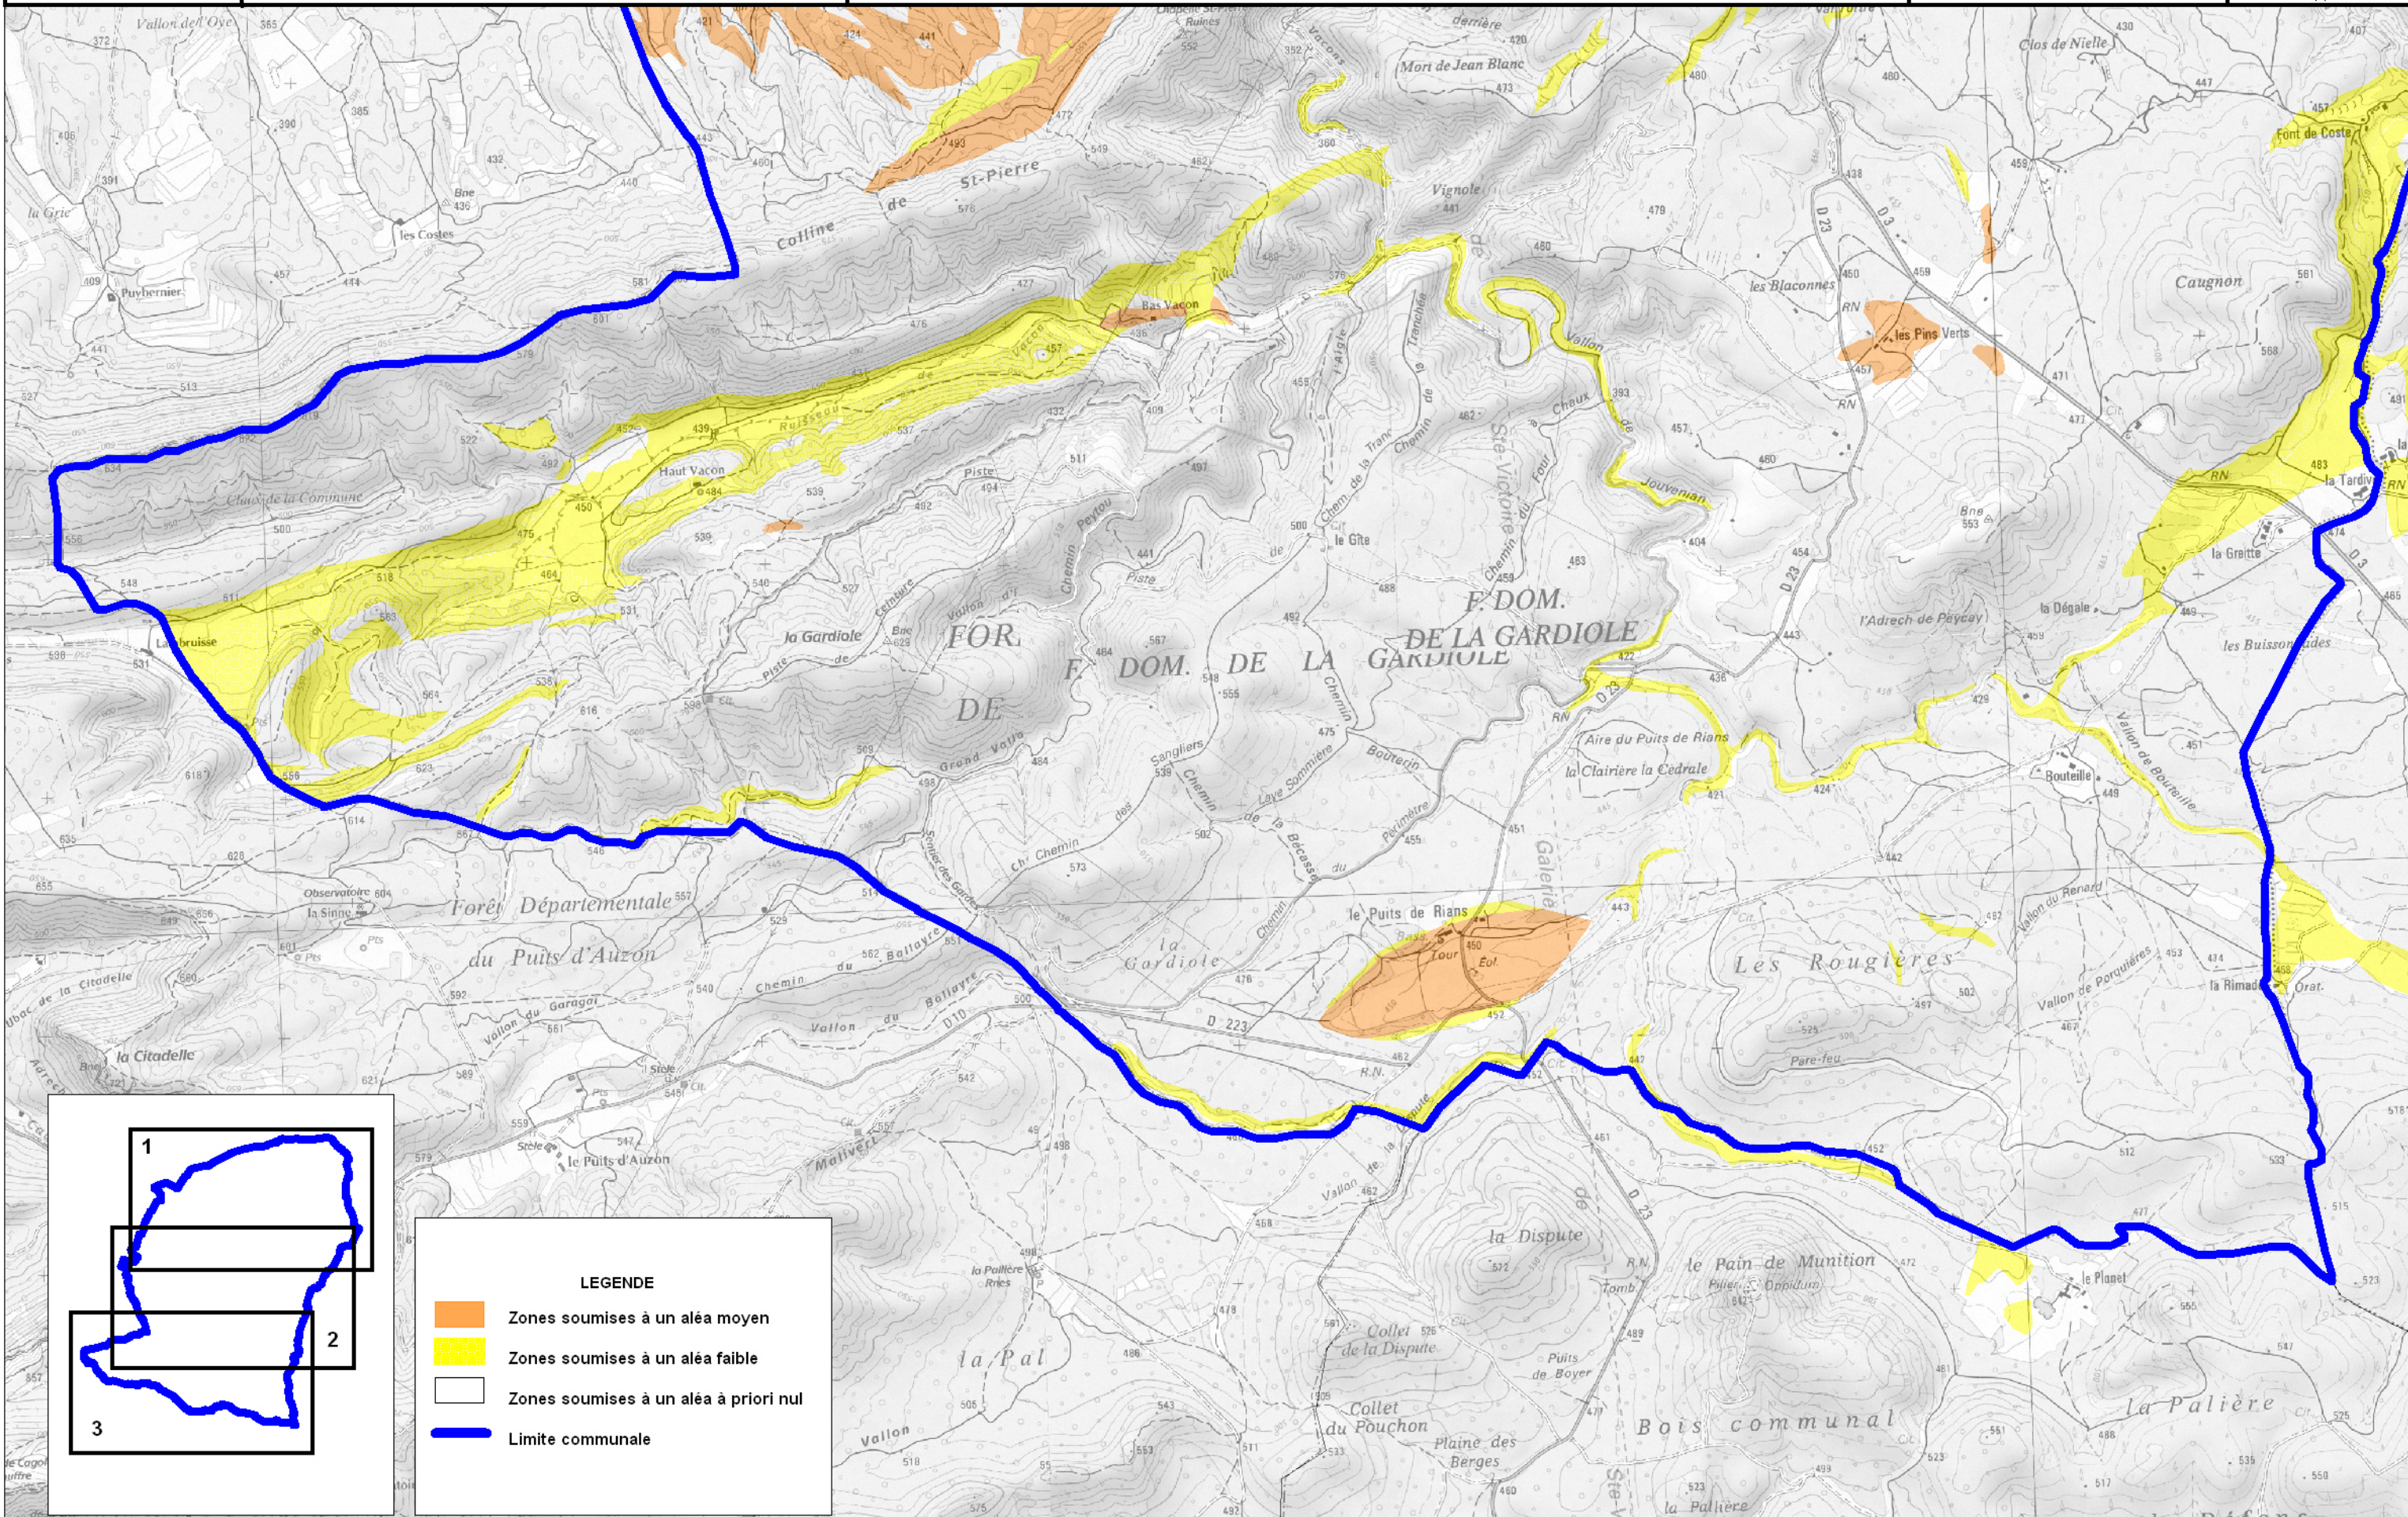

PREFET DU VAR

ALEA RETRAIT/GONFLEMENT DES ARGILES

Commune : RIANS Planche 2

MARS 2011

Echelle : 1/ 25000

Source : BRGM - Avril 2007
SCAN25@IGN2007

N

LEGENDE

- Zones soumises à un aléa moyen
- Zones soumises à un aléa faible
- Zones soumises à un aléa à priori nul
- Limite communale

PREFET DU VAR

ALEA RETRAIT/GONFLEMENT DES ARGILES

Commune : RIANS Planche 3

MARS 2011

Echelle : 1/ 25000

Source : BRGM - Avril 2007
SCAN25@IGN2007

LEGENDE

- Zones soumises à un aléa moyen
- Zones soumises à un aléa faible
- Zones soumises à un aléa à priori nul
- Limite communale