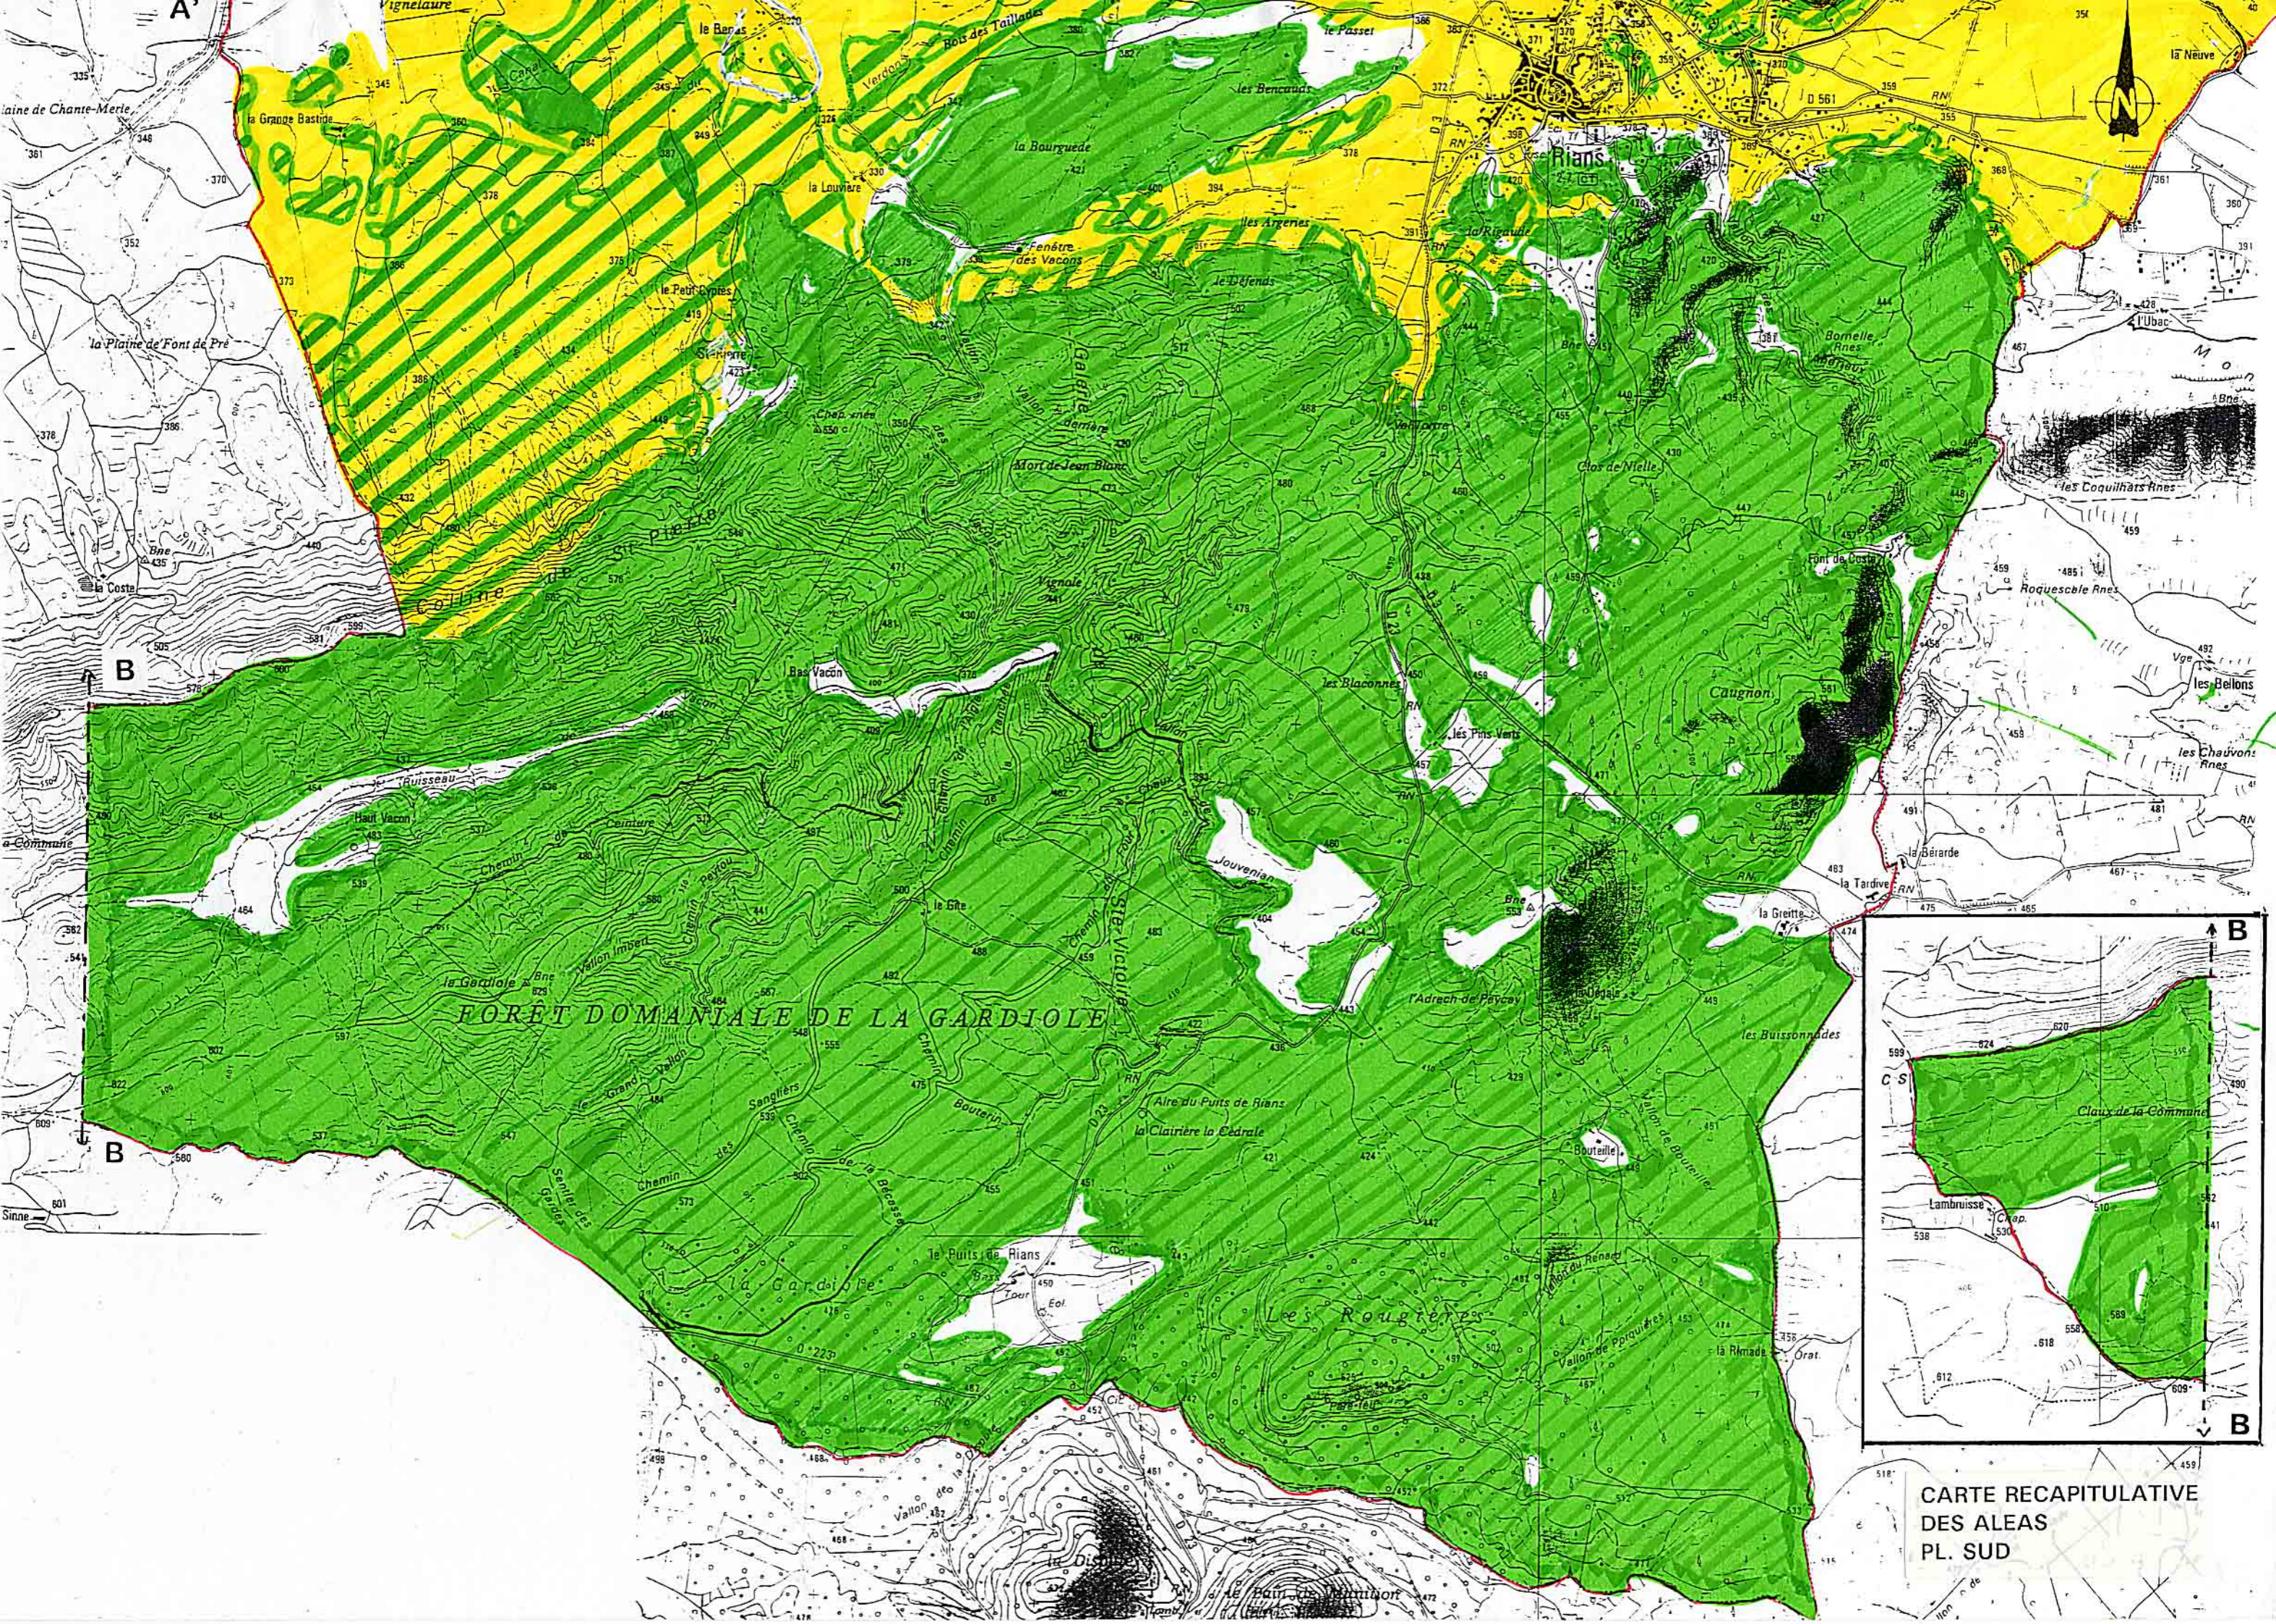

TOUT LE TERRITOIRE COMMUNAL  
EST SOUMIS AUX RISQUES  
SISMIQUE ET NUCLEAIRE

ZONE D'ALERTE DU P.P.I.

CARTE RECAPITULATIVE  
DES ALEAS  
PL. NORD

FORÊT DOMANIALE DE LA GARDIOLE

CARTE RECAPITULATIVE  
DES ALEAS  
PL. SUD