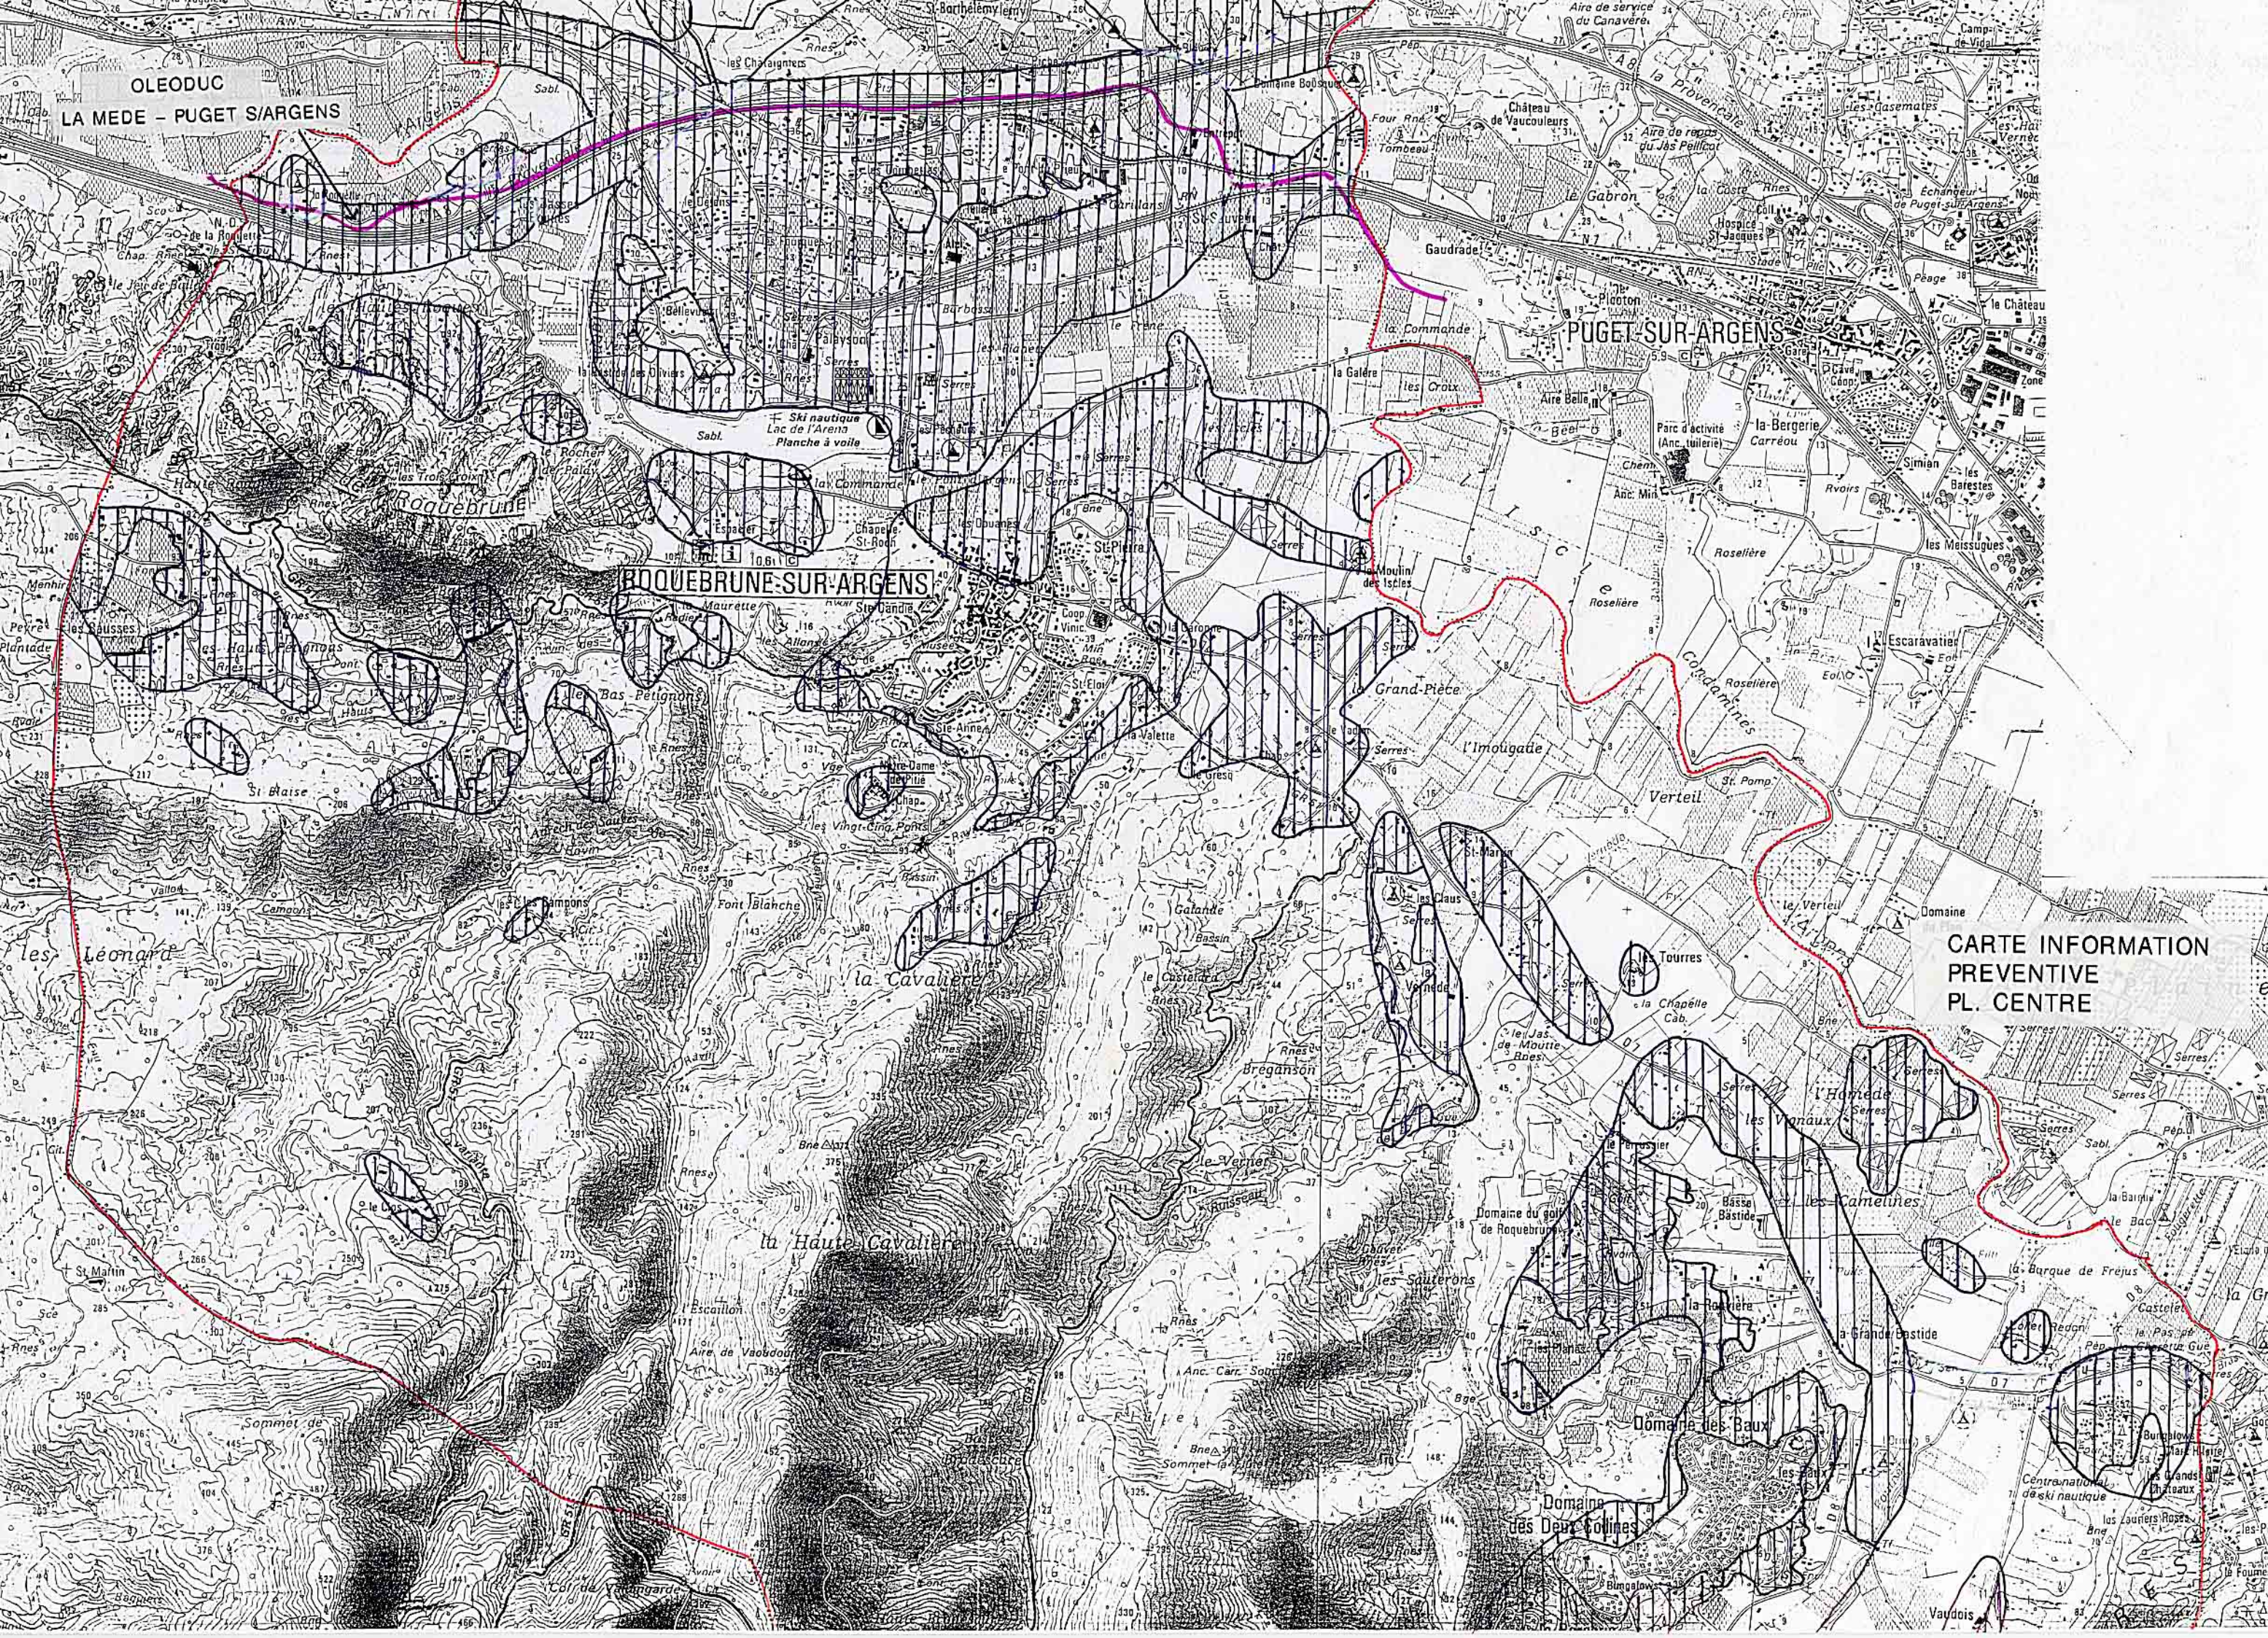

GAZODUC

Collet Redon

CARTE INFORMATION  
PREVENTIVE  
PL. NORD

CARTE INFORMATION  
PREVENTIVE  
PL. CENTRE

St-Aygulf

CARTE INFORMATION  
PREVENTIVE  
PL. SUD

les Issambres

les Issambres

San-Peire-Sur-Mer

les Routes

les Hauts des Issambres

les Clapiers

le Fourrier

Villepey

la Baronne

la Bastide Martin

Bougnon

Plage de la Gaillarde

Pointe du Corsaire

Pointe de la Calle

Port Ferréol

Calanque de Bonne Eau

Pointe des Issambres

la Garonnette

Plage de la Garonnette

Pointe de l'Arpillon

950  
310

955  
120

48.16 gr

3125

1825

4801