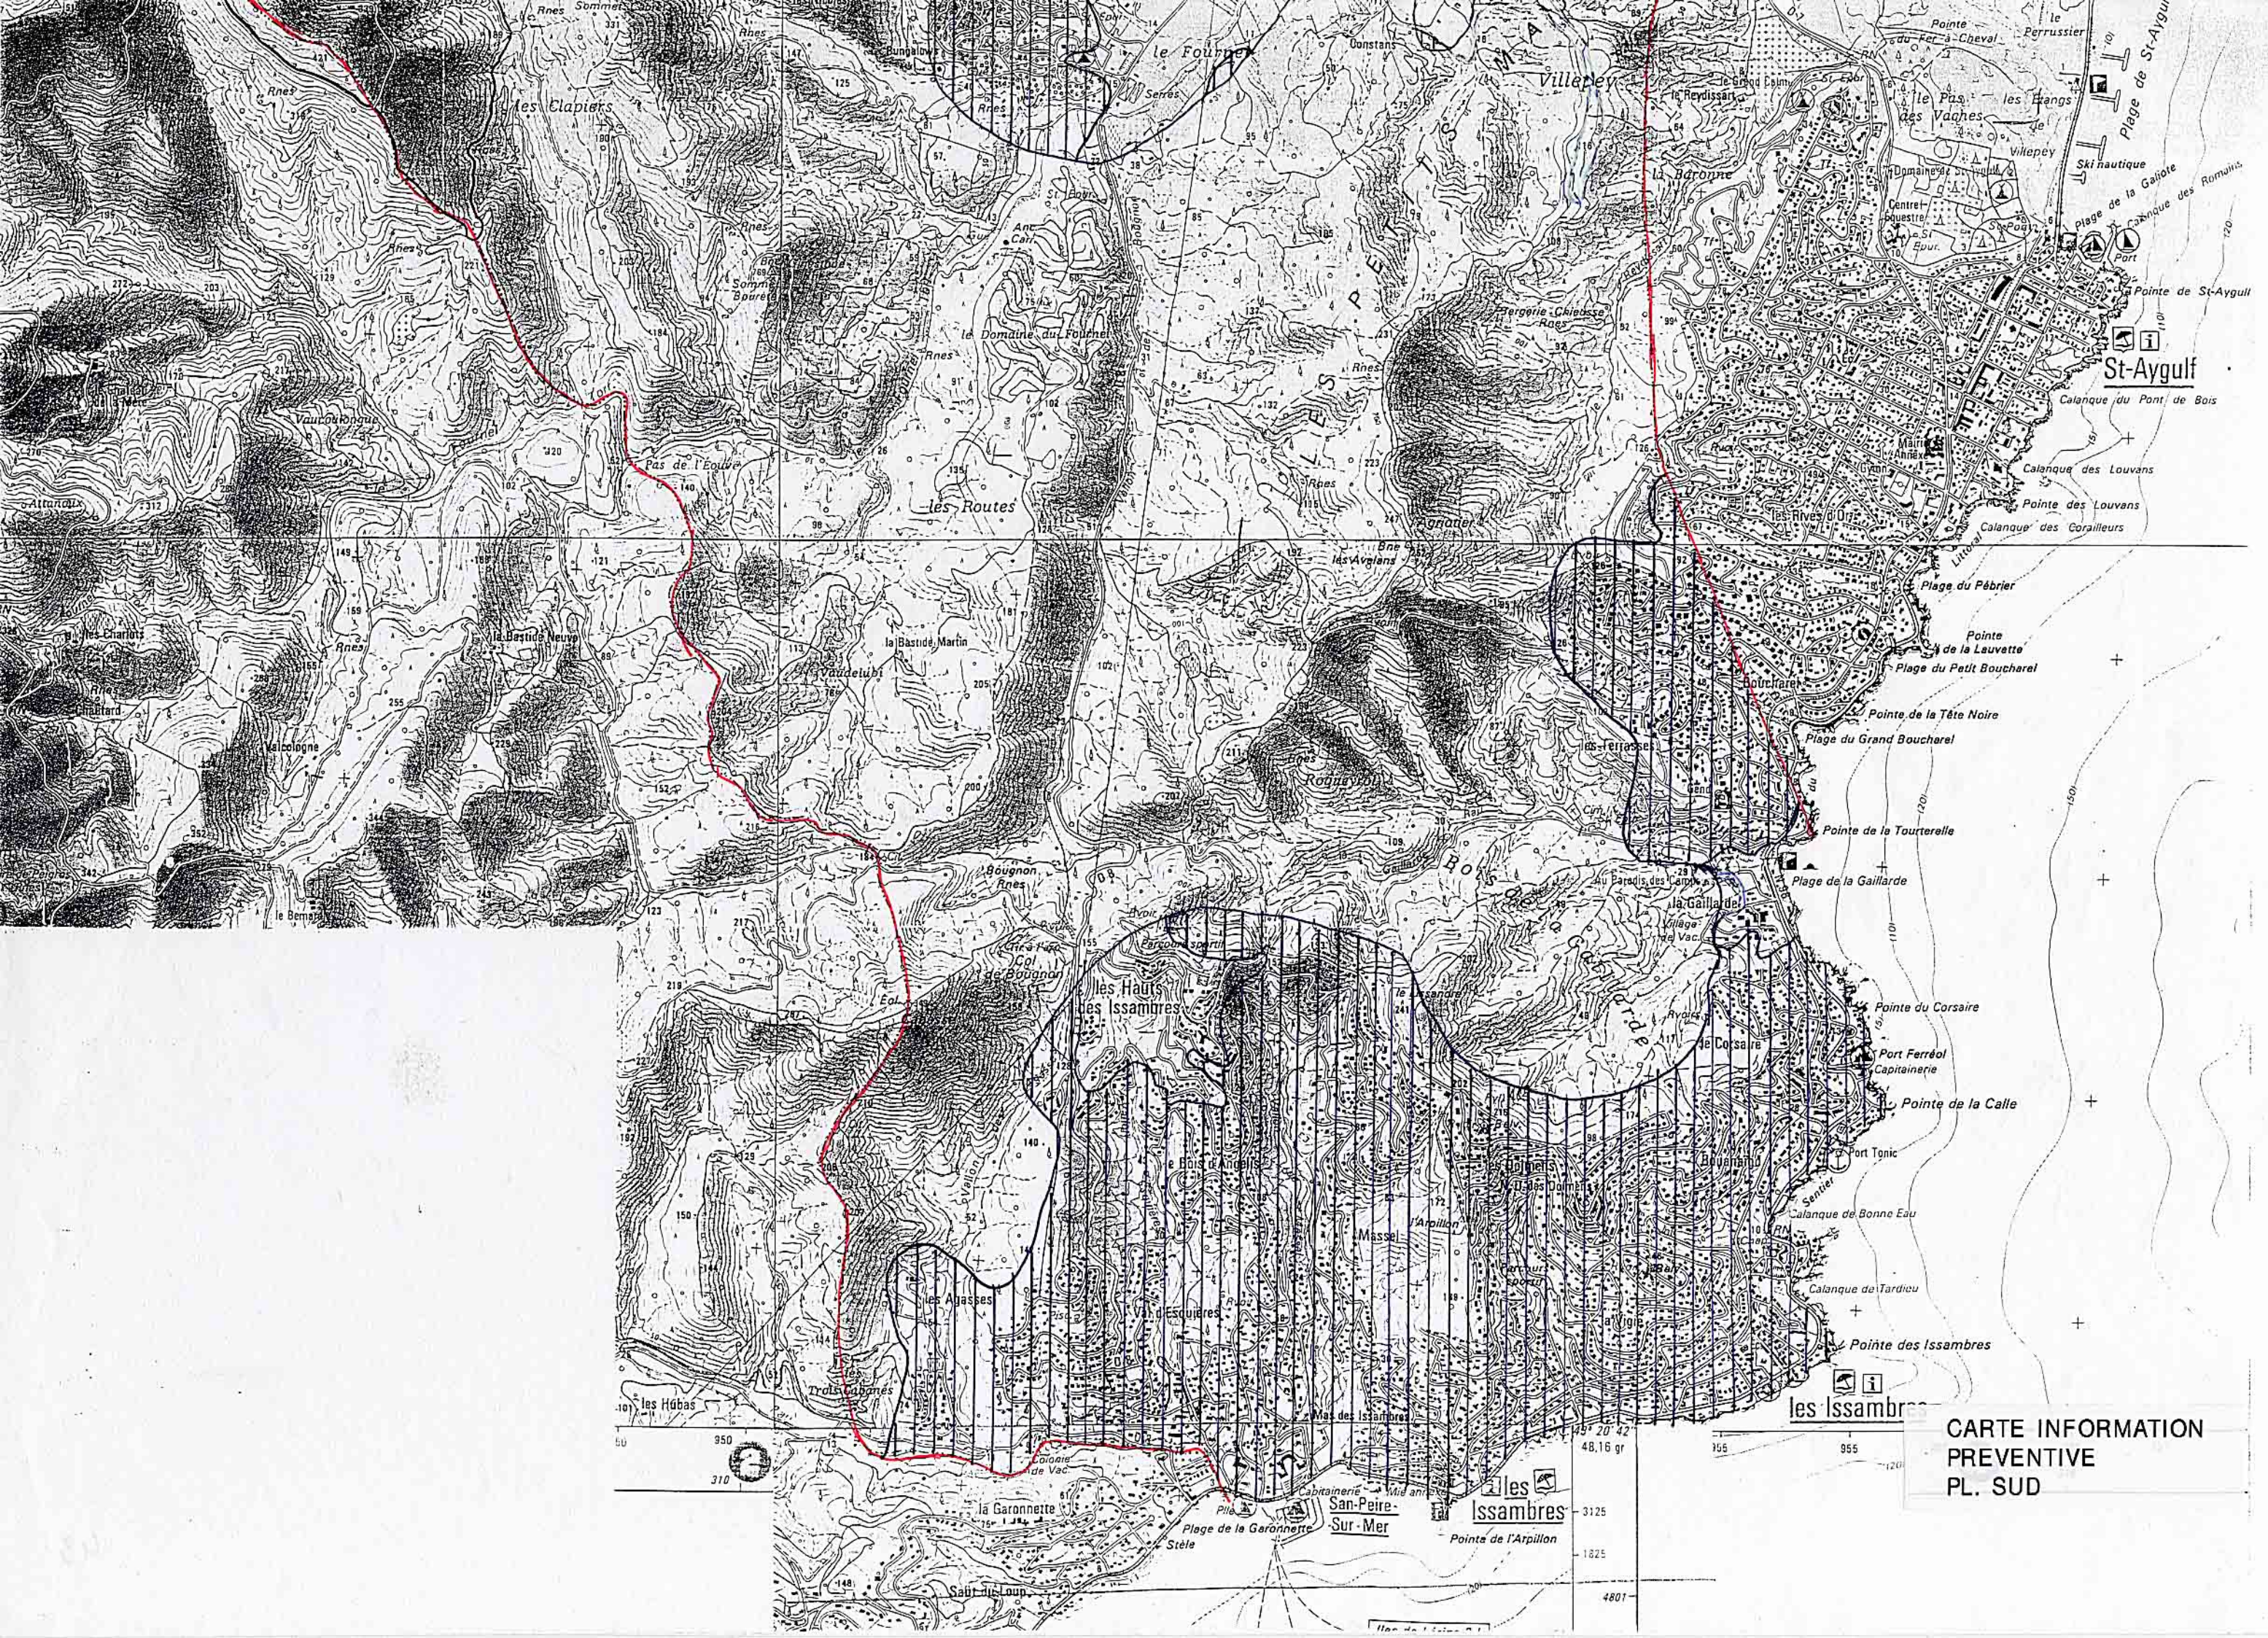

GAZODUC

Collet Redon

CARTE INFORMATION  
PREVENTIVE  
PL. NORD

CARTE INFORMATION  
PREVENTIVE  
PL. CENTRE

St-Aygulf

CARTE INFORMATION  
PREVENTIVE  
PL. SUD

les Issambres

les Issambres

San-Peire-Sur-Mer

les Routes

les Hauts des Issambres

les Clapiers

le Fourrier

Villepey

la Baronne

la Bastide Martin

Bougnon

Plage de la Gaillarde

Pointe du Corsaire

Pointe de la Calle

Port Ferréol

Calanque de Bonne Eau

Pointe des Issambres

la Garonnette

Plage de la Garonnette

Pointe de l'Arpillon

950  
310

955  
120

48.16 gr

3125

1825

4801