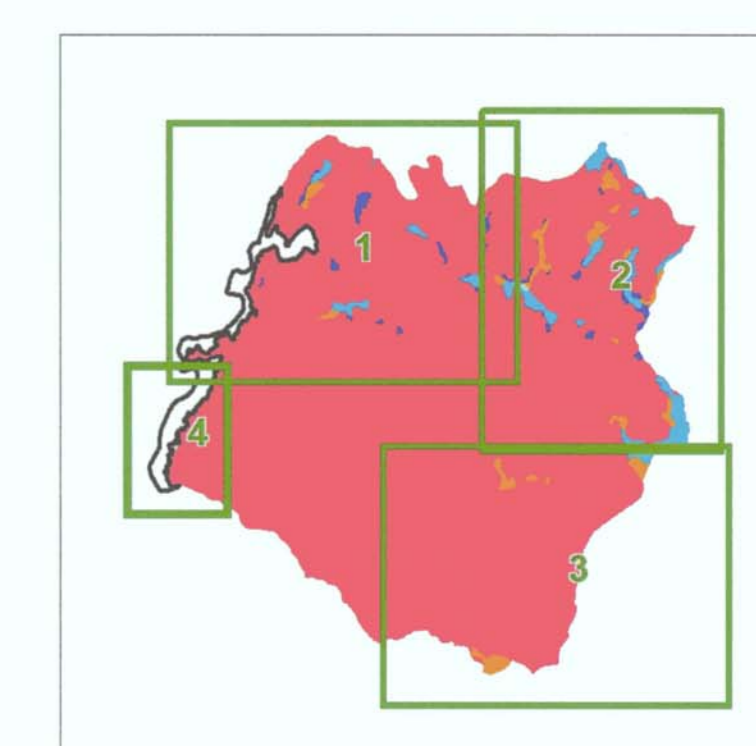

CADRE 3

CADRE 4

Le Préfet du Var
 Commune annexée à Tanneron en
 date de ce jour, le 06 AOUT 2014
 Le Préfet,

LEONARD CAYRE

Commune de Tanneron
Plan de Prévention des Risques Naturels
Incendies de Forêt (PPRIF)

Dispositions mises en opposabilité immédiate
 intégrant les modifications apportées par
 Arrêté Préfectoral du :

PLAN DE ZONAGE REGLEMENTAIRE
 Cadre 3 et 4 sur 4

types de zones

- R
- EN1
- EN'1
- EN2
- EN3
- NCR

Echelle : 1 / 5 000