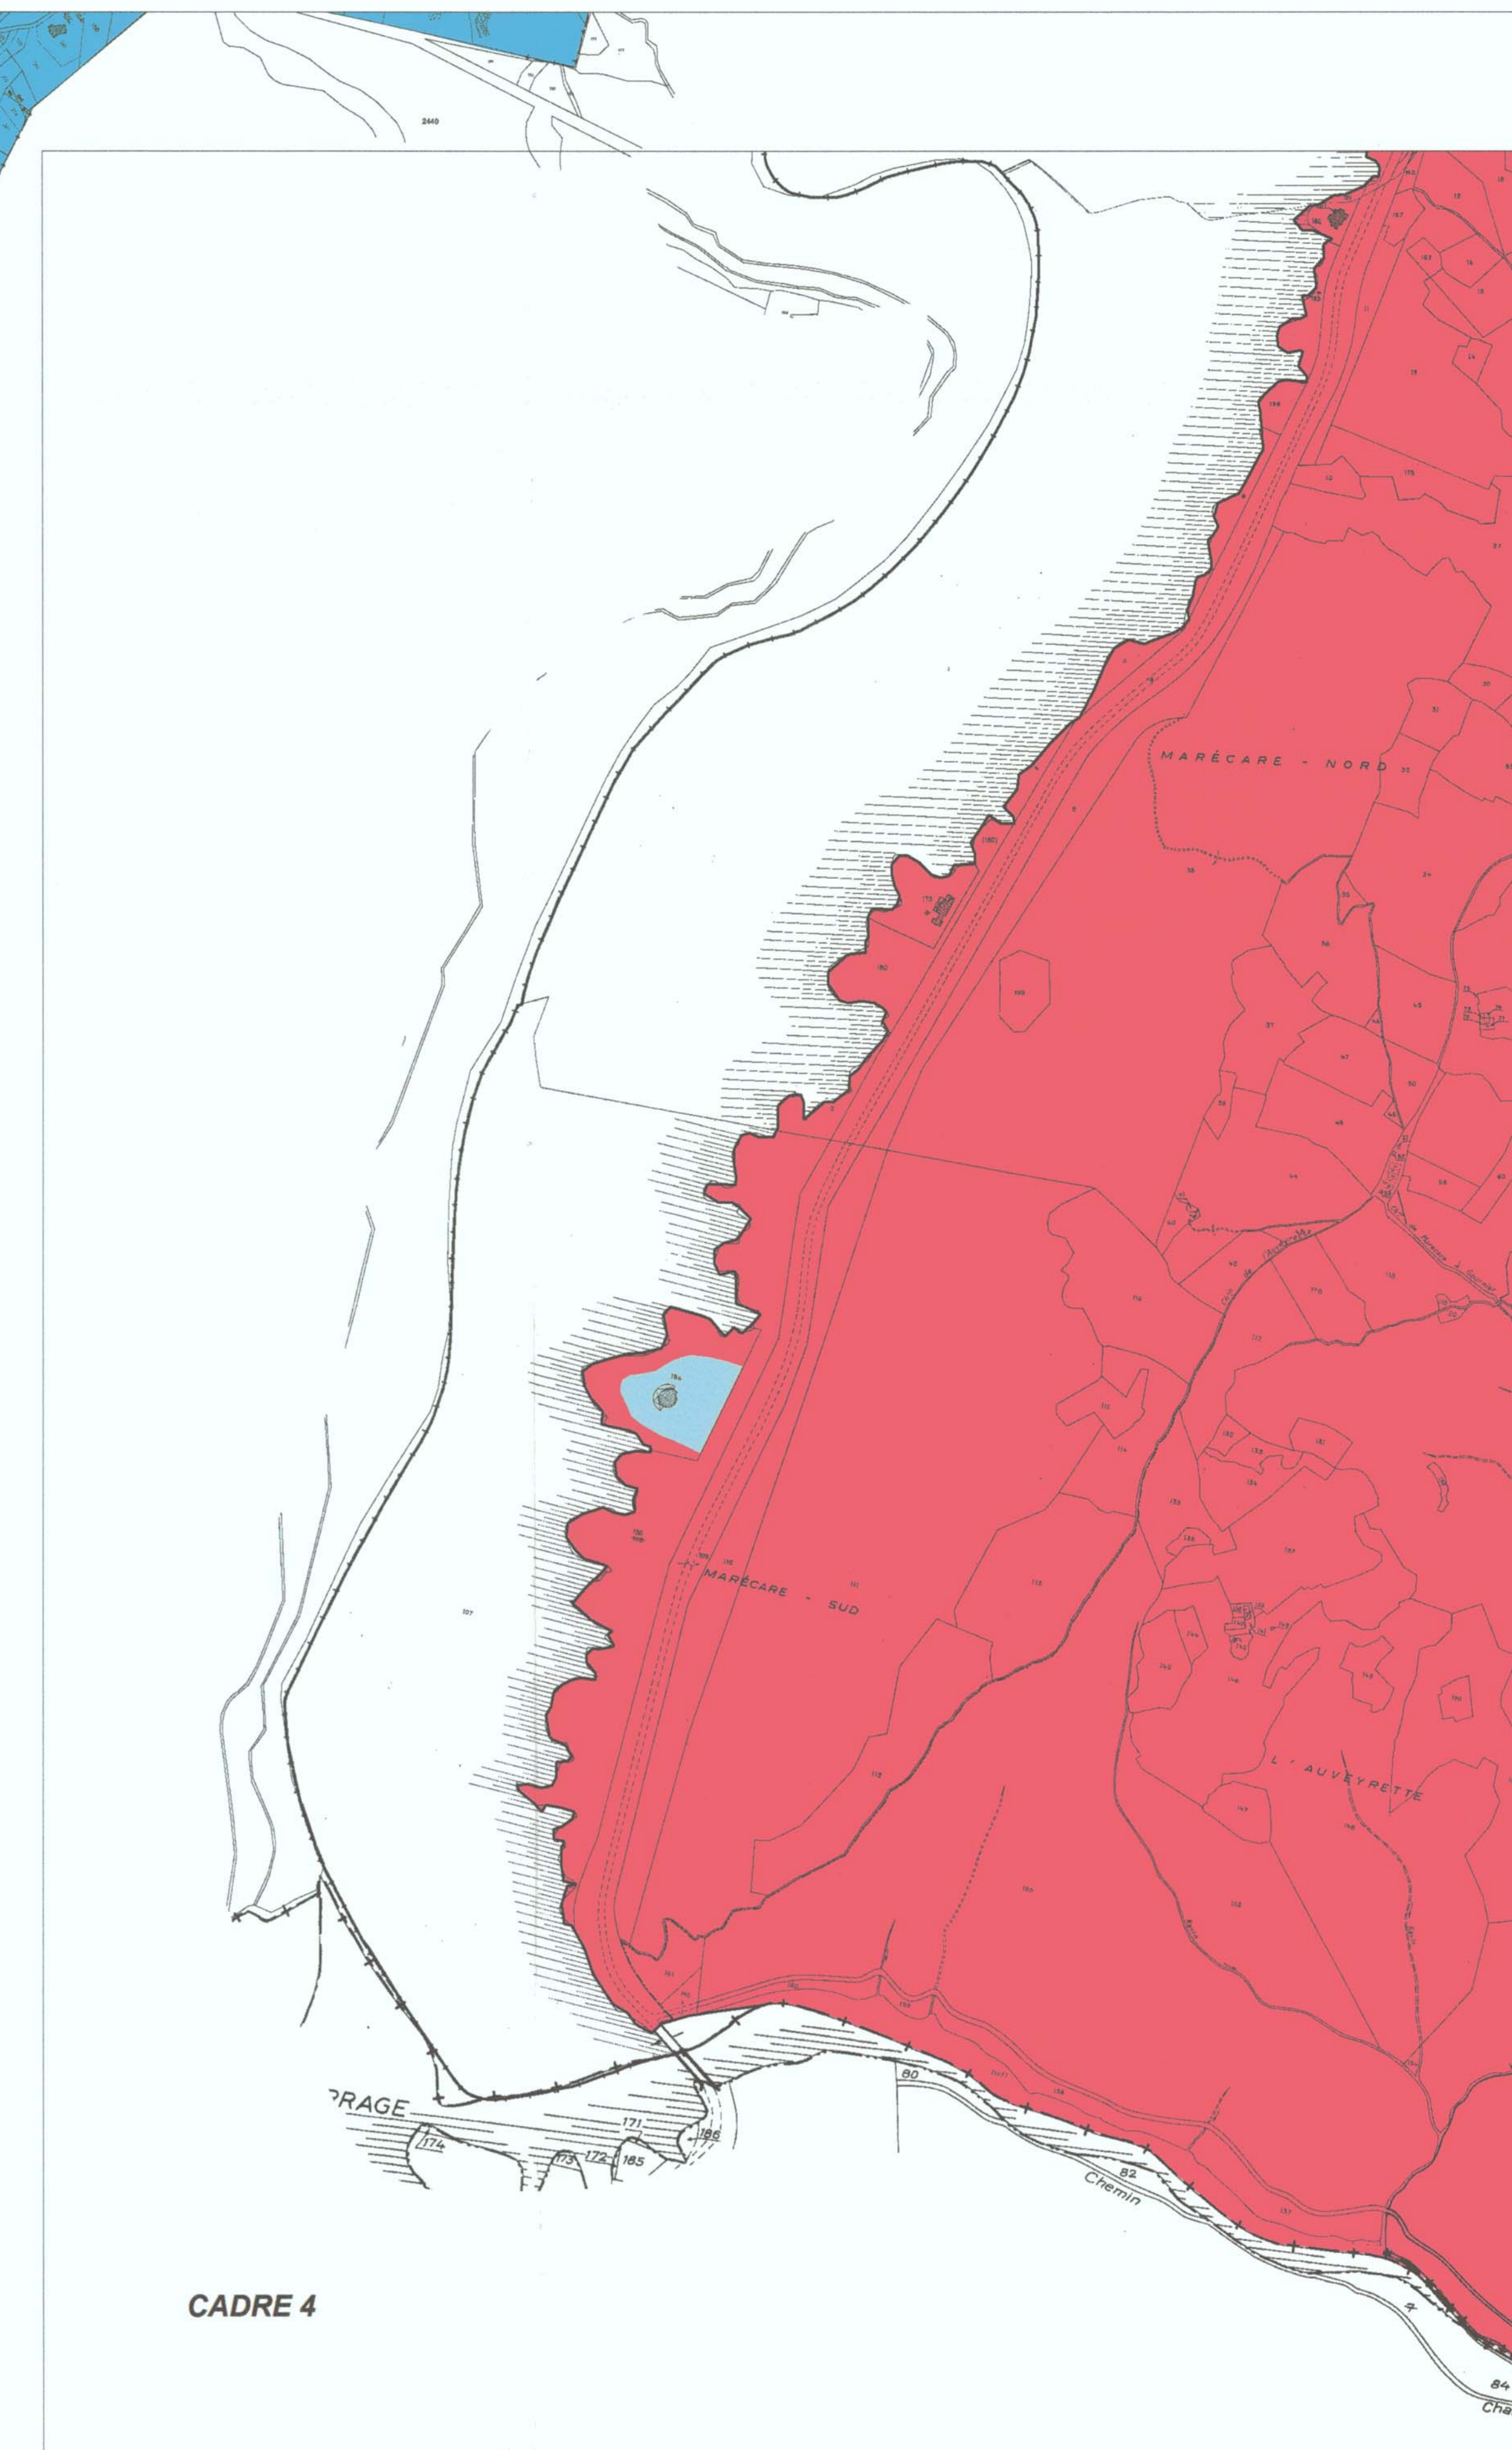

CADRE 3

CADRE 4

Le Préfet du Var
 Commune annexée à Tanneron en
 date de ce jour, le 06 AOUT 2014
 Le Préfet,

LEONARD CAYRE

Commune de Tanneron
Plan de Prévention des Risques Naturels
Incendies de Forêt (PPRIF)

Dispositions mises en opposabilité immédiate
 intégrant les modifications apportées par
 Arrêté Préfectoral du :

PLAN DE ZONAGE REGLEMENTAIRE
 Cadre 3 et 4 sur 4

types de zones

- R
- EN1
- EN'1
- EN2
- EN3
- NCR

Echelle : 1 / 5 000