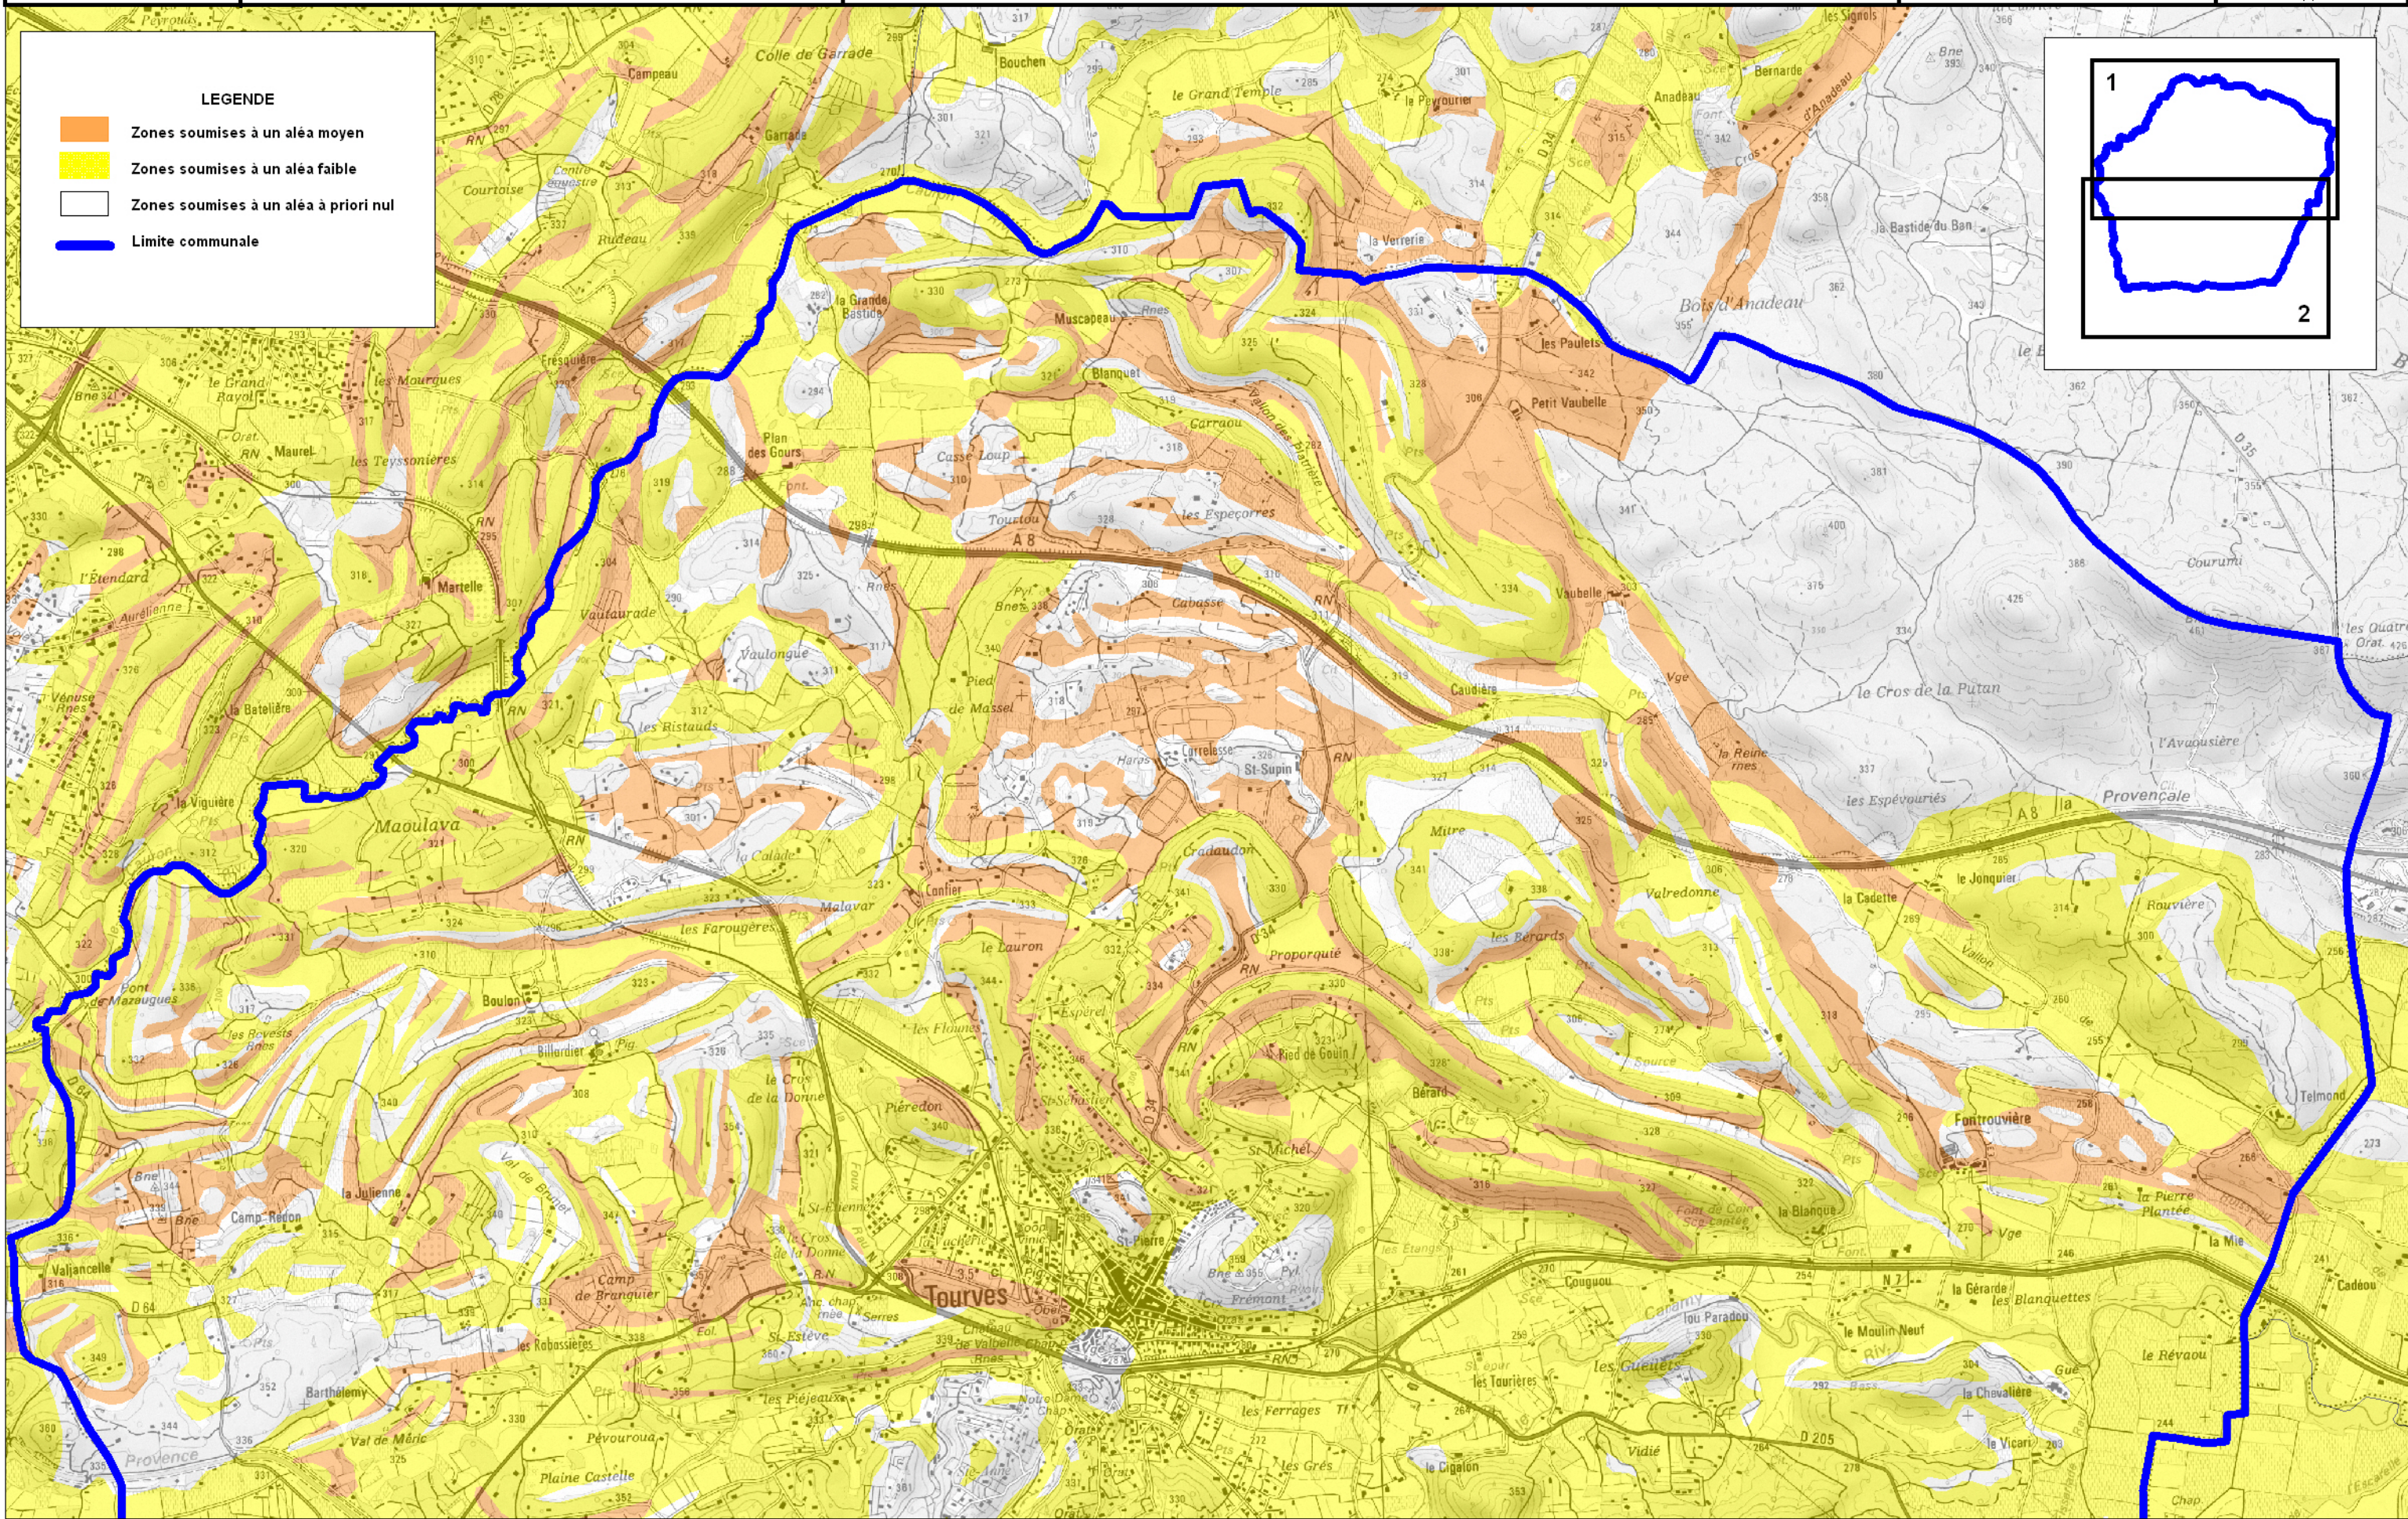

LEGENDE

- Zones soumises à un aléa moyen
- Zones soumises à un aléa faible
- Zones soumises à un aléa à priori nul
- Limite communale

PRÉFET DU VAR

ALEA RETRAIT/GONFLEMENT DES ARGILES

Commune : TOURVES Planche 2

MARS 2011

Echelle : 1/ 25000

Source : BRGM - Avril 2007
SCAN25©IGN2007

N

LEGENDE

- Zones soumises à un aléa moyen
- Zones soumises à un aléa faible
- Zones soumises à un aléa à priori nul
- Limite communale