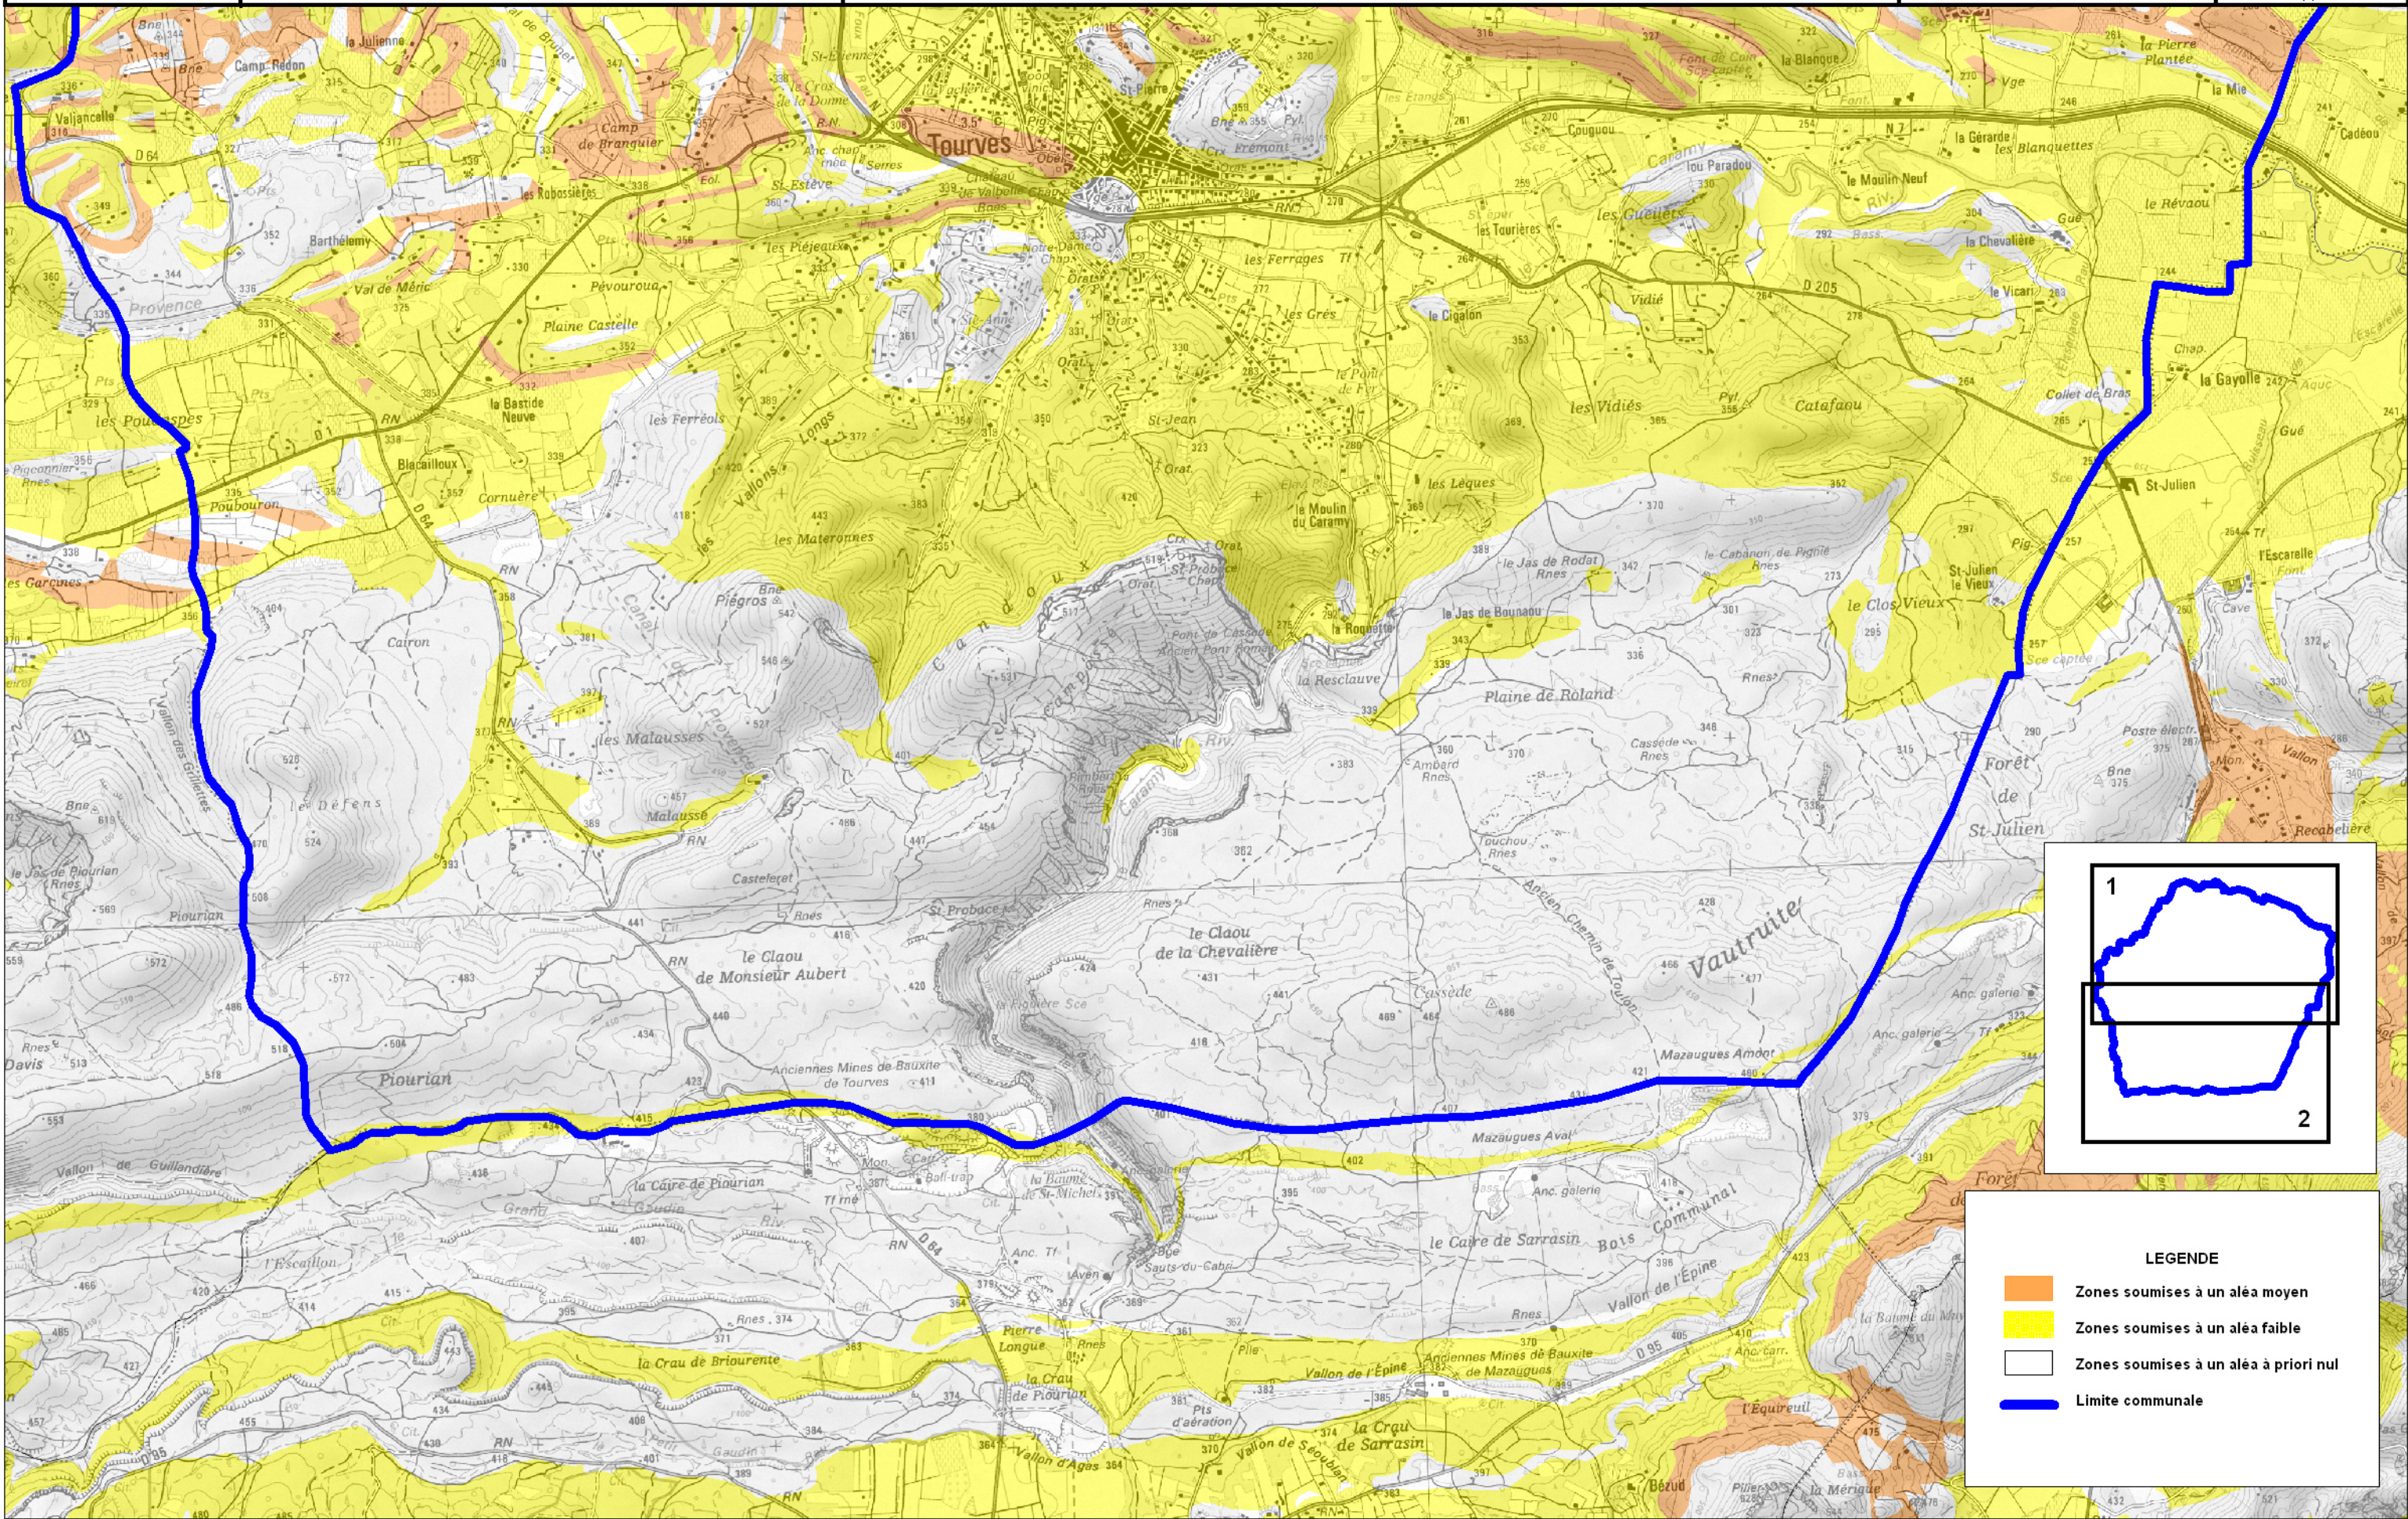

LEGENDE

- Zones soumises à un aléa moyen
- Zones soumises à un aléa faible
- Zones soumises à un aléa à priori nul
- Limite communale

PRÉFET DU VAR

ALEA RETRAIT/GONFLEMENT DES ARGILES

Commune : TOURVES Planche 2

MARS 2011

Echelle : 1/ 25000

Source : BRGM - Avril 2007
SCAN25©IGN2007

N

LEGENDE

- Zones soumises à un aléa moyen
- Zones soumises à un aléa faible
- Zones soumises à un aléa à priori nul
- Limite communale