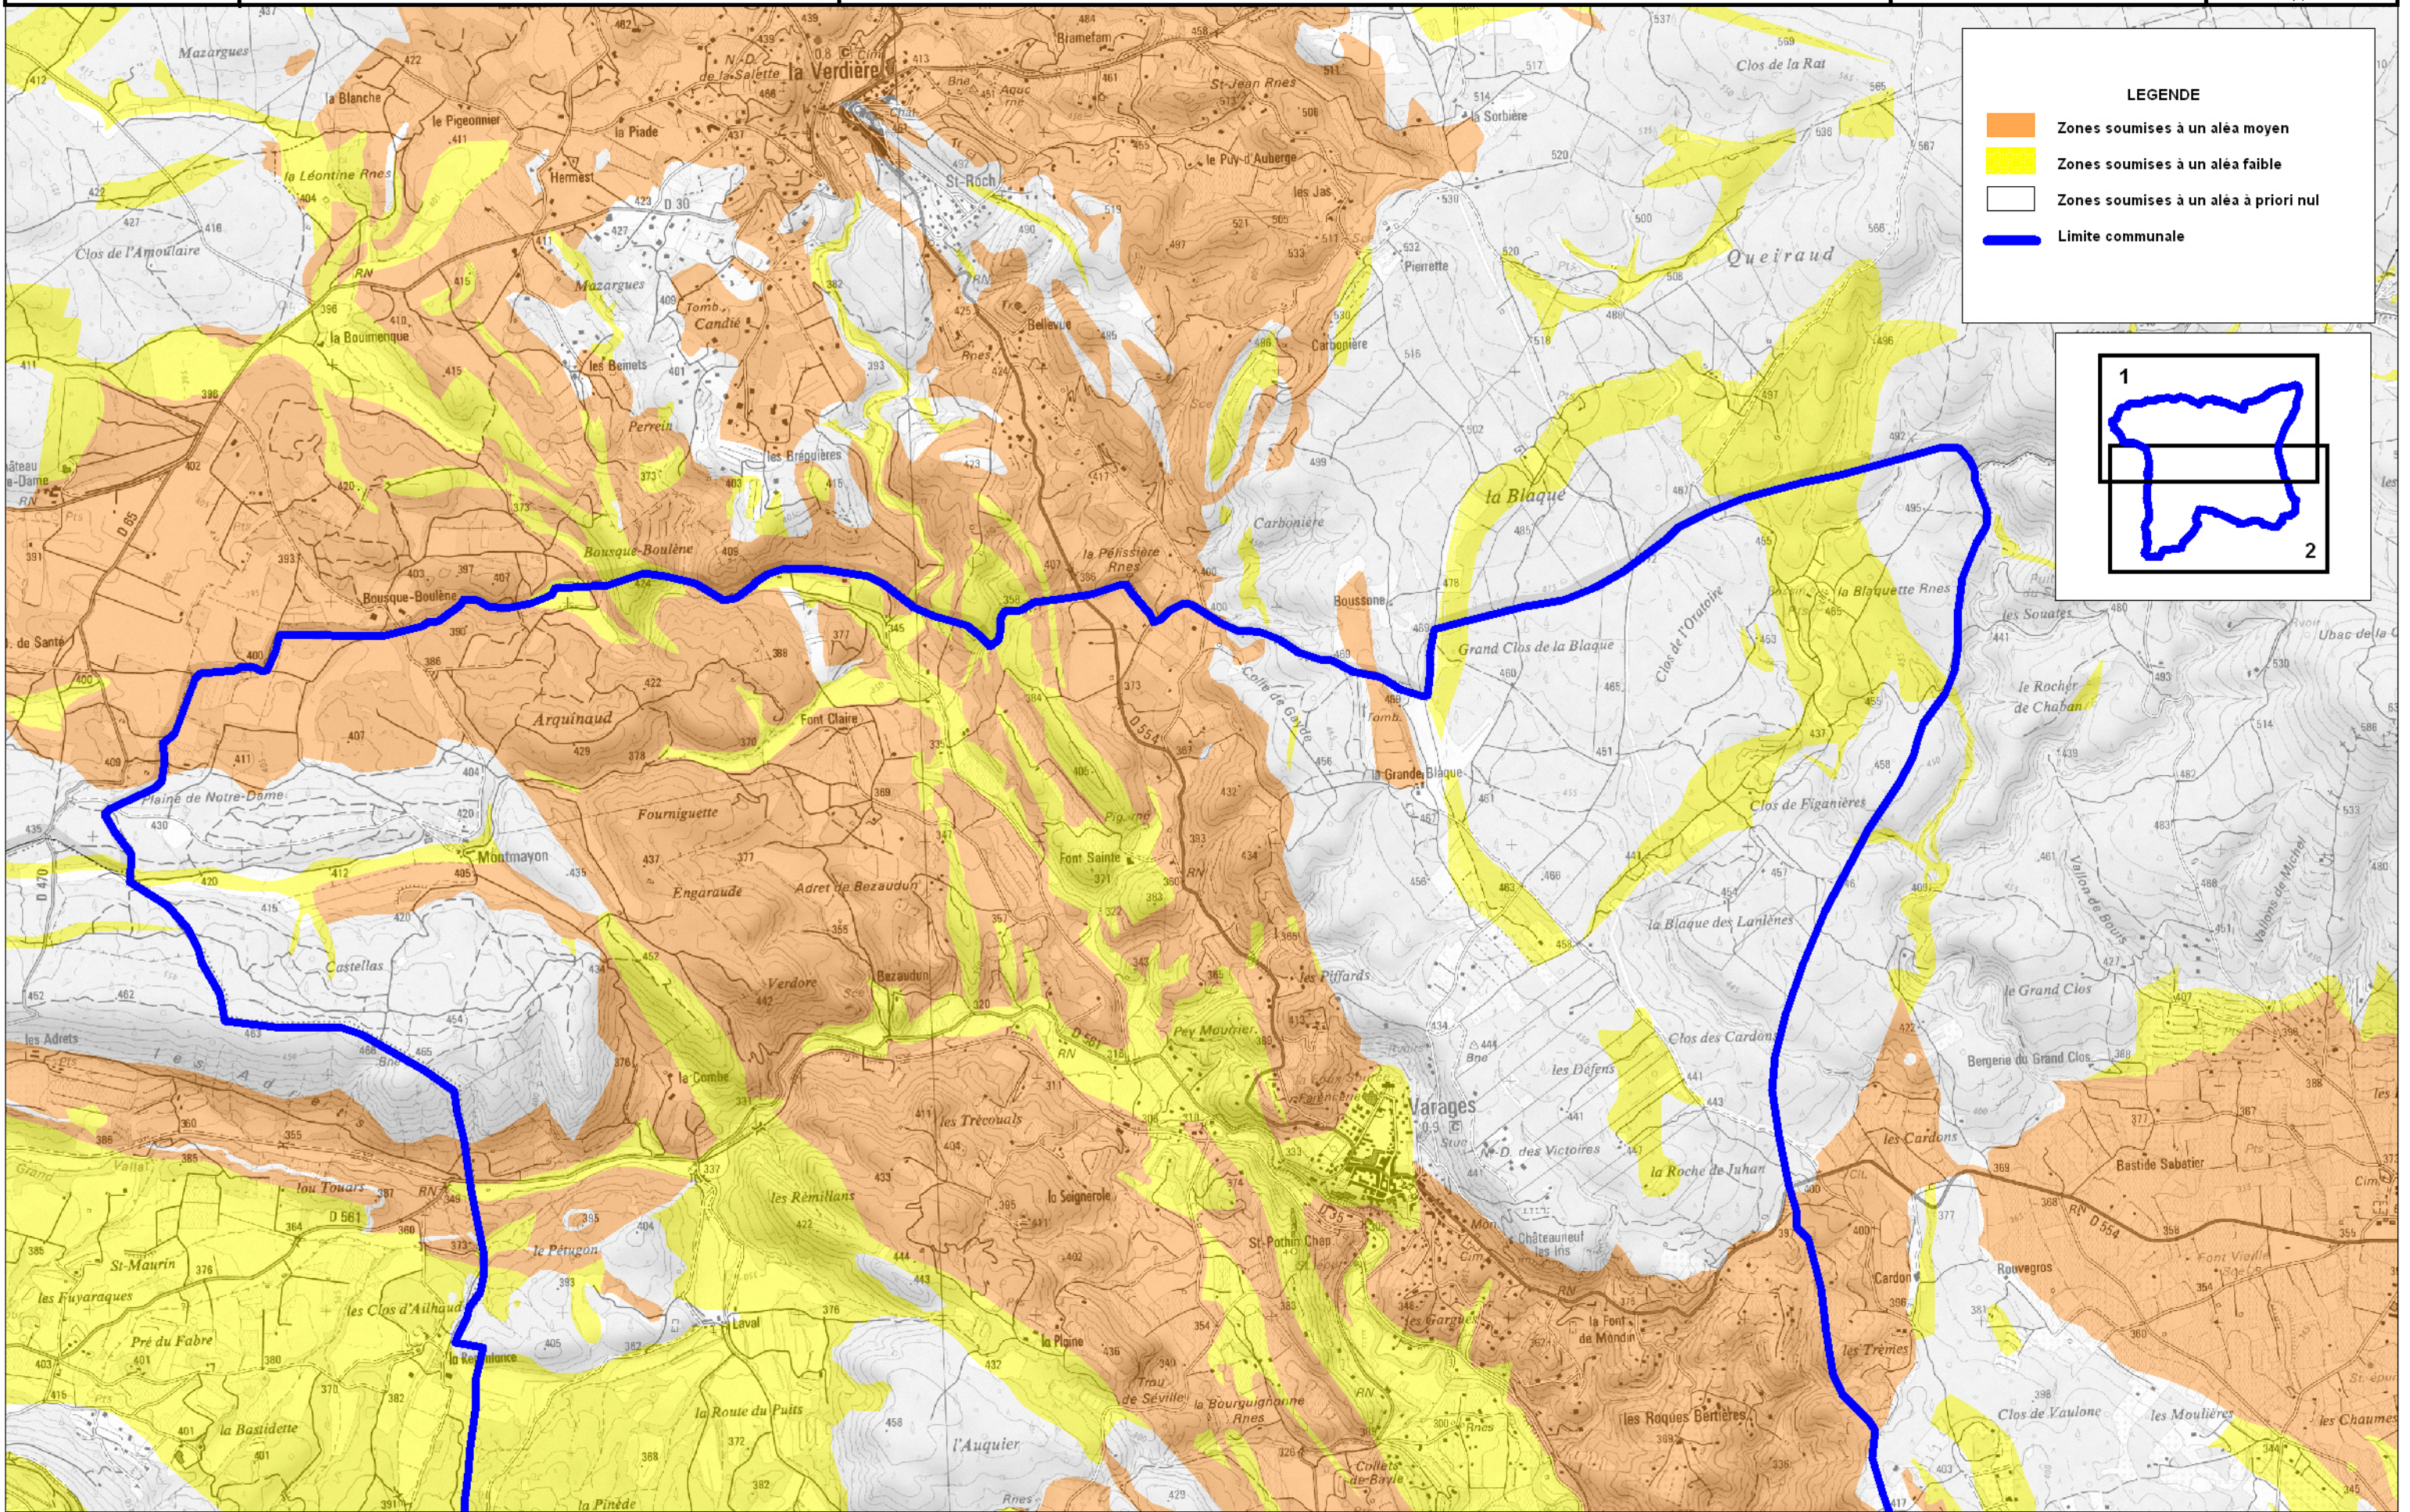

ALEA RETRAIT/GONFLEMENT DES ARGILES

Commune : VARAGES Planche 1

MARS 2011

Echelle : 1/ 25000

Source : BRGM - Avril 2007
SCAN25©IGN2007

LEGENDE

- Zones soumises à un aléa moyen
- Zones soumises à un aléa faible
- Zones soumises à un aléa a priori nul
- Limite communale

ALEA RETRAIT/GONFLEMENT DES ARGILES

Commune : VARAGES Planche 2

MARS 2011

Echelle : 1/ 25000

Source : BRGM - Avril 2007
SCAN25©IGN2007

LEGENDE

- Zones soumises à un aléa moyen
- Zones soumises à un aléa faible
- Zones soumises à un aléa à priori nul
- Limite communale