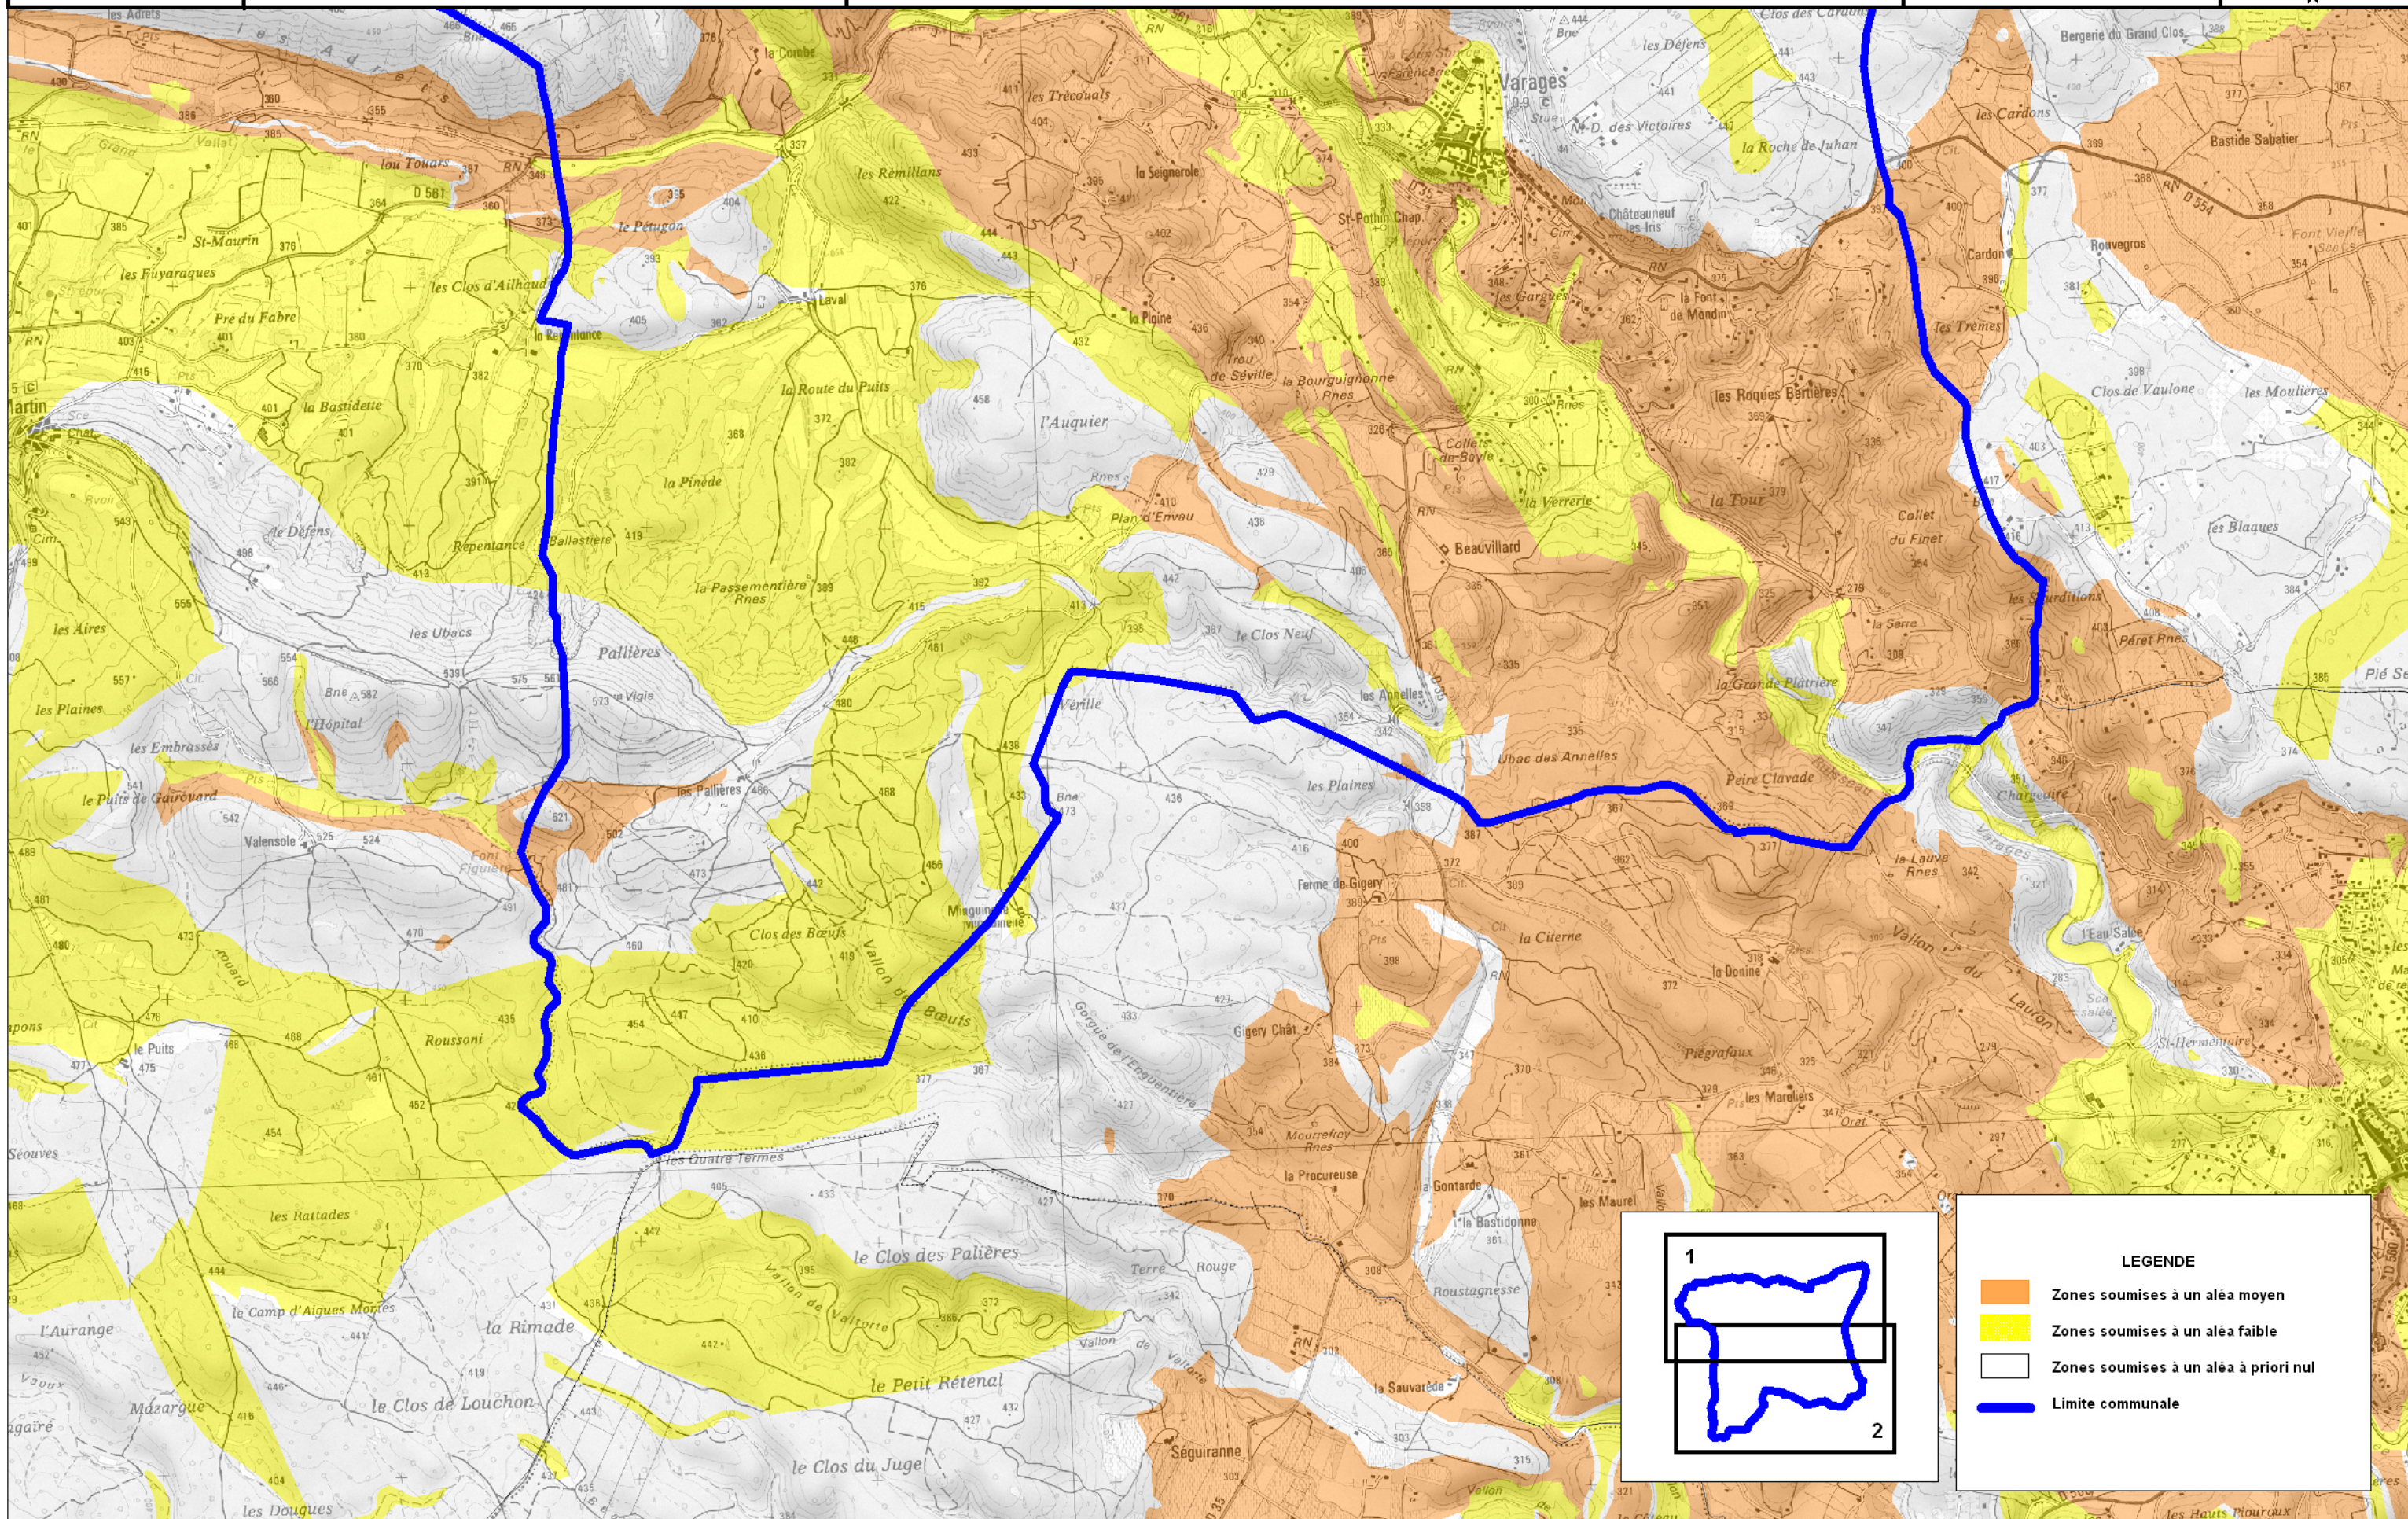

ALEA RETRAIT/GONFLEMENT DES ARGILES

Commune : VARAGES Planche 1

MARS 2011

Echelle : 1/ 25000

Source : BRGM - Avril 2007
SCAN25©IGN2007

LEGENDE

- Zones soumises à un aléa moyen
- Zones soumises à un aléa faible
- Zones soumises à un aléa a priori nul
- Limite communale

ALEA RETRAIT/GONFLEMENT DES ARGILES

Commune : VARAGES Planche 2

MARS 2011

Echelle : 1/ 25000

Source : BRGM - Avril 2007
SCAN25©IGN2007

LEGENDE

- Zones soumises à un aléa moyen
- Zones soumises à un aléa faible
- Zones soumises à un aléa à priori nul
- Limite communale