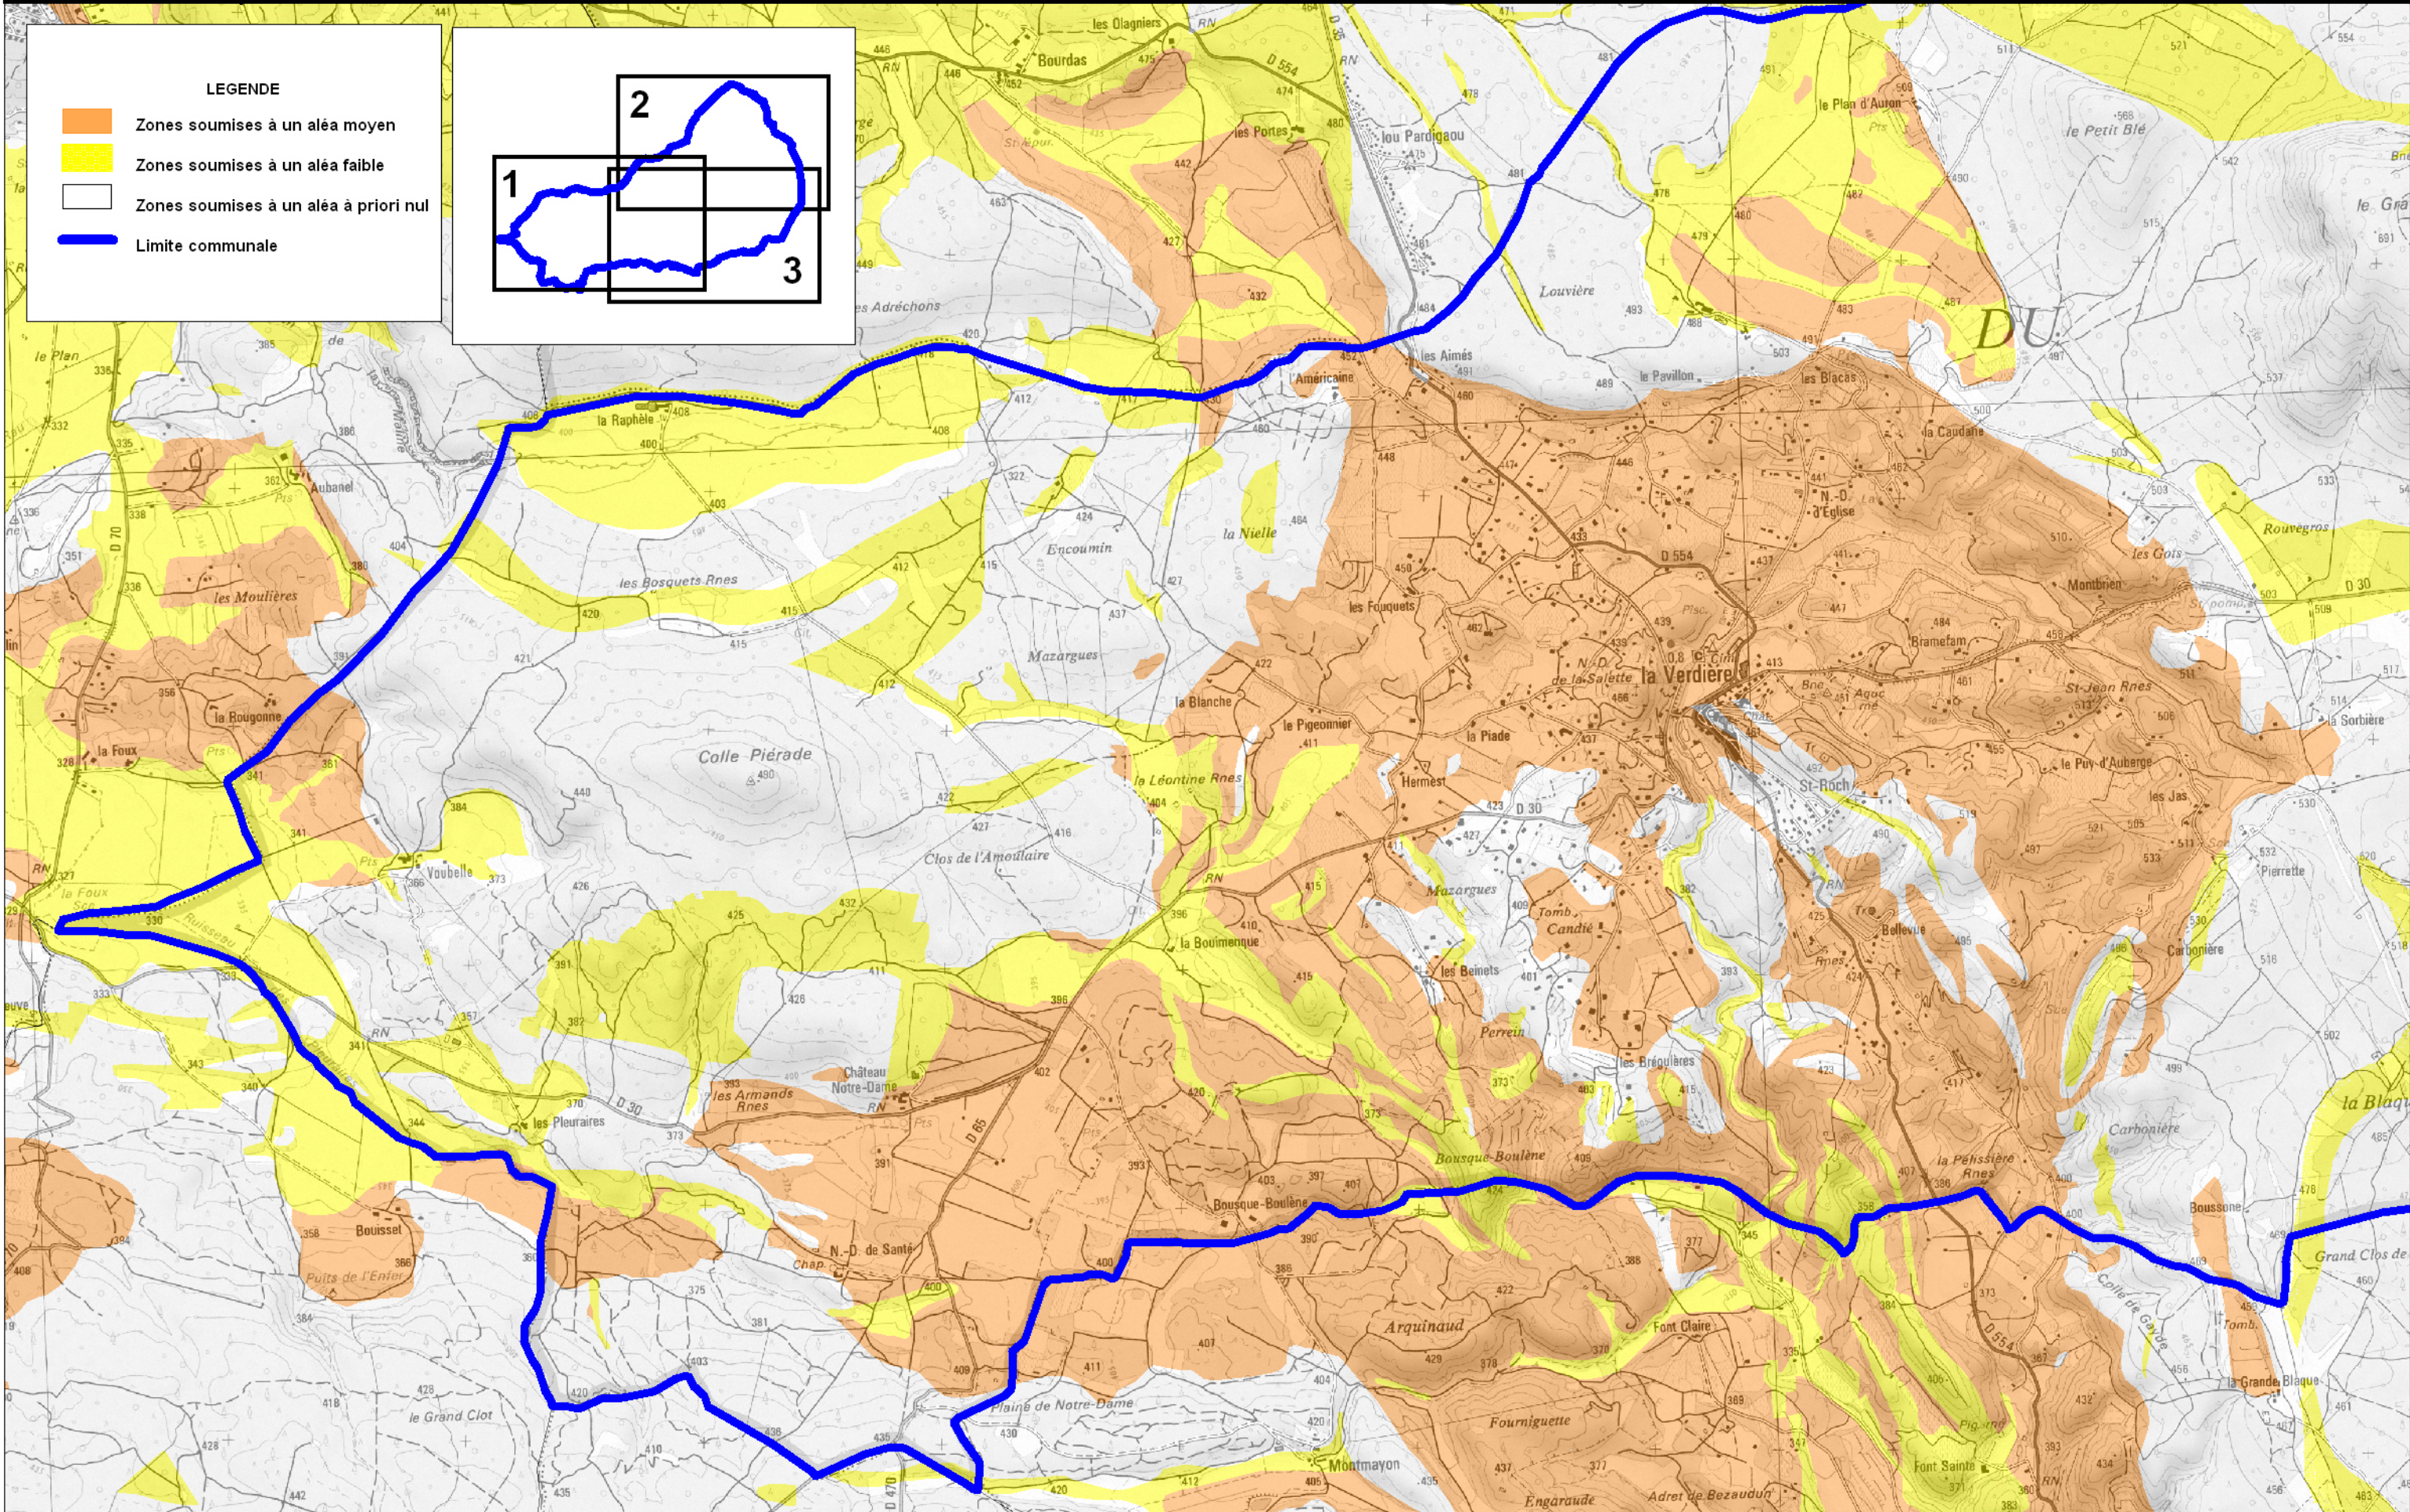

# Commune : LA VERDIERE Planche 1

MARS 2011

Echelle : 1/ 25000

Source : BRGM - Avril 2007  
SCAN25©IGN2007

N

### LEGENDE

- Zones soumises à un aléa moyen
- Zones soumises à un aléa faible
- Zones soumises à un aléa à priori nul
- Limite communale

PREFET DU VAR

## Commune : LA VERDIERE Planche 2

MARS 2011

Echelle : 1/ 25000

Source : BRGM - Avril 2007  
SCAN25©IGN2007

N