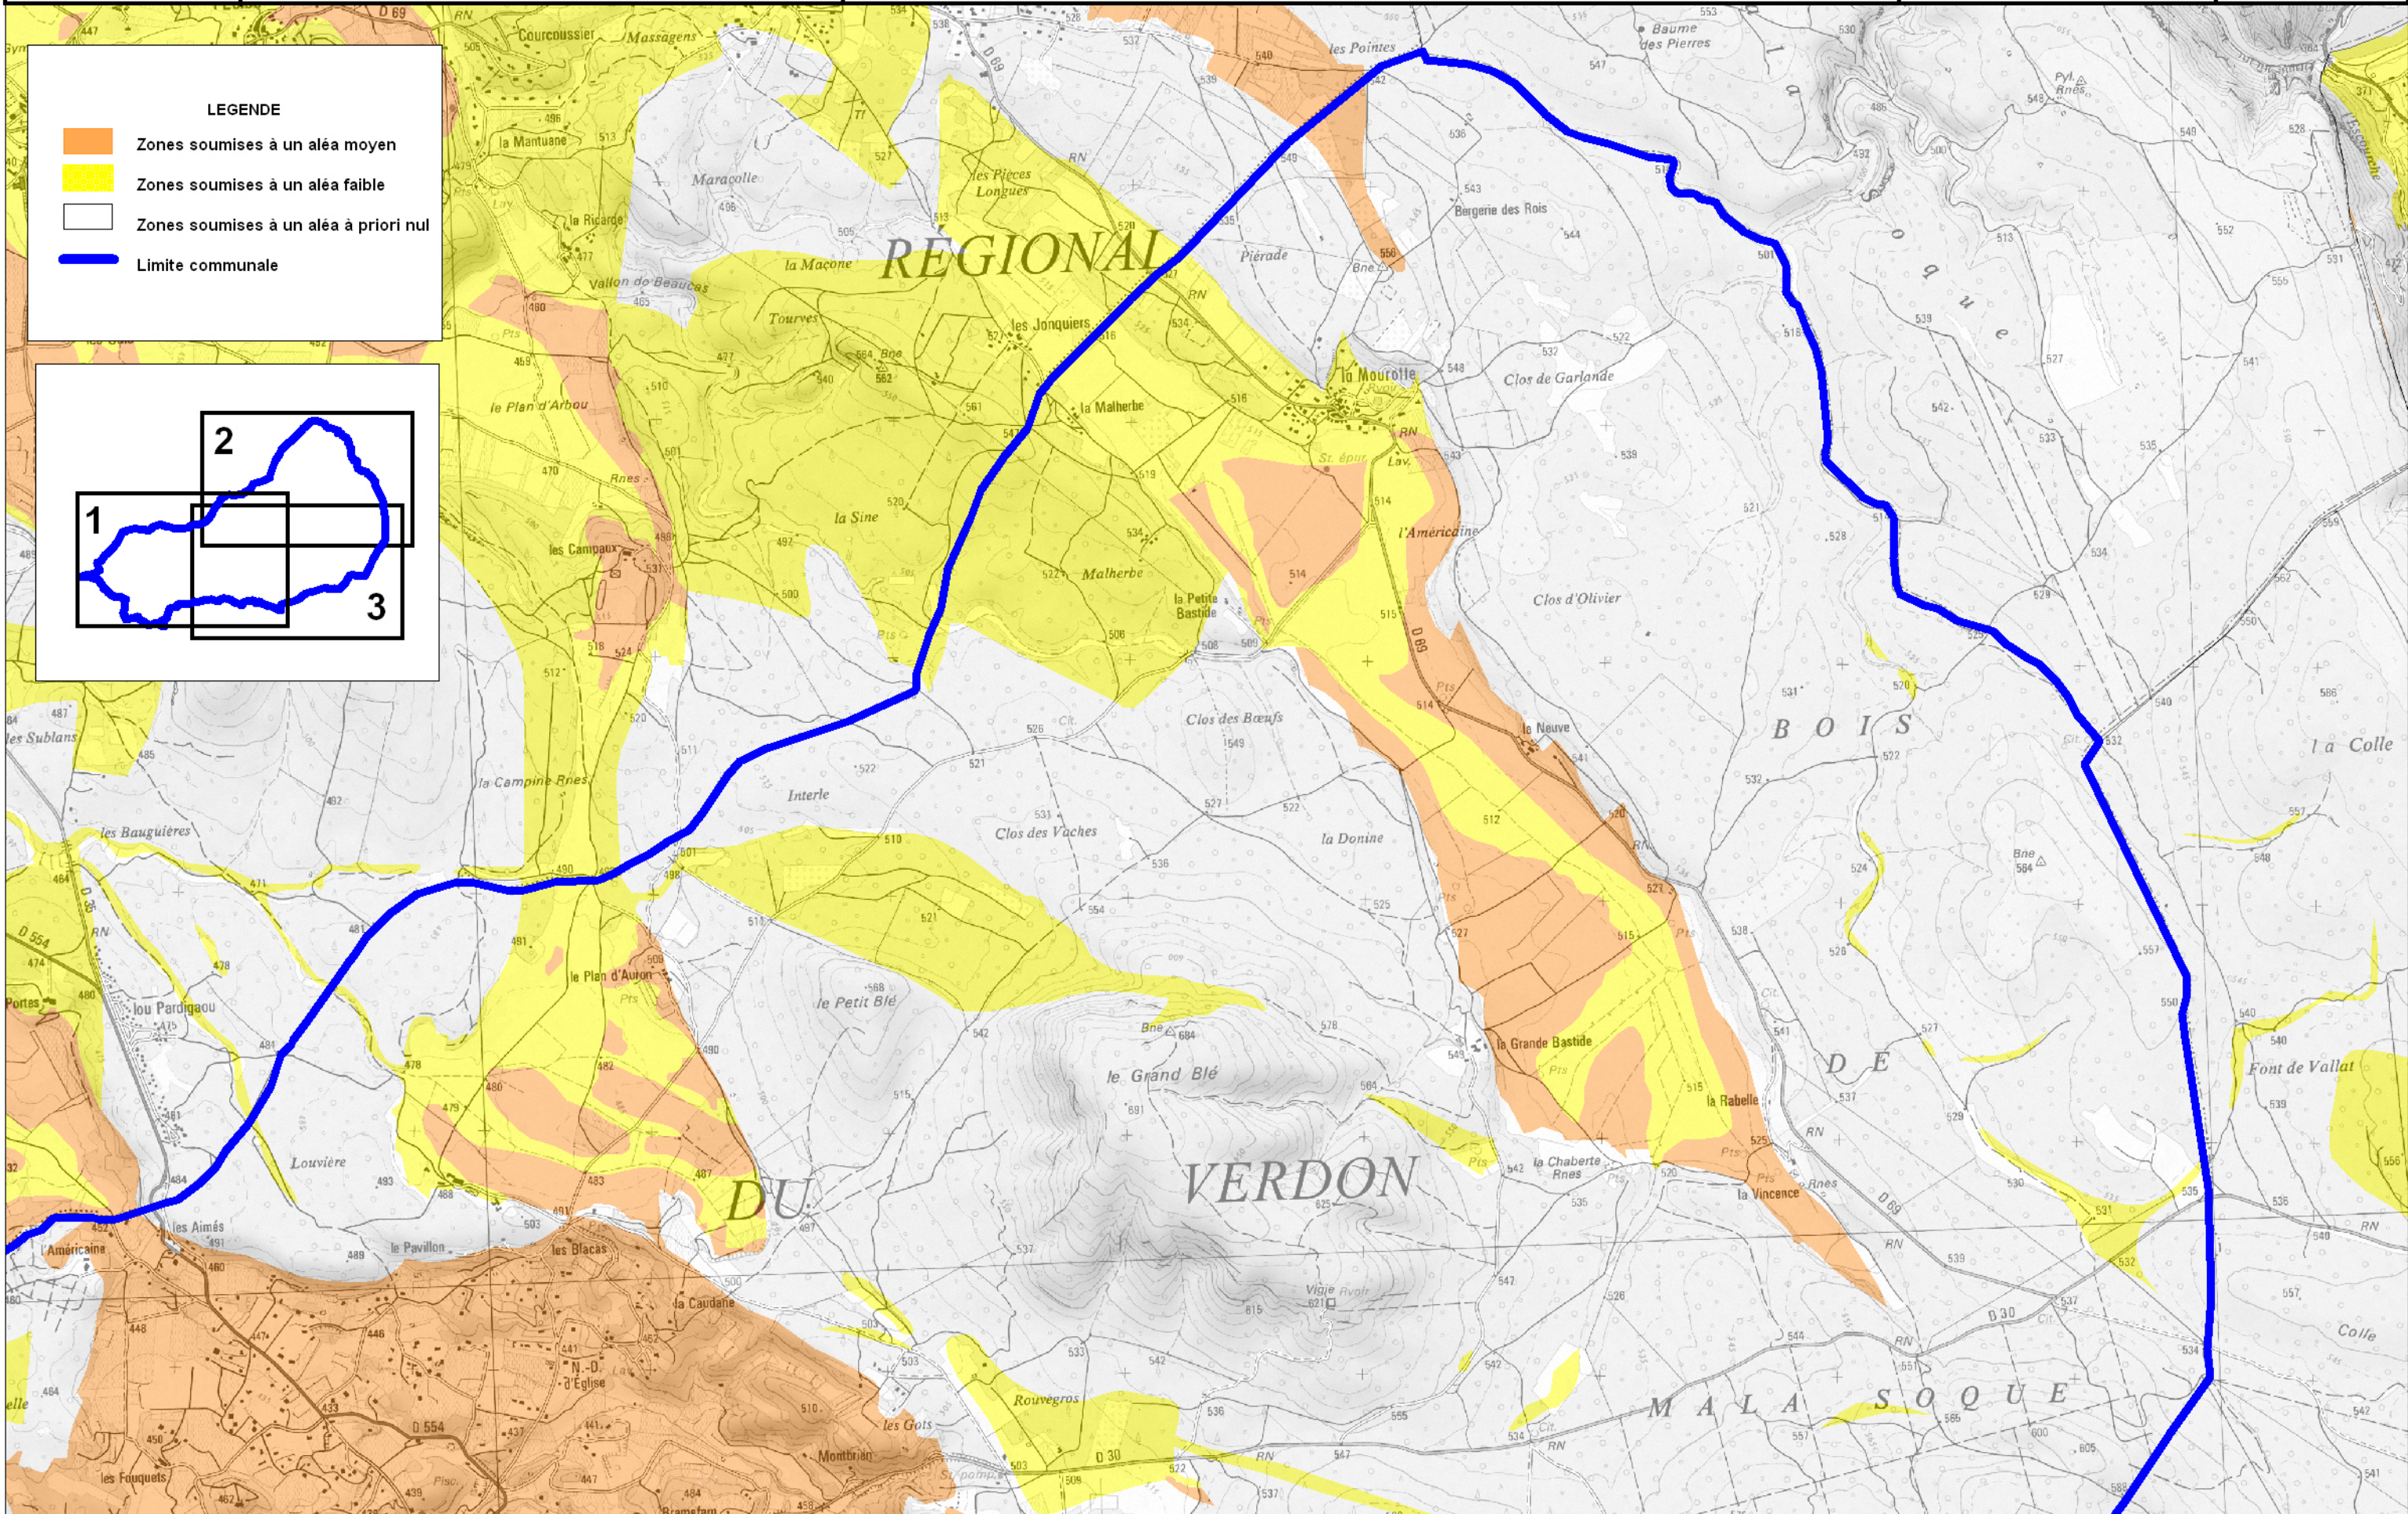

PREFET DU VAR

ALEA RETRAIT/GONFLEMENT DES ARGILES

Commune : LA VERDIERE Planche 2

MARS 2011

Echelle : 1/ 25000

Source : BRGM - Avril 2007
SCAN25©IGN2007

N

LEGENDE

- Zones soumises à un aléa moyen
- Zones soumises à un aléa faible
- Zones soumises à un aléa à priori nul
- Limite communale