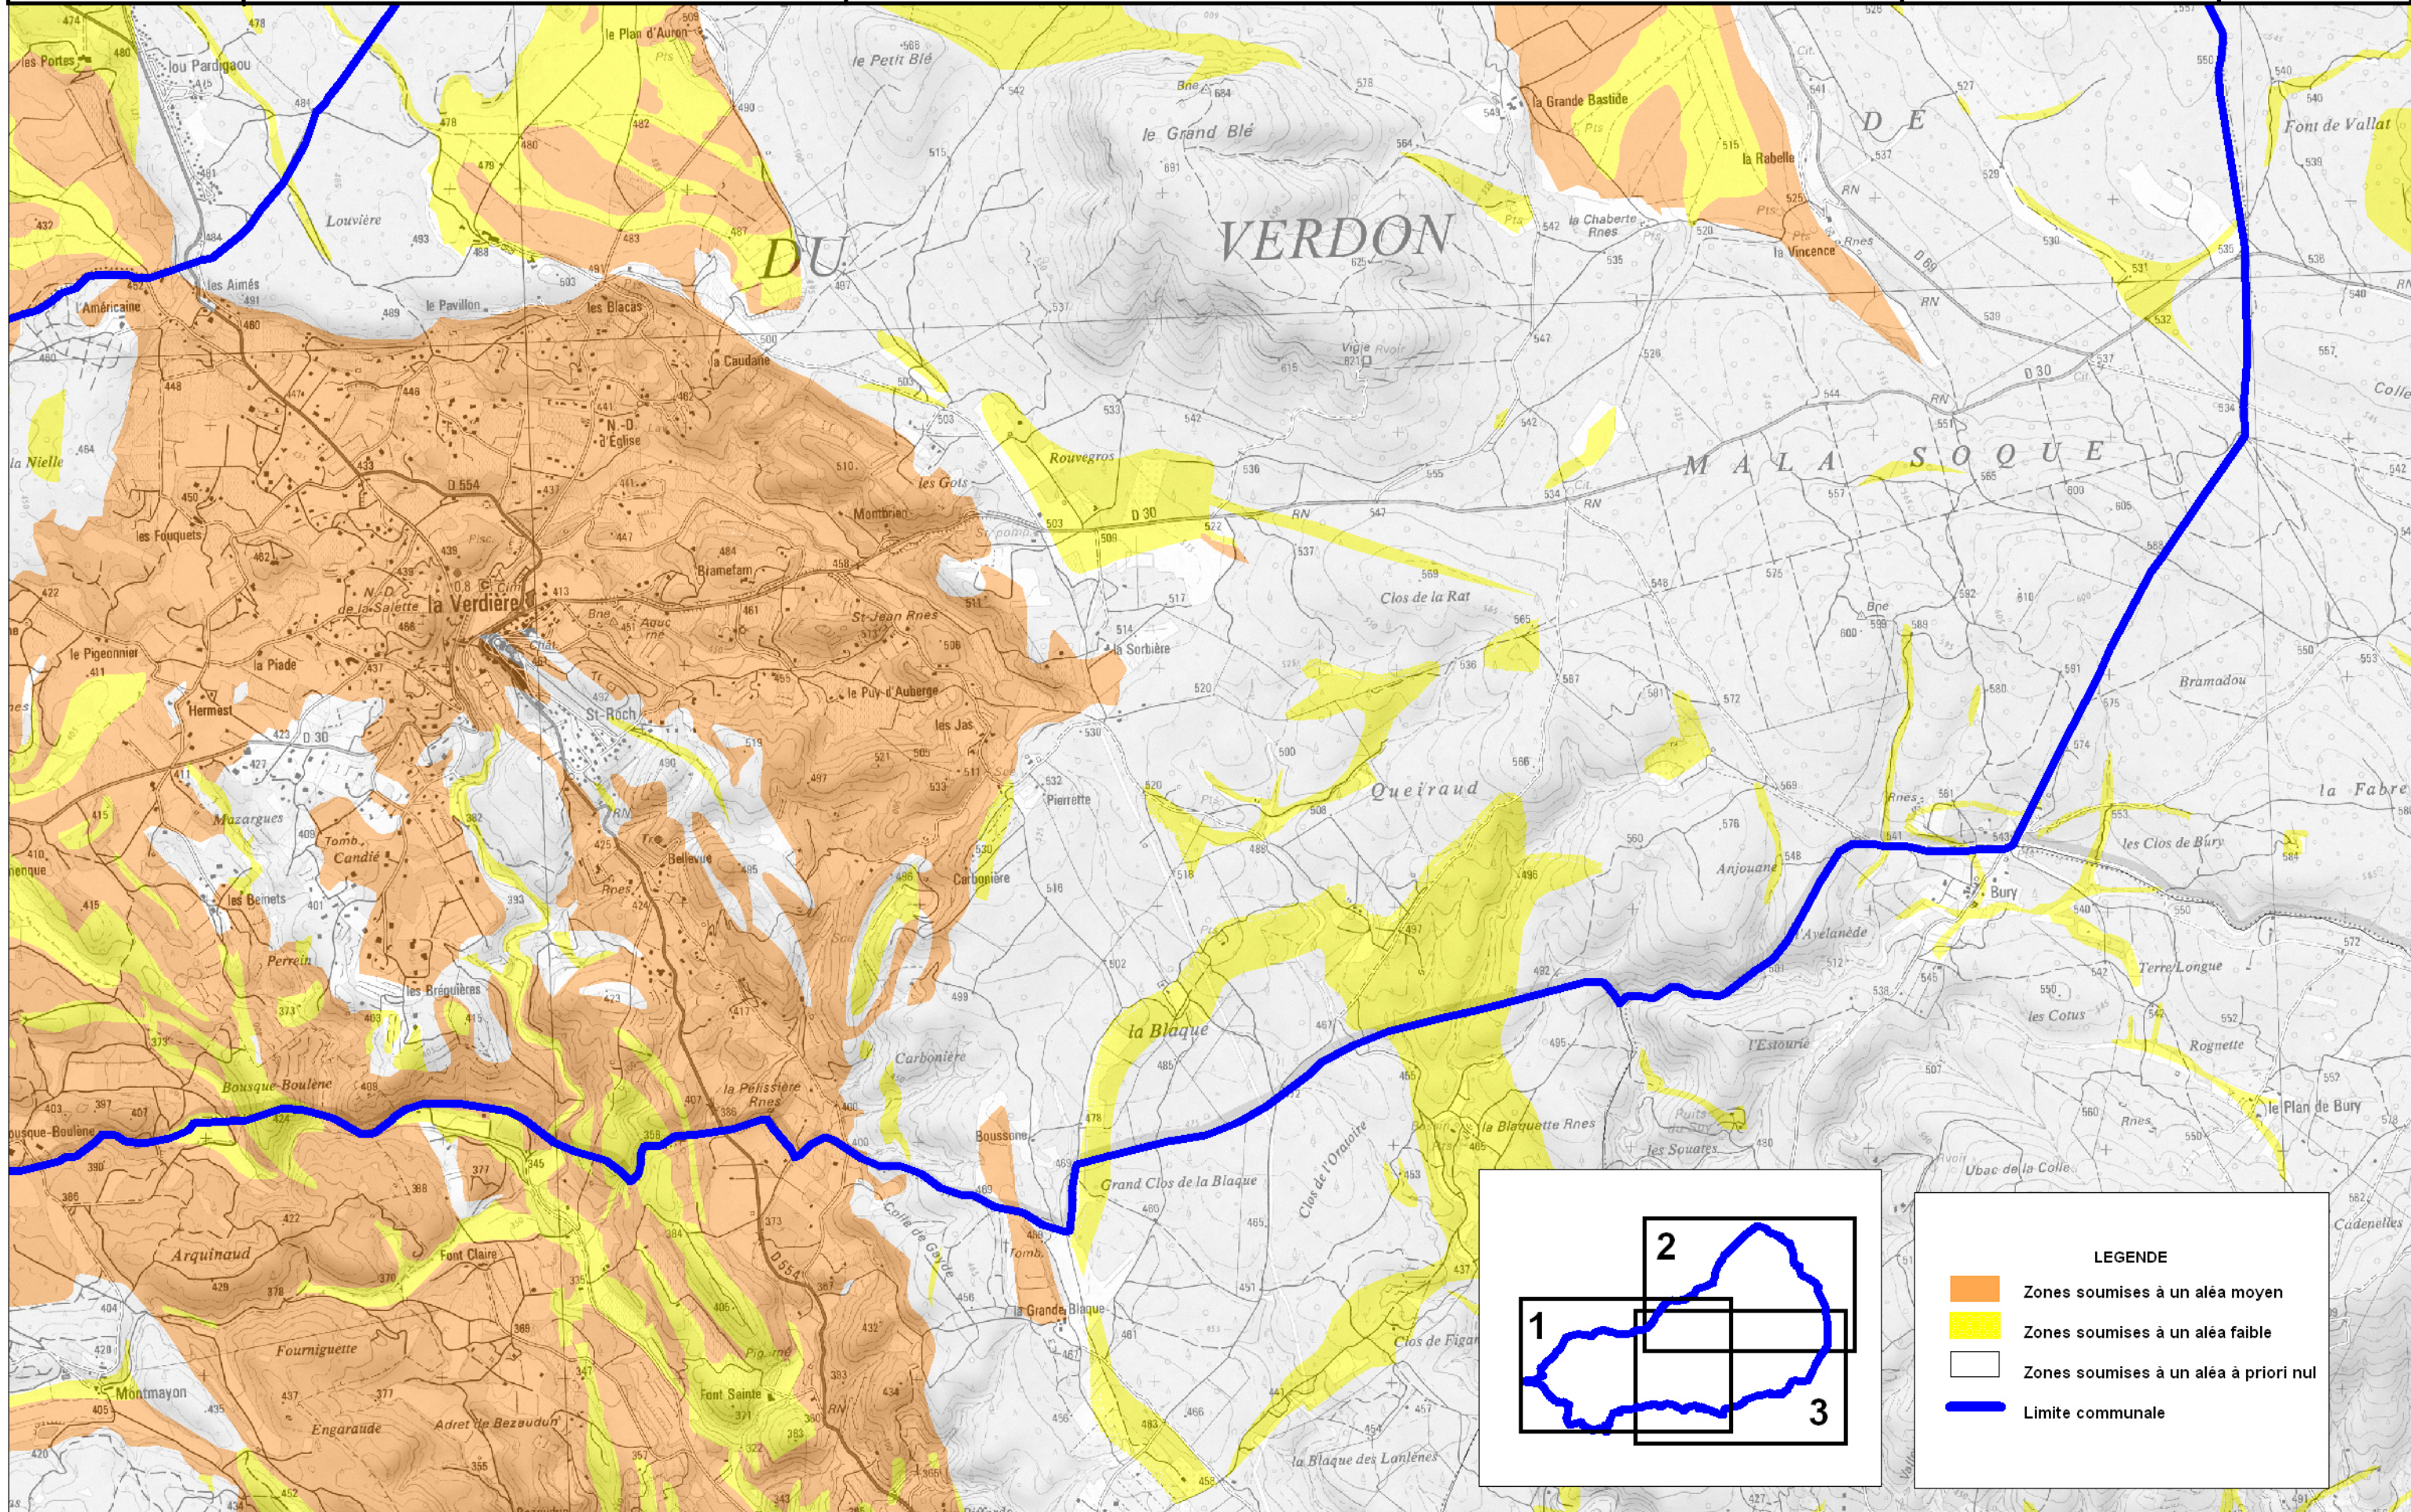

## Commune : LA VERDIERE Planche 3

MARS 2011

Echelle : 1/ 25000

Source : BRGM - Avril 2007  
SCAN25©IGN2007

N

**LEGENDE**

- Zones soumises à un aléa moyen
- Zones soumises à un aléa faible
- Zones soumises à un aléa à priori nul
- Limite communale