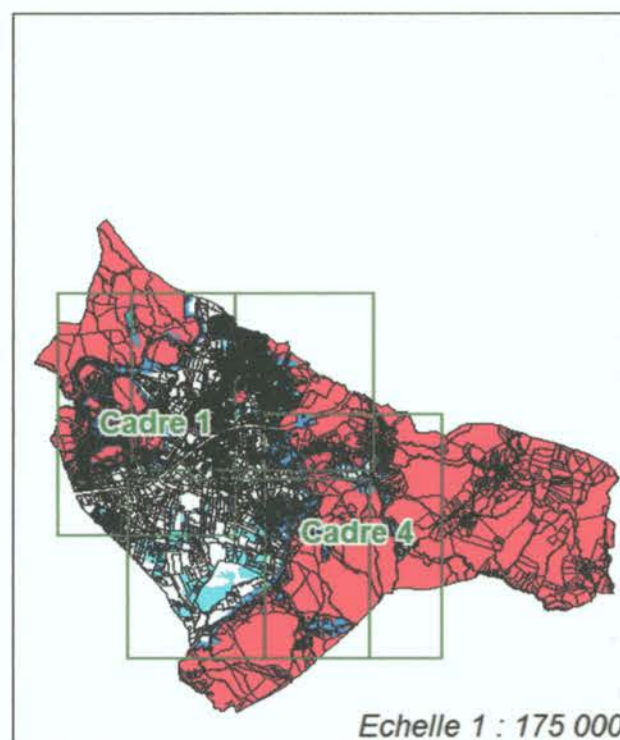

REPUBLIQUE FRANÇAISE
PRÉFET DU VAR

Commune de Vidauban

Plan de Prévention des Risques Naturels
Incendie de Forêt (PPRIF)

PLAN DE ZONAGE RÉGLEMENTAIRE

Cadre 1 sur 4

Types de zone

- R : Zone rouge
- En1 : Zone de risque fort à très fort
- En1c : Zone de risque fort à très fort en attente d'équipements
- En2 : Zone de risque modéré à fort
- En3 : Zone de risque faible à modéré
- NCR : Zone non concernée par le risque
- Fond cadastral vecteur

Echelle 1 : 175 000

MISE À JOUR
Cours arrêté le 17 FEV. 2015
Le Préfet

17 FEV. 2015

Le Préfet

Pierre COUBELET

Echelle 1 : 5 000