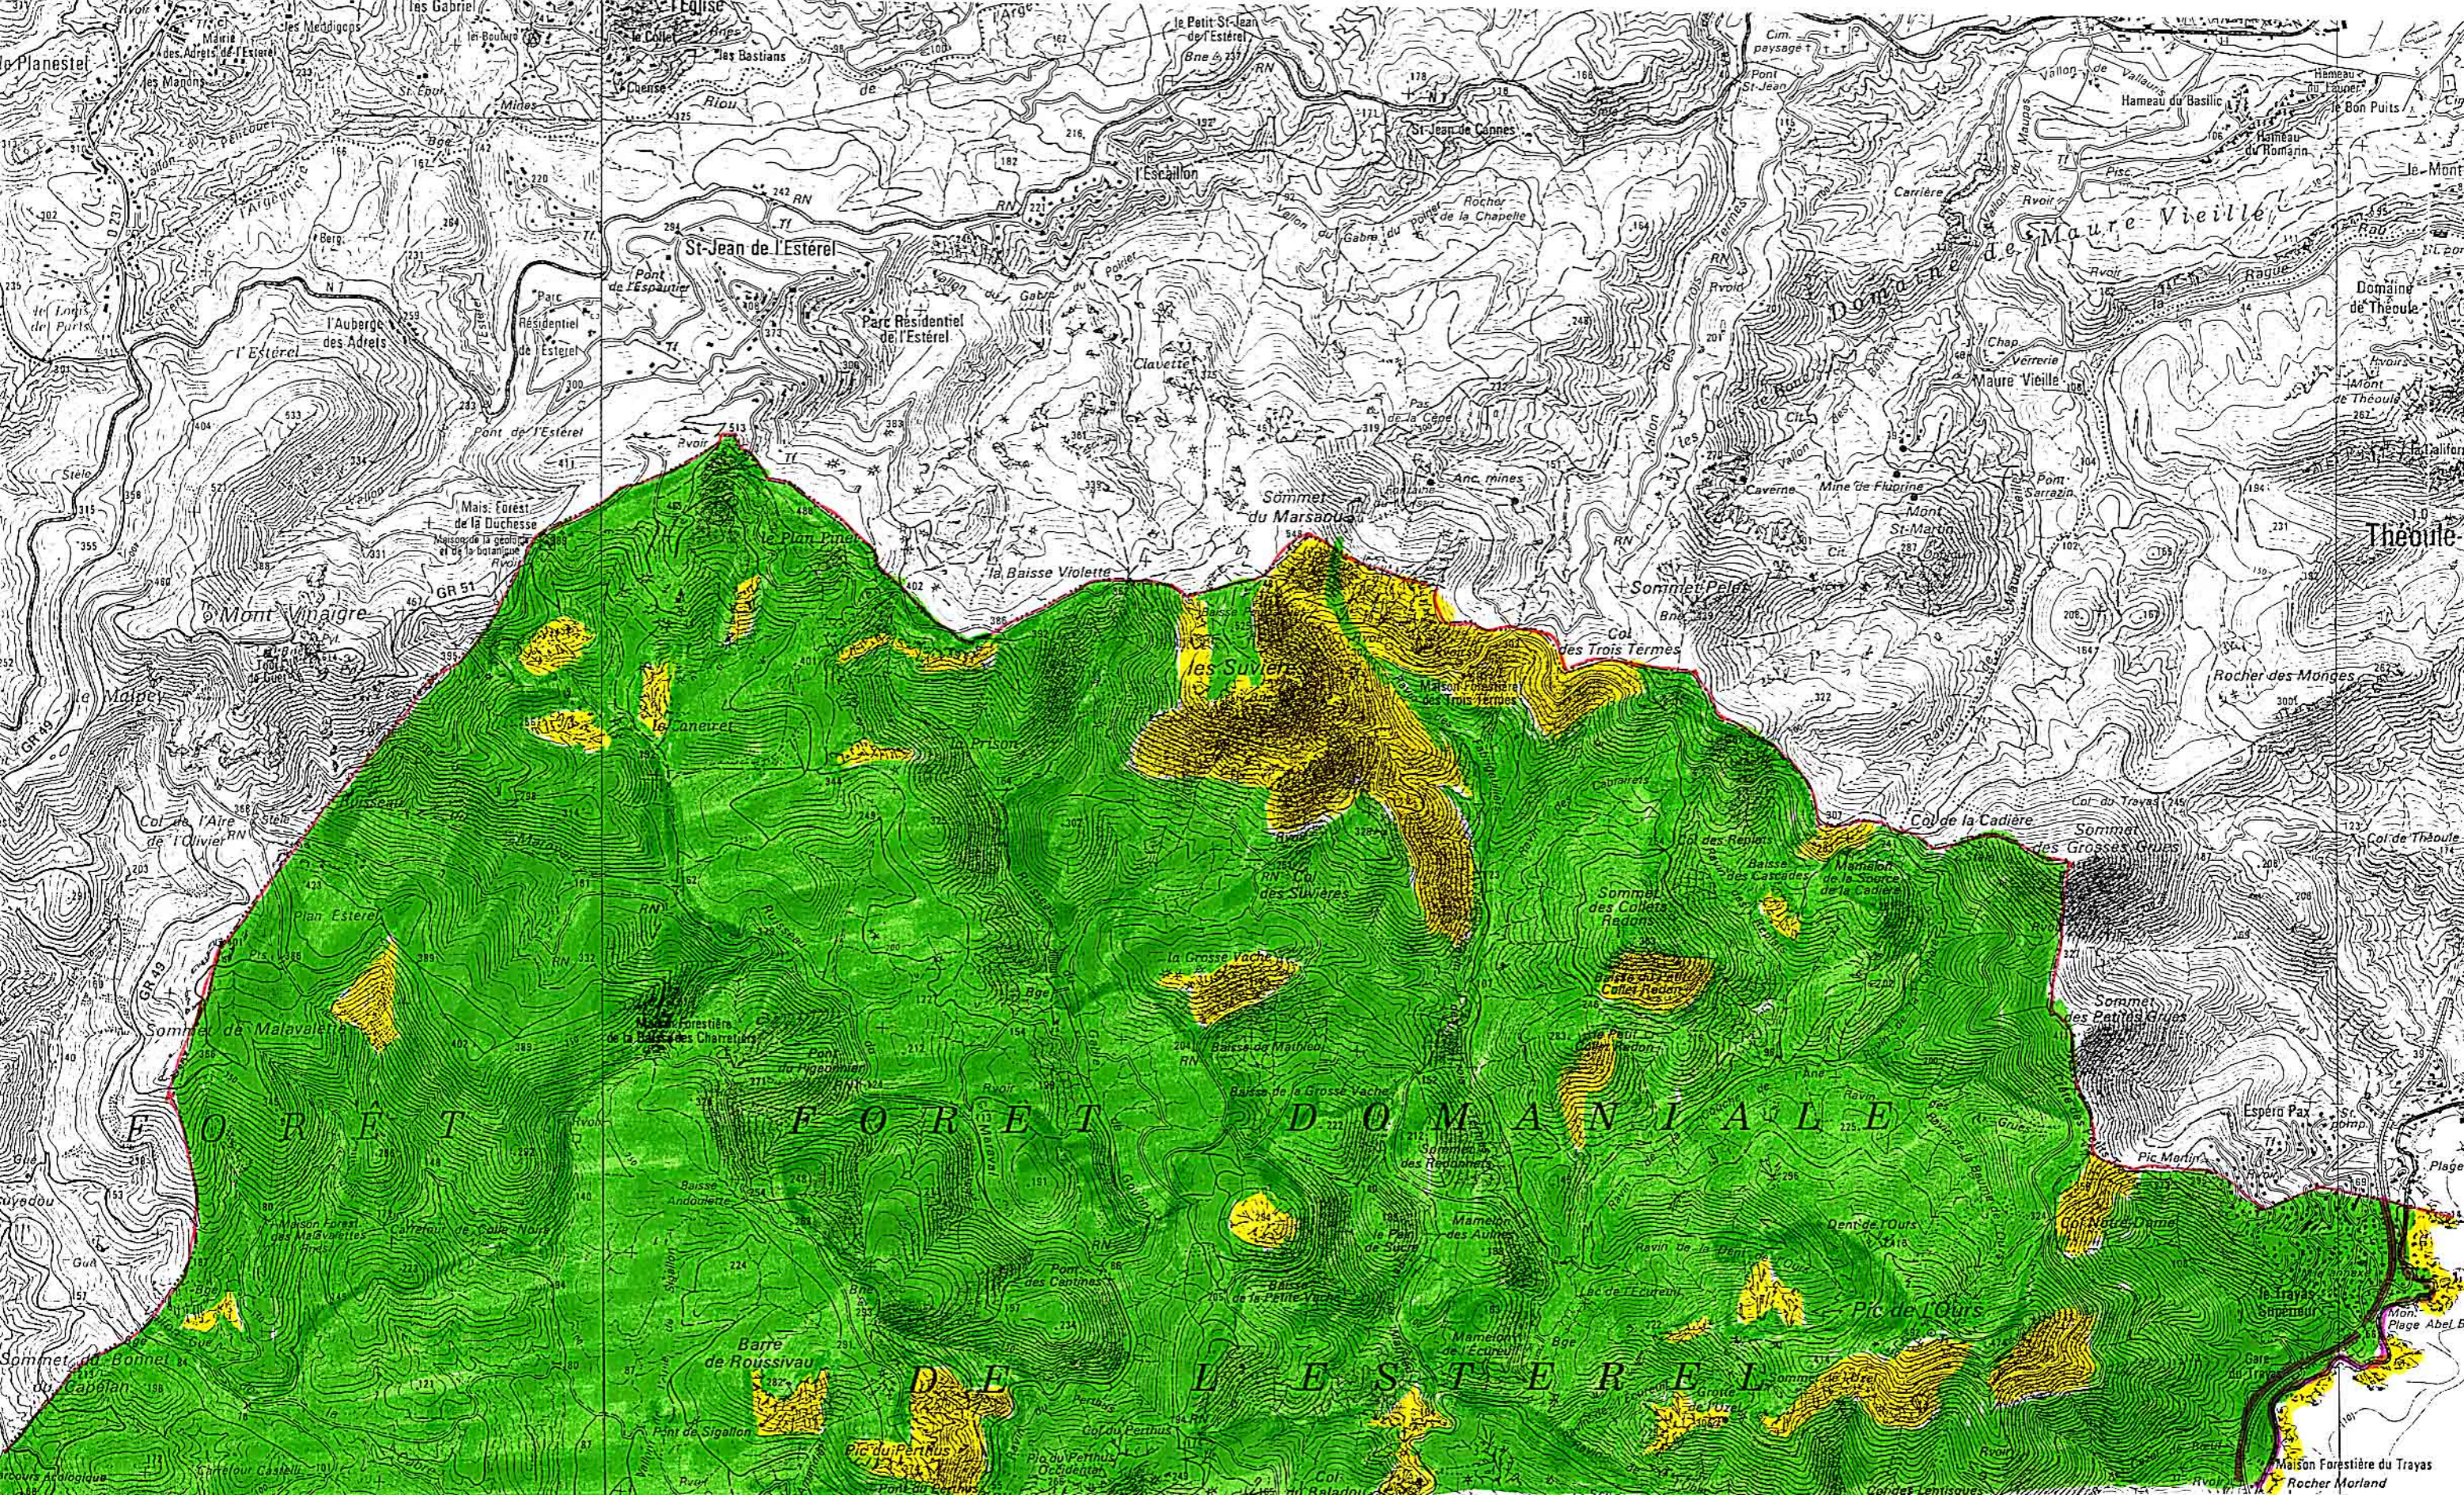

TOUT LE TERRITOIRE COMMUNAL
EST SOUMIS AU RISQUE
SISMIQUE.

CARTE RECAPITULATIVE
DES ALEAS.
PL.1.2.3.

BARRAGE DES COUS, ECRETEUR DE CRUES.

ST-RAPHAËL

Rade d'Agay

Camp Long

Cap du Dra

Pointe du Dramant

le Dramant

Plage d'Aigue Bonne

Plage d'Arène Grosse

le Lion de Mer

le Lion de Terre

St-Jean de l'Estérel

les Suières

FORET DOMANIALE

FORET DOMANIALE

Maure-Vieille

Mont Vinaigre

Sommet Pelet

Sommet des Groses Grues

Sommet de Malavalette

Sommet des Petites Grues

Sommet du Bonnet du Capelan

Pic de l'Ours

Barre de Roussivau

Pic du Perthus

Col Notre-Dame

Maison Forestière du Trays
Rocher Morland