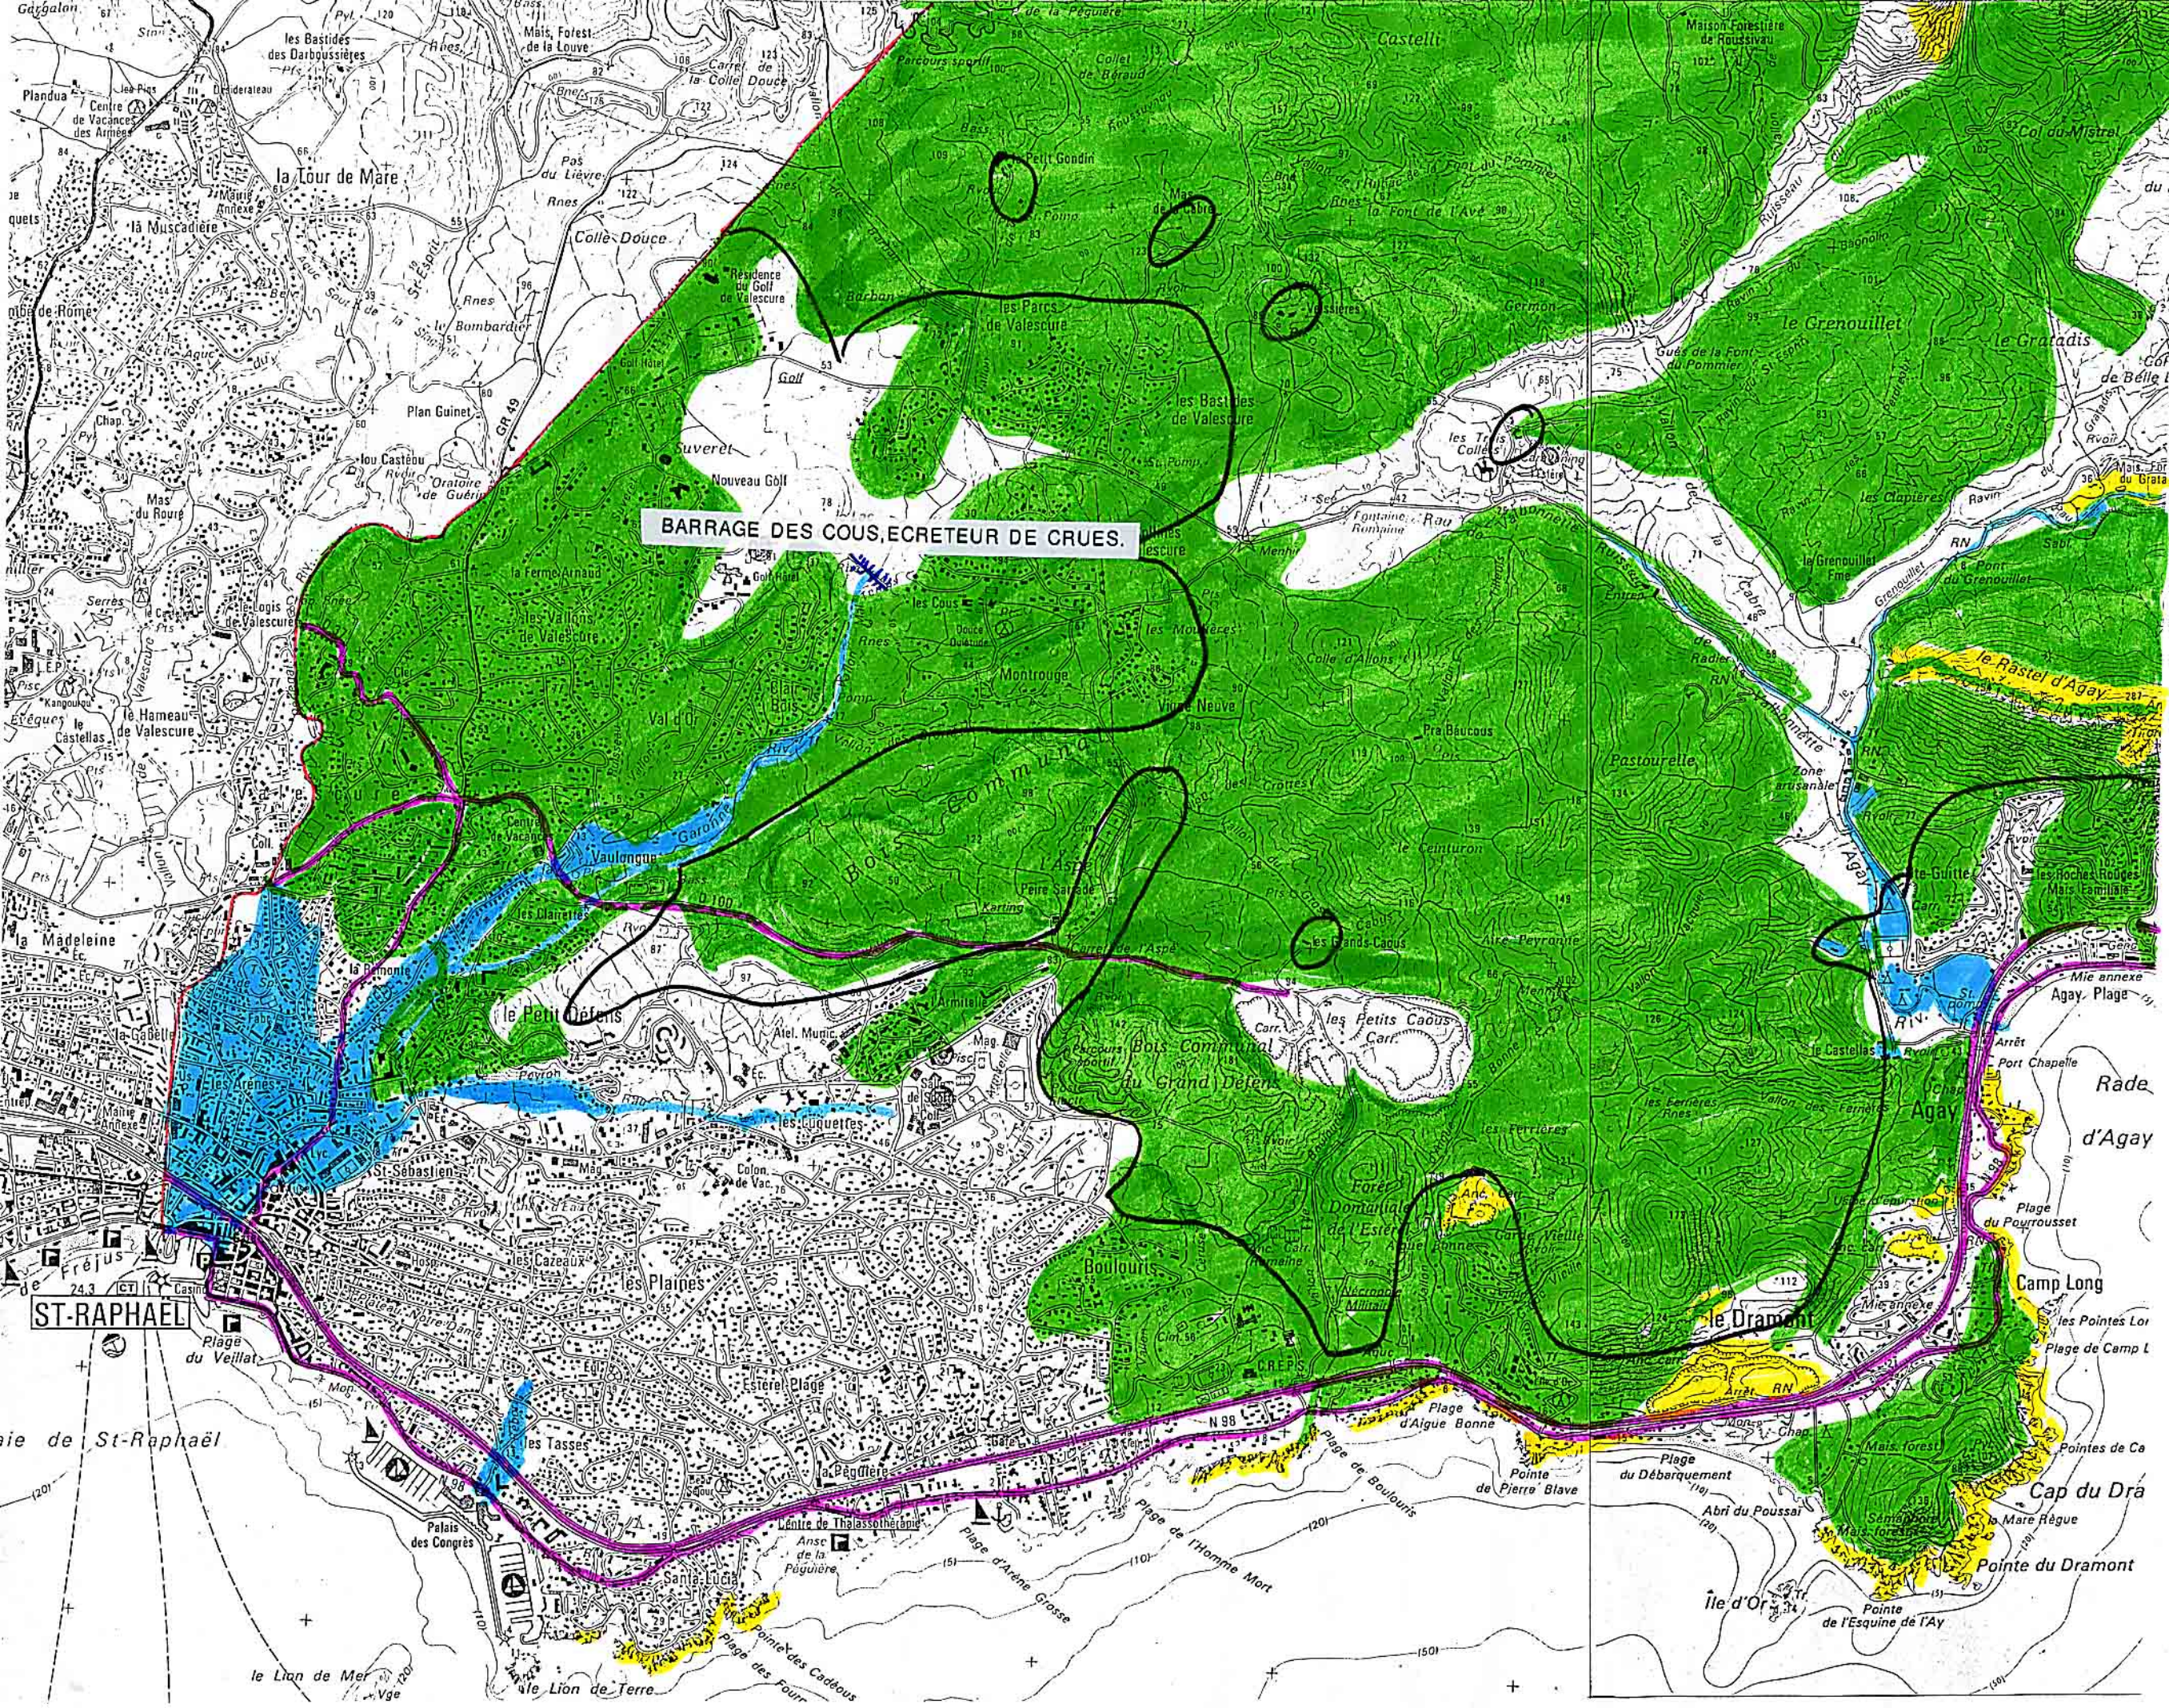

TOUT LE TERRITOIRE COMMUNAL
EST SOUMIS AU RISQUE
SISMIQUE.

CARTE RECAPITULATIVE
DES ALEAS.
PL.1.2.3.

BARRAGE DES COUS, ECRETEUR DE CRUES.

ST-RAPHAËL

Rade d'Agay

Camp Long

Cap du Dra

Pointe du Dramant

le Dramant

Plage d'Aigue Bonne

Plage d'Arène Grosse

le Lion de Mer

le Lion de Terre

St-Jean de l'Estérel

les Suières

FORET DOMANIALE

FORET DOMANIALE

Maure-Vieille

Mont Vinaigre

Sommet Pelet

Sommet des Groses Grues

Sommet de Malavalette

Sommet des Petites Grues

Sommet du Bonnet du Capelan

Pic de l'Ours

Barre de Roussivau

Pic du Perthus

Col Notre-Dame

Maison Forestière du Trays
Rocher Morland