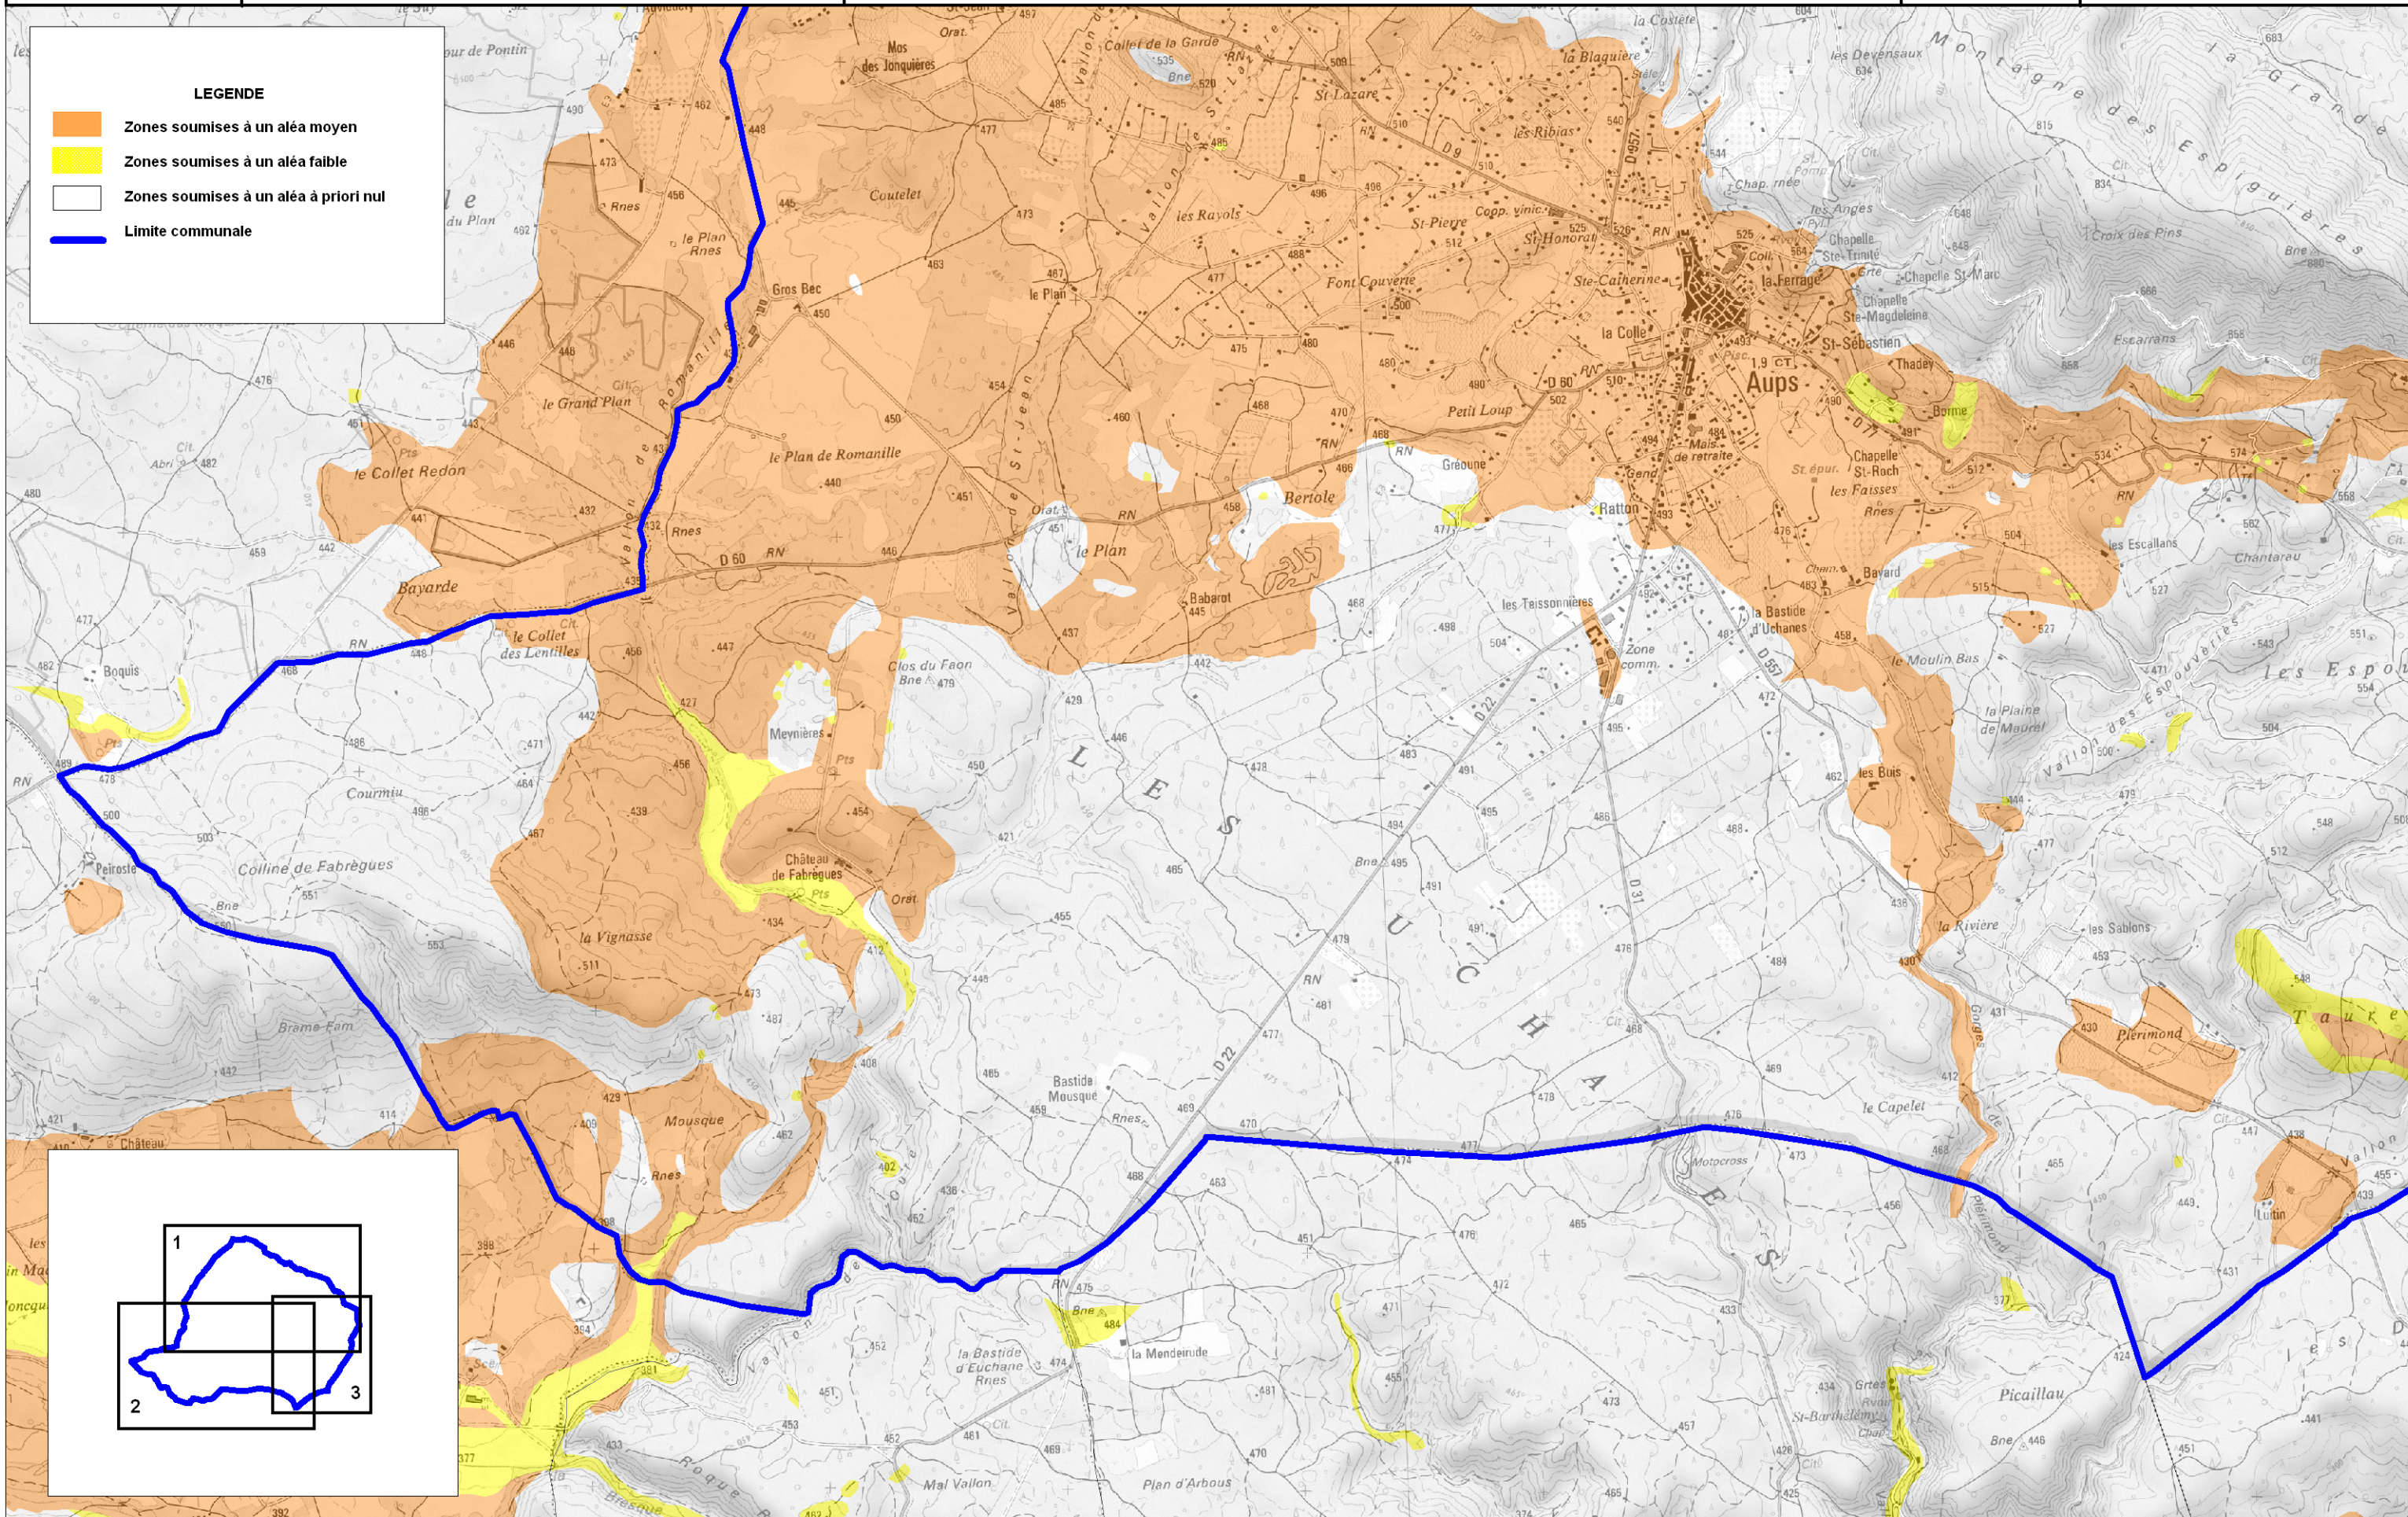

PRÉFET DU VAR

ALEA RETRAIT/GONFLEMENT DES ARGILES

Commune : AUPS Planche 2

MARS 2011

Echelle : 1/ 25000

Source: BRGM 2007
SCAN25©IGN 2007

LEGENDE

- Zones soumises à un aléa moyen
- Zones soumises à un aléa faible
- Zones soumises à un aléa à priori nul
- Limite communale