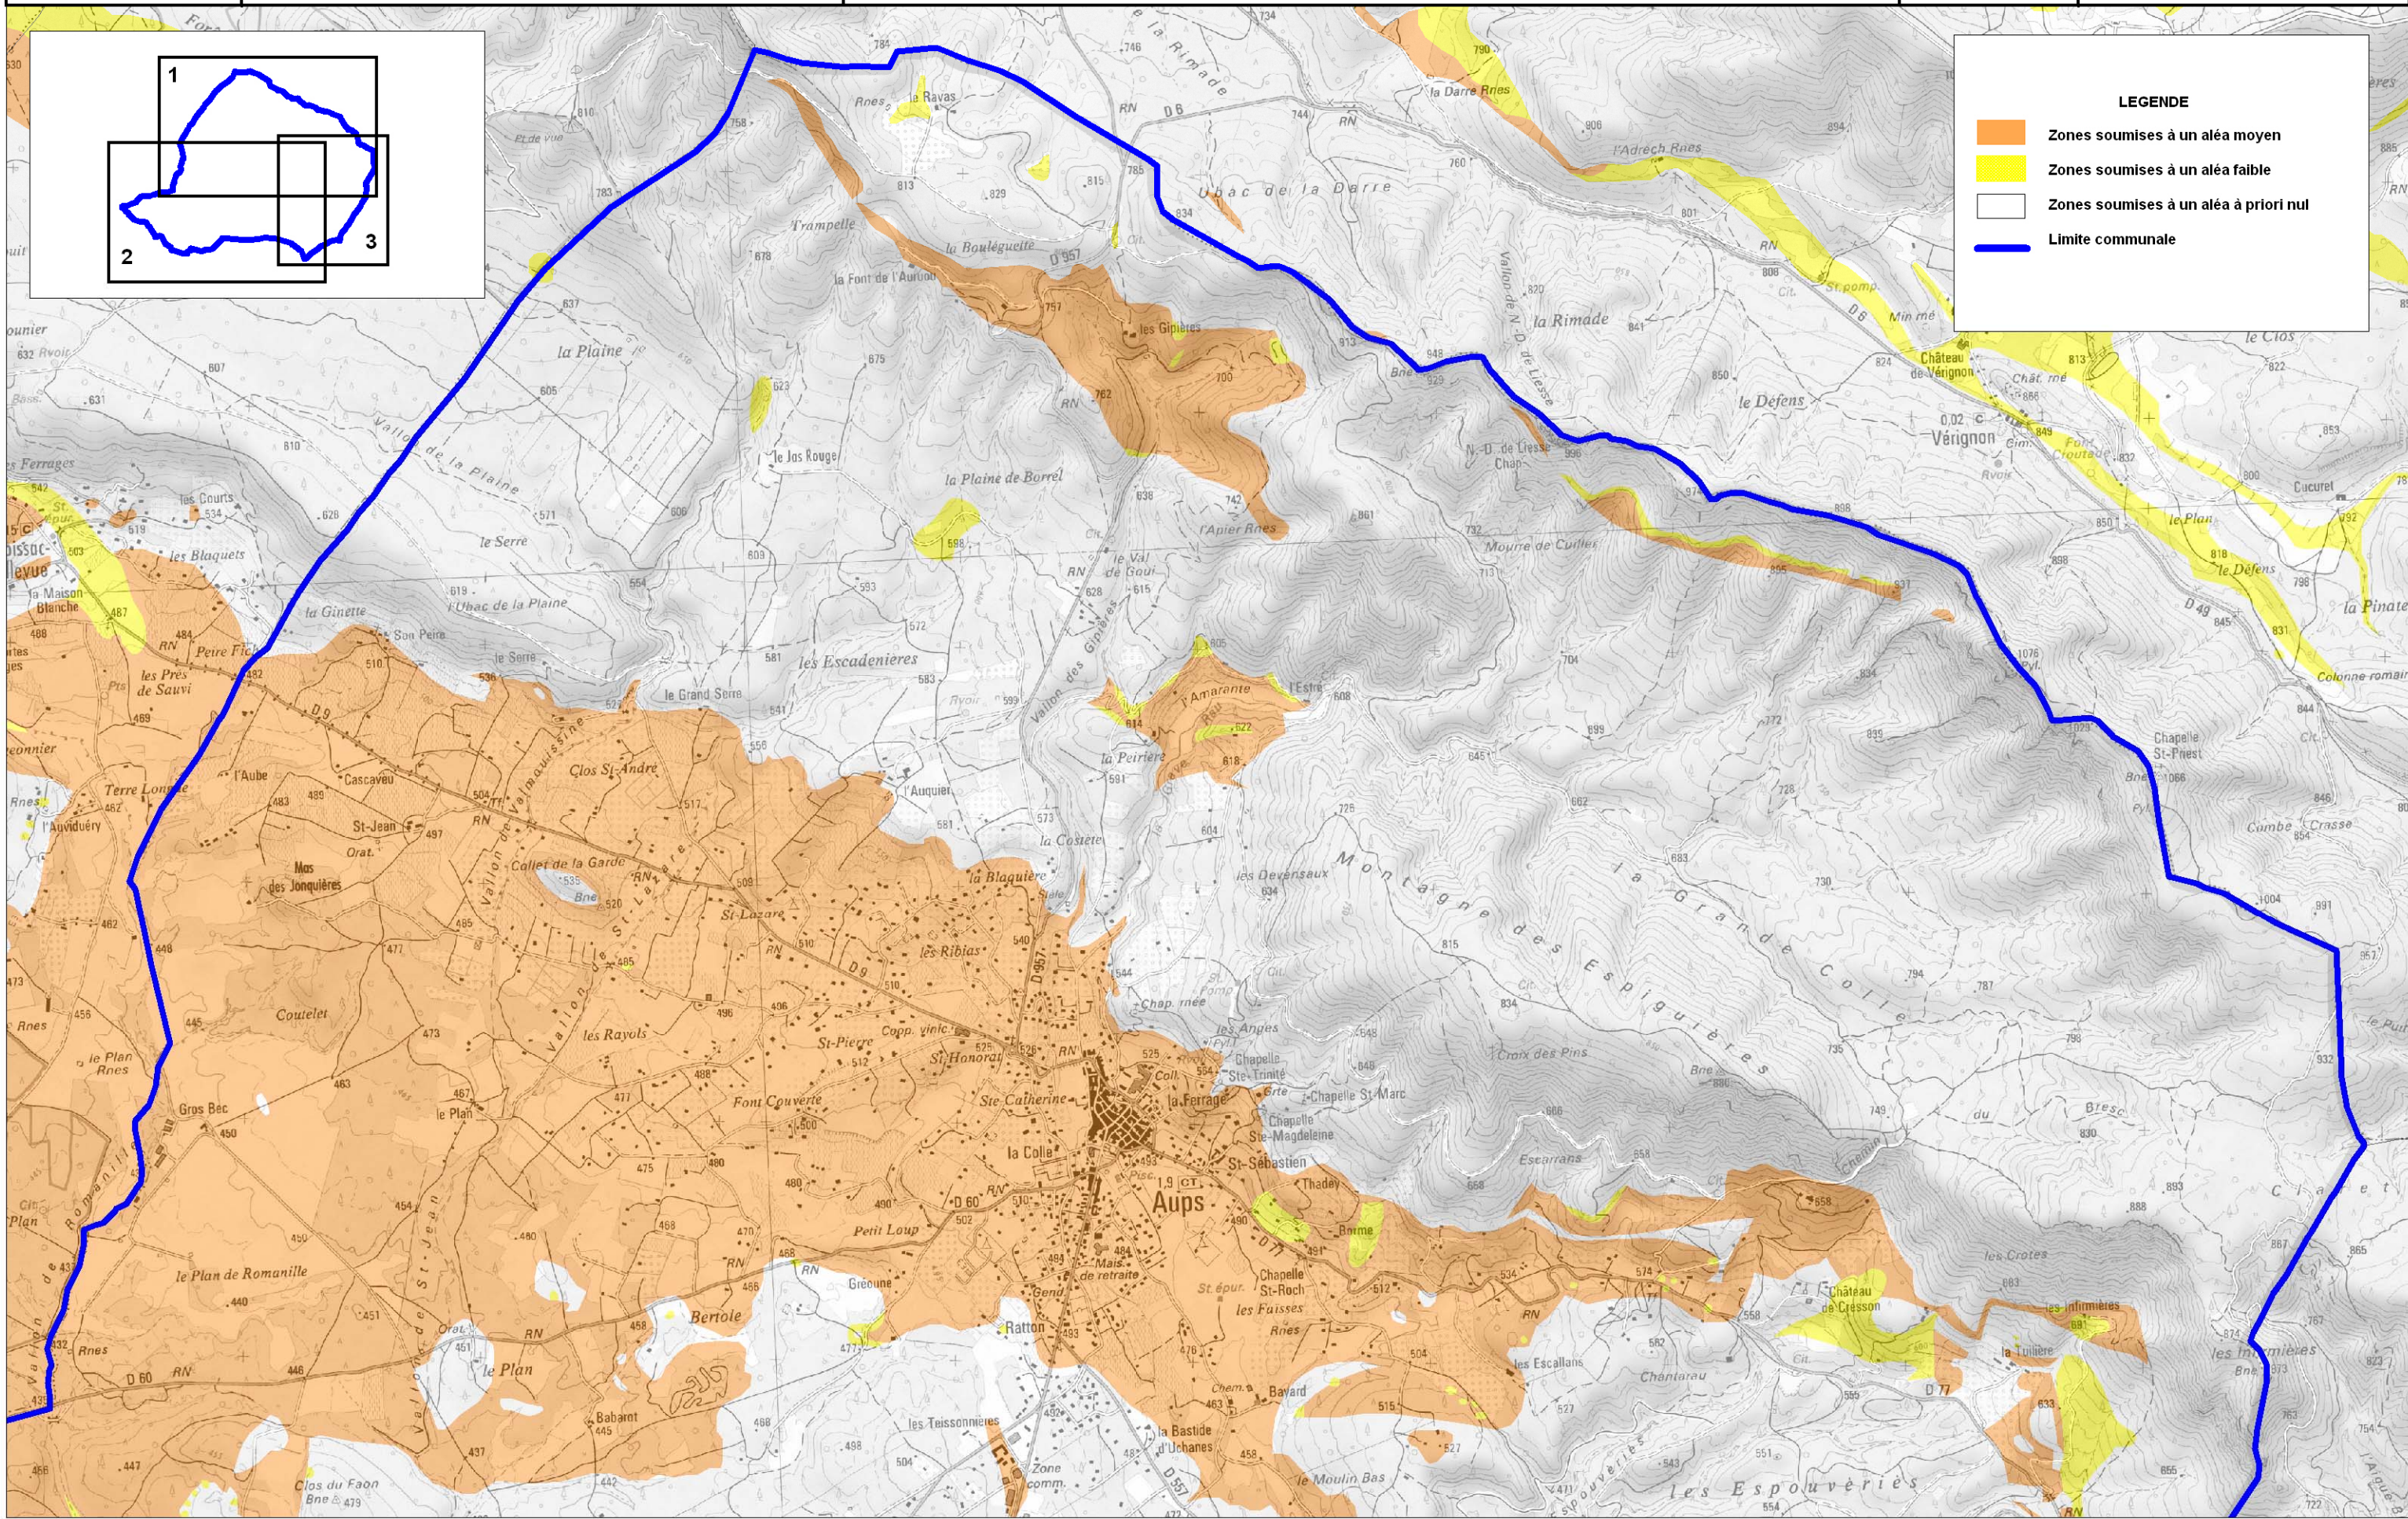

PRÉFET DU VAR

ALEA RETRAIT/GONFLEMENT DES ARGILES

Commune : AUPS Planche 1

MARS 2011

Echelle : 1 / 25000

Source: BRGM 2007
SCAN25©IGN 2007

LEGENDE

- Zones soumises à un aléa moyen
- Zones soumises à un aléa faible
- Zones soumises à un aléa à priori nul
- Limite communale

PRÉFET DU VAR

ALEA RETRAIT/GONFLEMENT DES ARGILES

Commune : AUPS Planche 2

MARS 2011

Echelle : 1/ 25000

Source: BRGM 2007
SCAN25©IGN 2007

LEGENDE

- Zones soumises à un aléa moyen
- Zones soumises à un aléa faible
- Zones soumises à un aléa à priori nul
- Limite communale

ALEA RETRAIT/GONFLEMENT DES ARGILES

Commune :
AUPS
Planche 3

MARS 2011
Echelle : 1/ 25000
Source: BRGM 2007
SCAN25©IGN2007