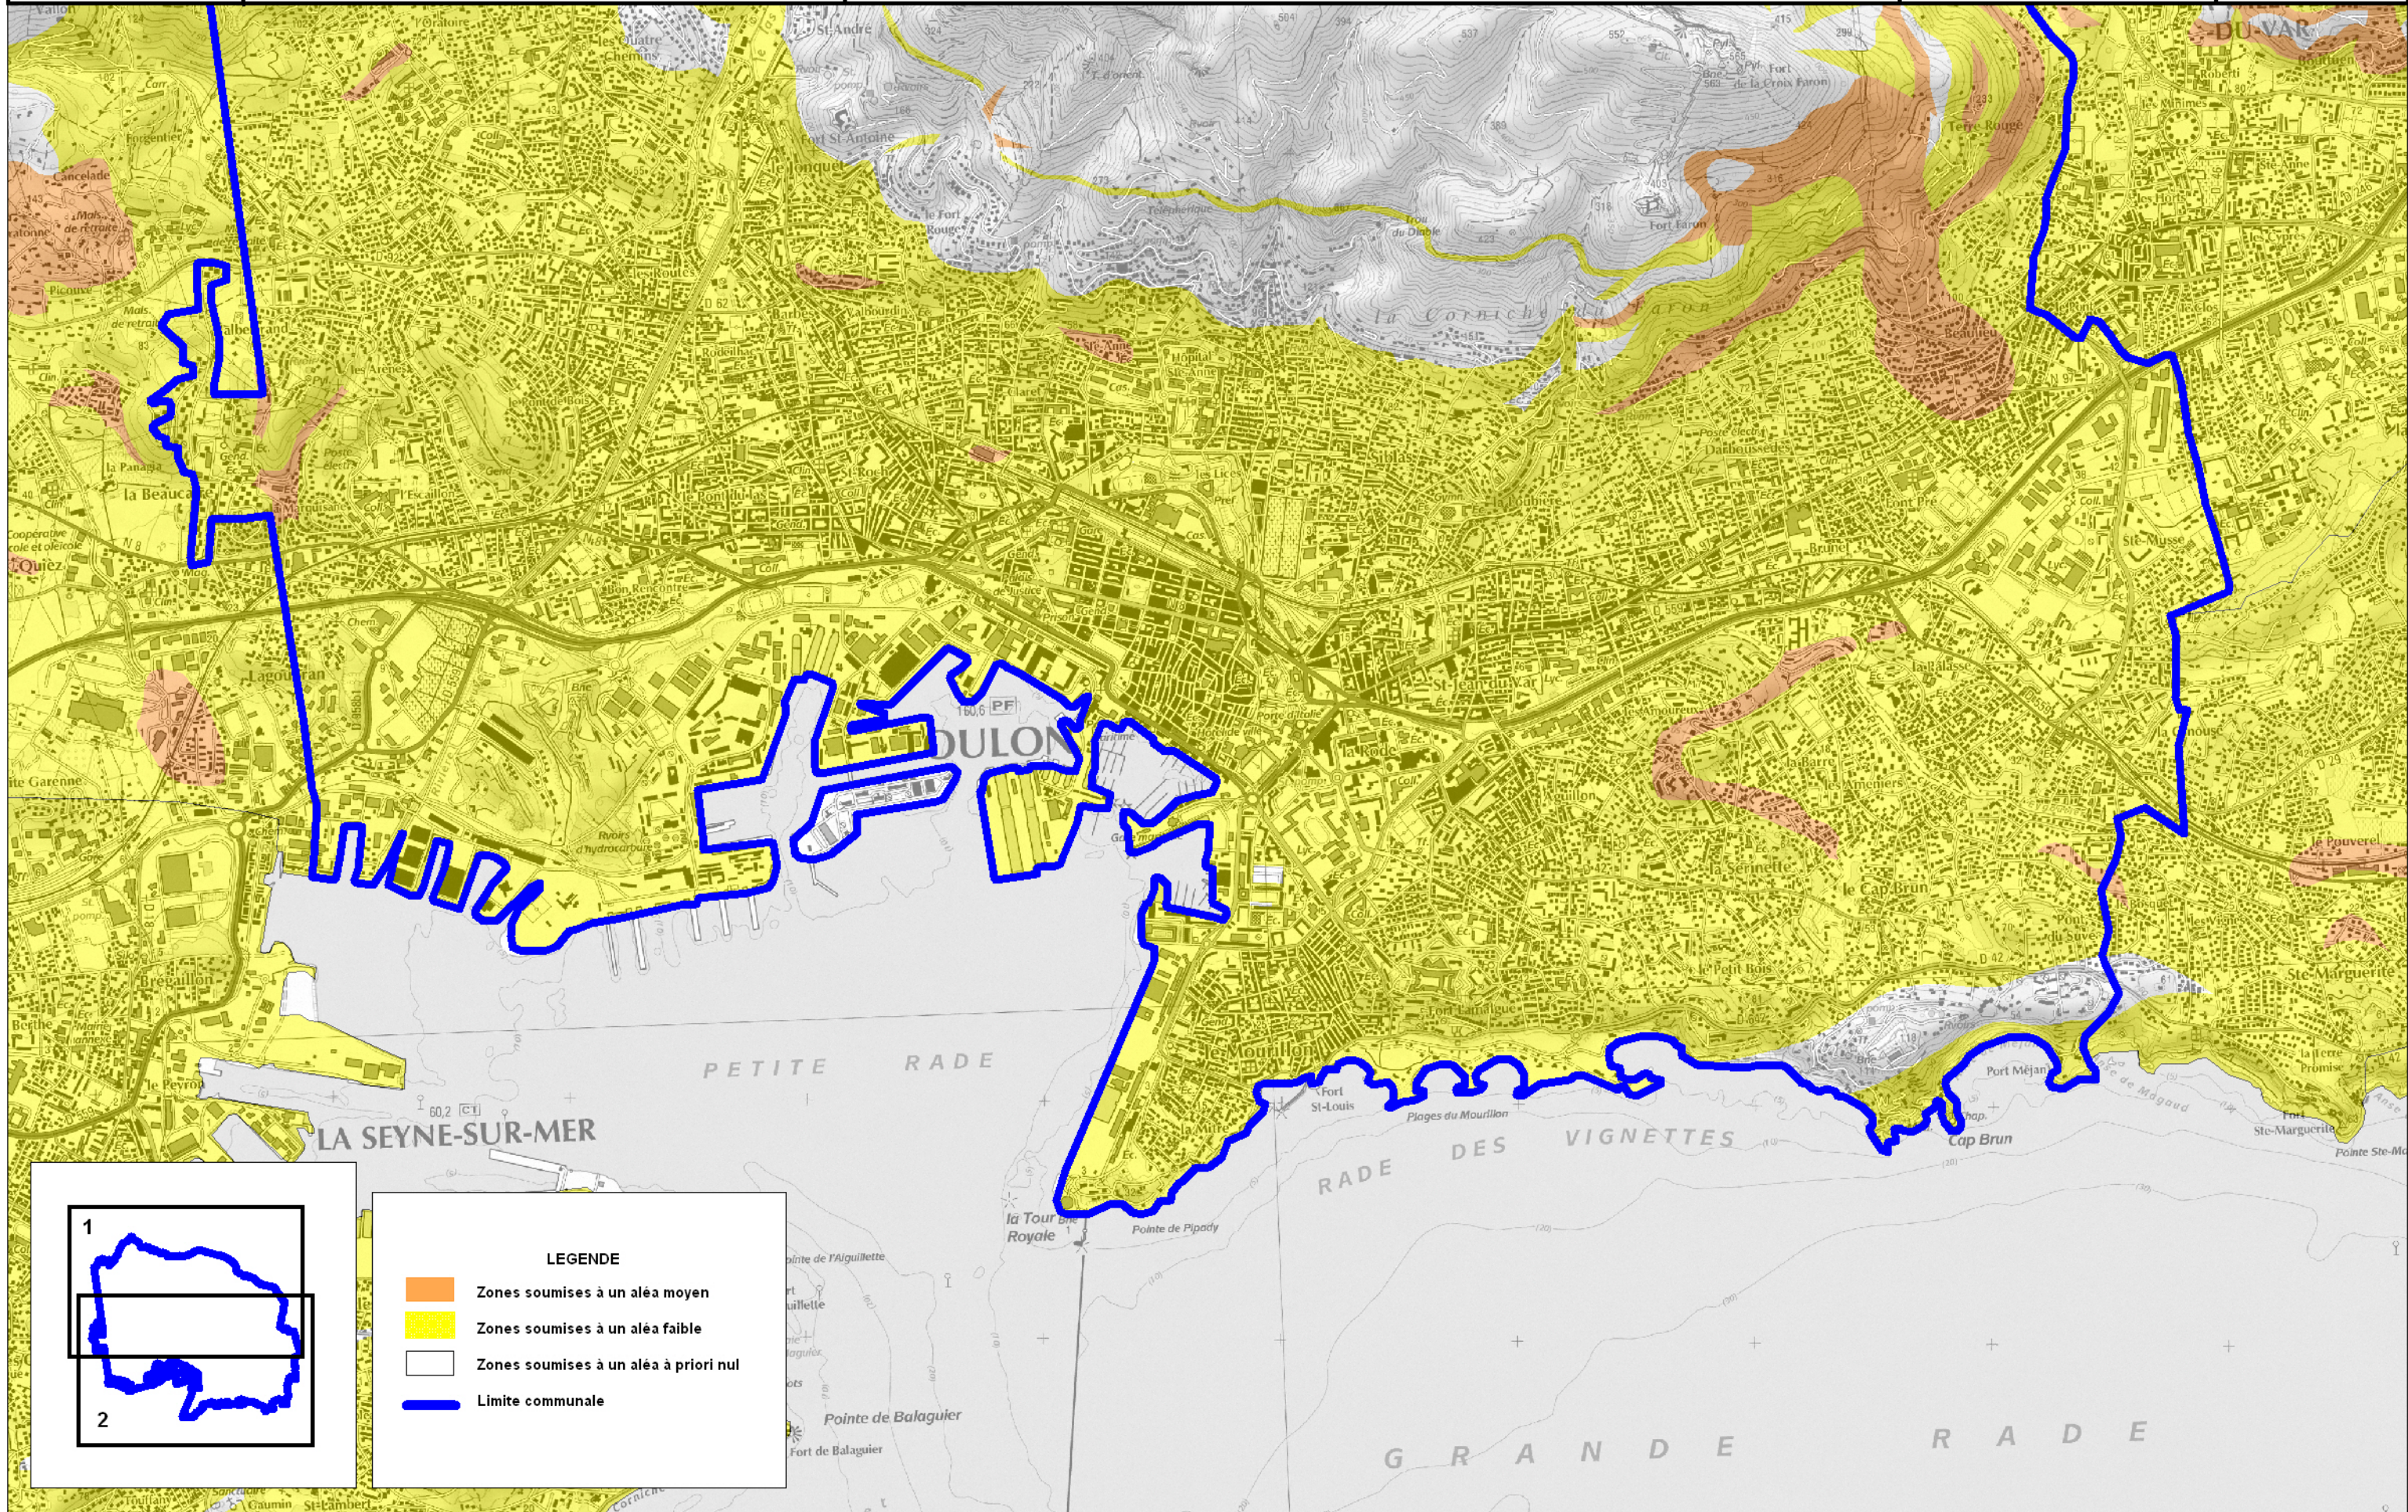

**LEGENDE**

- Zones soumises à un aléa moyen
- Zones soumises à un aléa faible
- Zones soumises à un aléa à priori nul
- Limite communale

PREFET DU VAR

# ALEA RETRAIT/GONFLEMENT DES ARGILES

# Commune : TOULON Planche 2

MARS 2011

Echelle : 1/ 25000

Source : BRGM - Avril 2007  
SCAN25©IGN2007

N

### LEGENDE

- Zones soumises à un aléa moyen
- Zones soumises à un aléa faible
- Zones soumises à un aléa à priori nul
- Limite communale

1

2