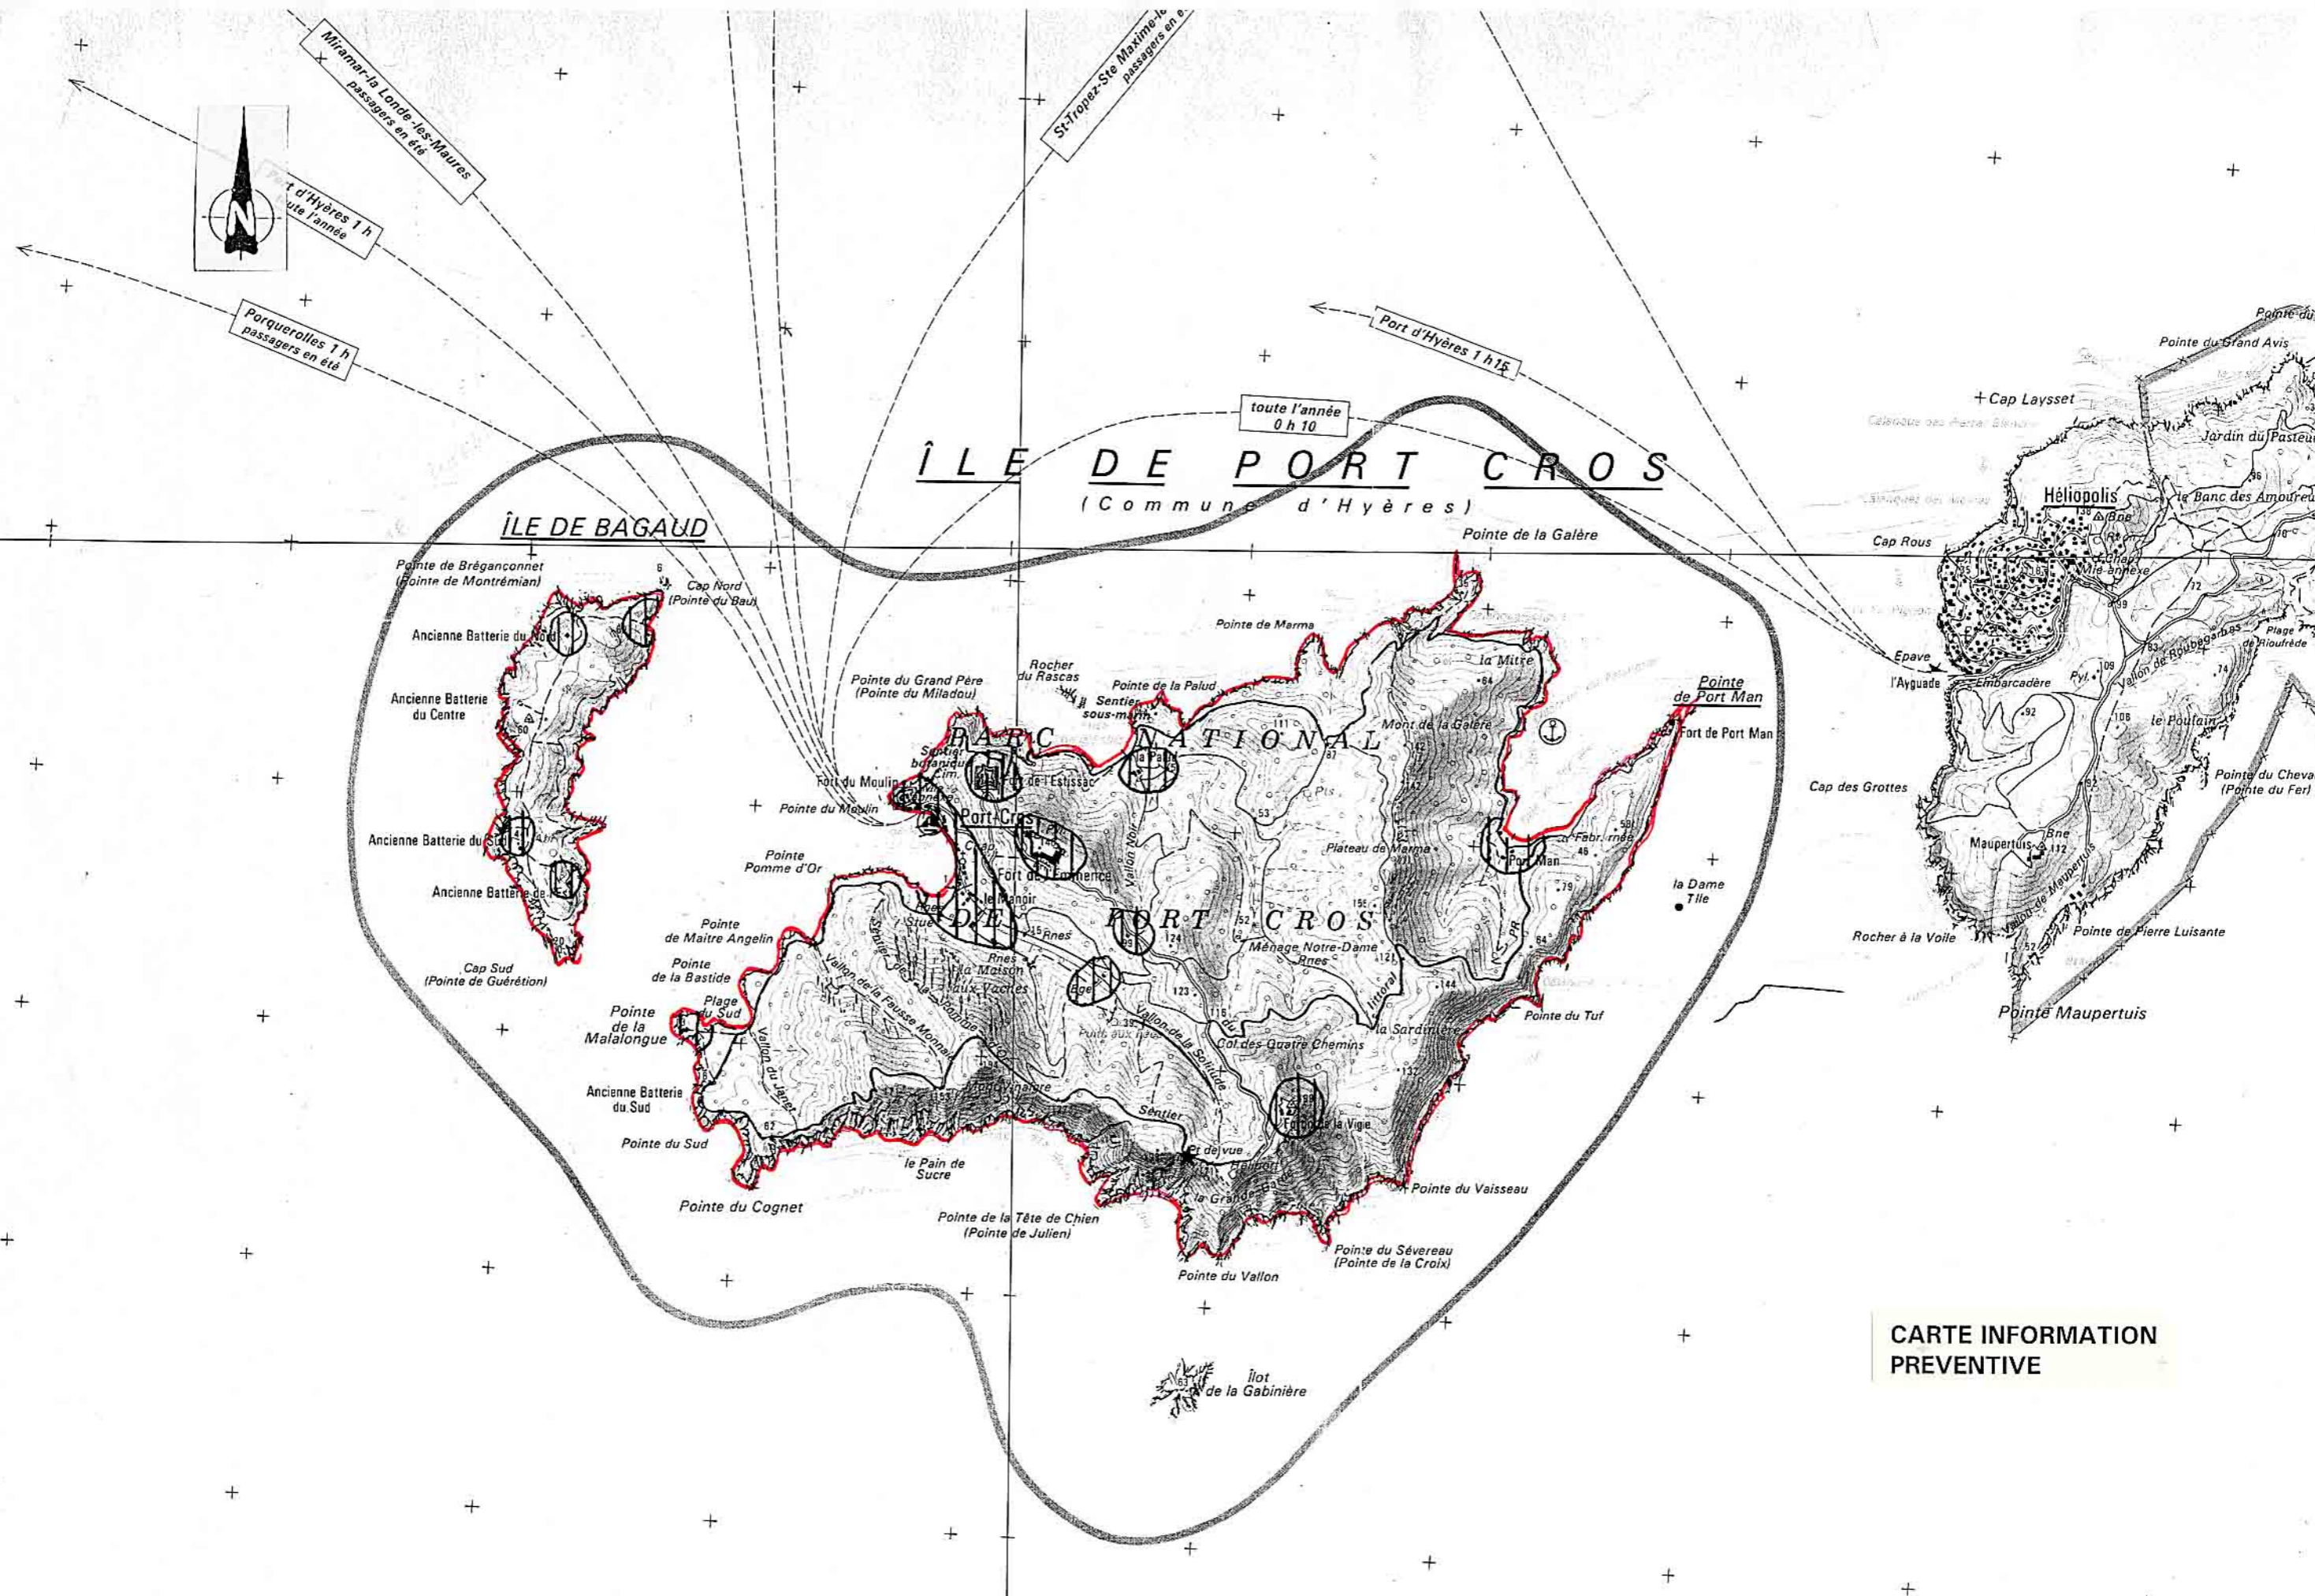

# ÎLE DE PORQUEROLLES

(Commune d'Hyères)

Passagers toute l'année  
0 h 20

Toulon 1 h 30  
passagers en été

Port-Cros  
0 h 40

Cavalaire-sur-Mer 2 h 30  
passagers en été

CARTE INFORMATION  
PREVENTIVE

**ÎLE DE PORT CROS**  
(Commune d'Hyères)

**ÎLE DE BAGAUD**

**CARTE INFORMATION  
PREVENTIVE**

Miramar la Londe-les-Maures  
passagers en été

Port d'Hyères 1 h  
toute l'année

Porquerolles 1 h  
passagers en été

toute l'année  
0 h 10

Port d'Hyères 1 h 15

Pointe de Breganconnet  
(Pointe de Montrémian)

Cap Nord  
(Pointe du Bau)

Ancienne Batterie du Nord

Ancienne Batterie du Centre

Ancienne Batterie du Sud

Ancienne Batterie de l'Est

Cap Sud  
(Pointe de Guérétion)

Pointe de Maître Angelin

Pointe de la Bastide

Plage du Sud

Ancienne Batterie du Sud

Pointe du Sud

Pointe du Cognet

Pointe du Grand Père  
(Pointe du Miladau)

Pointe du Meulin