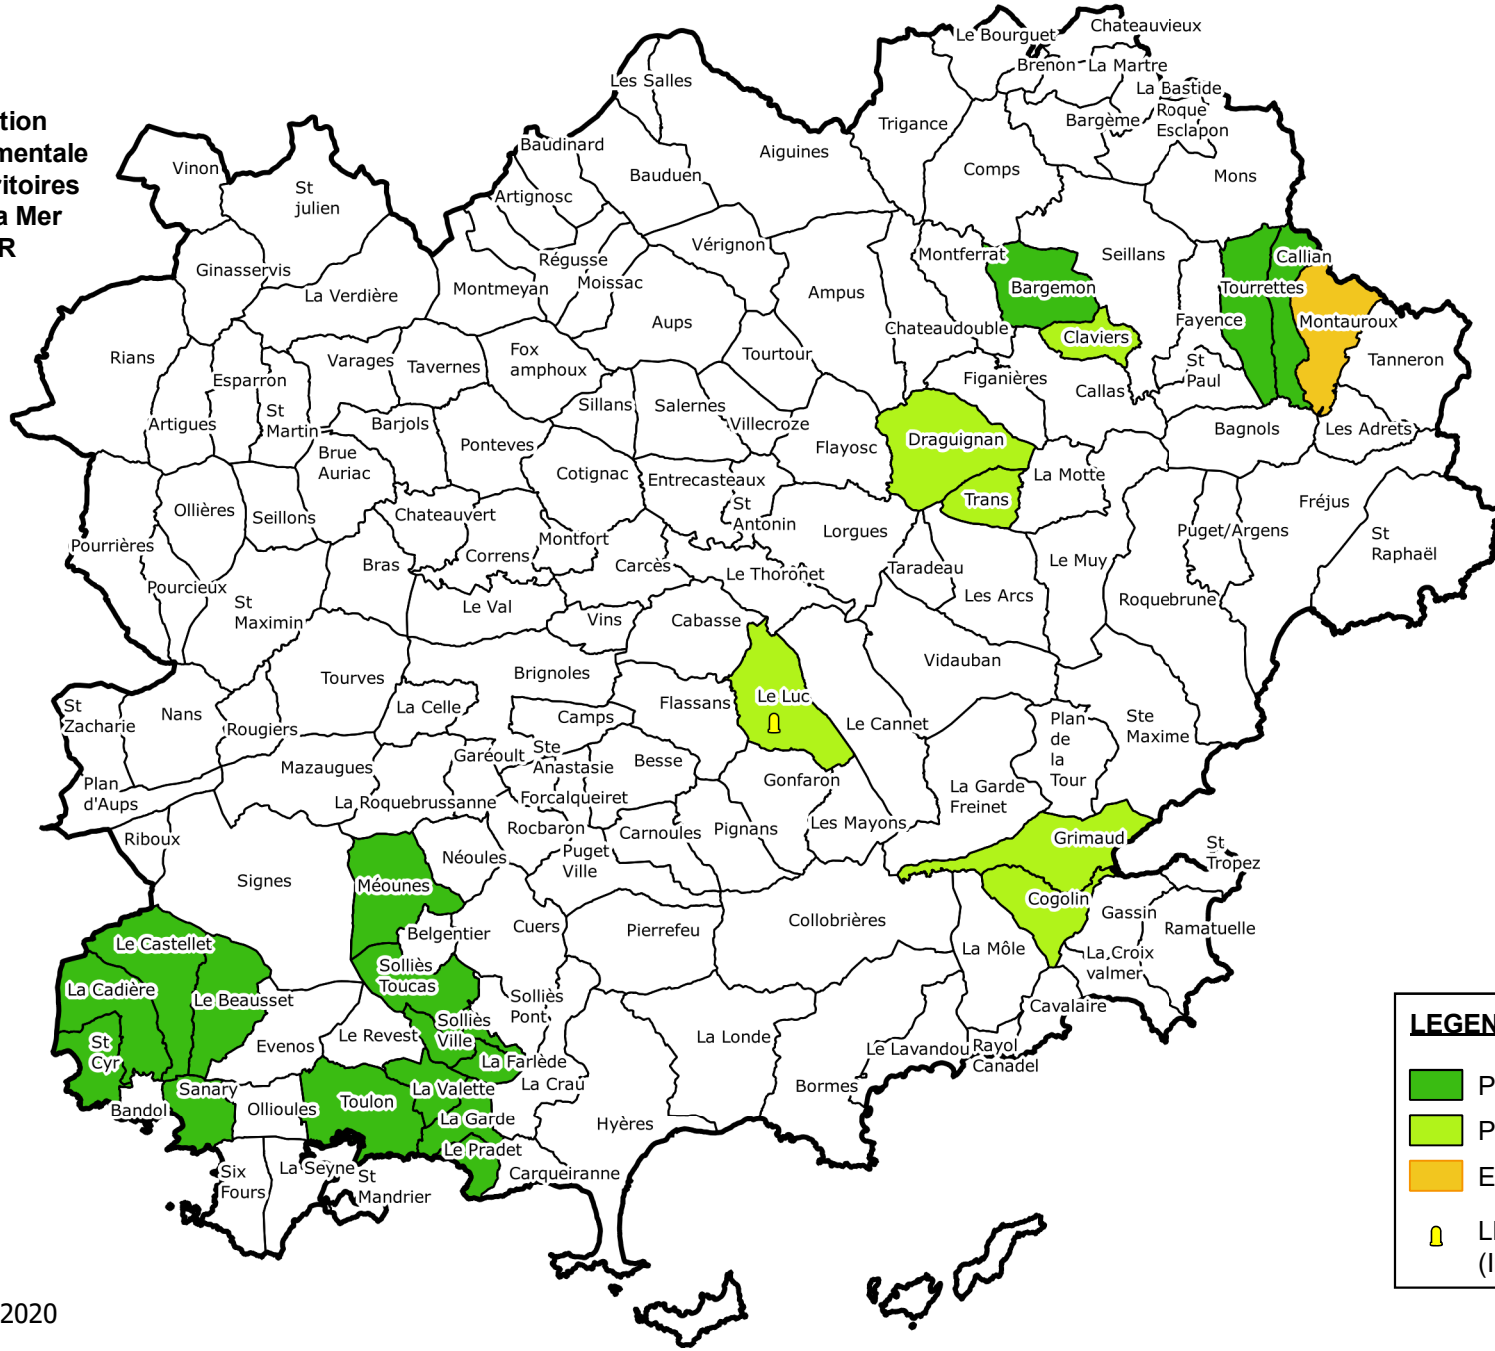

ETAT D'AVANCEMENT DES PAC ET DES PPR MOUVEMENTS DE TERRAIN DU VAR

PRÉFET
DU VAR

Liberté
Egalité
Fraternité

Direction
Départementale
des Territoires
et de la Mer
VAR

Finalisation des PAC des aléas mouvements
de terrain sur les communes de:
- TRANS-EN-PROVENCE
- LE LUC-EN-PROVENCE

LEGENDE

- PPR opposables
- PPR prescrits
- Etude réalisée avant prescription
- LE LUC: PPR multirisque (Inondations et mouvements de terrain)