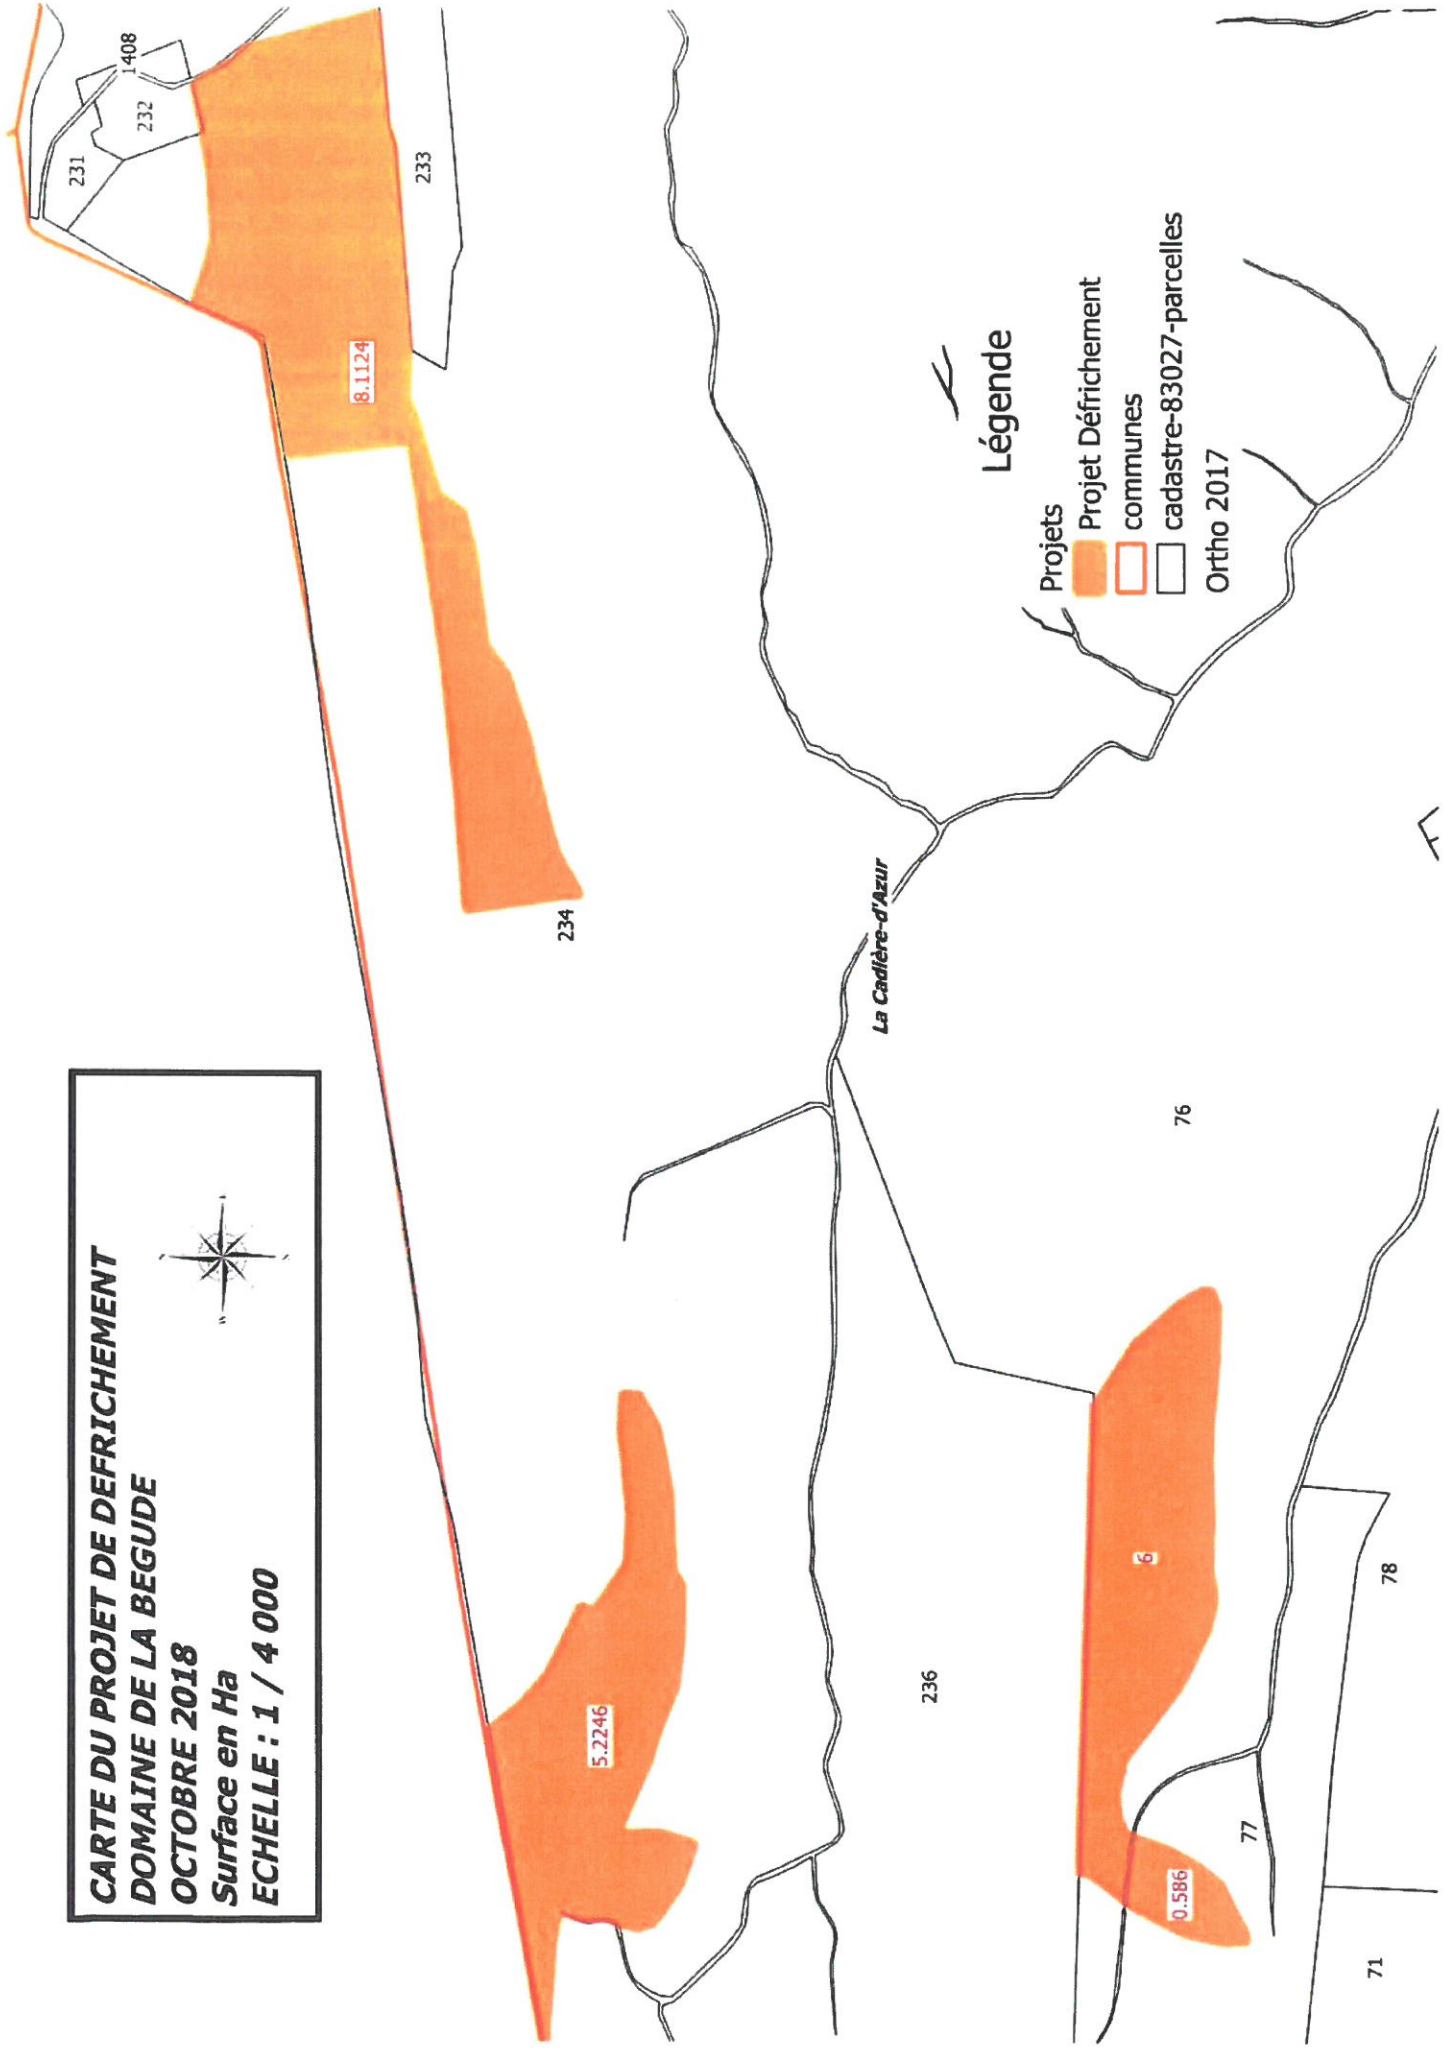

**CARTE DU PROJET DE DEFRIQUEMENT
DOMAINE DE LA BEGUDE
OCTOBRE 2018
Surface en Ha
ECHELLE : 1 / 4 000**

Légende

- Projets
- Projet Défrichement
- communes
- cadastre-83027-parcelles
- Ortho 2017

**CARTE DU PROJET DE DEFRICHEMENT
 DOMAINE DE LA BEGUDE
 OCTOBRE 2018
 Surface en Ha
 ECHELLE : 1 / 4 000**

Légende

- Projets
- Projet Défrichage
 - communes
 - cadastre-83027-parcelles
- Ortho 2017