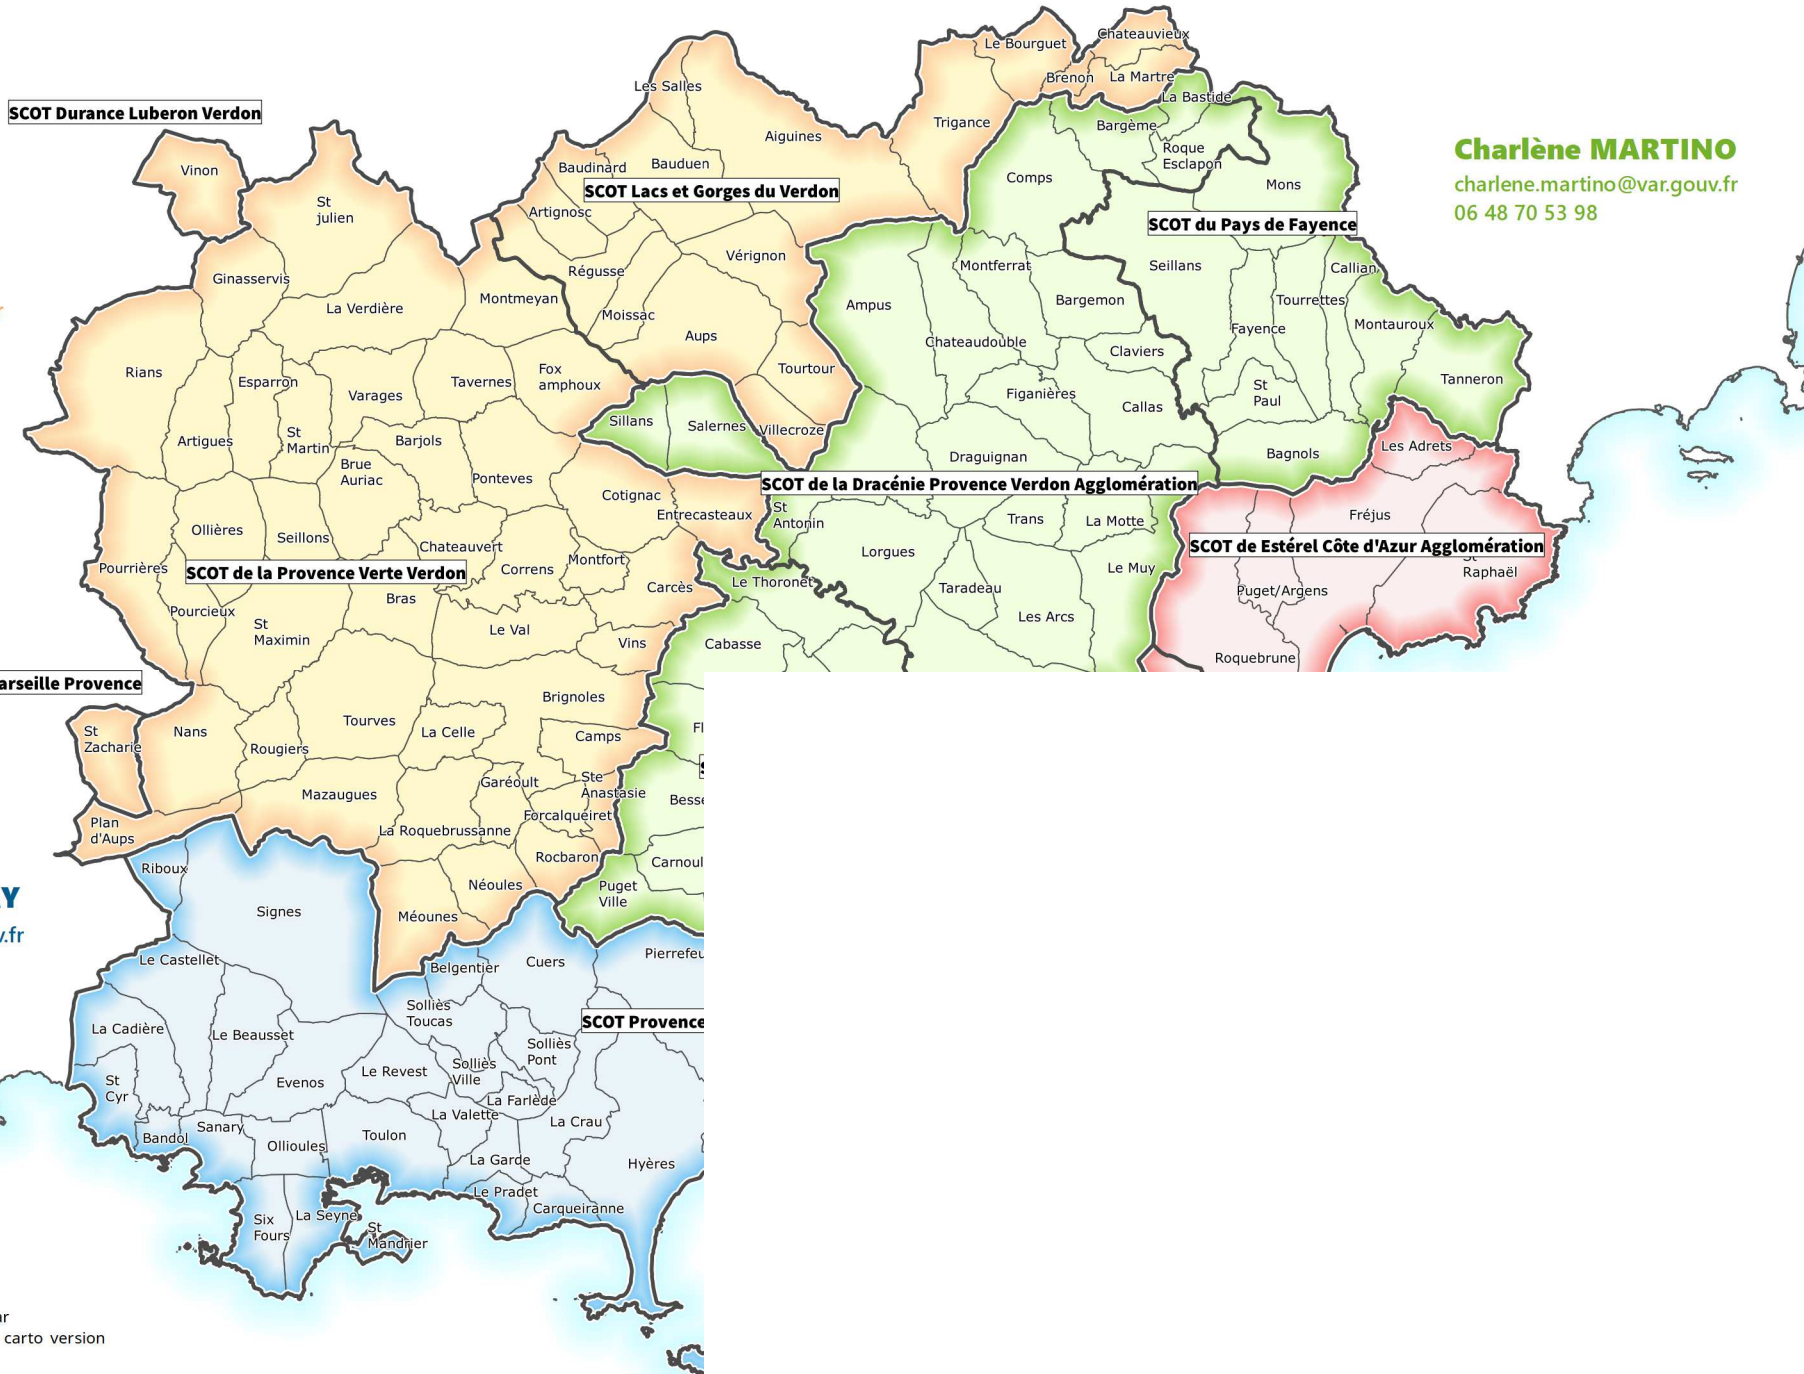

# Repartition des communes du Var par référent territorial

**Léo RADEPONT**

leo.radepont@var.gouv.fr

06 42 32 03 57

**Charlène MARTINO**

charlene.martino@var.gouv.fr

06 48 70 53 98

**Lionel DUPERRAY**

lionel.duperray@var.gouv.fr

06 48 71 09 20

09/02/2022

Réalisation DDTM du Var

Fond de carte IGN BD carto version

2021 édition 212