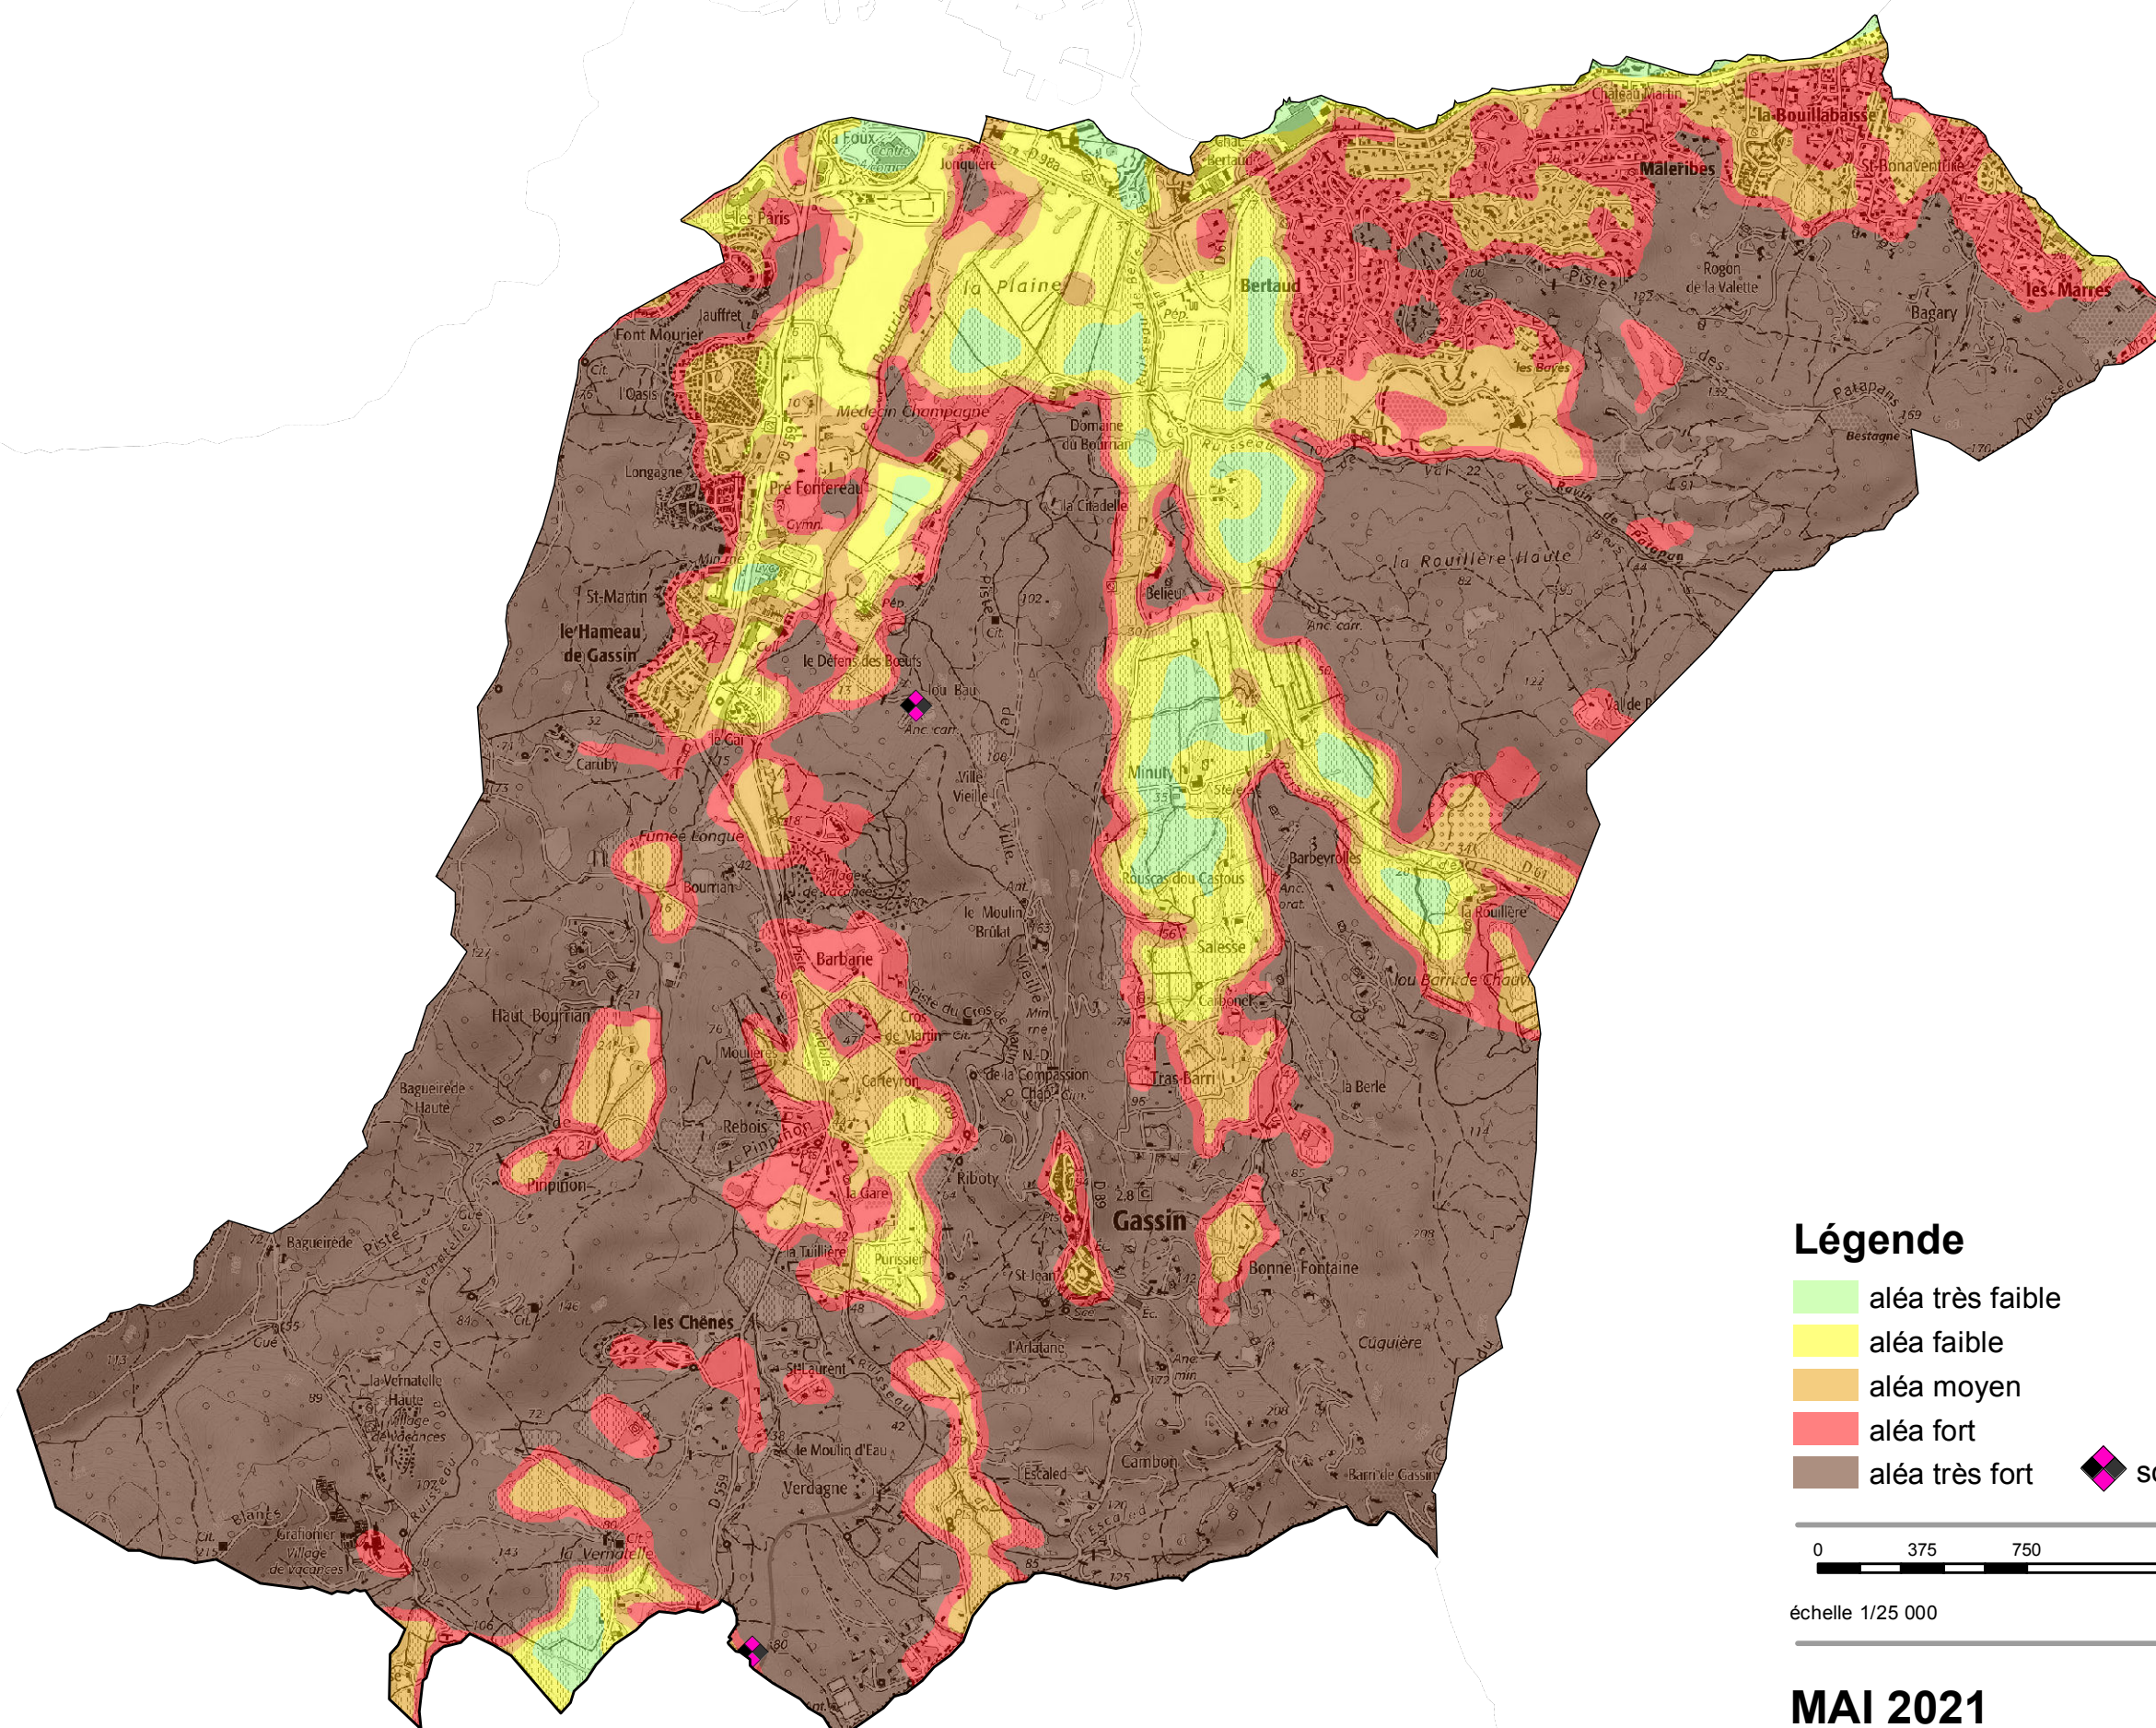

**PRÉFET
DU VAR**

*Liberté
Égalité
Fraternité*

Carte de l'aléa incendie de forêt Commune de Gassin

Direction départementale
des territoires et de la mer du Var

Légende

- aléa très faible
- aléa faible
- aléa moyen
- aléa fort
- aléa très fort
- source potentielle d'aléa induit

MAI 2021