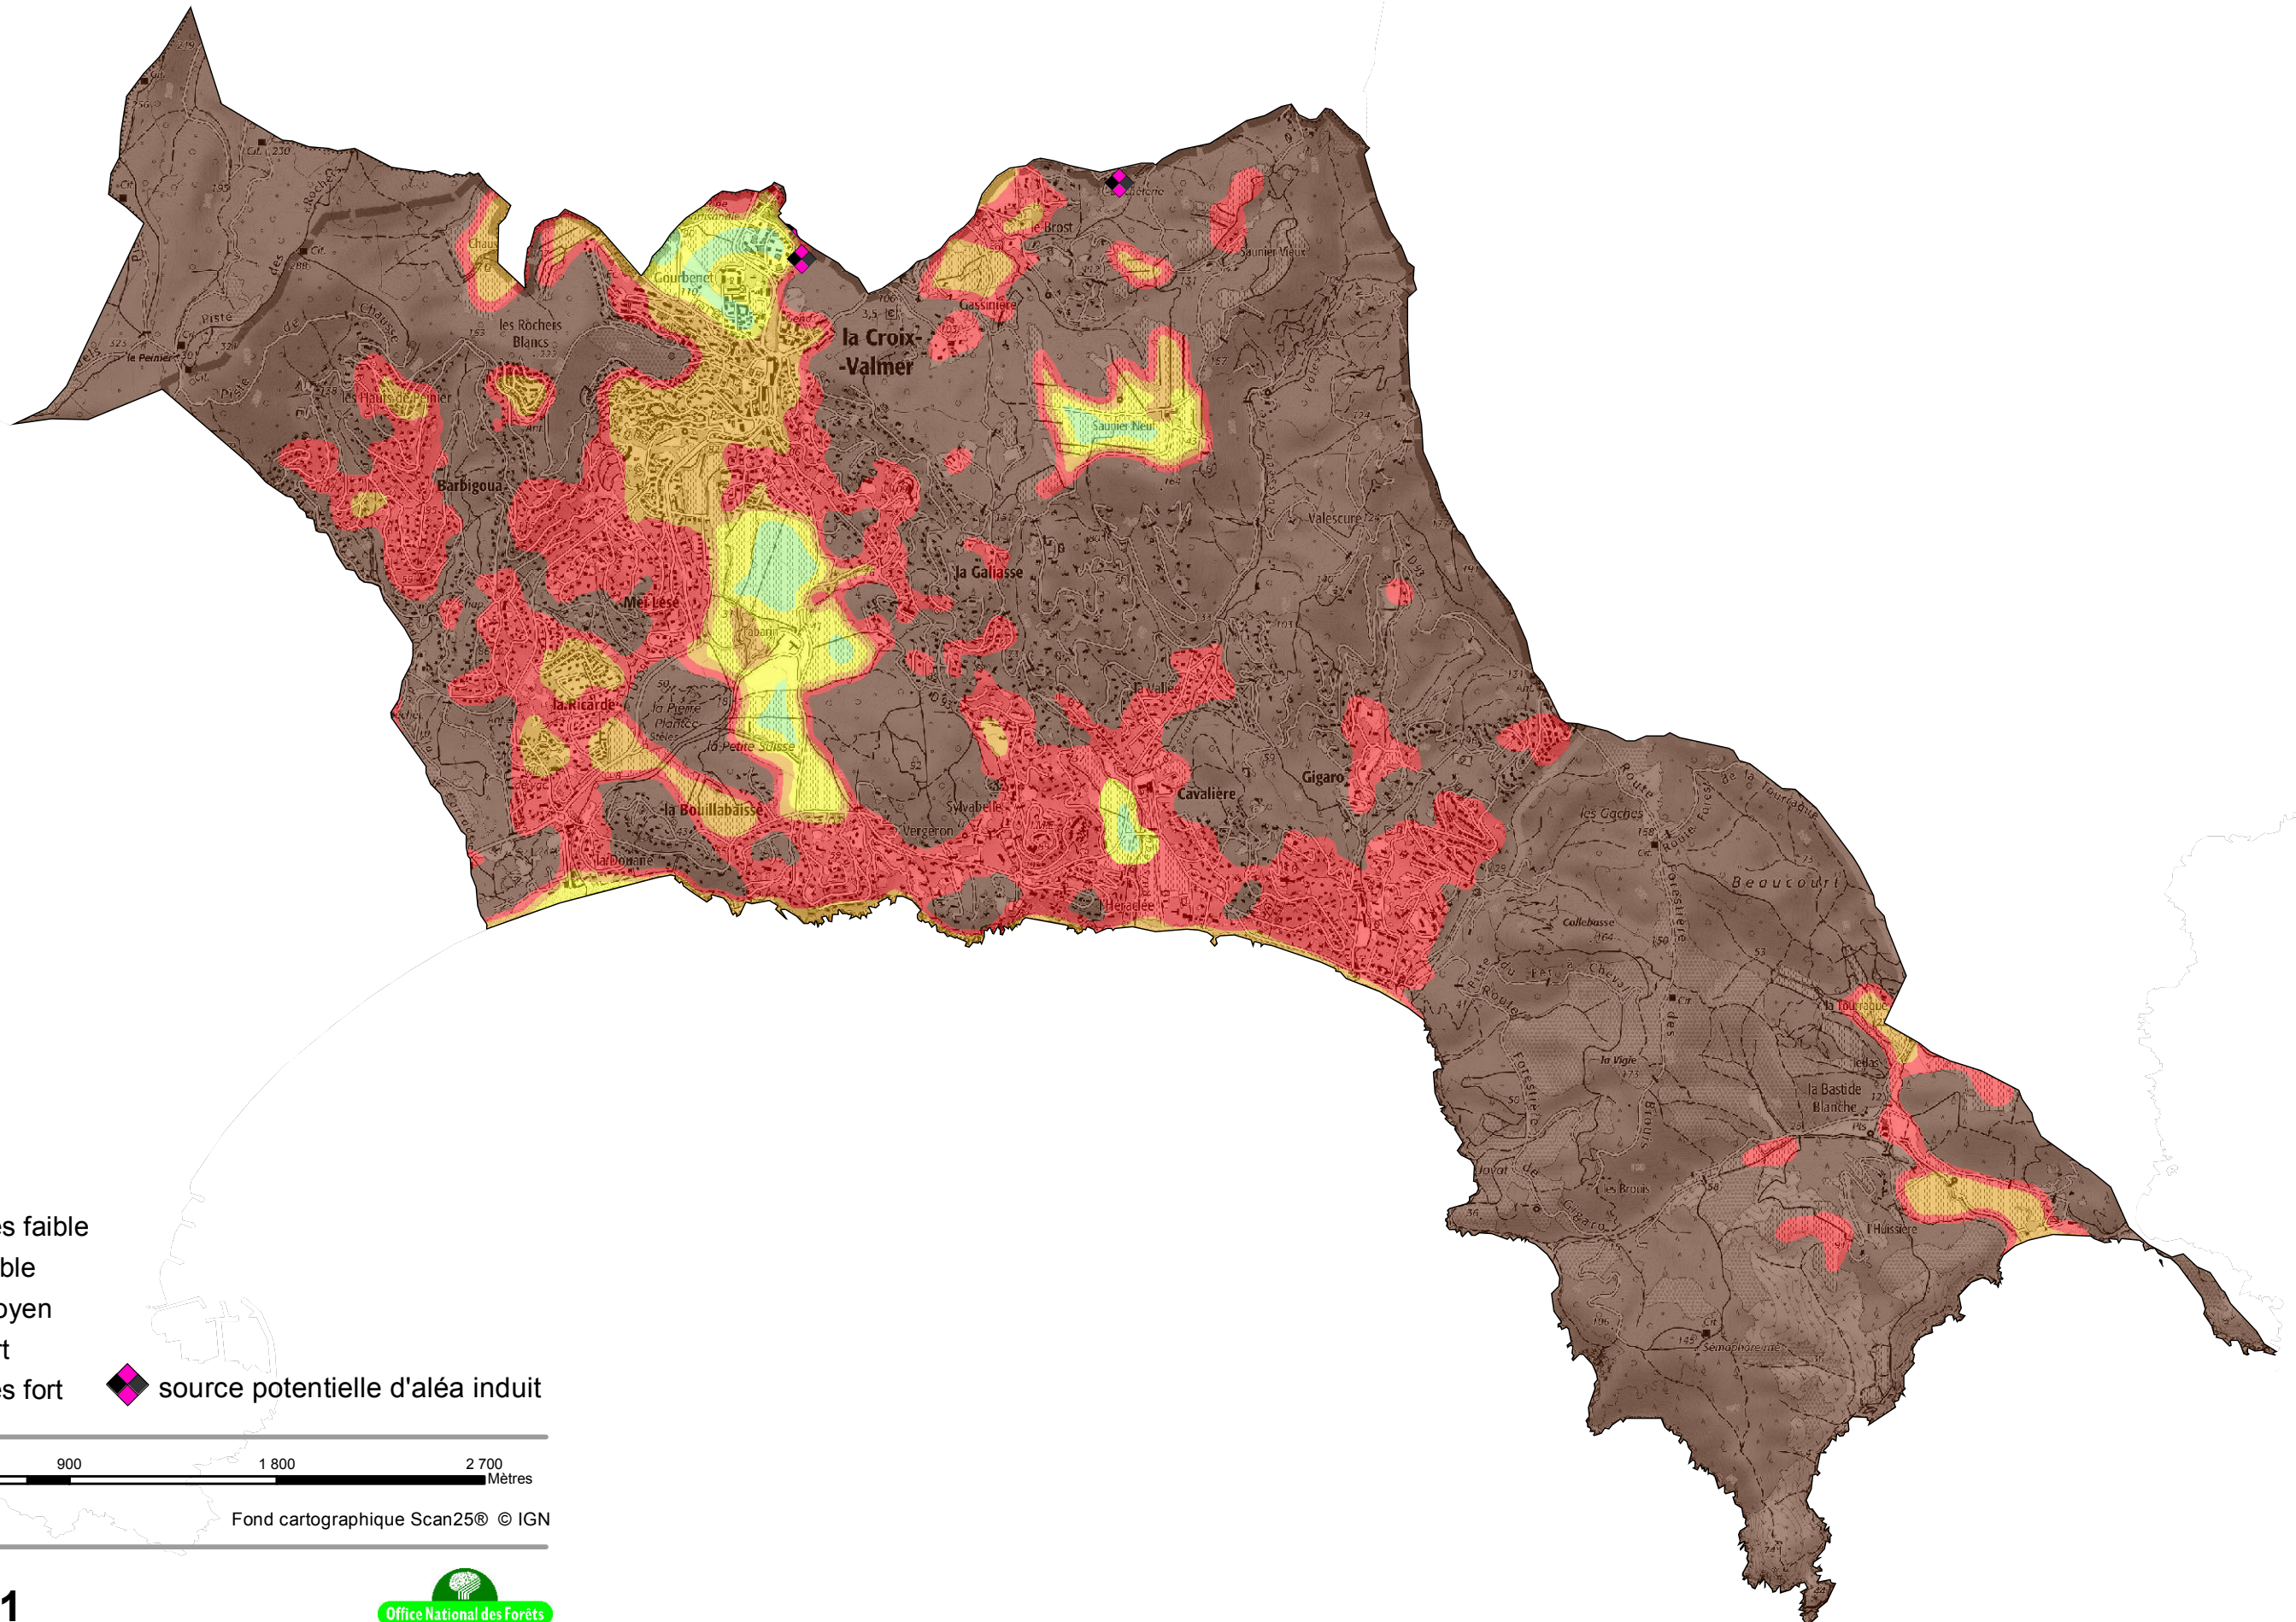

**PRÉFET
DU VAR**

*Liberté
Égalité
Fraternité*

Carte de l'aléa incendie de forêt Commune de La Croix-Valmer

Direction départementale
des territoires et de la mer du Var

Légende

- aléa très faible
- aléa faible
- aléa moyen
- aléa fort
- aléa très fort
- source potentielle d'aléa induit

0 450 900 1 800 2 700 Mètres

échelle 1/28 000

Fond cartographique Scan25© © IGN

MAI 2021

Réalisation : Office National des Forêts - Agence DFCI Midi-Méditerranée