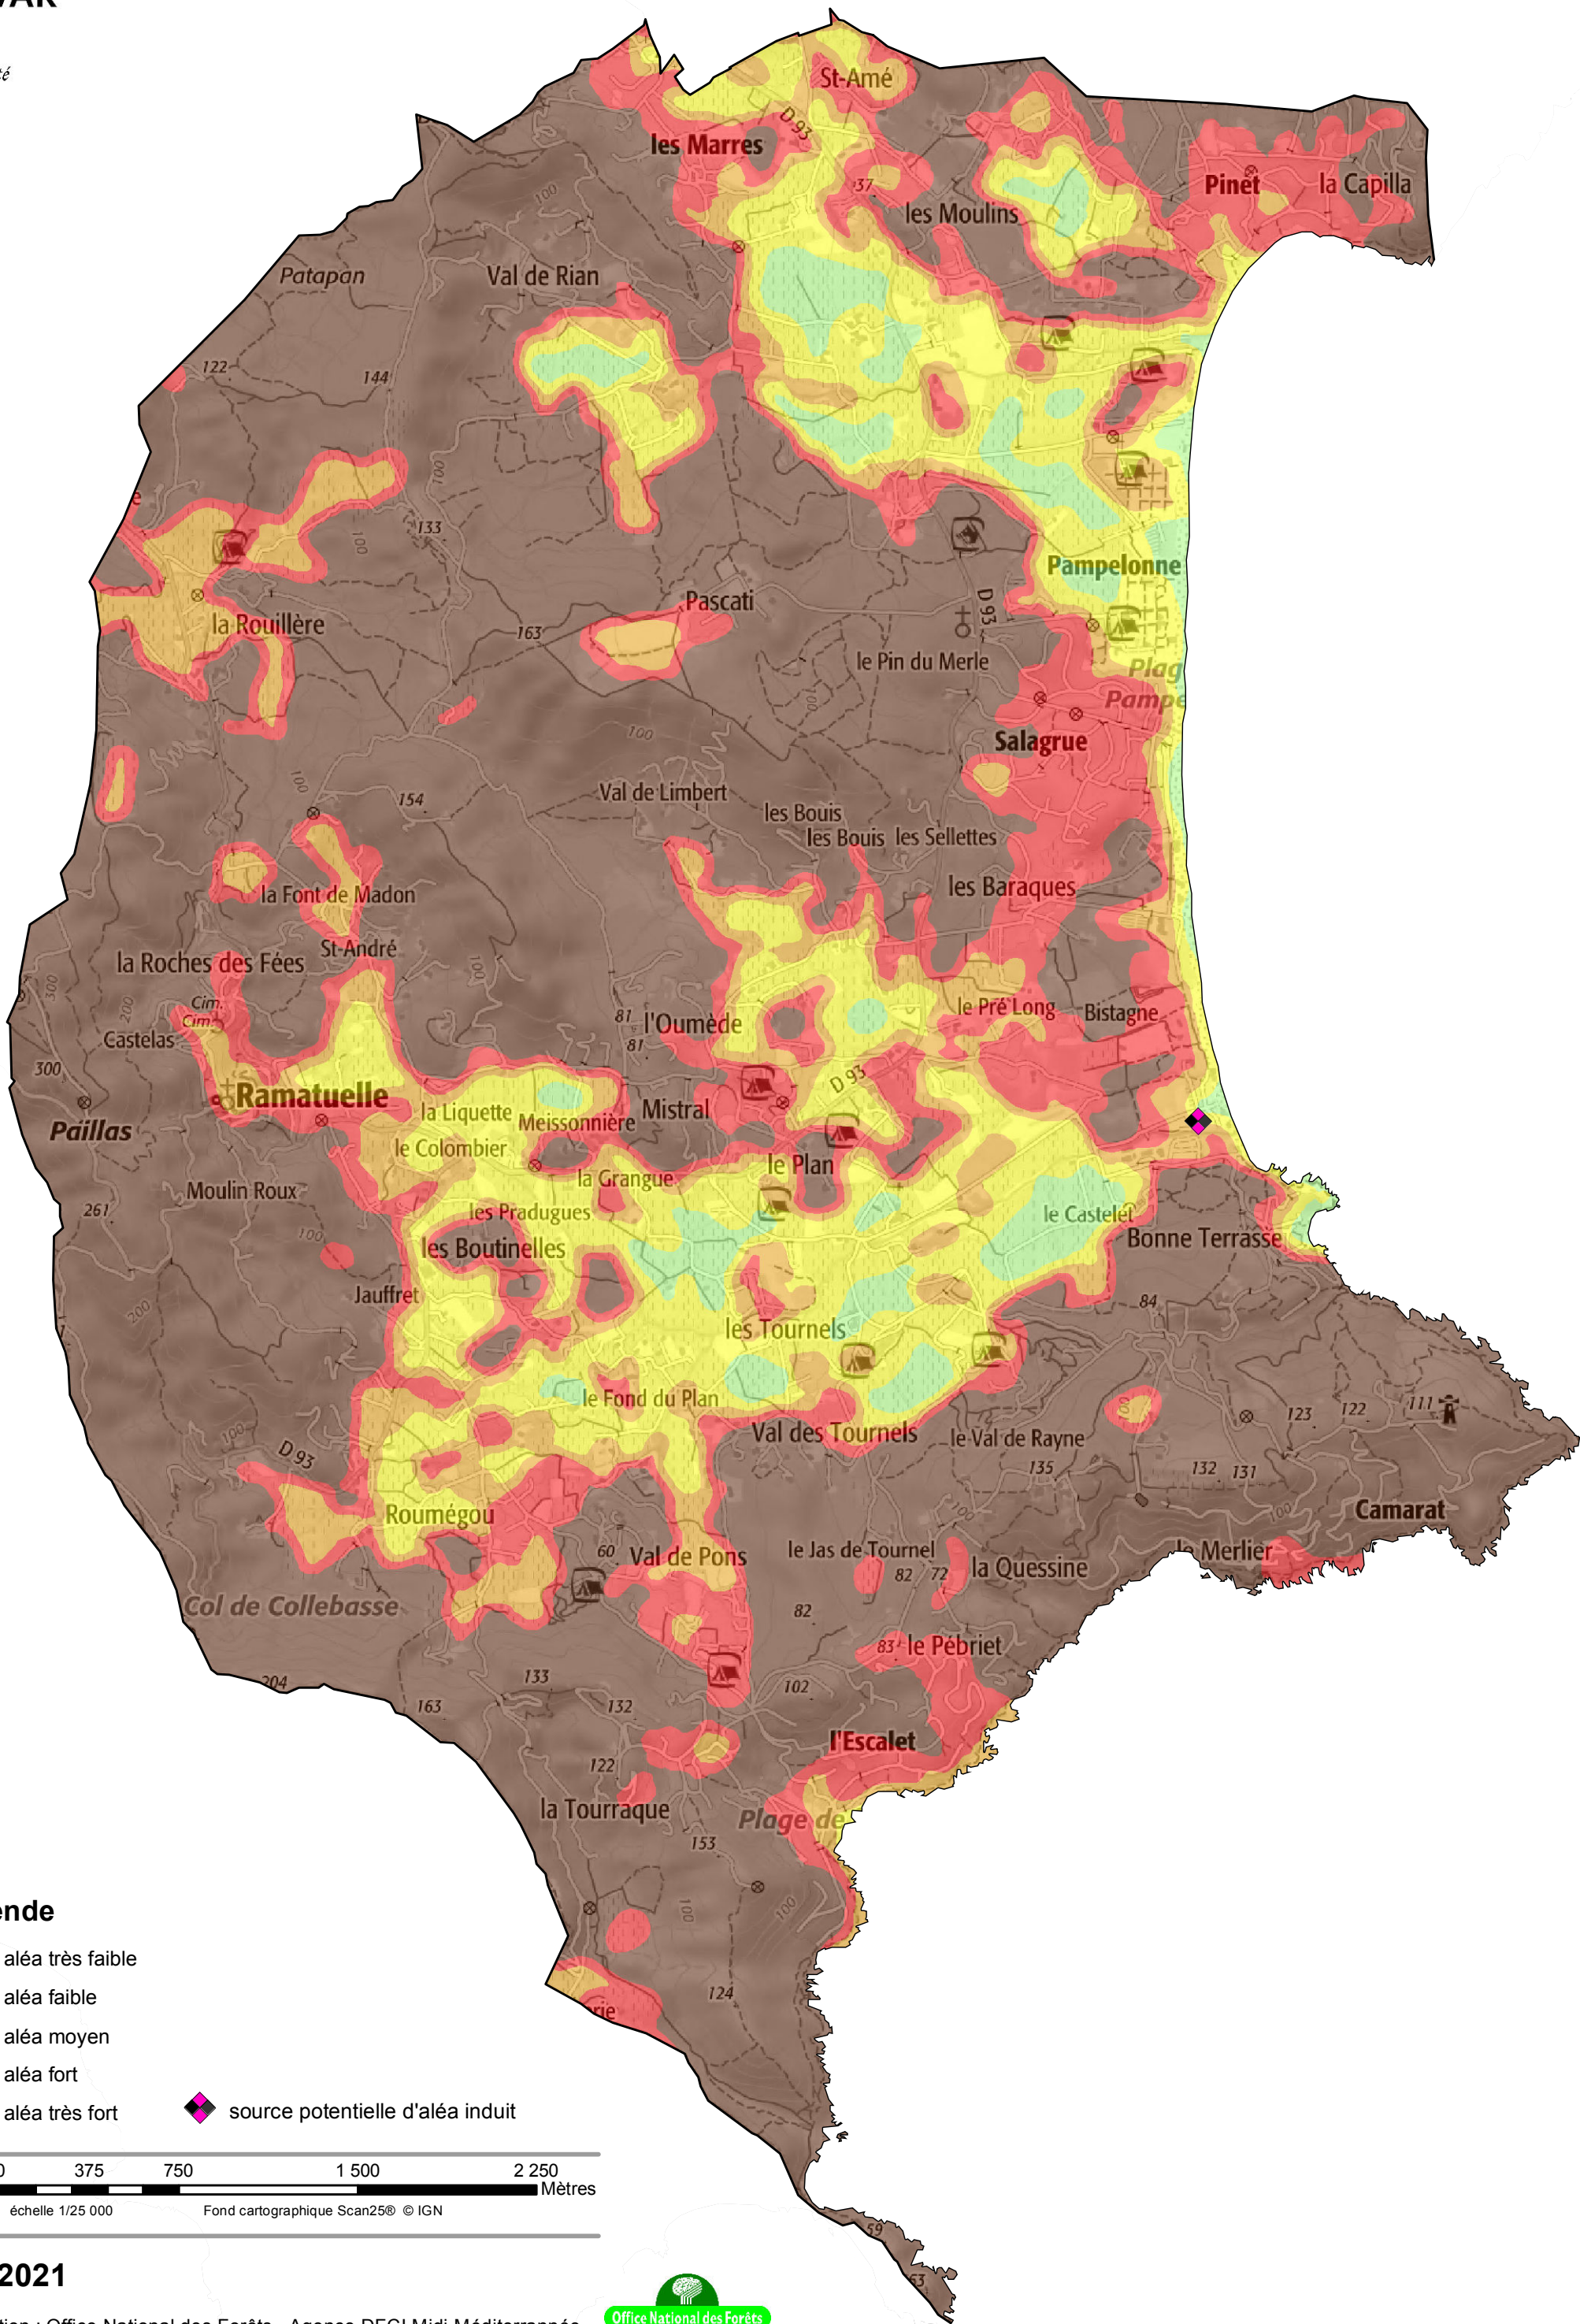

**PRÉFET
DU VAR**

Liberté
Égalité
Fraternité

Carte de l'aléa incendie de forêt Commune de Ramatuelle

Direction départementale
des territoires et de la mer du Var

Légende

- aléa très faible
- aléa faible
- aléa moyen
- aléa fort
- aléa très fort
- source potentielle d'aléa induit

MAI 2021

Réalisation : Office National des Forêts - Agence DFCI Midi-Méditerranée