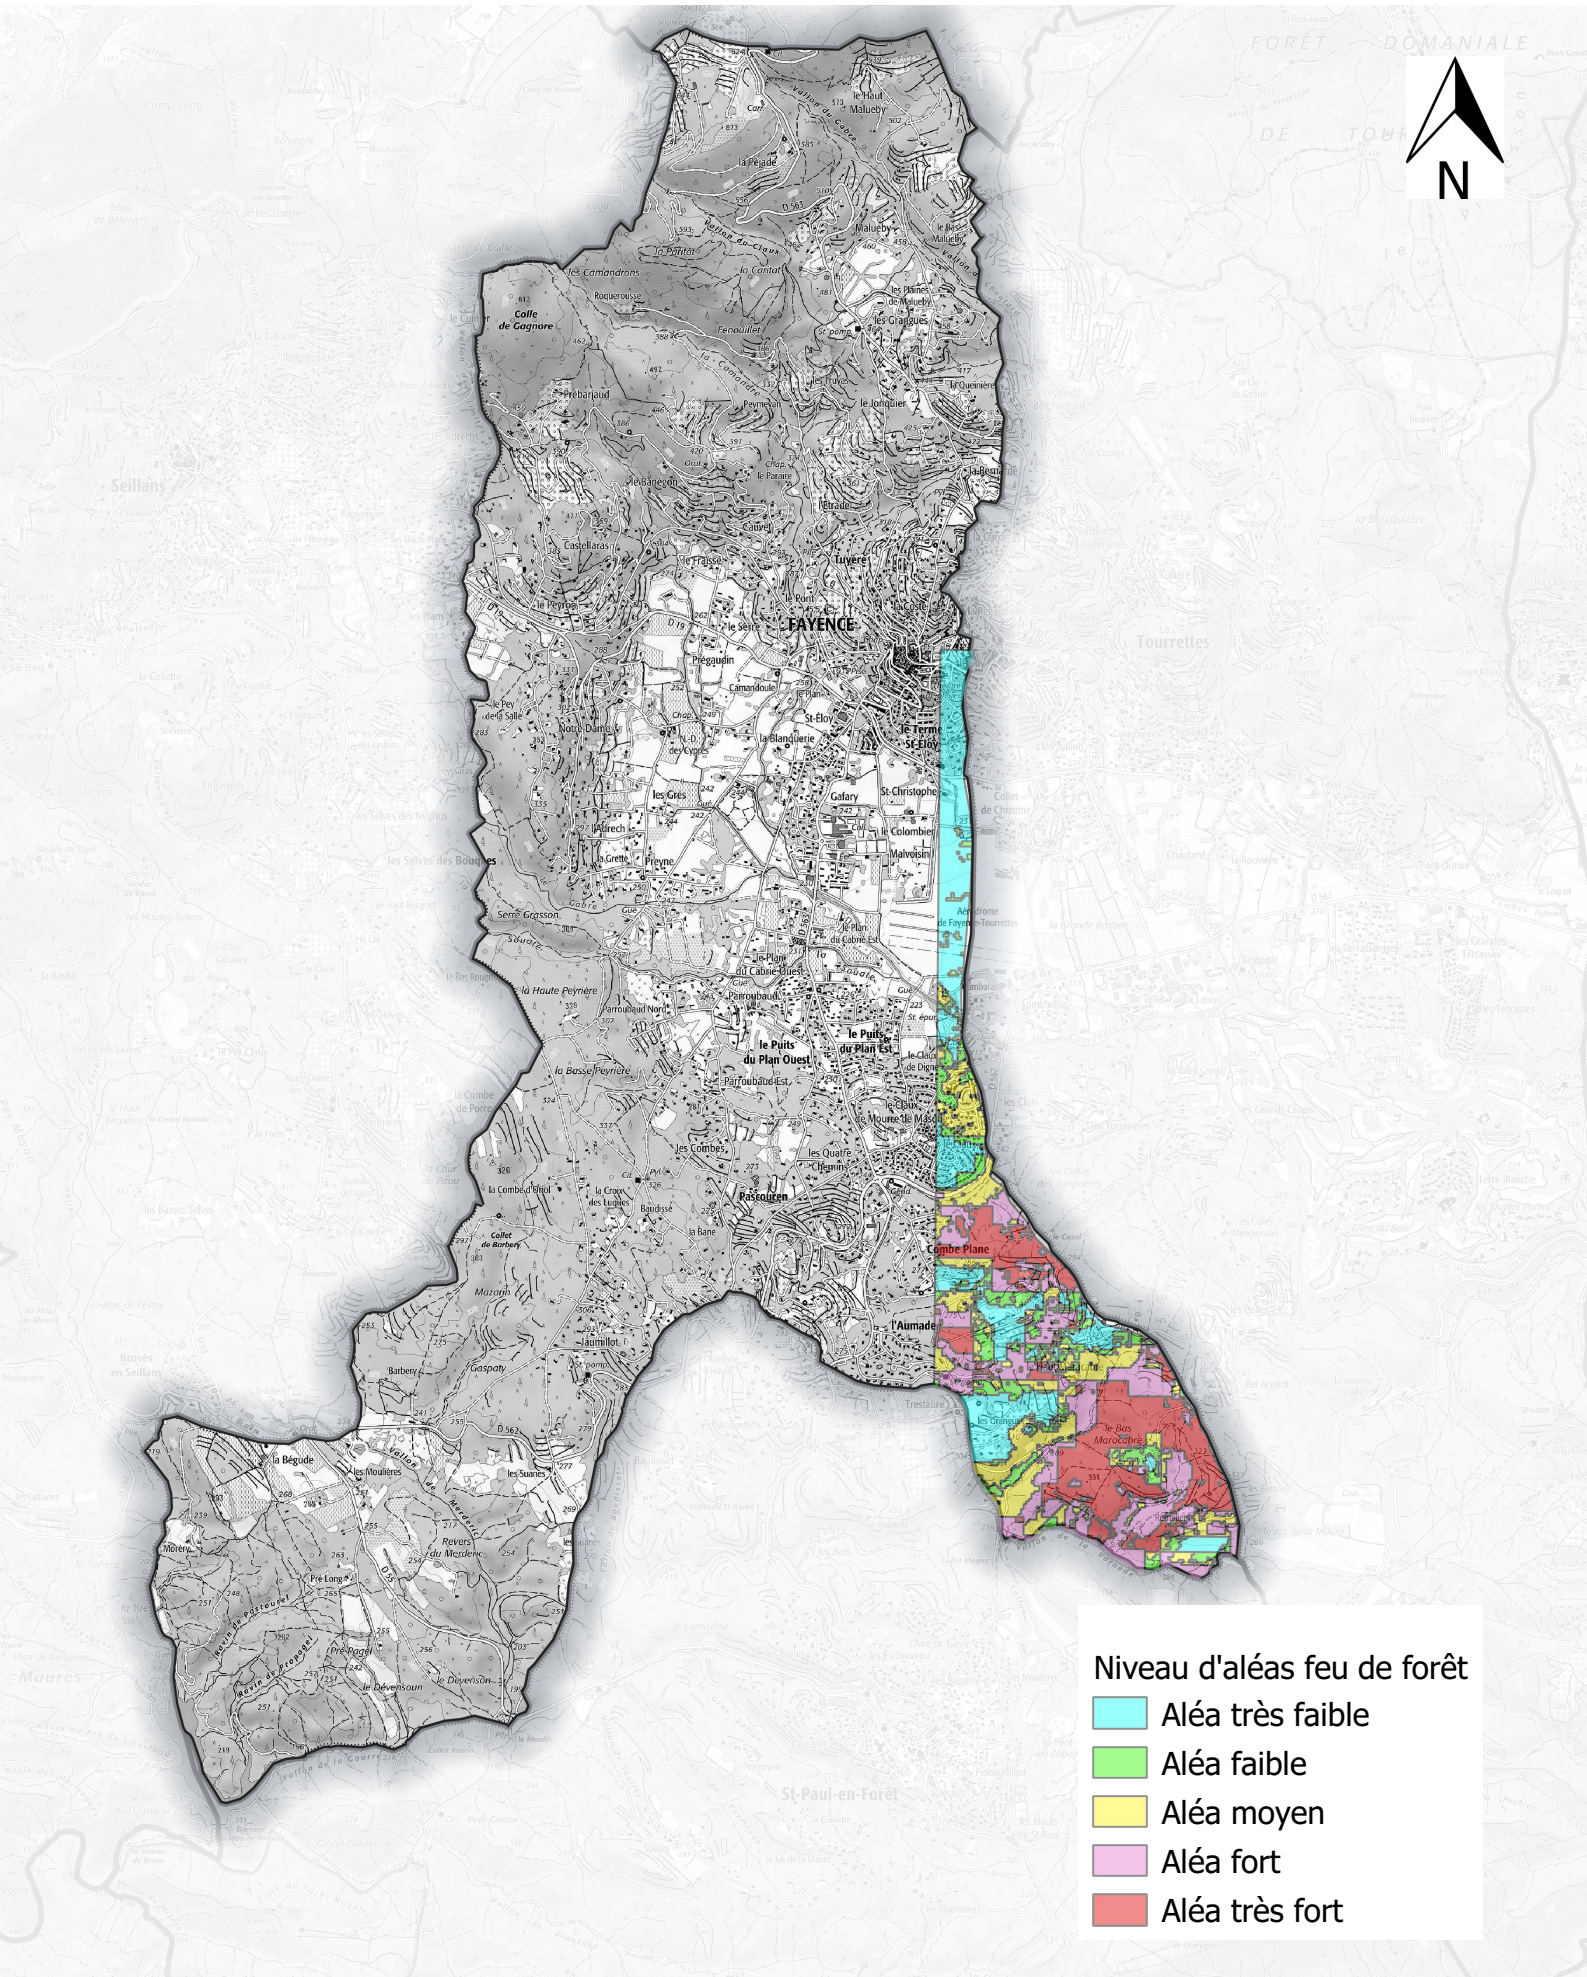

# Cartographie de l'aléas feu de forêt sur la commune de Fayence

Niveau d'aléas feu de forêt

- Aléa très faible
- Aléa faible
- Aléa moyen
- Aléa fort
- Aléa très fort