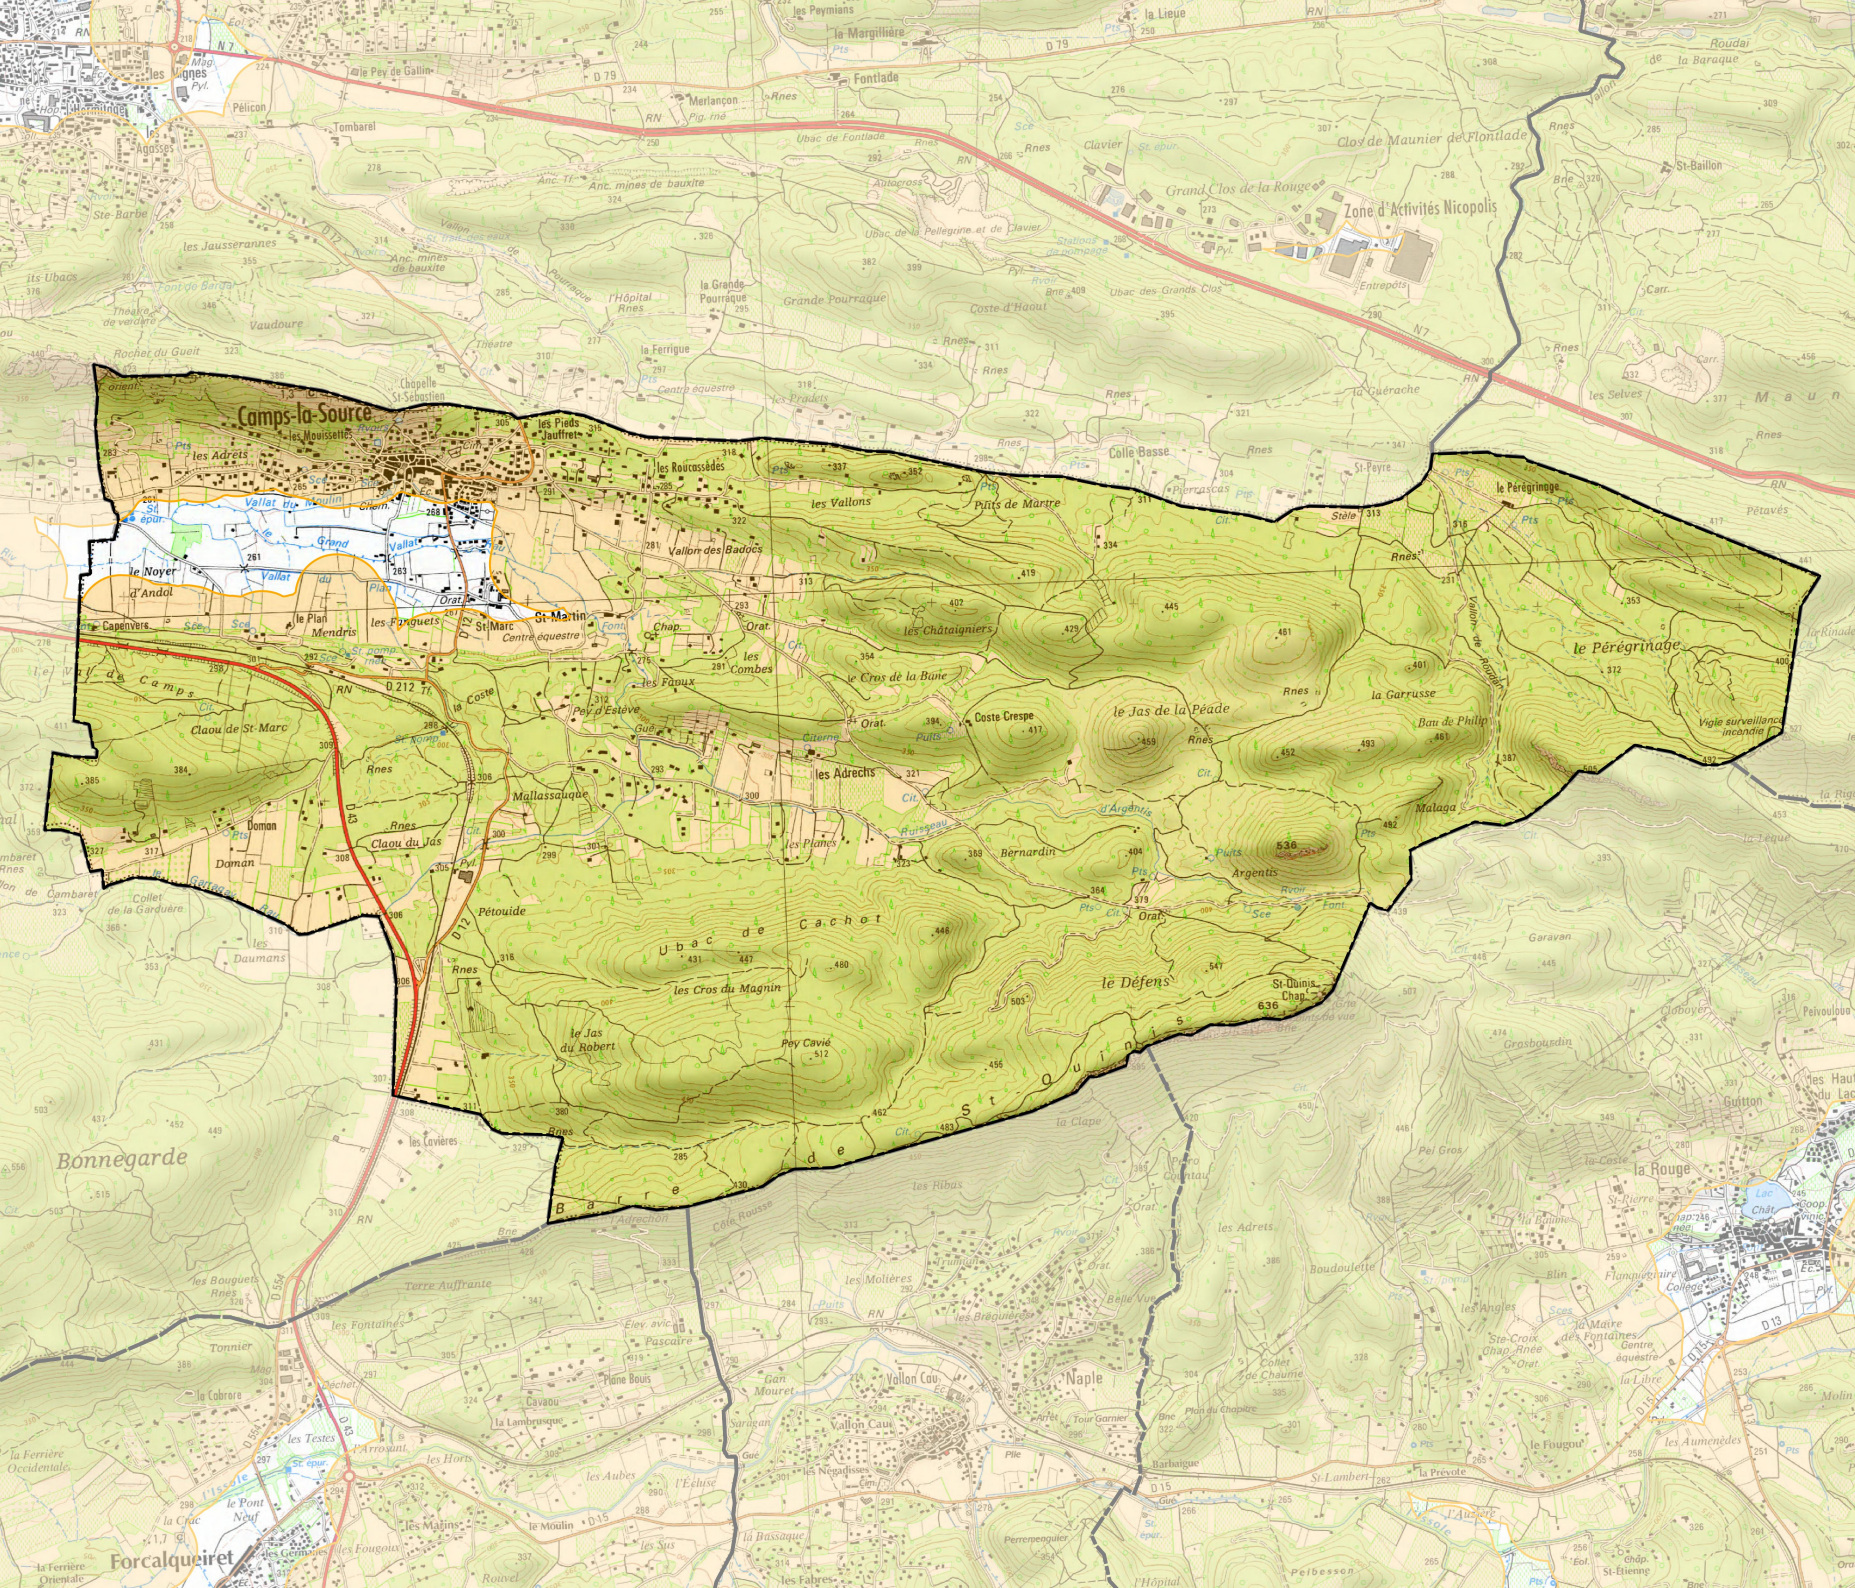

Liberté - Égalité - Fraternité

REPUBLIQUE FRANÇAISE

PRÉFET DU VAR

DDTM du Var
Service environnement forêts

Zone d'application de la réglementation D.F.C.I

Commune de Camps-la-Source

 Zone d'application de la réglementation D.F.C.I

0 20 40 km