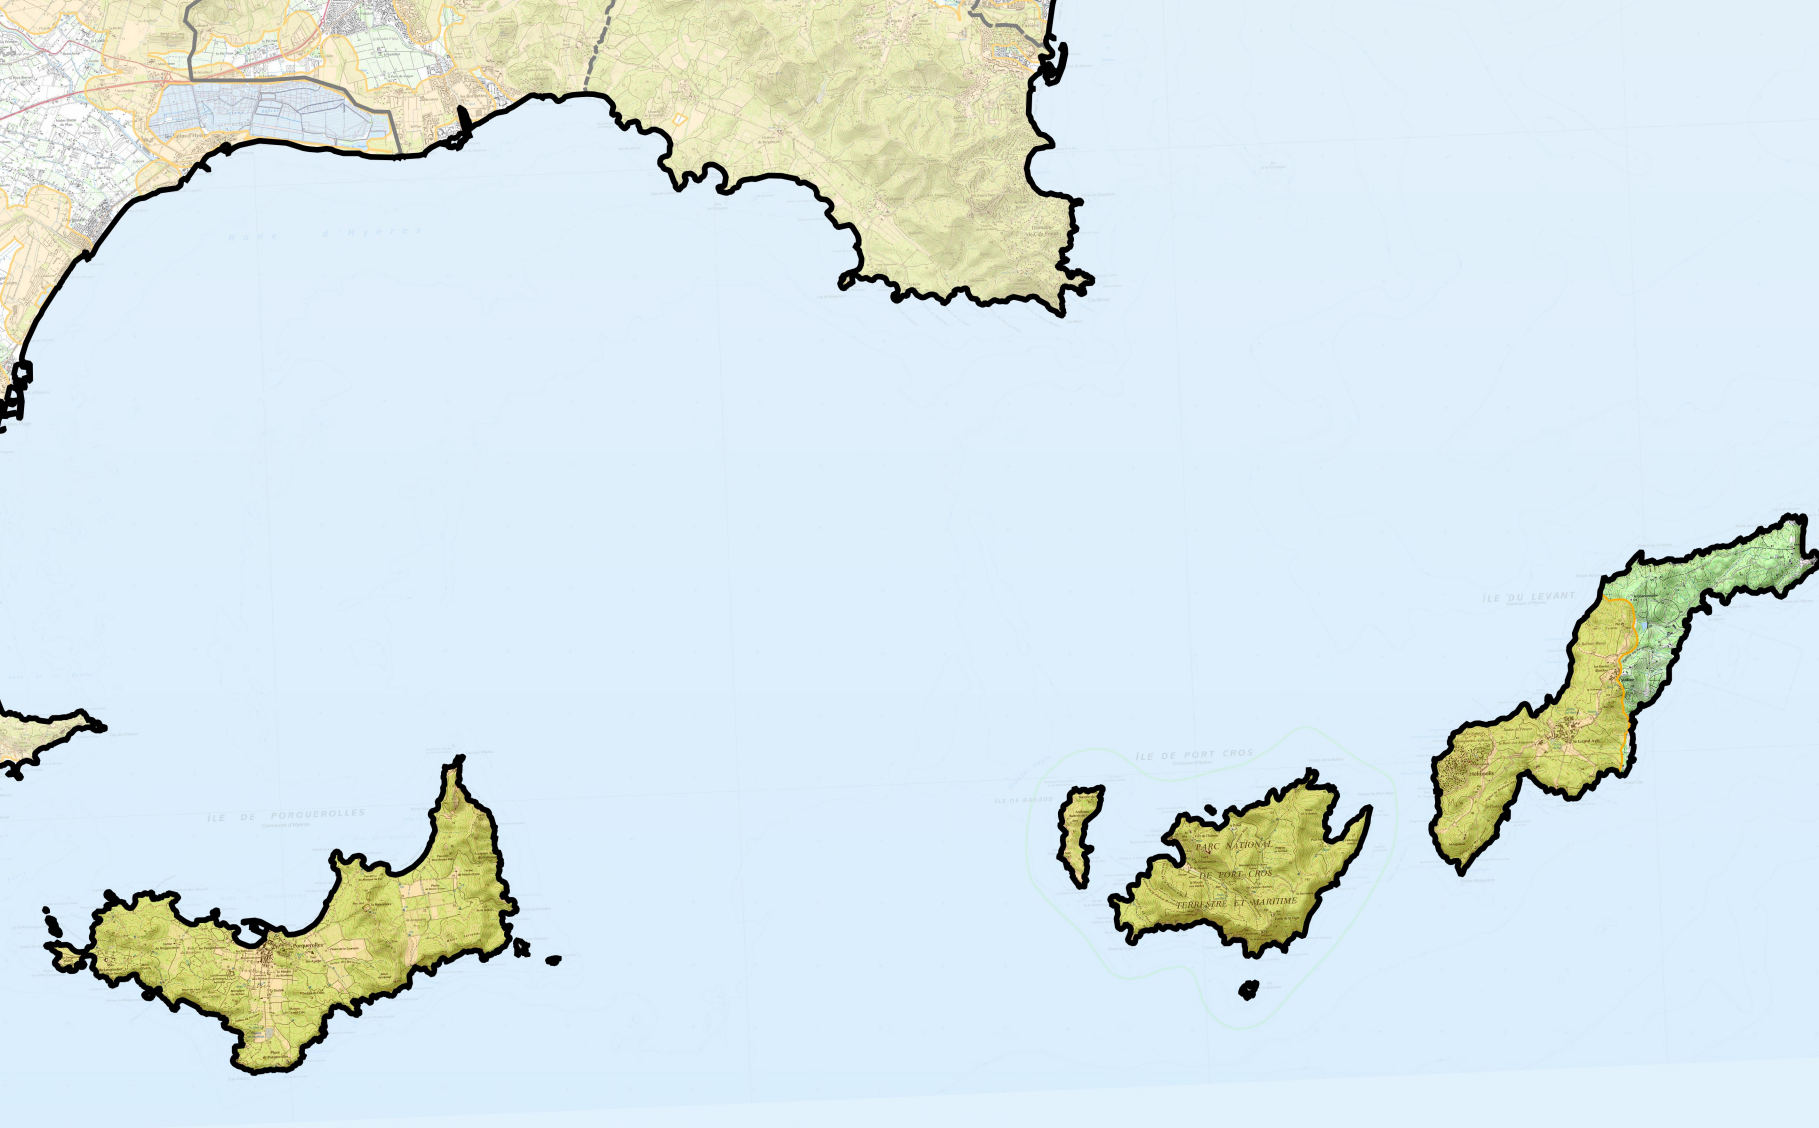

Zone d'application de la réglementation D.F.C.I

Commune d'Hyères

 Zone d'application de la réglementation D.F.C.I

0 20 40 km

Liberté - Égalité - Fraternité

REPUBLIQUE FRANÇAISE

PRÉFET DU VAR

DDTM du Var
Service environnement forêts

**Zone d'application de la
réglementation D.F.C.I**

Commune d'Hyères - îles

 Zone d'application de la
réglementation D.F.C.I

0 20 40 km