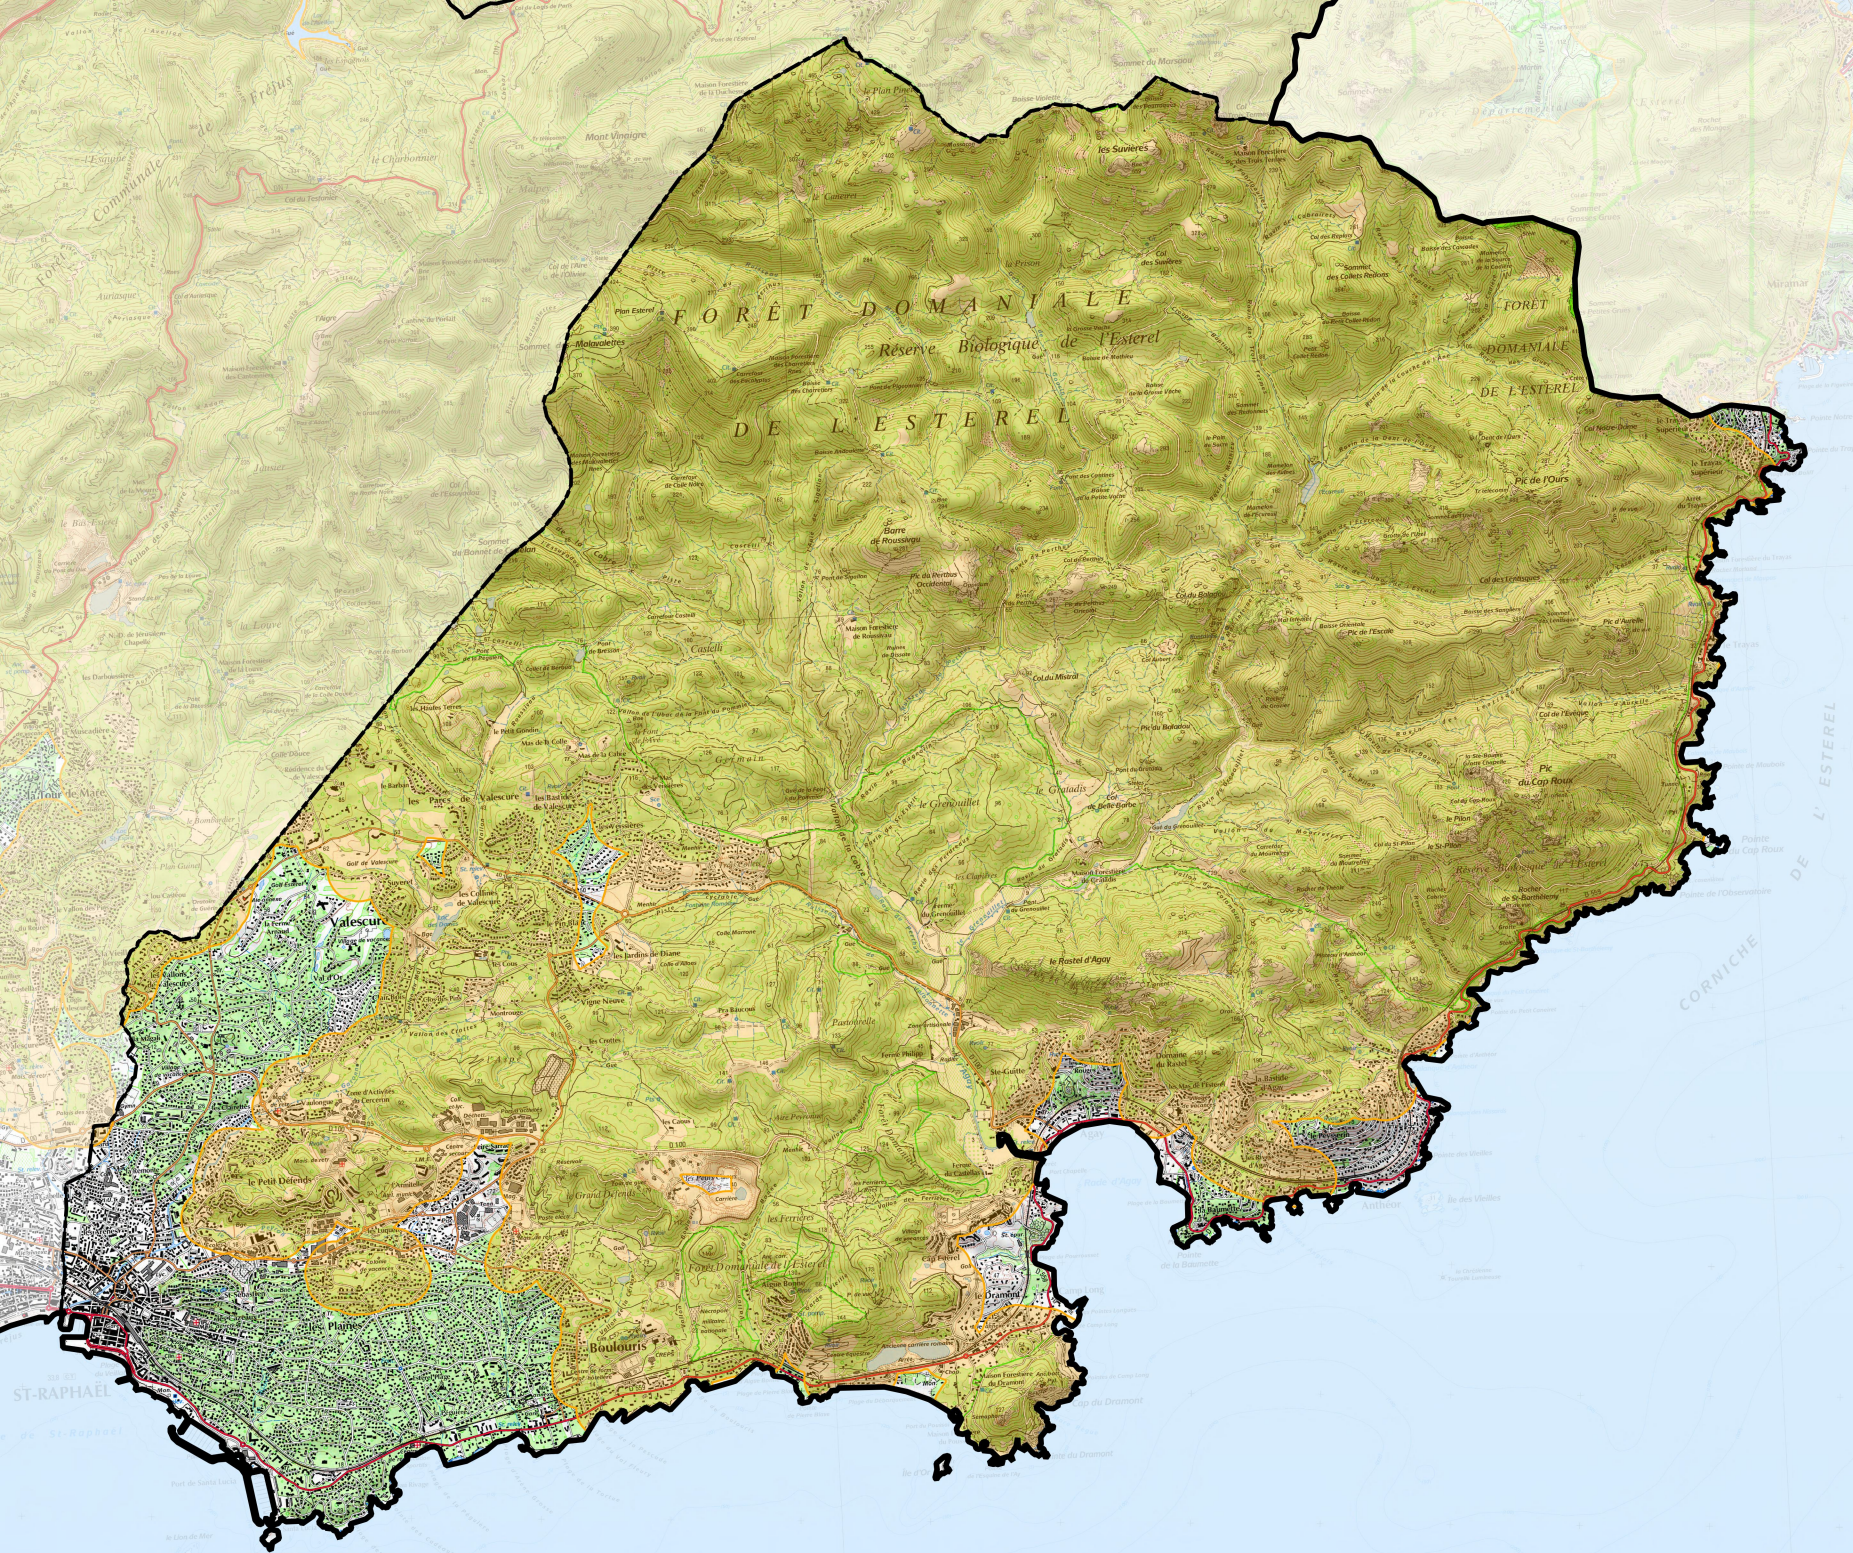

Liberté - Egalité - Fraternité

REPUBLIQUE FRANÇAISE

PRÉFET DU VAR

DDTM du Var
Service environnement forêts

Zone d'application de la réglementation D.F.C.I

Commune de Saint-Raphaël

 Zone d'application de la réglementation D.F.C.I

0 20 40 km

Réalisation : Agence MTDA, Septembre 2015

Sources : BD Forêt© 2014, SCAN25©