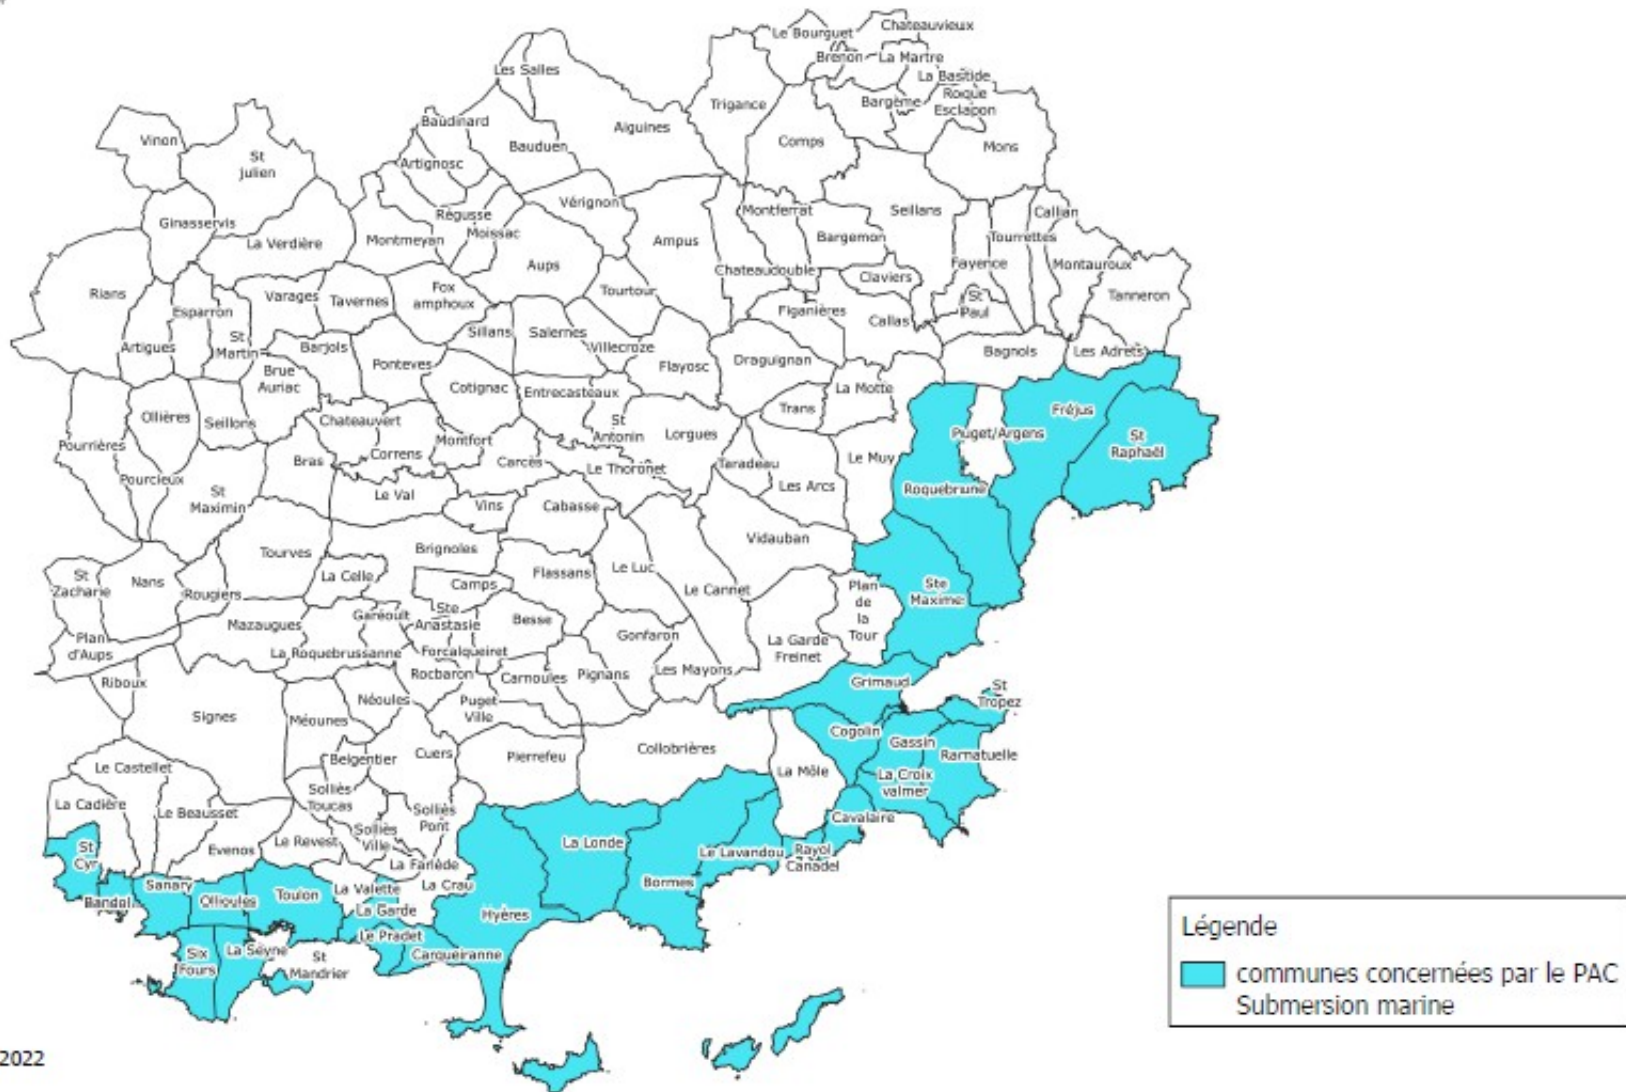

Présentation de la programmation des PPRN

Commission départementale des risques naturels majeurs du 27 juin 2022

ETAT D'AVANCEMENT DES PAC SUBMERSION MARINE

ETAT D'AVANCEMENT DES PPR INONDATION DU VAR

Programme 2022 :
 Gapeau : fin association, début des concertations publiques et 1ères enquêtes publiques
 Issole : poursuite des associations et concertation publiques. Enquête publique de Ste Anastasie
 Plan de la Tour : concertation publique
 Ste Maxime : association + concertation publique
 Non-sur-Verdon : association à poursuivre. Préparer un projet de PAC débordement.

- PPR mis en révision
- ★ PAC de l'aléa inondation notifié à la commune

MUTIRISQUE_FREJUS_SANARY_P

- ★ FREJUS 1 : Pédégal, Valescure (mis en révision) AP du 15/07/2015 rendant certaines dispositions immédiatement opposables
- ★ FREJUS 2 : Argens approuvé
- ★ SANARY 1 : Reppe approuvé
- ★ SANARY 2 : Grand Vallat; AP du 22/12/2017 rendant certaines dispositions immédiatement opposables
- ★ PAC portant sur l'aléa inondation de la Garonnette