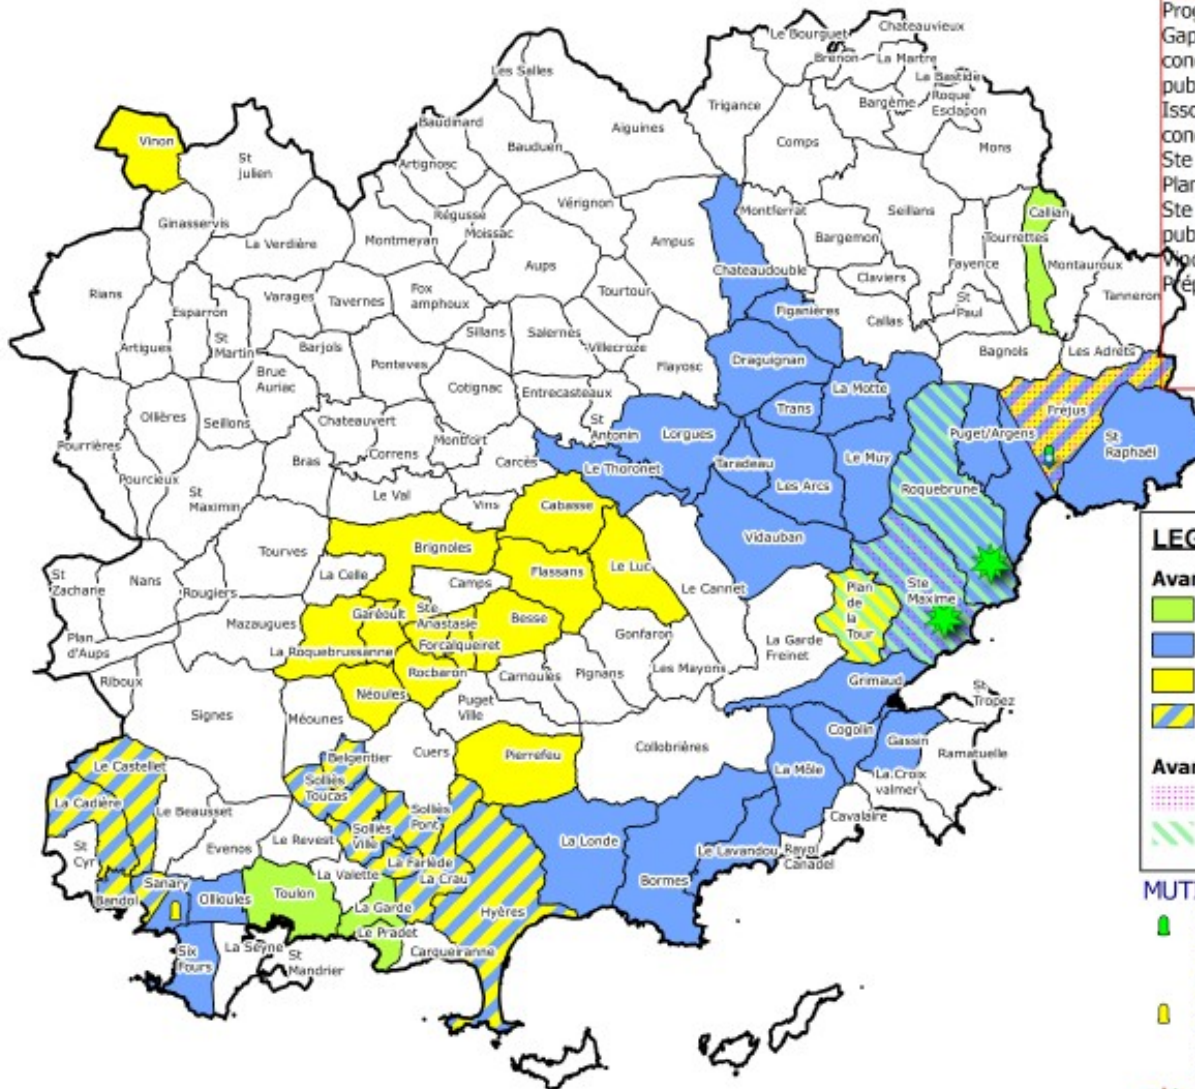

Présentation de la programmation des PPRN

Commission départementale des risques naturels majeurs du 27 juin 2022

ETAT D'AVANCEMENT DES PAC SUBMERSION MARINE

ETAT D'AVANCEMENT DES PPR INONDATION DU VAR

Programme 2022 :
 Gapeau : fin association, début des concertations publiques et 1ères enquêtes publiques
 Issole : poursuite des associations et concertation publiques. Enquête publique de Ste Anastasie
 Plan de la Tour : concertation publique
 Ste Maxime : association + concertation publique
 Non-sur-Verdon : association à poursuivre. Préparer un projet de PAC débordement.

- PPR mis en révision
- ★ PAC de l'aléa inondation notifié à la commune

MUTIRISQUE_FREJUS_SANARY_P

- ★ FREJUS 1 : Pédégal, Valescure (mis en révision) AP du 15/07/2015 rendant certaines dispositions immédiatement opposables
- ★ FREJUS 2 : Argens approuvé
- ★ SANARY 1 : Reppe approuvé
- ★ SANARY 2 : Grand Vallat; AP du 22/12/2017 rendant certaines dispositions immédiatement opposables
- ★ PAC portant sur l'aléa inondation de la Garonnette