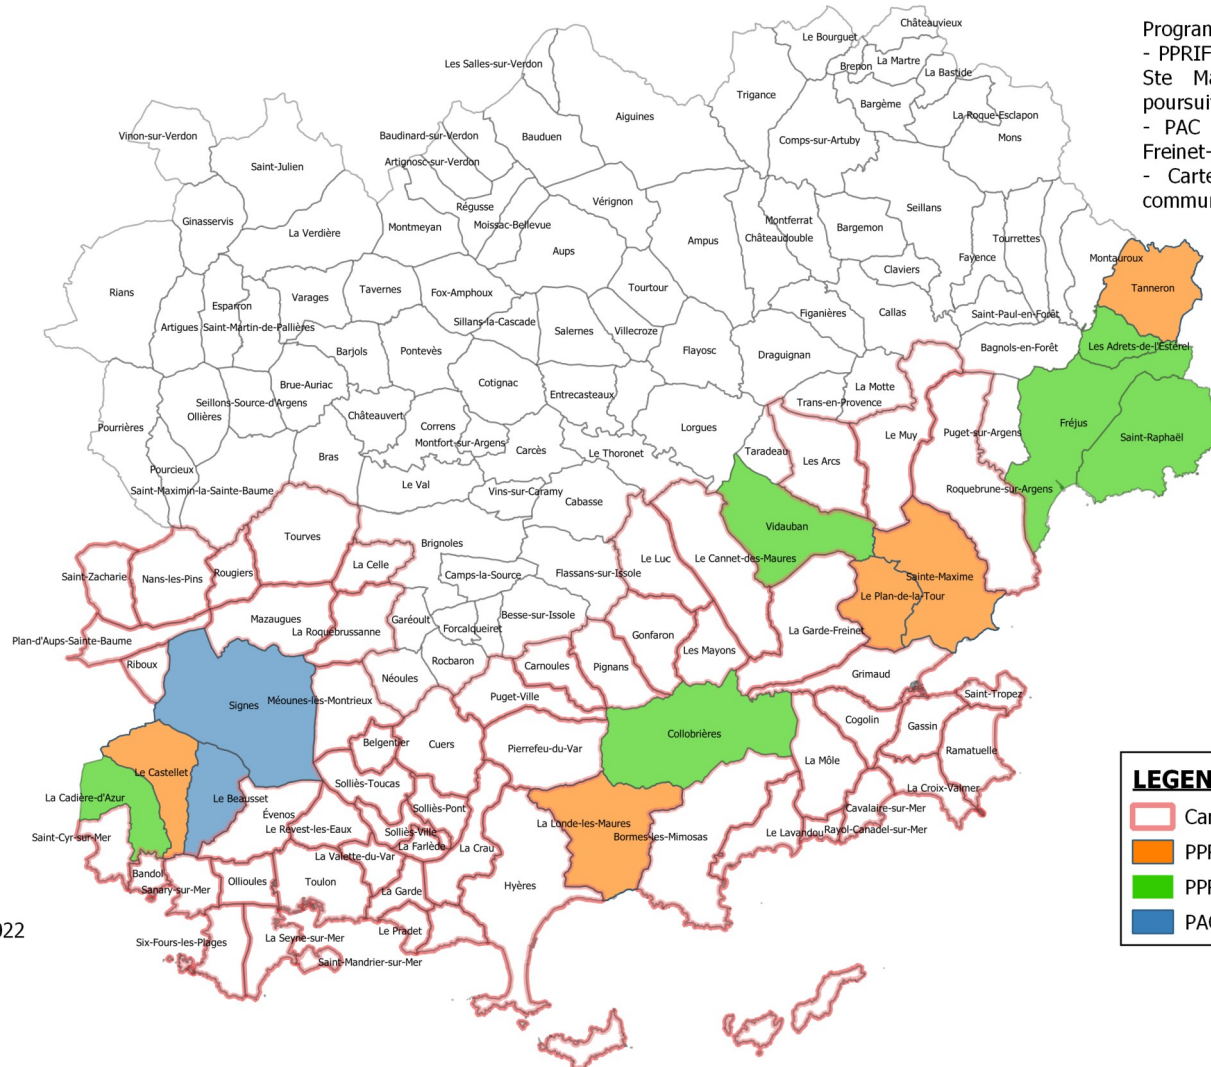

**ETAT D'AVANCEMENT DES P.P.R. ET PORTER À CONNAISSANCE
INCENDIES DE FORÊT DU VAR**

Programme 2022 :
- PPRIF définitifs : LaLonde-Le Castellet-
Ste Maxime-Roquebrune-sur-Argens :
poursuite de l'association
- PAC incendies de forêt : La Garde
Freinet-Evenos
- Cartes d'aléas sur la totalité des
communes du Var

LEGENDE

- Carte d'aléas sur Var.gouv.fr
- PPRIF anticipé
- PPRIF approuvé
- PAC notifié

JUIN 2022