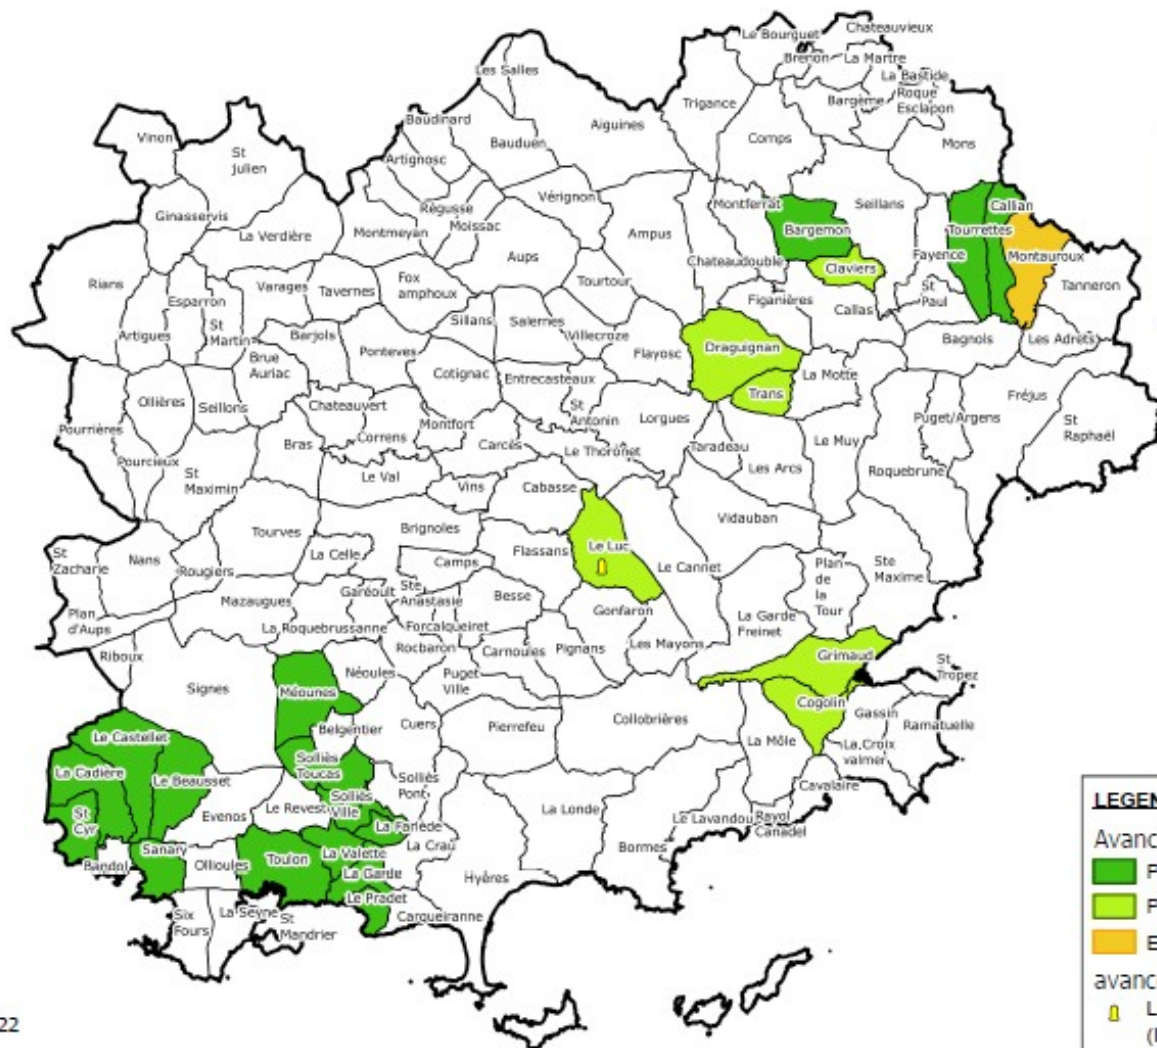

- PPR mis en révision
- ★ PAC de l'aléa inondation notifié à la commune

MUTIRISQUE_FREJUS_SANARY_P

- ★ FREJUS 1 : Pédégal, Valescure (mis en révision) AP du 15/07/2015 rendant certaines dispositions immédiatement opposables
- ★ FREJUS 2 : Argens approuvé
- ★ SANARY 1 : Reppe approuvé
- ★ SANARY 2 : Grand Vallat; AP du 22/12/2017 rendant certaines dispositions immédiatement opposables
- ★ PAC portant sur l'aléa inondation de la Garonnette

juin 2022

**ETAT D'AVANCEMENT DES P.P.R. ET PORTER À CONNAISSANCE
INCENDIES DE FORÊT DU VAR**

Programme 2022 :
 - PPRIF définitifs : LaLonde-Le Castellet-
 Ste Maxime-Roquebrune-sur-Argens :
 poursuite de l'association
 - PAC incendies de forêt : La Garde
 Freinet-Evenos
 - Cartes d'aléas sur la totalité des
 communes du Var

LEGENDE

- Carte d'aléas sur Var.gouv.fr
- PPRIF anticipé
- PPRIF approuvé
- PAC notifié

JUIN 2022

**ETAT D'AVANCEMENT DES PAC ET DES PPR
MOUVEMENTS DE TERRAIN DU VAR**

Programmation 2022:
Finalisation des PAC des aléas mouvements de terrain sur les communes de:
- TRANS-EN-PROVENCE
- LE LUC-EN-PROVENCE